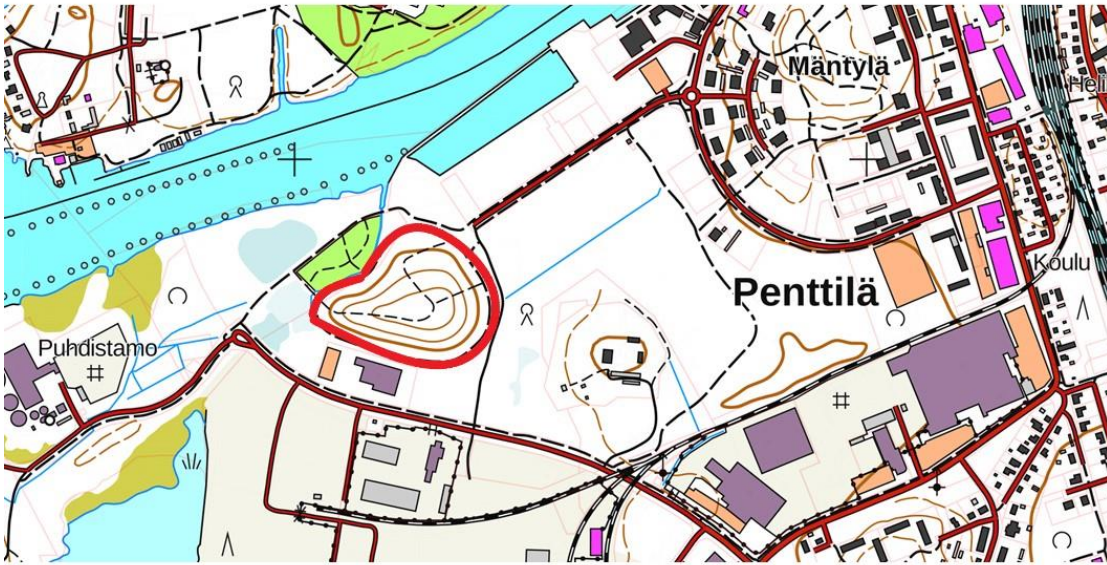

Penttilän täyttömäki

Varaslammen ympäristö

Niinivaara

Karsikon ranta

Karsikko, Lepikkoahontien, Nyyrikinkadun ja Kaskitien välissä olevalla puistoalueella

Kurapuron ympäristö

Hammastahdentie 25 kiinteistön taakse ja polun väliin rajoittuva metsä