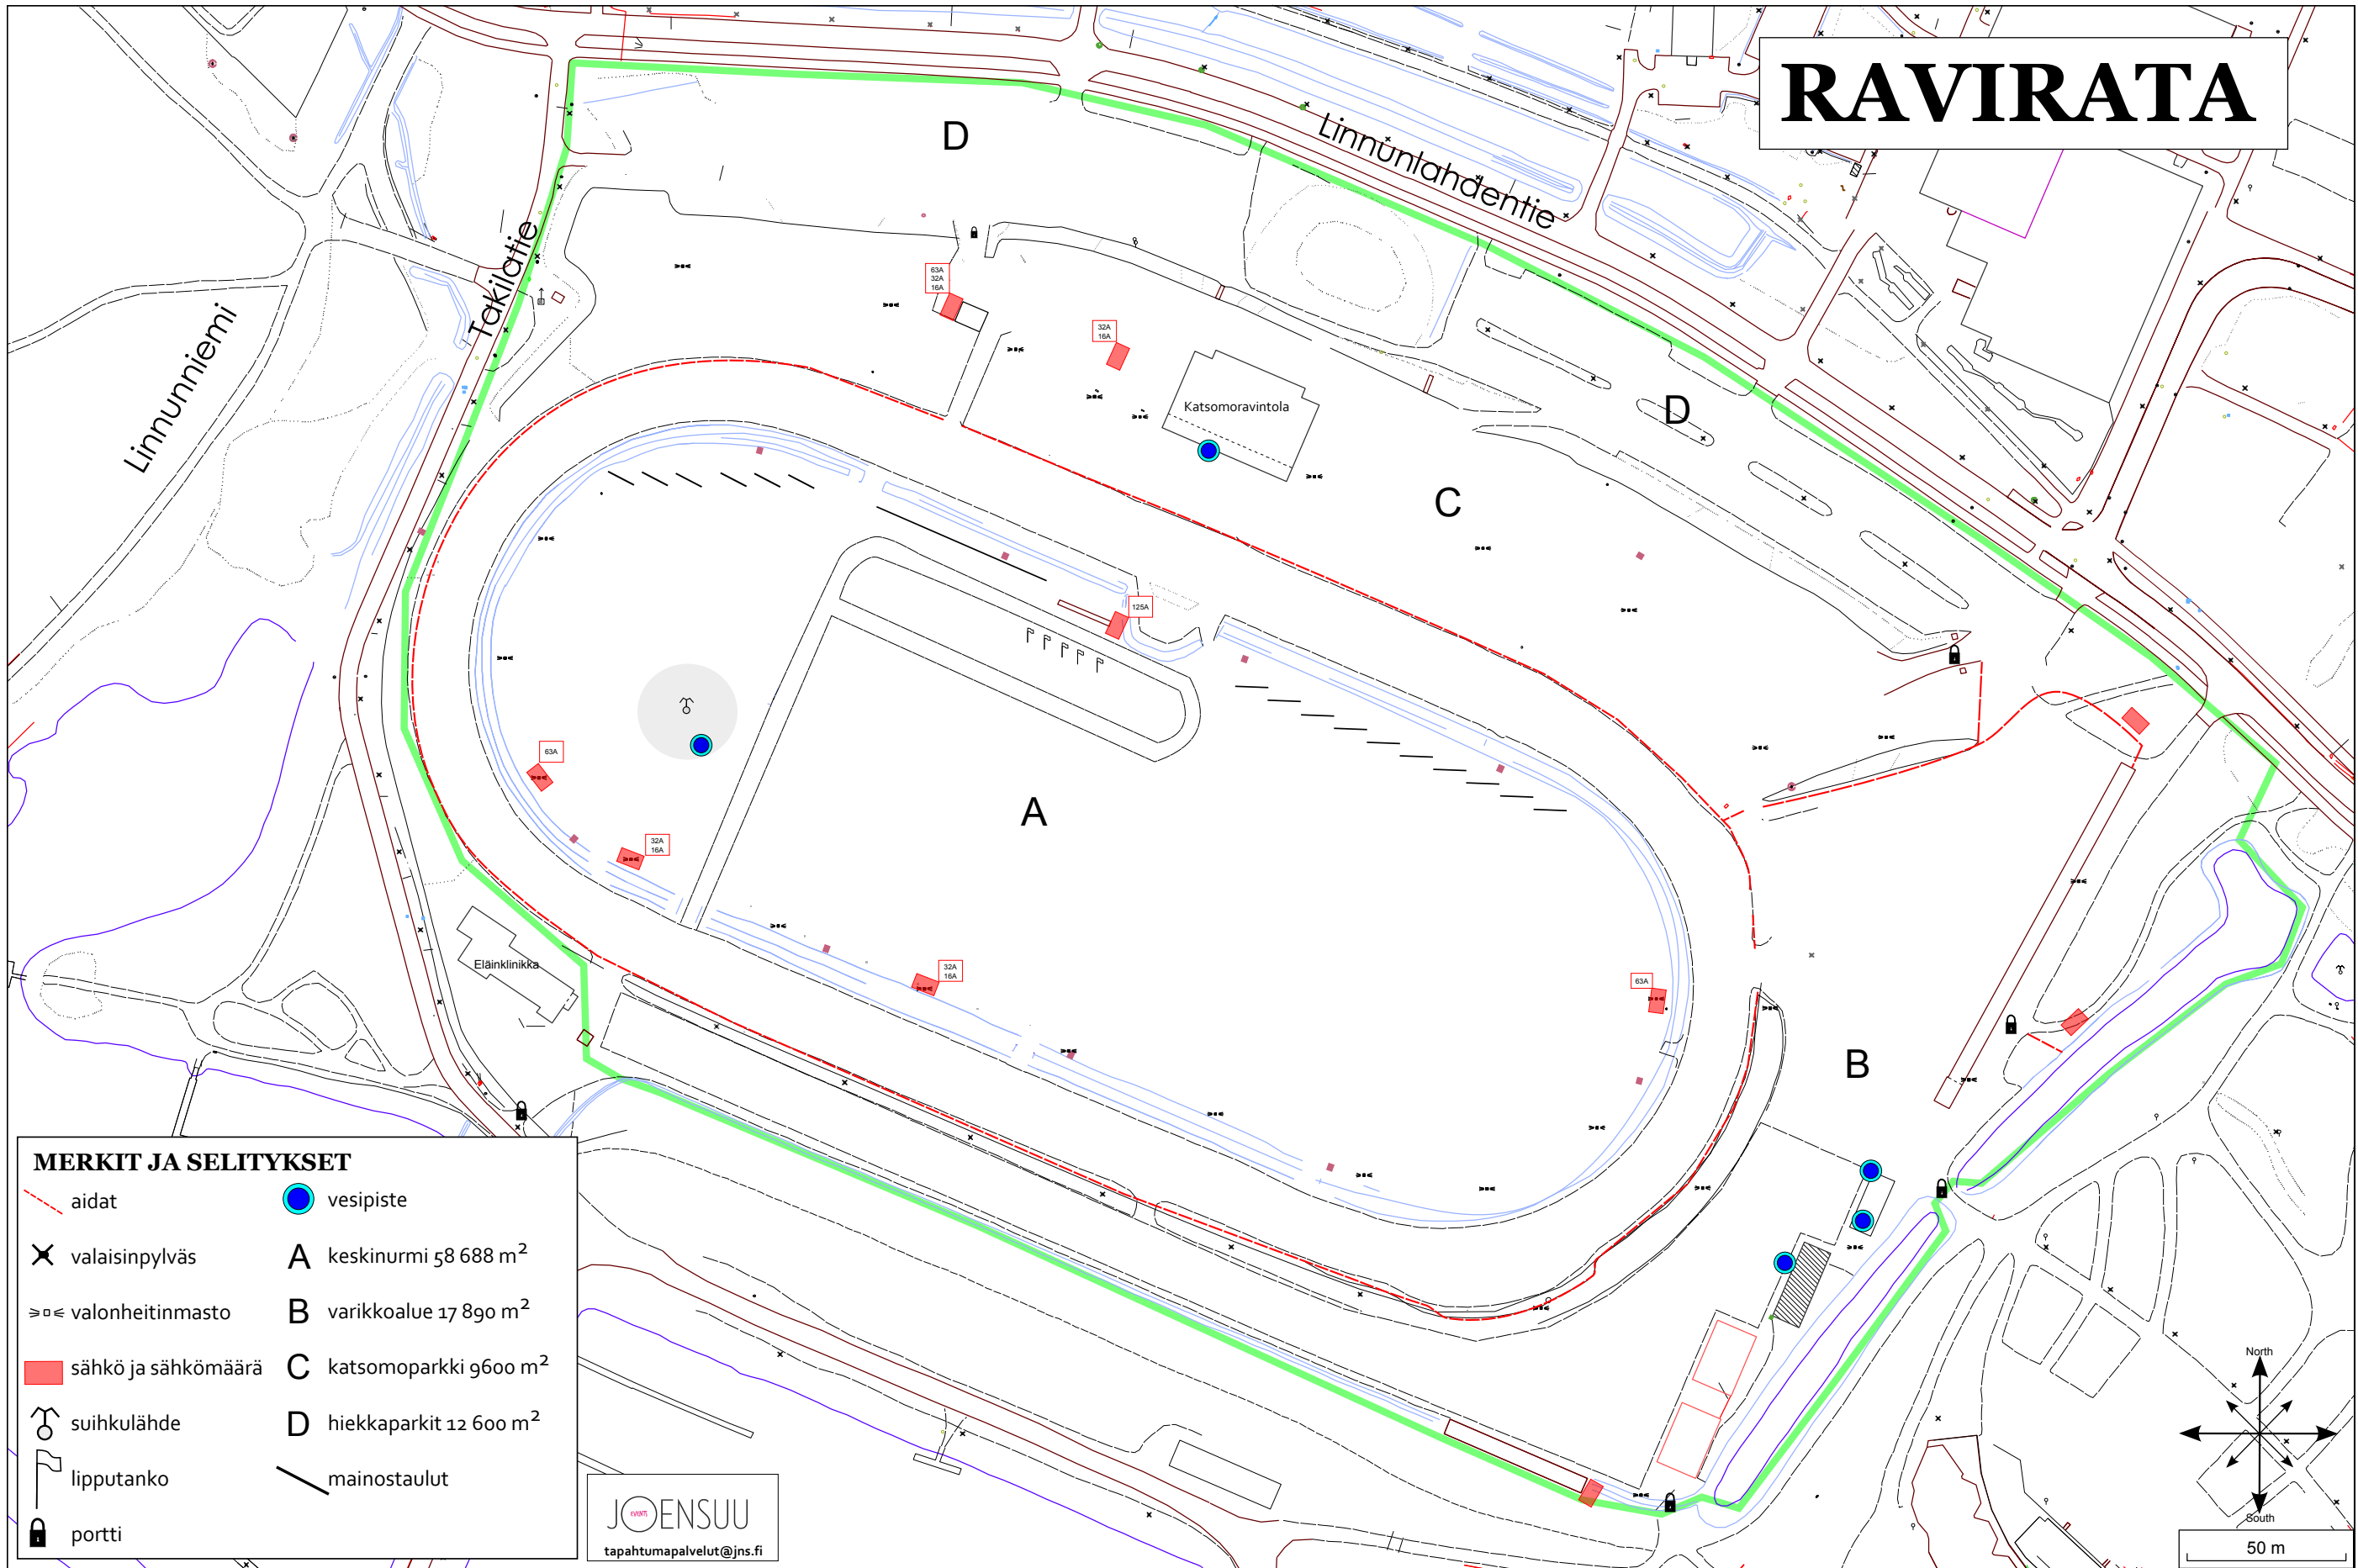

RAVIRATA

MERKIT JA SELITYKSET

aidat	vesipiste
valaisinpylväs	A keskinurmi 58 688 m ²
valonheitinmasto	B varikkoalue 17 890 m ²
sähkö ja sähkömäärä	C katsomoparkki 9600 m ²
suihkulähde	D hiekkaparkit 12 600 m ²
lipputanko	mainostaulut
portti	