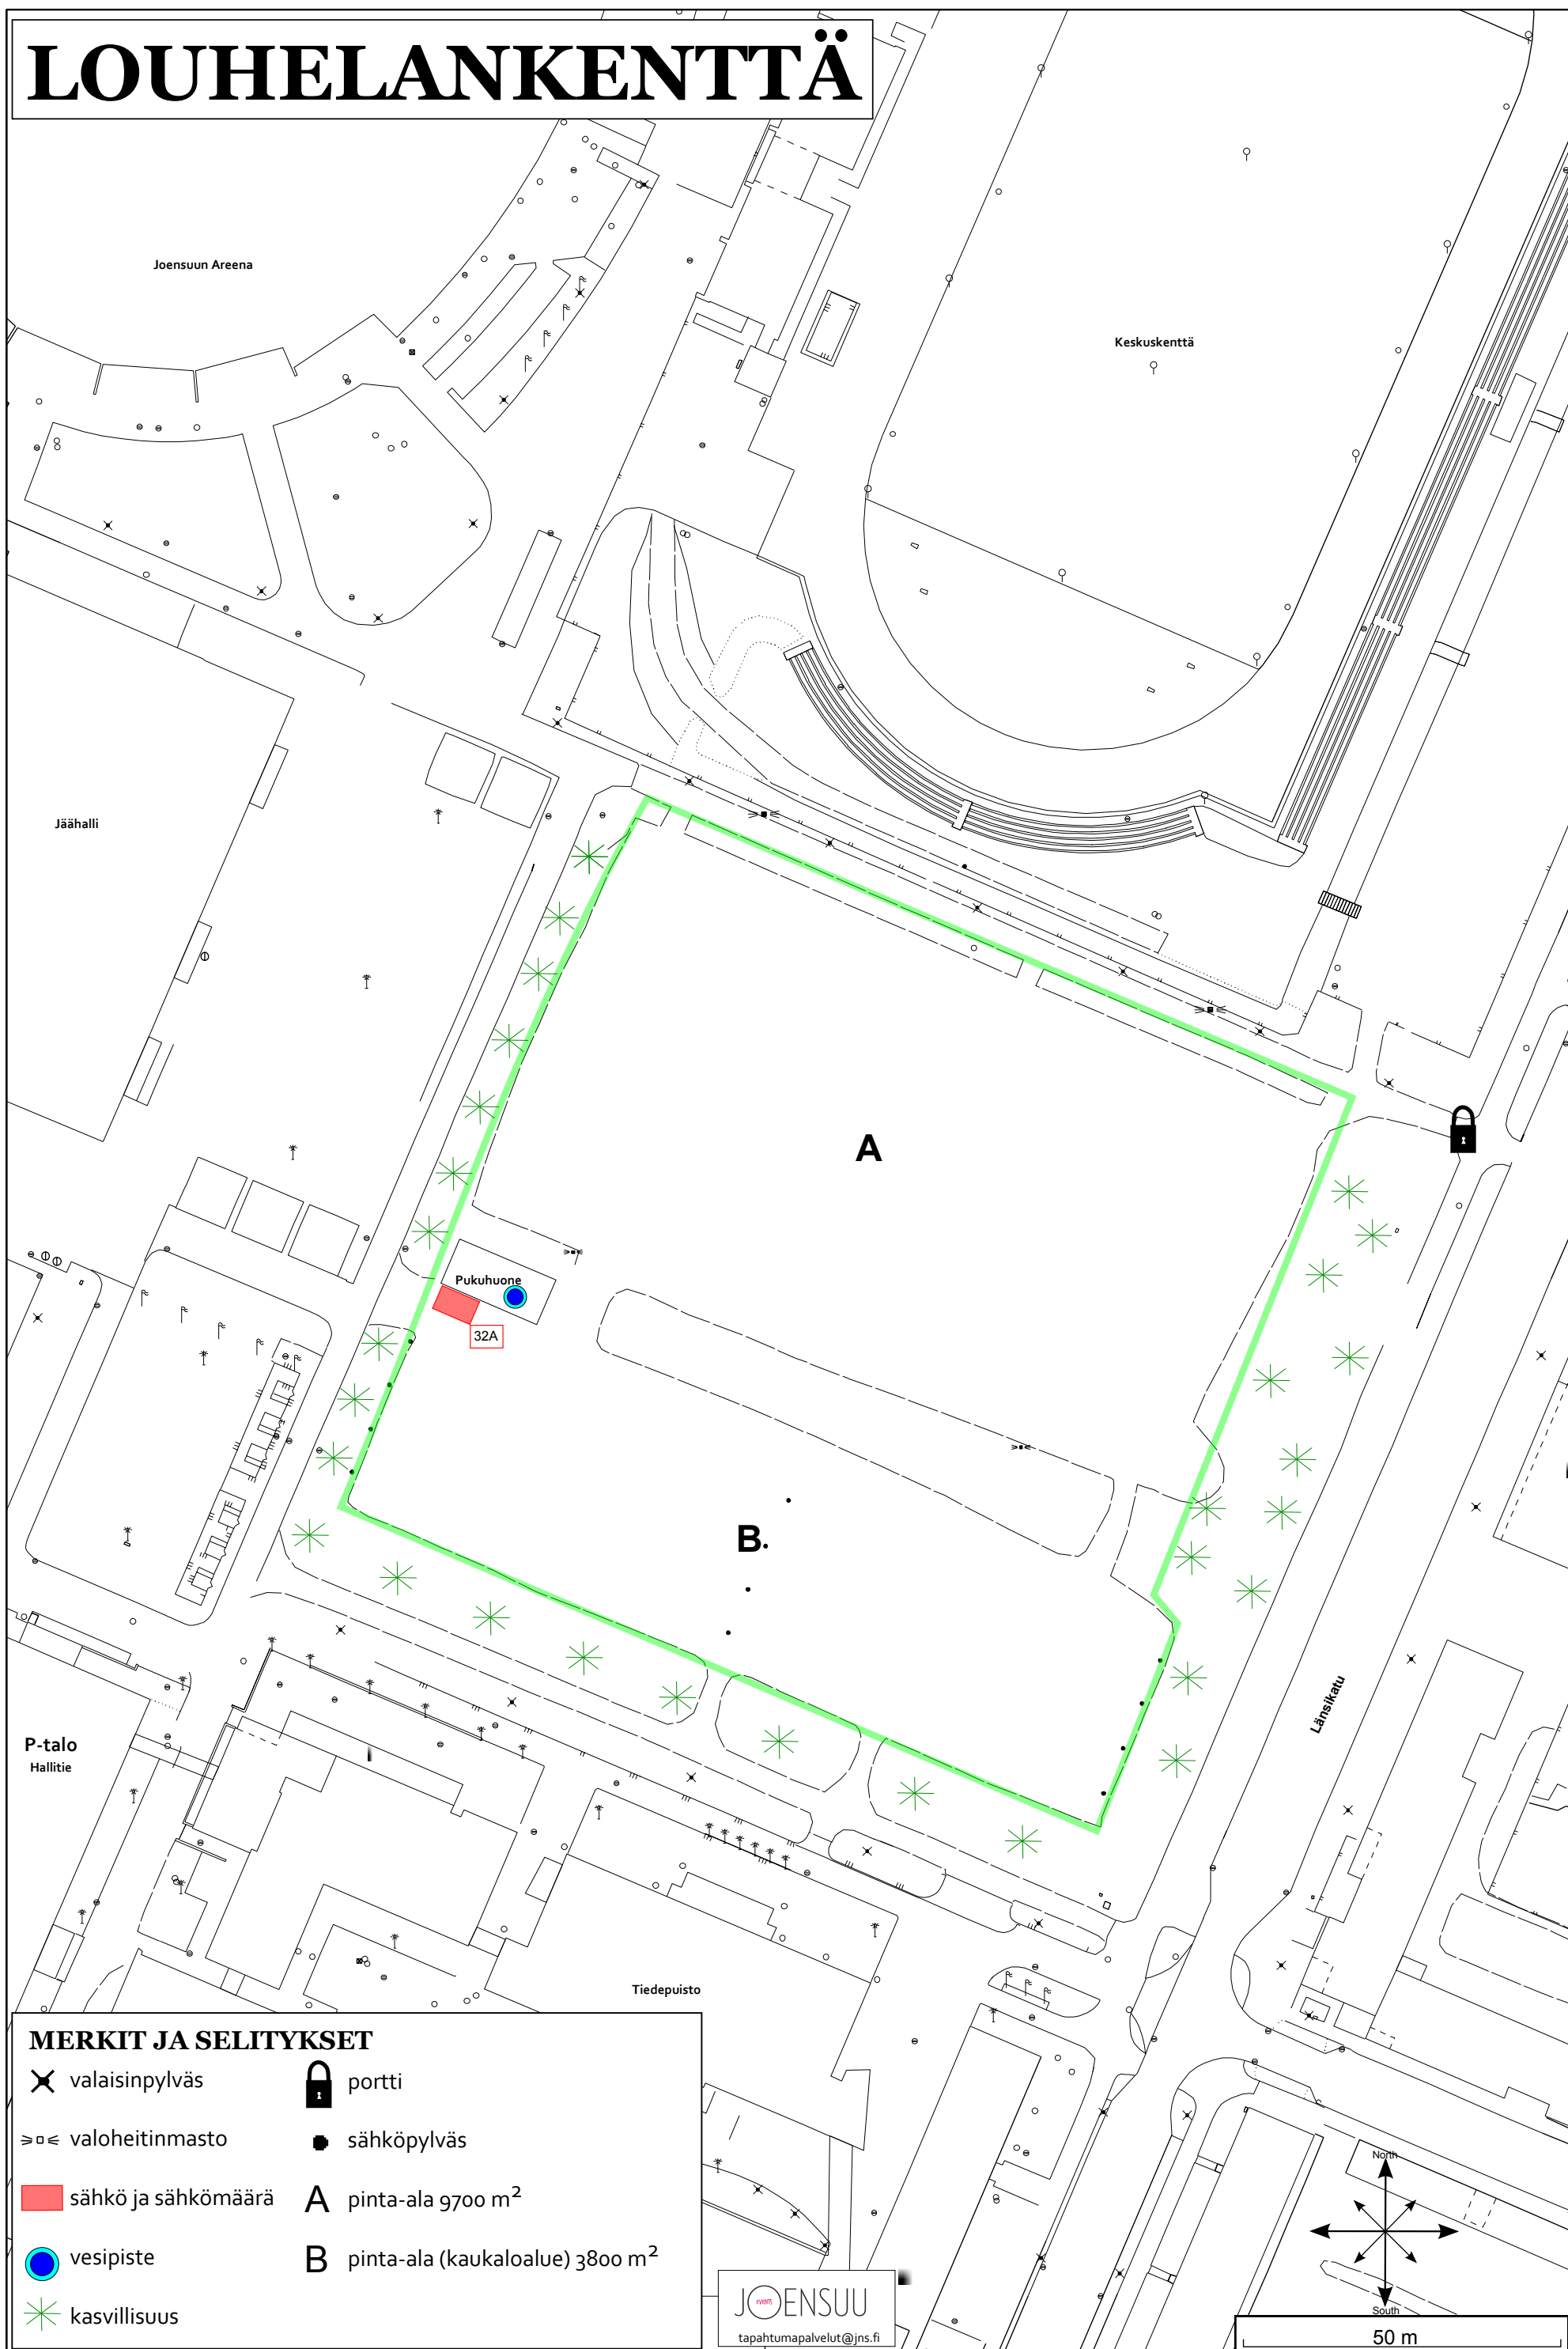

## MERKIT JA SELITYKSET

- |                       |   |
|-----------------------|---|
| X valaisinpylväs      | 🔒 portti                                      |
| ⊞ valoheitinmasto     | ● sähköpylväs                                 |
| ■ sähkö ja sähkömäärä | A pinta-ala 9700 m <sup>2</sup>               |
| ● vesipiste           | B pinta-ala (kaukaloalue) 3800 m <sup>2</sup> |
| * kasvillisuus        |   |