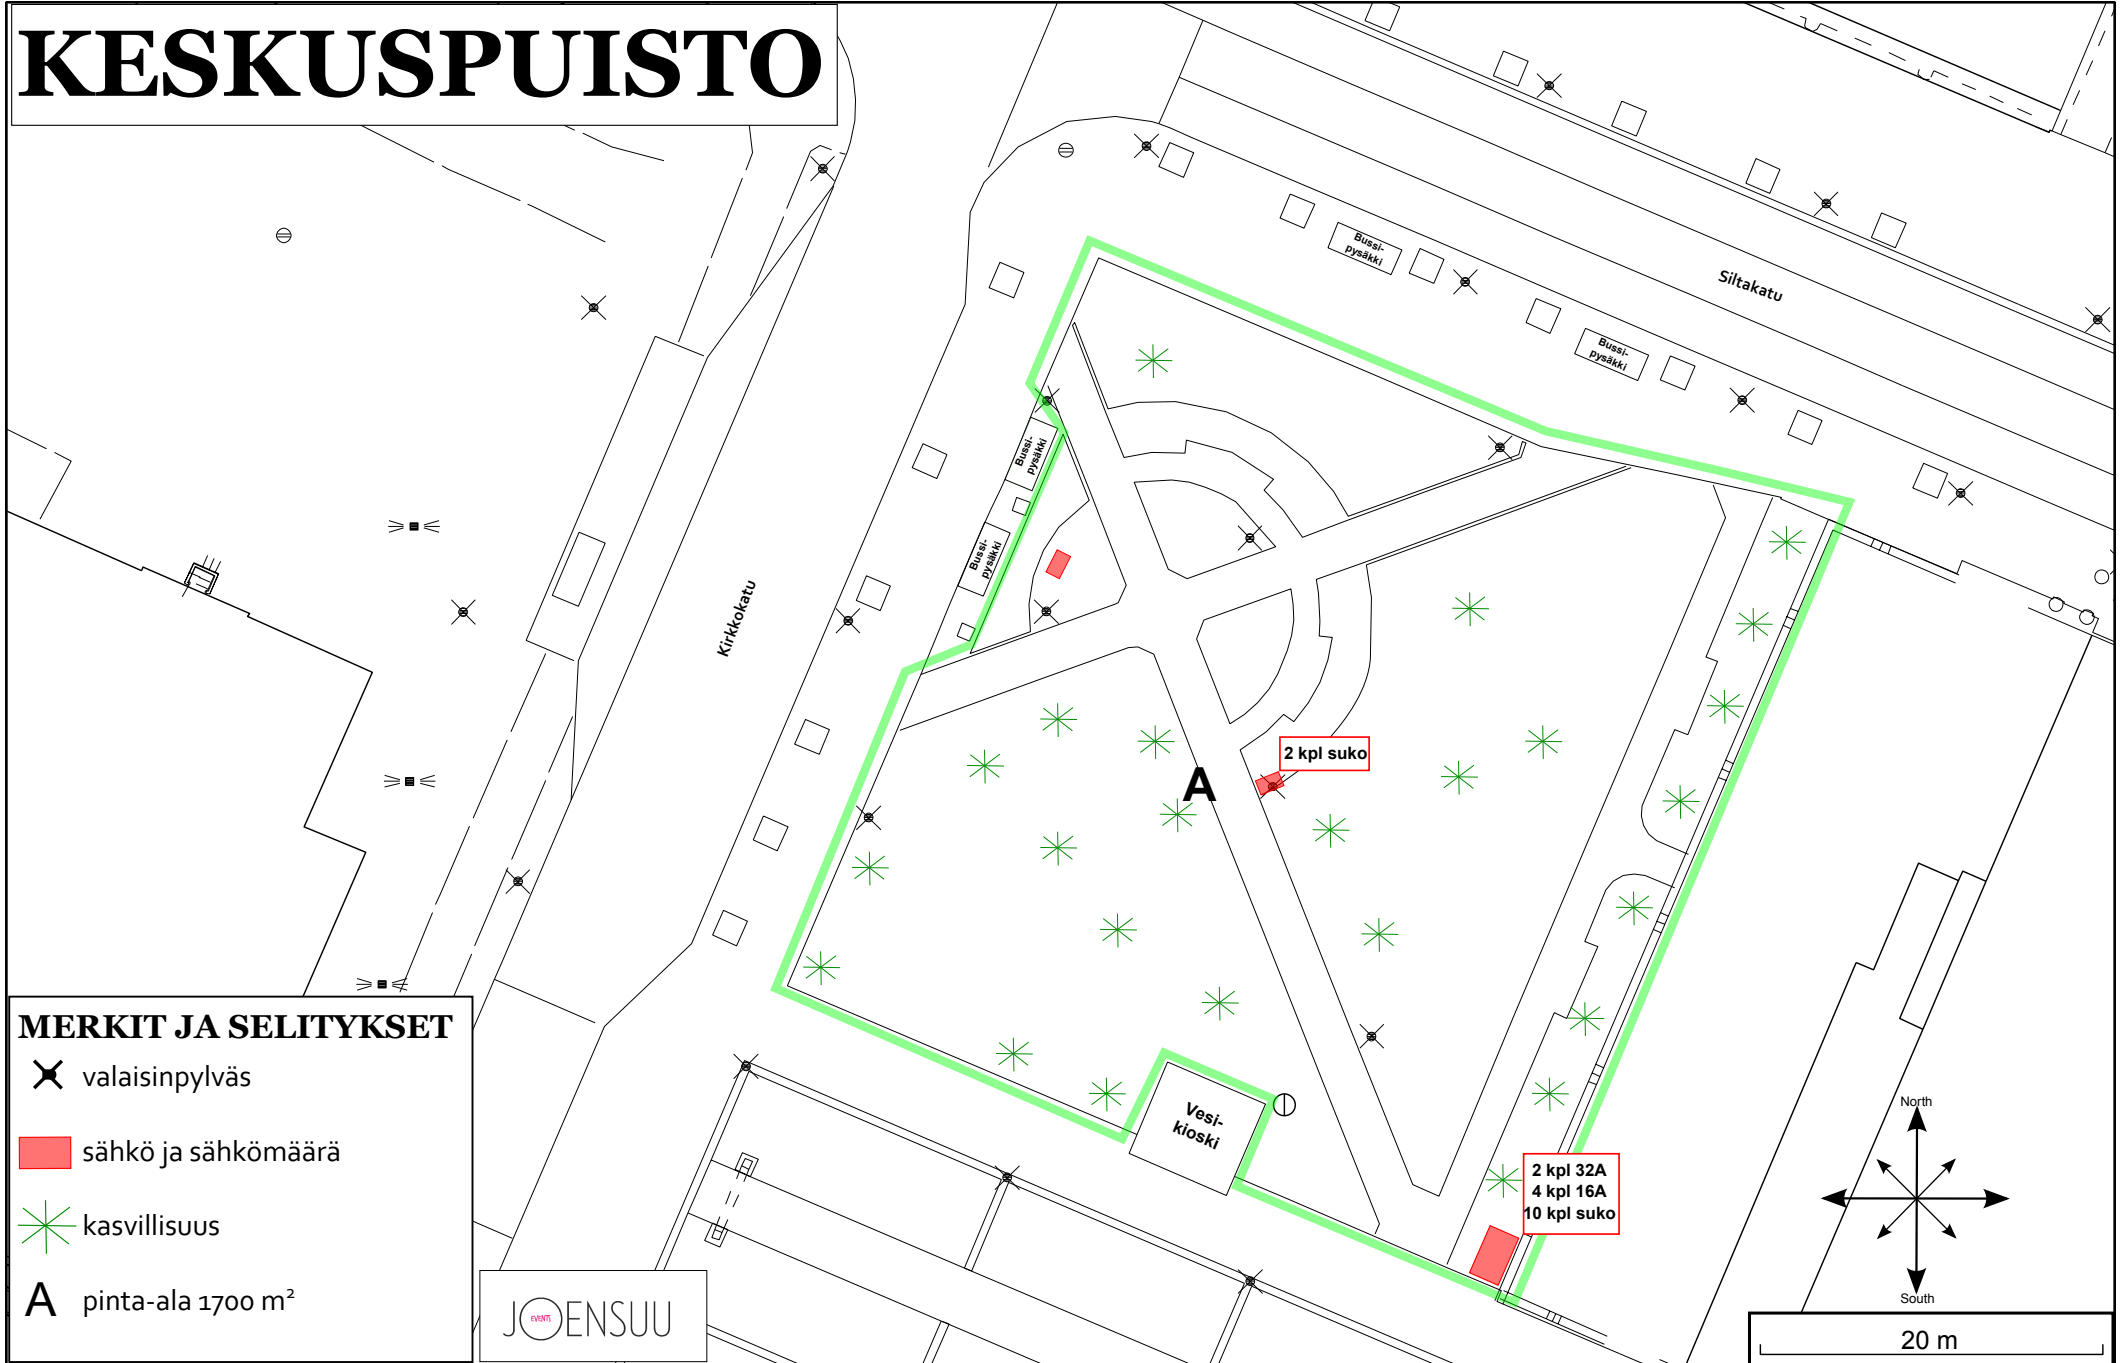

# KESKUSPUISTO

## MERKIT JA SELITYKSET

✕ valaisinpylväs

■ sähkö ja sähkömäärä

\* kasvillisuus

A pinta-ala 1700 m<sup>2</sup>

JOENSUU

2 kpl suko

2 kpl 32A  
4 kpl 16A  
10 kpl suko

20 m