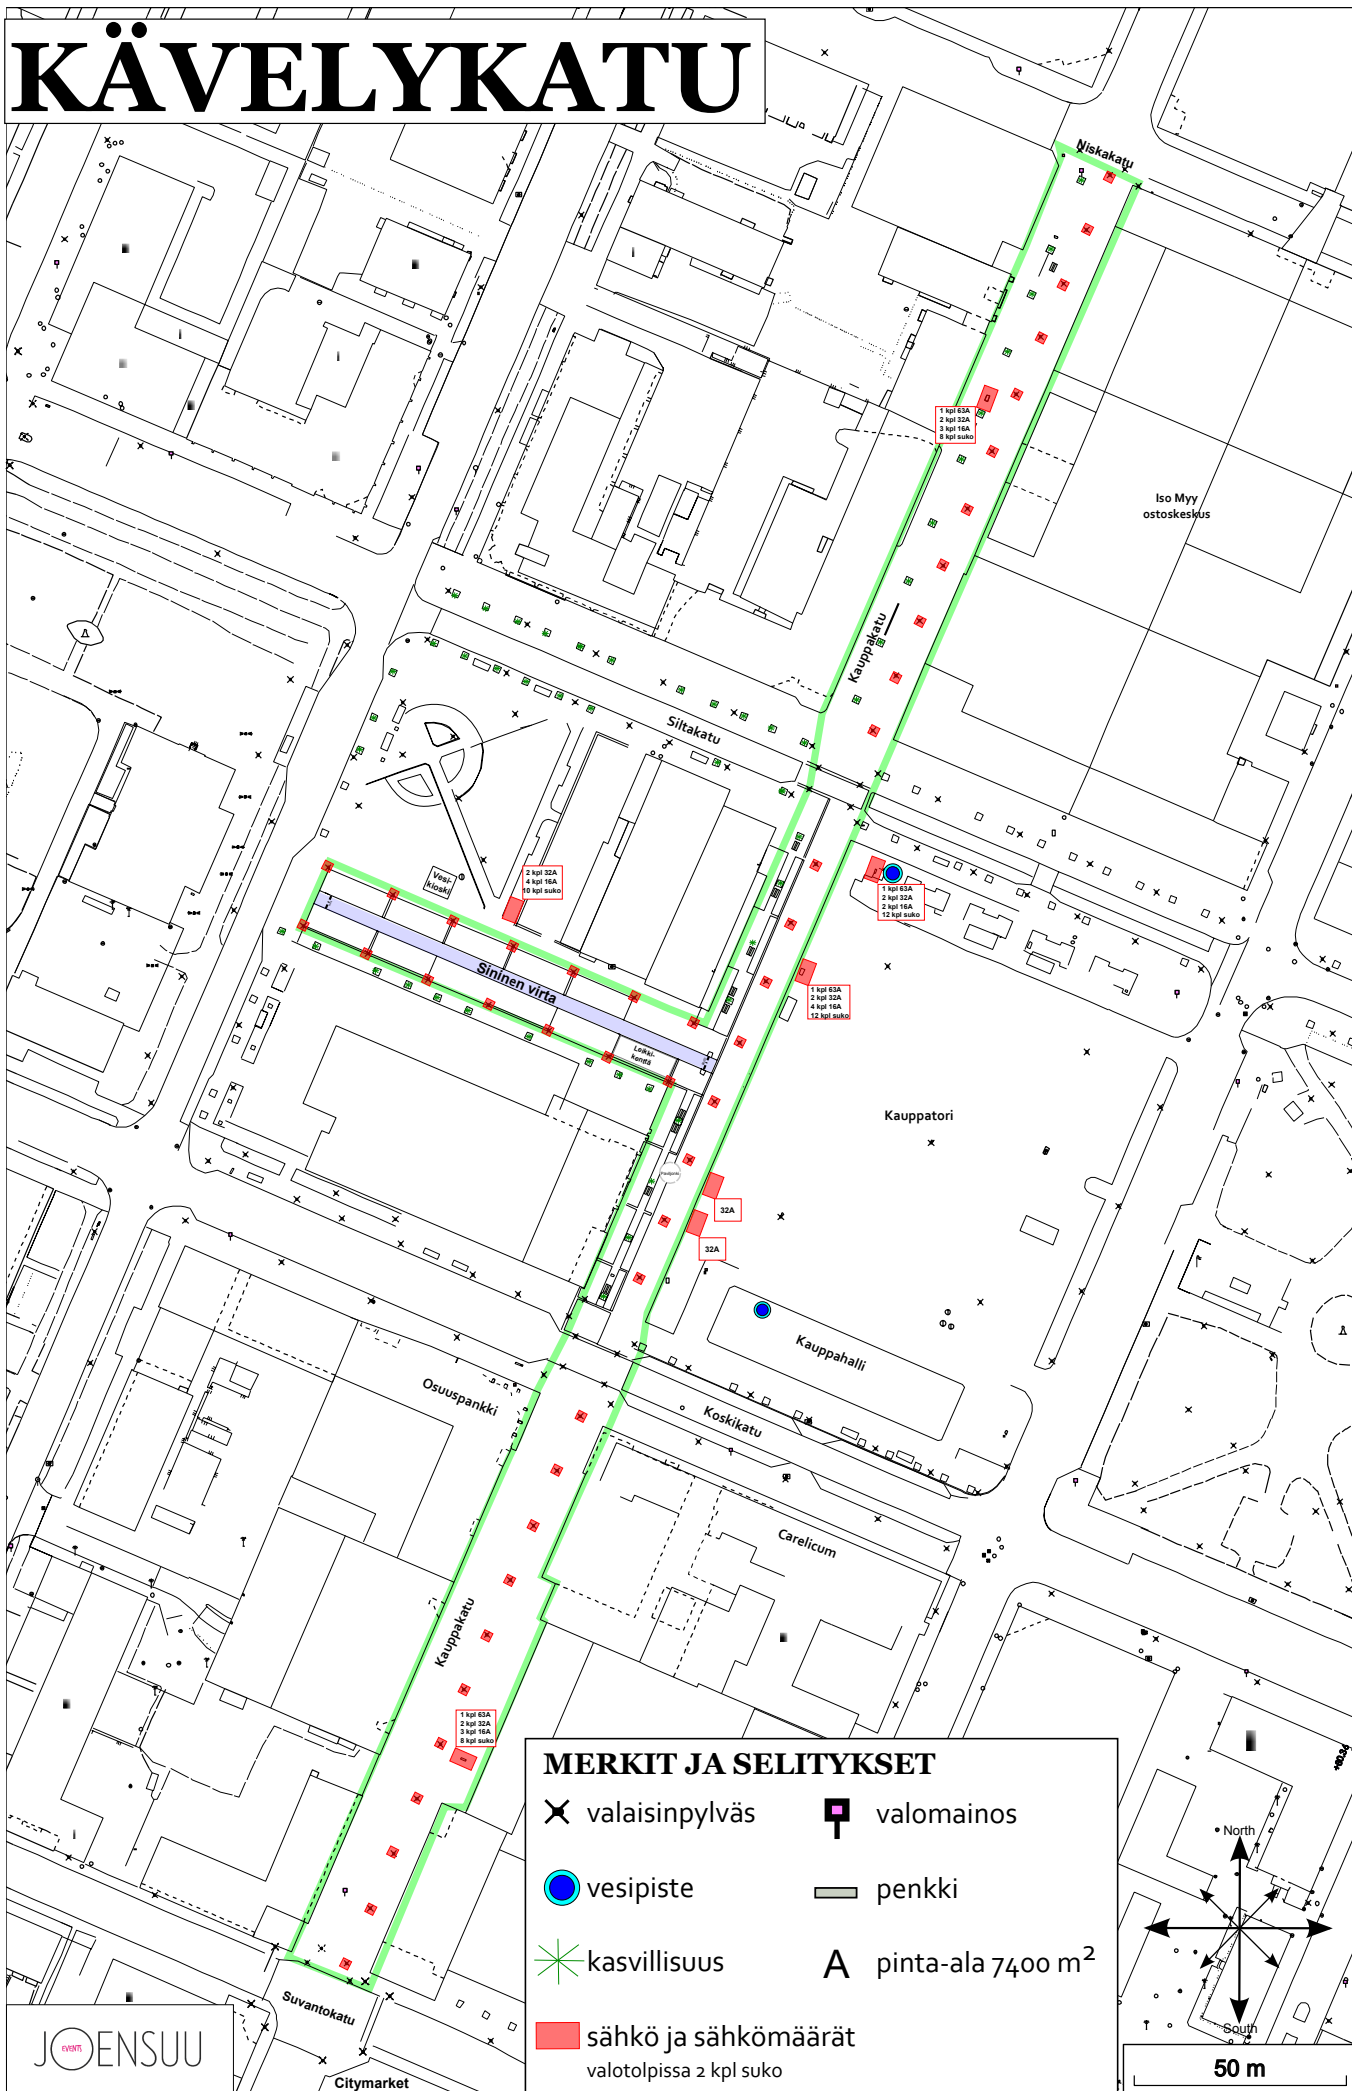

KÄVELYKATU

MERKIT JA SELITYKSET

- | | |
|---|---------------------------------|
| ✕ valaisinpylväs | ☐ valomainos |
| ● vesipiste | — penkki |
| * kasvillisuus | A pinta-ala 7400 m ² |
| ☐ sähkö ja sähkömäärät
valotolpissa 2 kpl suko | |

50 m