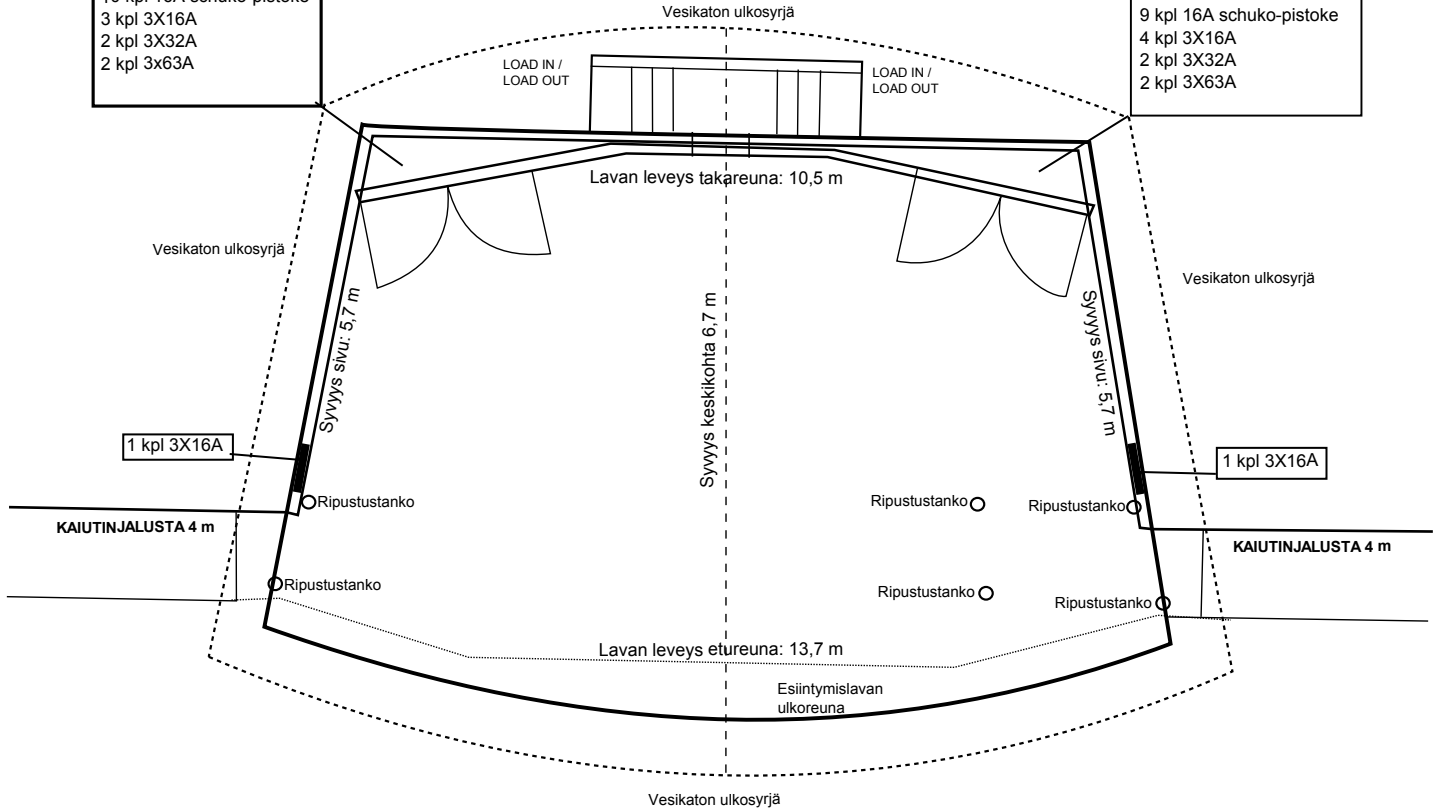

ILOSAAREN LAVA

SÄHKÖT:

10 kpl 16A schuko-pistoke
3 kpl 3X16A
2 kpl 3X32A
2 kpl 3x63A

SÄHKÖT:

9 kpl 16A schuko-pistoke
4 kpl 3X16A
2 kpl 3X32A
2 kpl 3X63A

LAVA EDESTÄ

Lavan ja miksauskopin
välinen etäisyys 22 m

MIKSAUSKOPPI