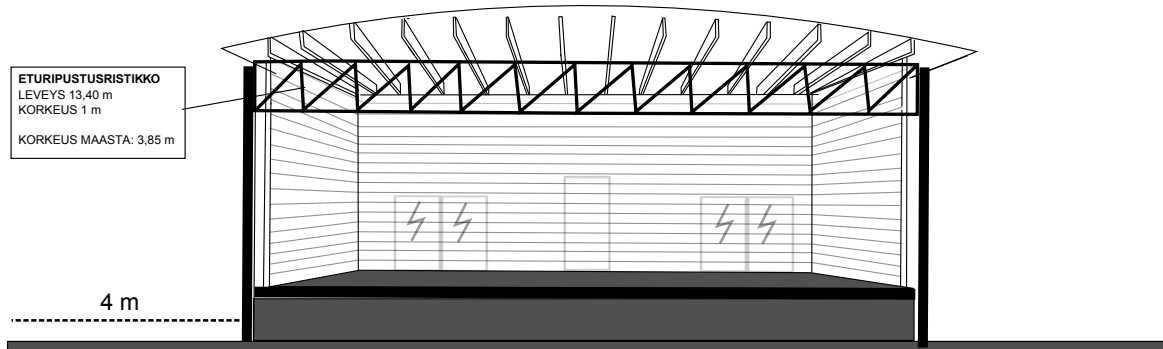

ILOSAAREN LAVA

SÄHKÖT:

10 kpl 16A schuko-pistoke
3 kpl 3X16A
2 kpl 3X32A
2 kpl 3x63A

SÄHKÖT:

9 kpl 16A schuko-pistoke
4 kpl 3X16A
2 kpl 3X32A
2 kpl 3X63A

LAVA EDESTÄ

Lavan ja miksauskopin
välinen etäisyys 22 m