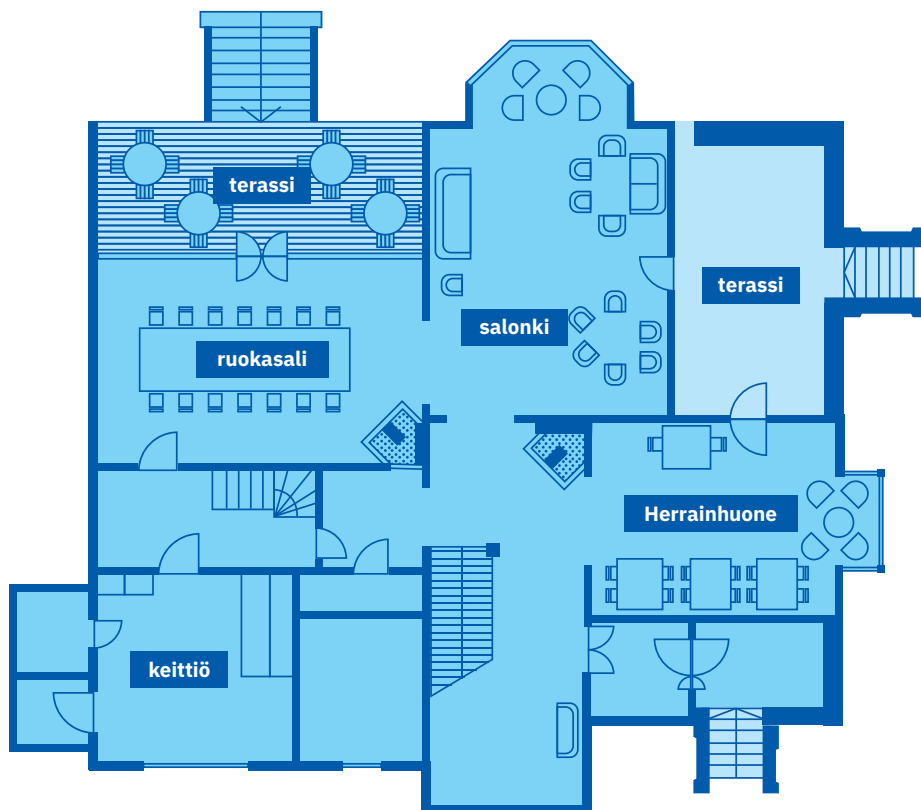

# Vainoniemen huvila

alakerta

yläkerta