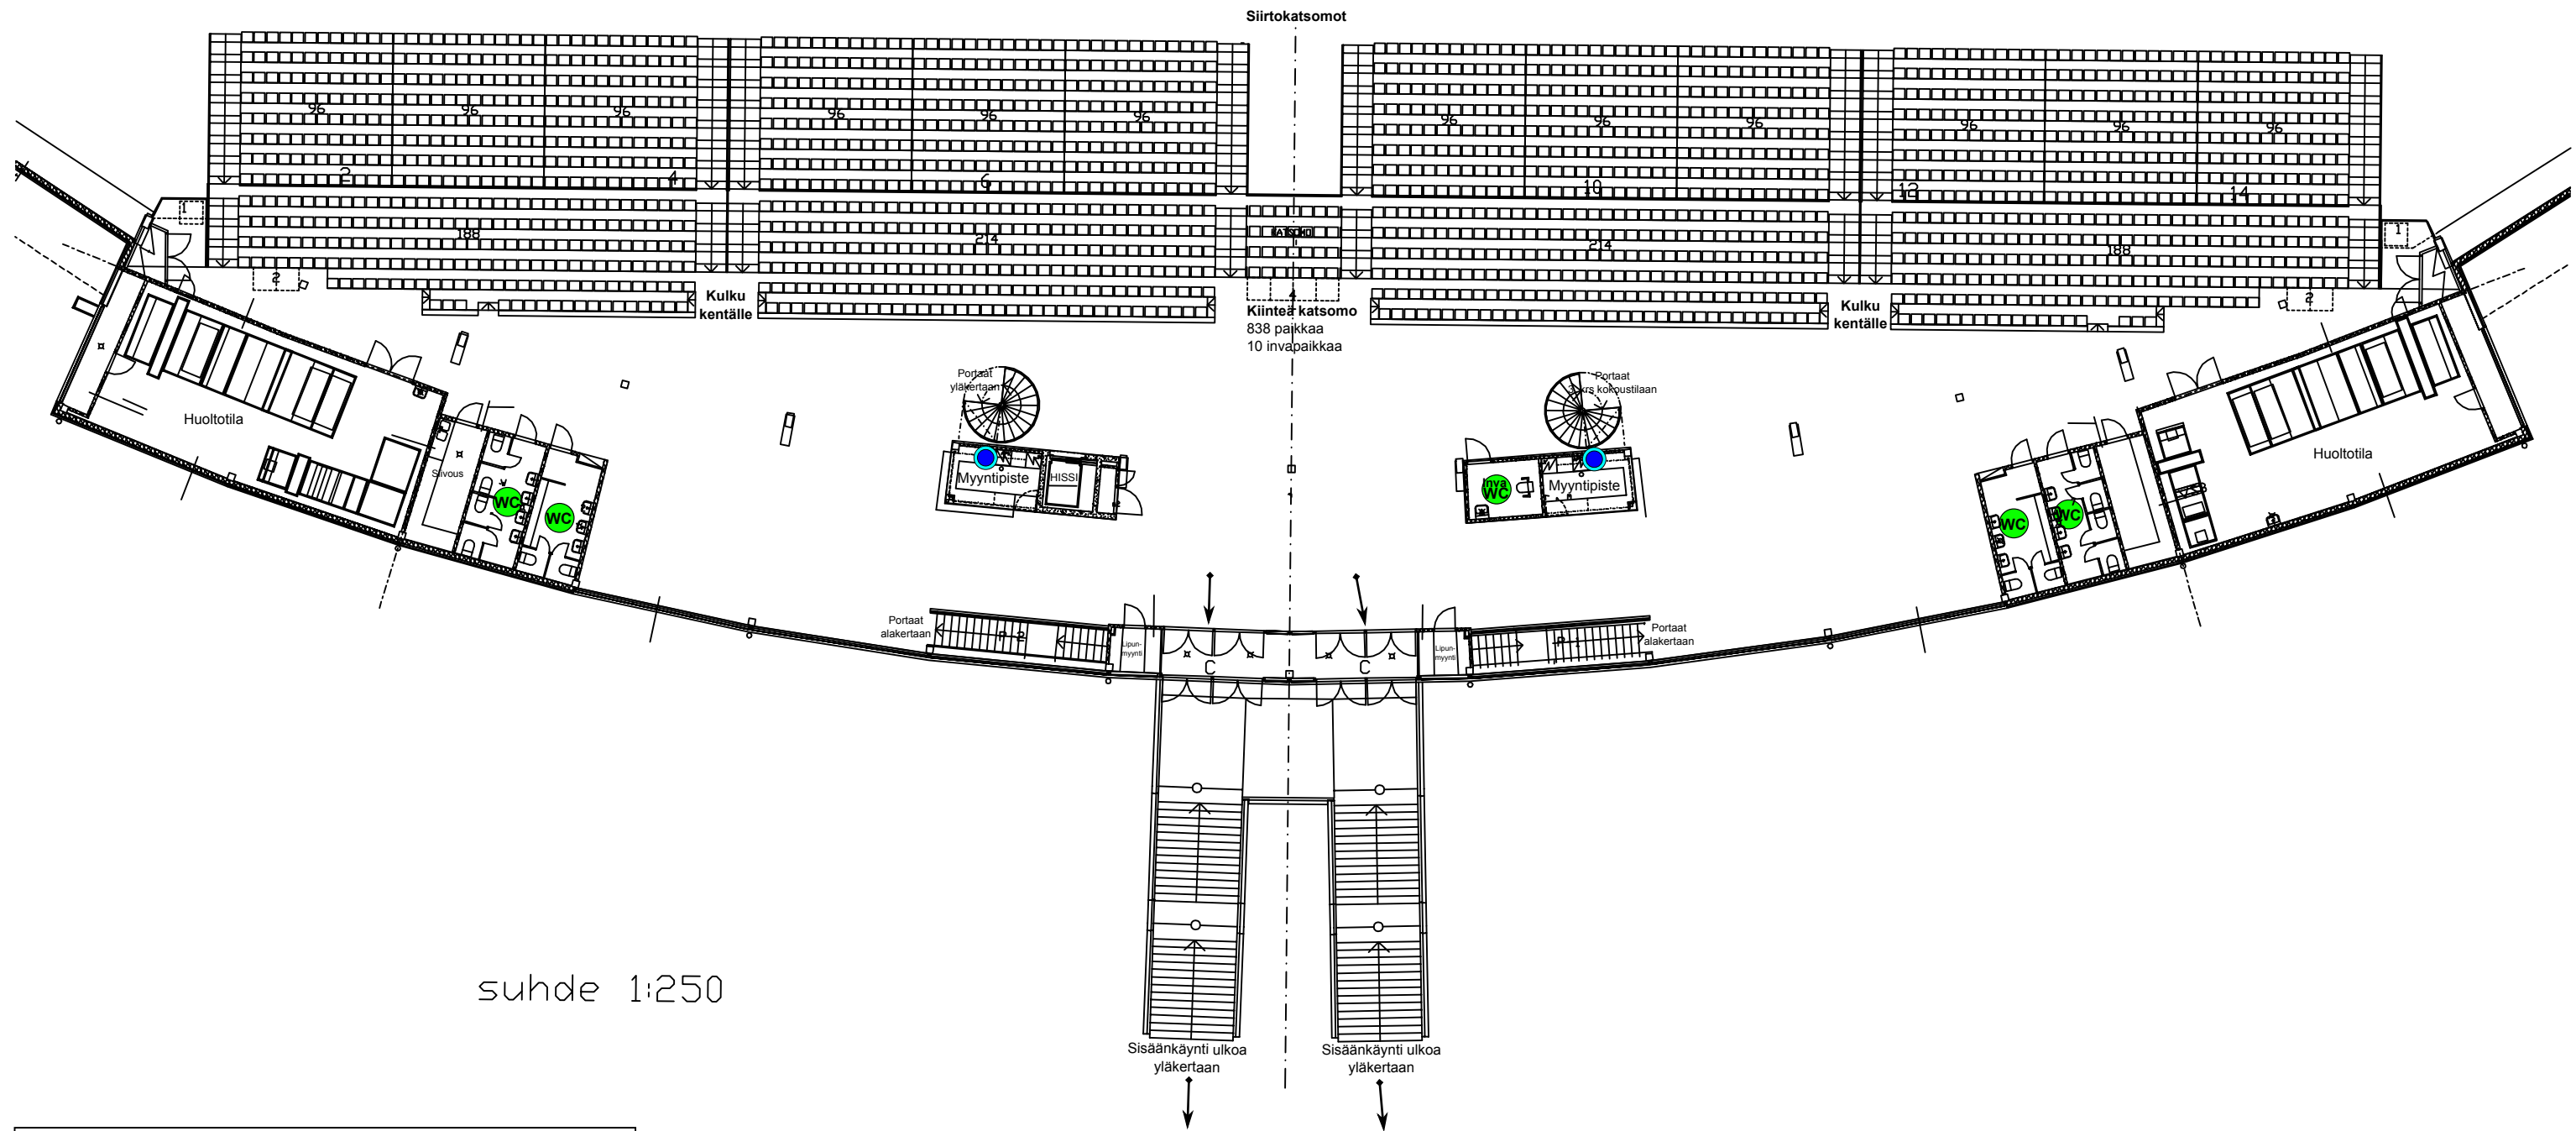

JOENSUU AREENA

1. kerros

MERKIT JA SELITYKSET

- sähkö ja sähkömäärä
- vesipiste ja viemäri
- WC-tilat
- ↖ poistumistiet

Portaat yläkertaan

JOENSUU AREENA

2. kerros

MERKIT JA SELITYKSET

WC-tilat

vesipiste ja viemäri

Poistumistiet