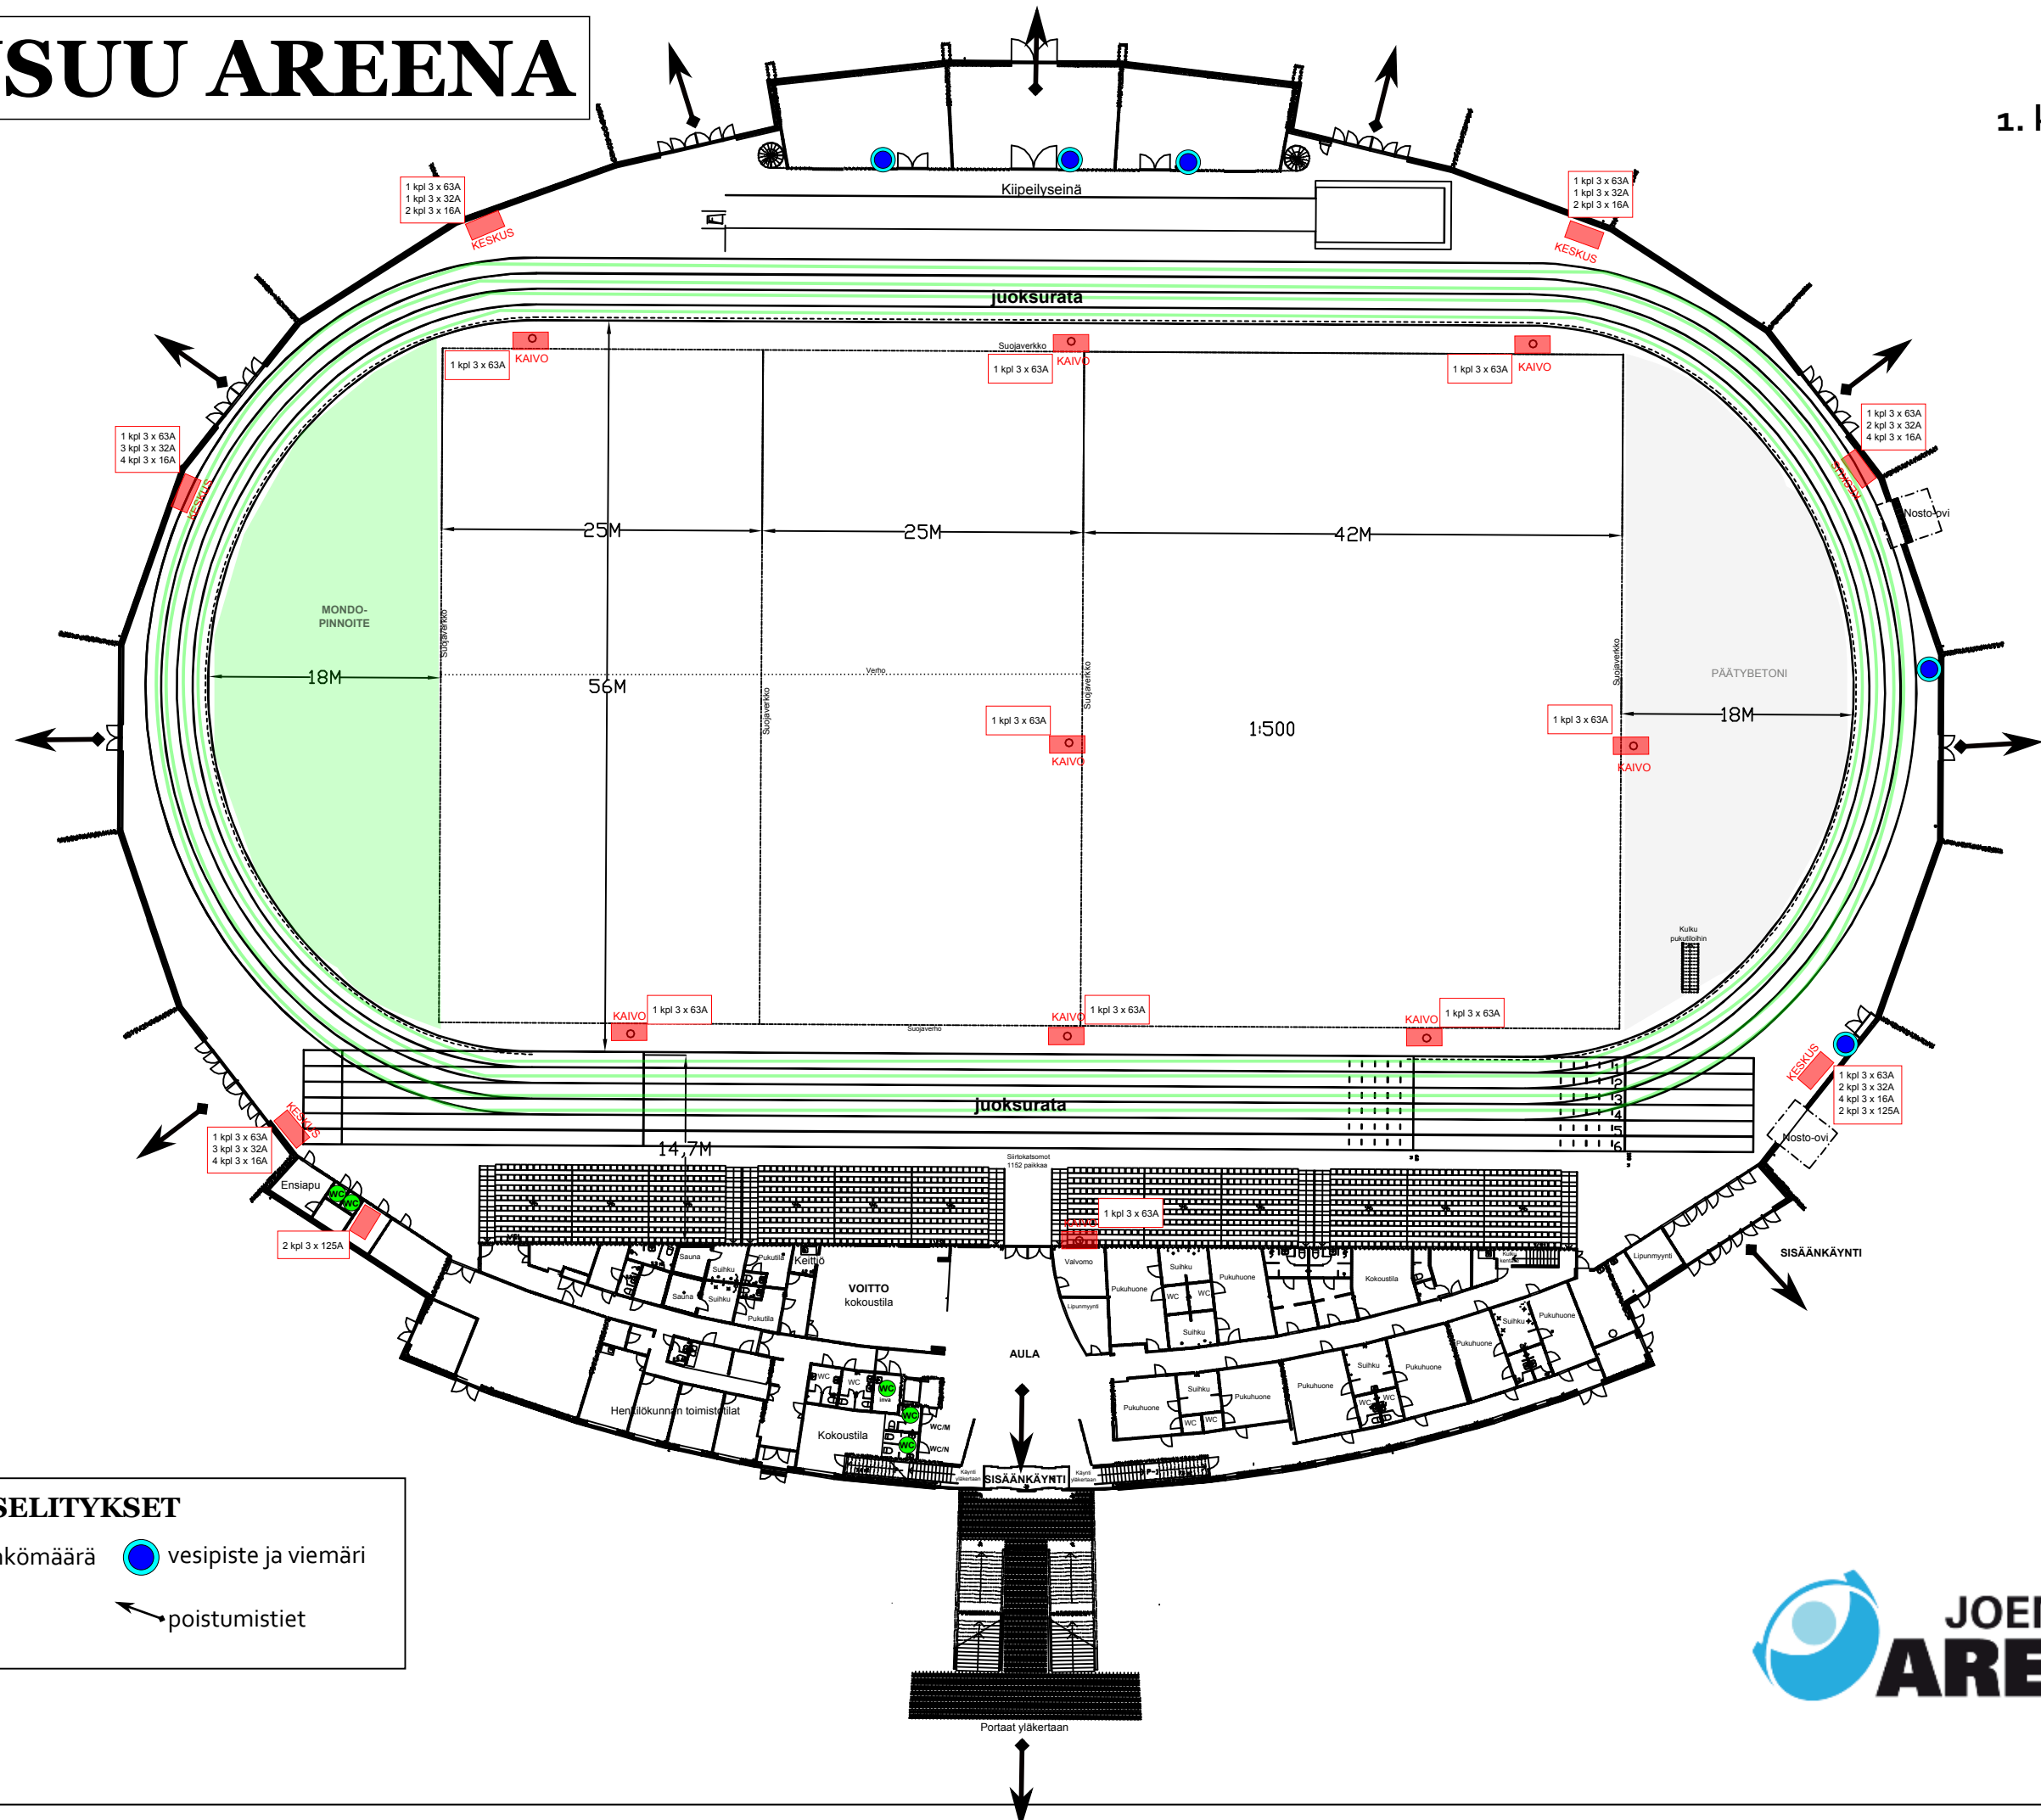

JOENSUU AREENA

1. kerros

MERKIT JA SELITYKSET

- sähkö ja sähkömäärä
- vesipiste ja viemäri
- WC-tilat
- ↖ poistumistiet

Portaat yläkertaan

JOENSUU AREENA

2. kerros

MERKIT JA SELITYKSET

WC-tilat

vesipiste ja viemäri

Poistumistiet