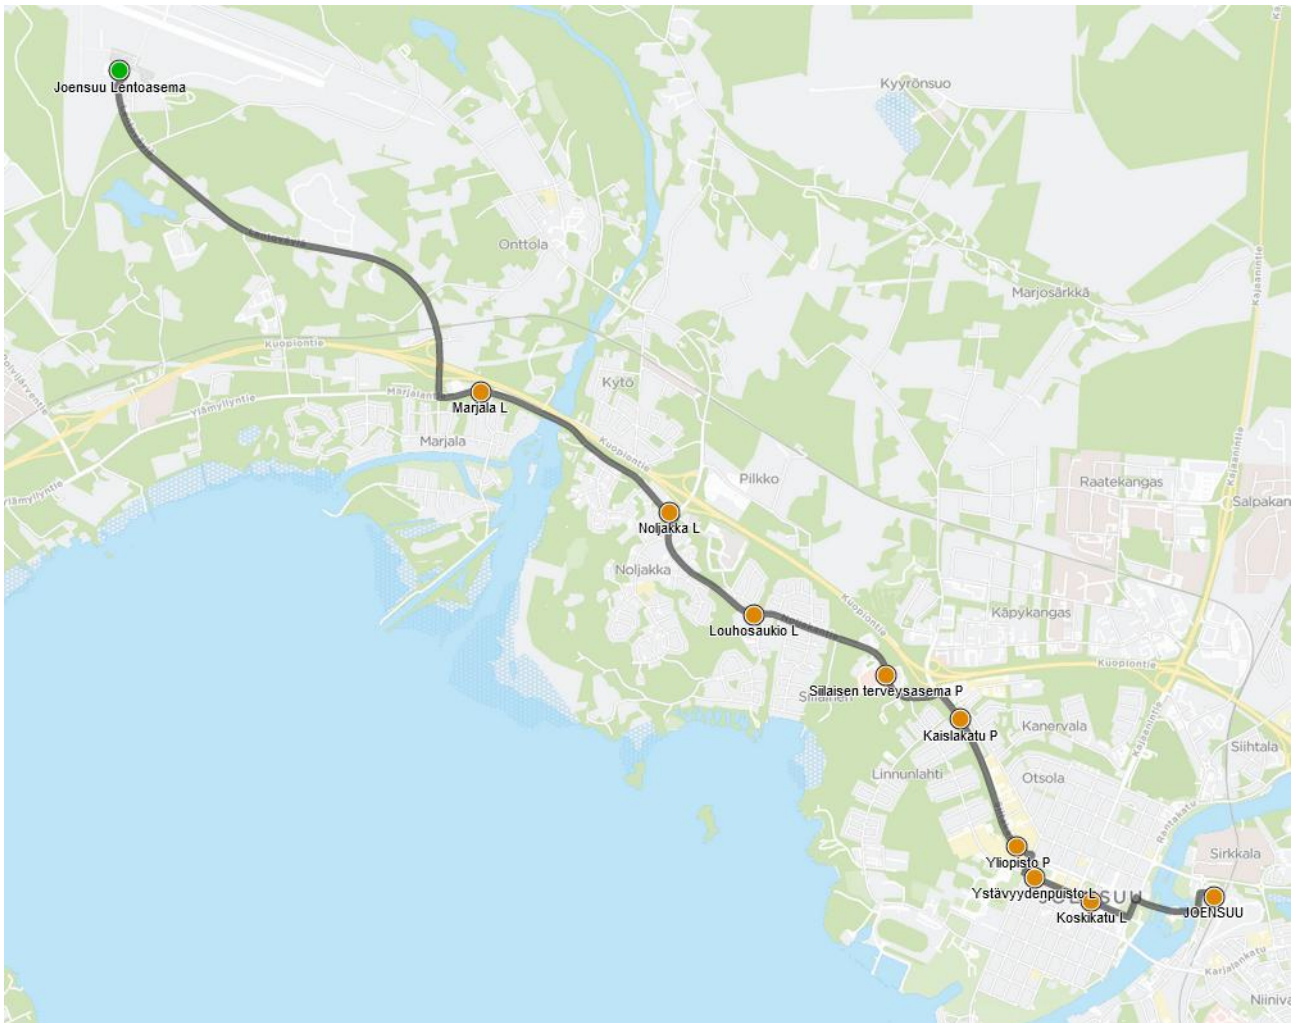

JOJO Bus line 6: Joensuu centrum – Joensuu Airport

Travel time 15 minutes

Bus stops:

- Bus station, Asemankaari, platform 1
- Joensuu centrum, Finnair stop, Koskikatu L
- Ystävydenpuisto (Koskikatu)
- Yliopisto (Siltakatu)
- Kaislakatu (Siltakatu)
- Siilainen health center (Noljakantie)
- Louhosaukio (Noljakantie)
- Noljakka (Marjalantie, S-market store)
- Marjala (Marjalantie)
- Airport