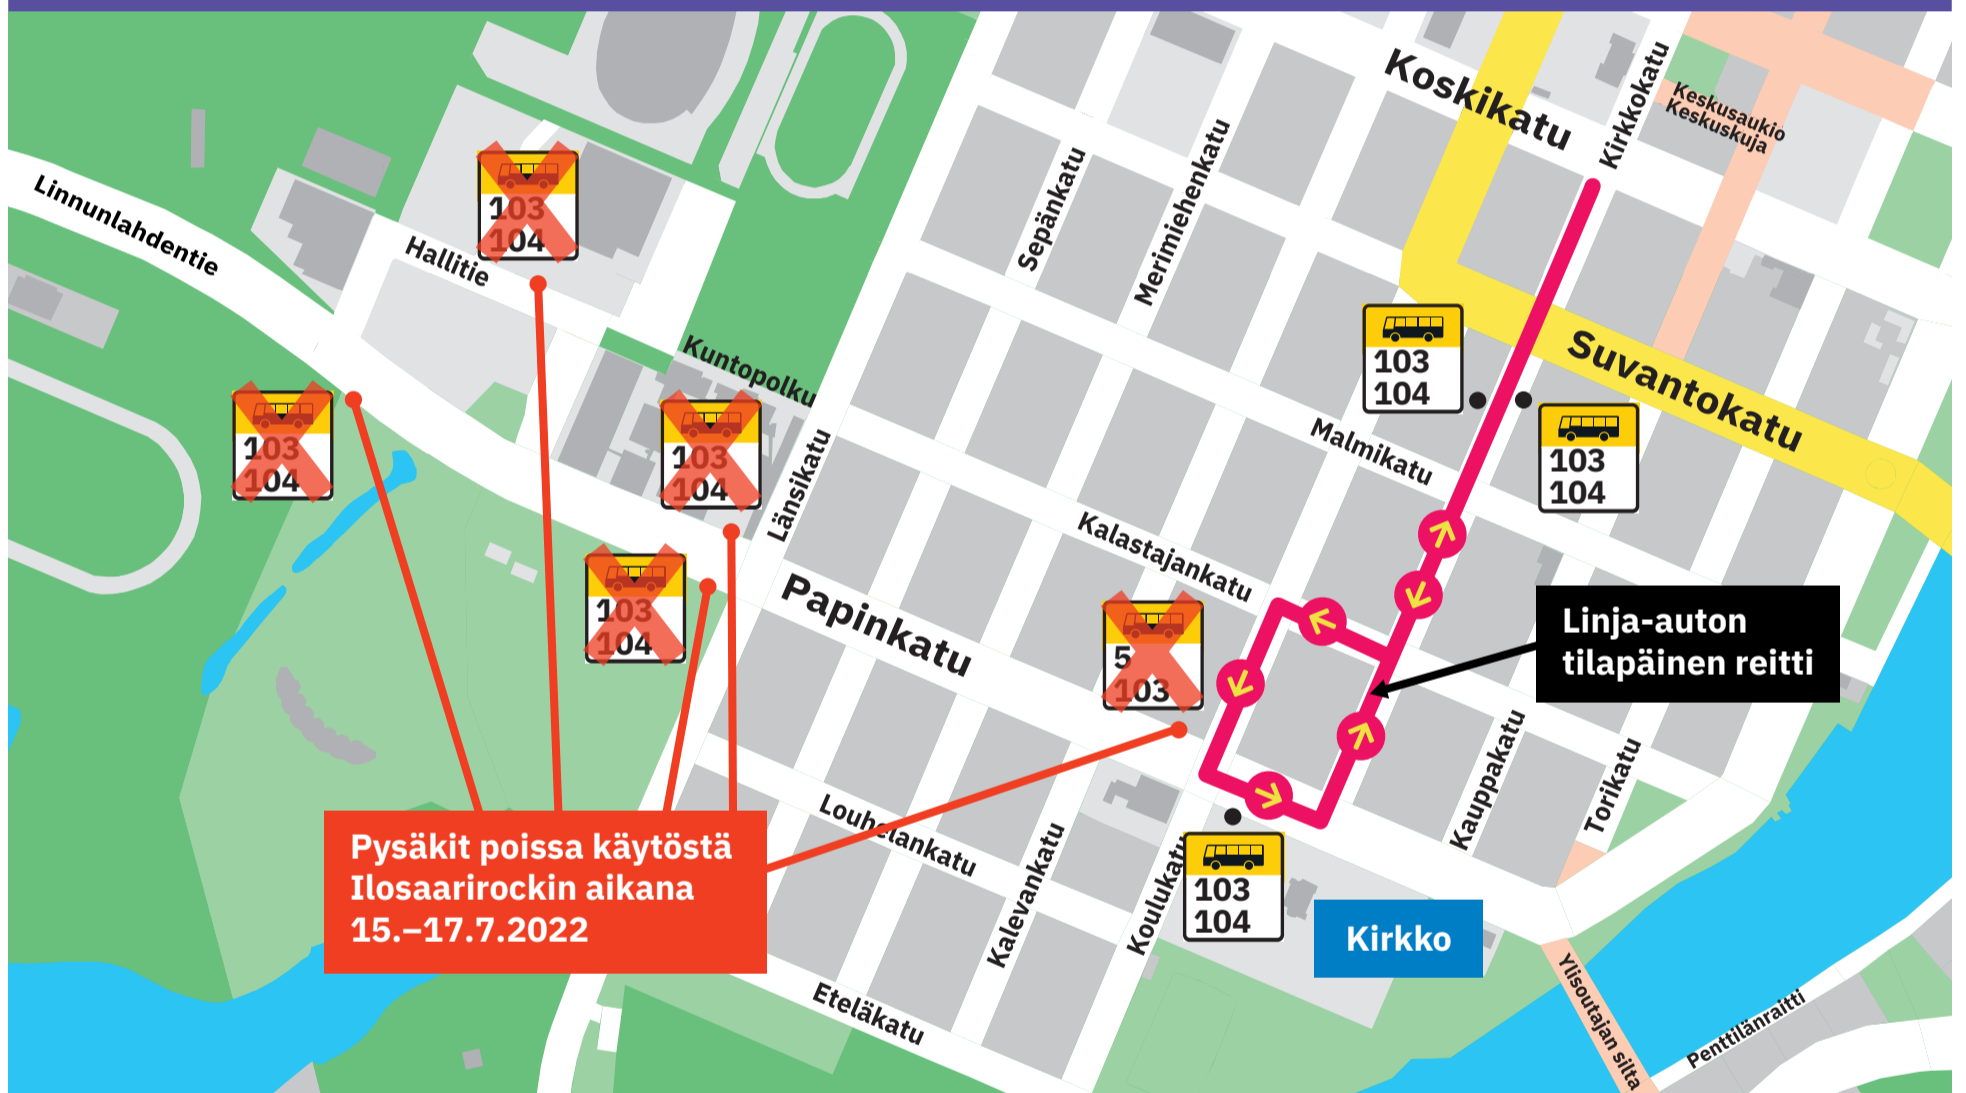

# Tilapäiset järjestelyt linjoilla 103 ja 104 Ilosaarirockin aikana 15.–17.7.2022

Linnunlahdentien ja Urheilupuiston pysäkit  
poissa käytöstä. Päätepysäkki Papinkadulla.

JOENSUUN SEUDUN  
JOUKKOLIIKENNE