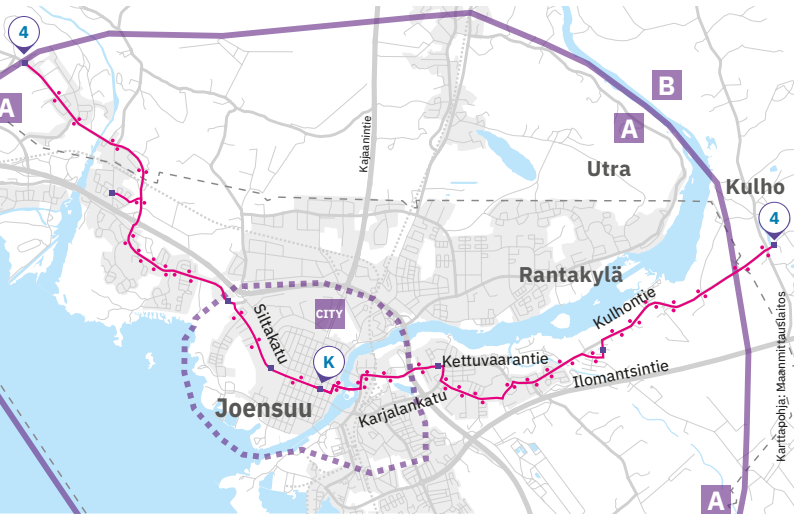

**Huom:** Matalalattia-auto

Z = ei jatka keskustasta Raatekankaalle

# Linja 4

KULHO–KARSIKKO–KESKUSTA–NOLJAKKA–ONTTOLA

Voimassa 11.8.2022–4.6.2023

**Reitti:** Kulhontie–Haravakatu–Kettuvaarantie–Oksojantie–Nyyrikinkatu–Pohjolankatu–Kettuvaarantie–Itäranta–Siltakatu–**Koskikatu**–Yliopistokatu–Noljakantie–Onttolantie–Ojalankaarto–Onttolantie–Kurjentien tienhaara