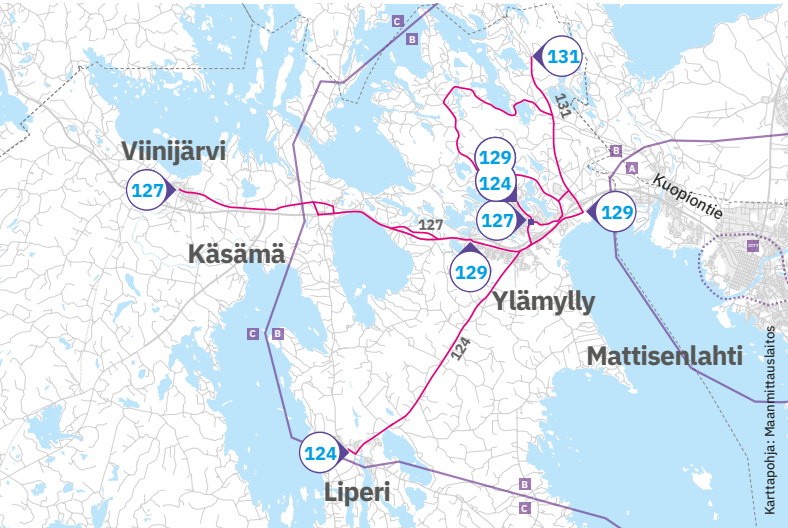

Liperin koululaisliikenne

LINJAT 124–131

Voimassa 11.8.2022–4.6.2023
Ajetaan Liperin kunnan ma–pe koulupäivinä

Huom: T = tarvittaessa
x = pysähtyy reittipisteessä tarvittaessa

LINJA 124 Jyrinkylä–Ylämylly–Liperi

	koulu	koulu	koulu
Terveyskeskus	7.35	8.35	14.55
Liperi	7.45	8.45	15.00
Ylämylly	8.00	9.00	15.10
Ylämyllyn yläkoulu	8.05	9.05	|
Jyrin koulu	T	|	|
Jyrinkylä	8.10	9.10	15.15

	koulu	koulu	koulu
Jyrinkylä	8.10	14.20	15.15
Jyrin koulu	|	14.25	|
Ylämyllyn yläkoulu	|	14.30	15.20
Ylämylly	8.15	x	x
Liperi	8.30	14.50	15.40
Terveyskeskus	8.35	14.55	15.45

LINJA 127 Ylämylly–Viinijärvi

	koulu	koulu	koulu	koulu
Viinijärvi	7.40	8.45	13.25	15.05
Käsämä	x	x	x	x
Veljestie	x	x	x	x
Kuoringantie	|	|	x	x
Ylämyllytie	x	x	x	x
Ylämylly	x	x	13.50	15.30
Ylämyllyn yläkoulu	8.10	9.10		

	koulu	koulu
Ylämyllyn yläkoulu	8.10	14.25
Ylämylly	x	x
Ylämyllytie	x	x
Kuoringantie	x	x
Veljestie	x	x
Käsämä	x	x
Viinijärvi	8.45	14.50

LINJA 131 Ylämylly–Vaivio

	koulu	koulu	koulu	koulu
Jyrin koulu		8.05	13.25	14.25
Ylämyllyn yläkoulu		8.10	13.30	14.30
Rykmentintie		|	x	x
Välikangas		|	x	x
Vaivio th	7.20	8.20	x	x
Valkeisenmäki	7.25	8.25	13.45	14.45
Vaivio th	7.30	8.30	x	x
Vaivio	7.45	8.45	x	x
Kuusijärvi th	x	x	x	x
Pärnävaarantie	x	x	x	x
Välikangas	x	x	x	15.20
Rykmentintie	x	x	x	
Jyrin koulu	8.05	9.05	14.25	
Ylämyllyn yläkoulu	8.10	9.10	14.30