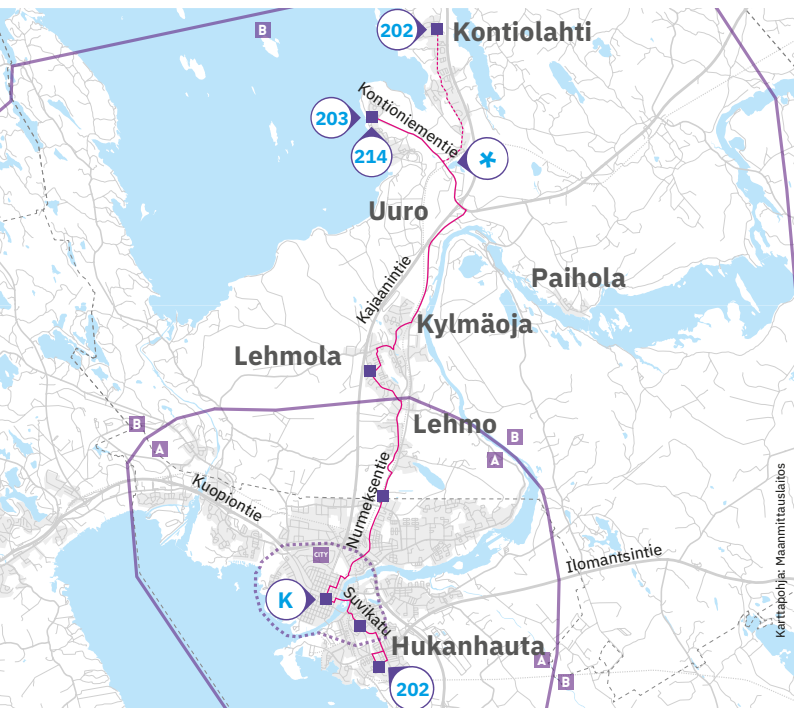

# Linja 202/203/214

YHTEYSVUOROT

KONTIONIEMI–JOENSUU

Voimassa 11.8.2022–4.6.2023

**Reitti:** Kontioniemi–Asemantie/vaihto–Kontioniemi–Vanha Nurmeksentie–Kylmäojantie–Kruununtie–Kangastie–Sammalkatu–Ruottisenahonkatu–Kylmäojantie–Vanha Nurmeksentie–Nurmeksentie–Rantakatu–Rauhankatu–Torikatu–Yläsatamakatu–Kirkkokatu–**Koskikatu**–Siltakatu–Itäranta–Vanharaitti–Tikkamäentie–Suvikatu–Niinivaarantie–Petäikkölänkatu–Hukantaival