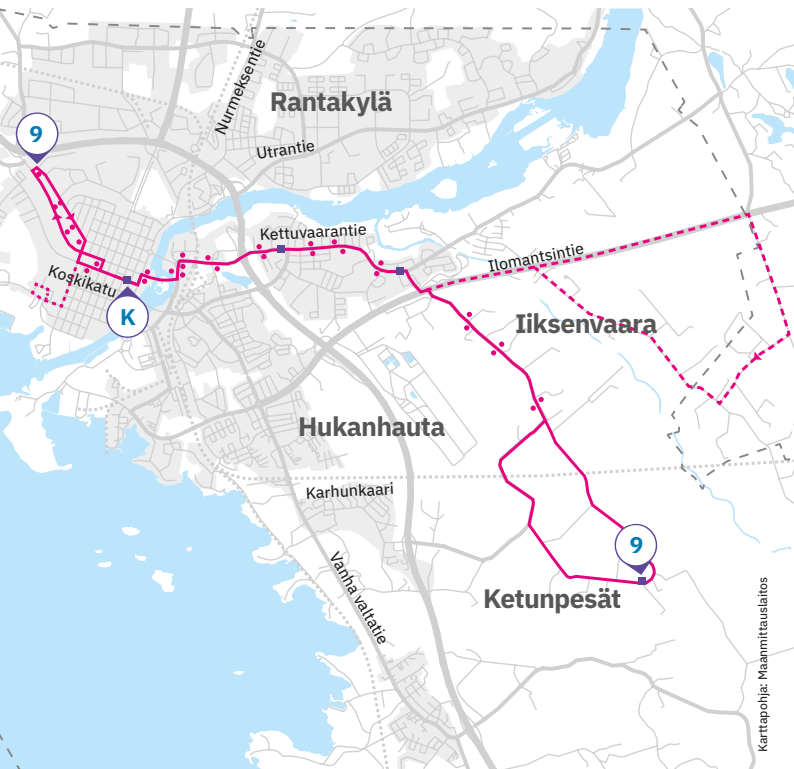

# Linja 9

OTSOLA/URHEILUPIISTO–KESKUSTA–KARSIKKO–  
IIKSENSVAARA–KARSIKKO–KESKUSTA

Voimassa 11.8.2022–4.6.2023

**Reitti:** Tulliportinkatu–Länsikatu–Siltakatu–Kalevankatu–Koskikatu–  
Siltakatu–Itäranta–Kettuvaarantie–Iiksenportti–Iiksenvaarantie–Ketunpesäntie–  
Iiksenvaarantie–Iiksenportti–Kettuvaarantie–Itäranta–Siltakatu–Rantakatu–  
Koskikatu–Länsikatu–Siltakatu–Kaislakatu–Tulliportinkatu