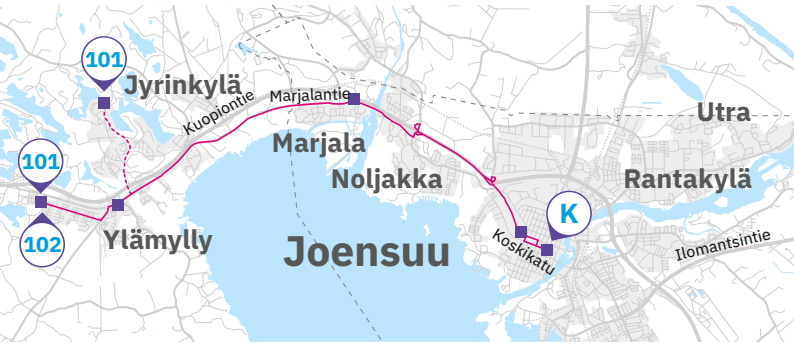

# Linjat 101, 102

HONKALAMPI-YLÄMYLLY-JOENSUU

Voimassa 11.8.2022–4.6.2023

**Reitti:** Honkatie–Liperintie–Ylämyllyntie–Marjalantie–Kuopiontie–Siltakatu–Kalevankatu/Länsikatu–**Koskikatu**

**Huom:** Matalalattia-auto  
K = ajetaan vain koulupäivinä  
J = Jyrinkylän kautta  
P = perjantaisin