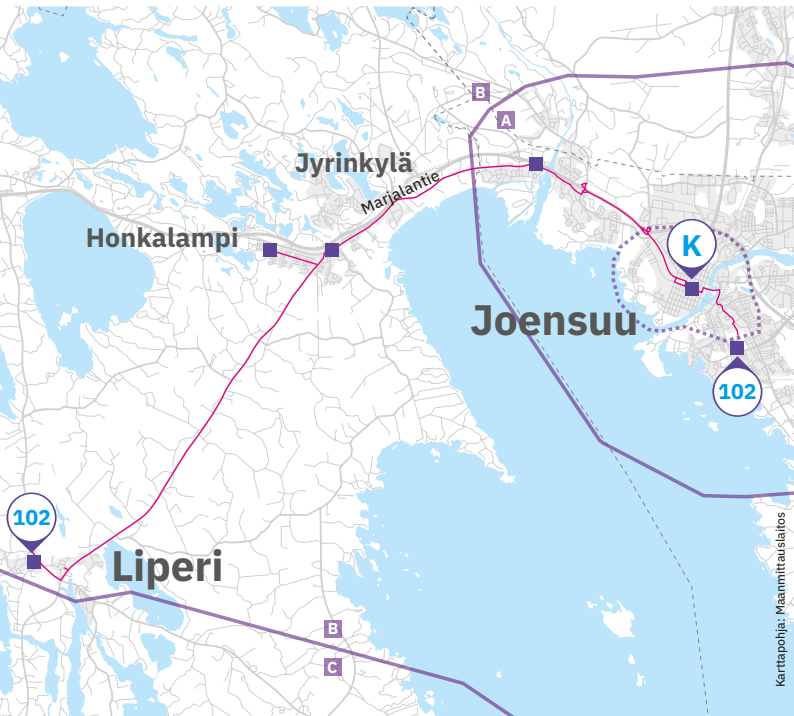

# Linja 102

LIPERI-JOENSUU-NEPENMÄKI

Voimassa 11.8.2022–4.6.2023

**Reitti:** Käsämäntie–Liperintie–Koivutie–Liperintie–Honkatie–Liperintie–Ylämyllyntie–Marjalantie–Kuopiontie–Siltakatu–Kalevankatu/Länsikatu–**Koskikatu**–Siltakatu–Itäranta–Vanharaitti–Tikkamäentie–Tikkarinne–Nepenmäenkatu