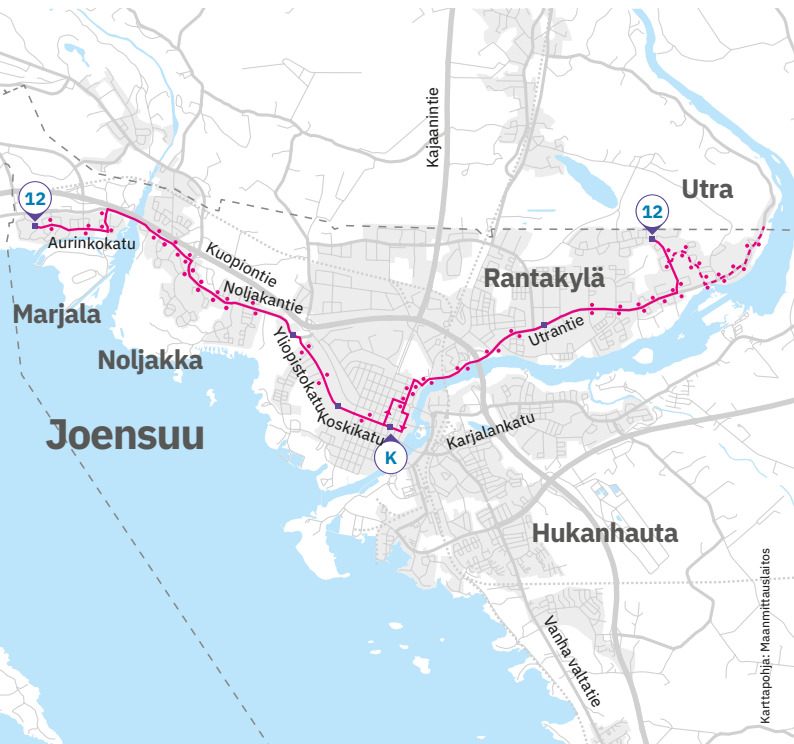

# Linja 12

UTRA/KOILLISPORTTI–RANTAKYLÄ–  
KESKUSTA–NOLJAKKA–MARJALA

Voimassa 11.8.2022–4.6.2023

**Reitti:** Koillisväylä–Lasinpuhaltajantie–Utrantie–Rantakatu–Rauhankatu–  
Torikatu–(Yläsatamakatu–Kirkkokatu)–**Koskikatu**–Yliopistokatu–Noljakantie–  
Marjalantie–Lintuaidantie–Aurinkokatu–Sateenkaari