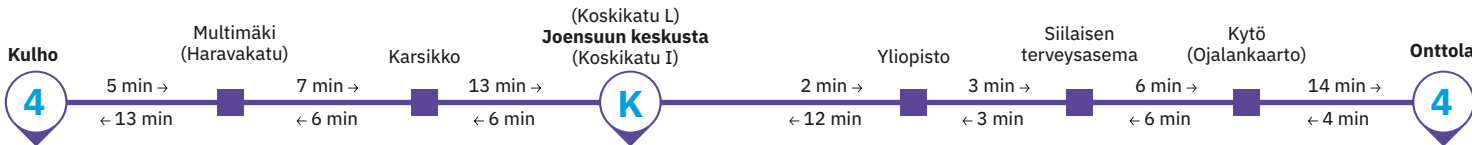

Keskusta–Noljakka–Onttola

tunnit	ma-pe			la	su
	minuutit				
6		40			
7		40	45	45	
8	05K	40	45	45	
9		40	45	45	
10		40	45	45	
11		40	45	45	
12			45	45	
13	10		45	45	
14	10		45	45	
15	10		45	45	
16	10		45	45	
17	10		45	45	
18	10		45	45	
19	10		45	45	
20	10		45	45	
21	10		45	45	
22	10		45		

Pysytä bussi kättä heiluttamalla

- Heiluta kättä pysäyttääksesi haluamasi bussin pysäkillä
- Jatka heiluttamista kunnes bussi kytkee vilkun päälle
- Hämärässä voit käyttää apuna heijastinta tai puhelimen valoa