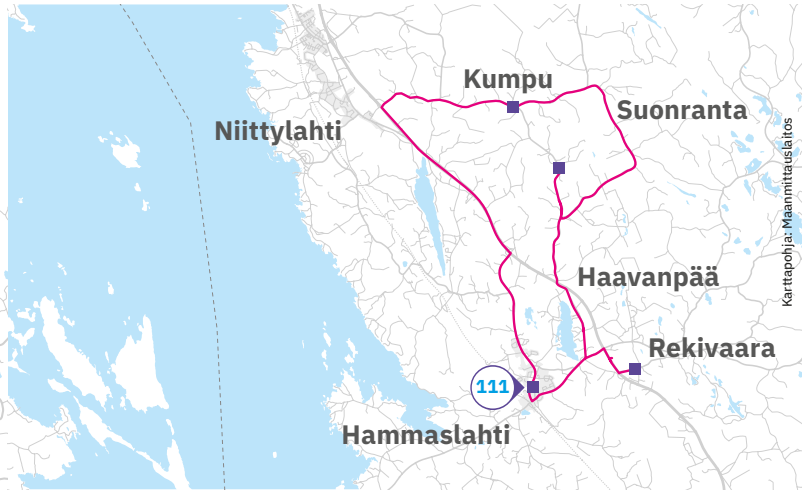

Hammasslahden koululaisliikenne

LINJAT 110 ja 111

Voimassa 11.8.2022–4.6.2023

Ajetaan Joensuun kaupungin ma–pe koulupäivinä

Huom: x = pysähtyy reittipisteen kohdalla tarvittaessa
| = auto ei käy reittipisteessä

LINJA 110 Hammasslahdi koulu–Suhmura–Niittyalahti–Niittyalahden koulu–Reijola

	koulp				
Hammasslahdi koulu	7.50	8.50	13.05	14.05	15.05
Suhmuran koulu	8.00	9.00	13.15	14.15	15.15
Niittyalahti opisto	8.10	9.10	13.25	14.25	15.25
Niittyalahden koulu	8.20	9.20	13.35	14.35	|
Louhelantie					15.30
Reijola					15.35

	koulp				
Reijola	7.10				
Louhelantie	x				
Niittyalahden koulu	|	8.20	9.20	12.35	13.35
Niittyalahti opisto	7.25	8.25	9.25	12.45	13.45
Suhmuran koulu	7.40	8.40	9.35	12.55	13.55
Hammasslahdi koulu	7.50	8.50	9.45	13.05	14.05

LINJA 111 Hammasslahdi koulu–Rekivaara–Suonranta–Kumpu–Hammasslahdi koulu

	koulp	
Hammasslahdi koulu	6.45	7.50
Niittyalahti th	x	x
Kummuntie	x	x
Suonrannantie	x	x
Rasikunnan ent. koulu	7.20	8.25
Rasikummuntie	x	x
Hammassjärventie	x	x
Rekivaaran koulu	7.35	8.40
Hammasslahdi koulu	7.45	8.50

	koulp		
Hammasslahdi koulu	13.05	14.05	15.05
Rekivaara koulu	13.15	14.15	15.15
Hammassjärventie	x	x	x
Rasikummuntie	x	x	x
Rasikunnan ent. koulu	13.30	14.30	15.30
Suonrannantie	x	x	x
Kummuntie	x	x	x
Niittyalahti th	x	x	x
Hammasslahdi koulu	14.05	15.05	16.05