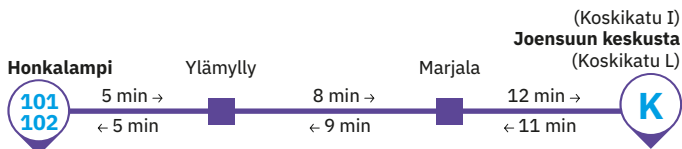

# Linjat 101, 102

HONKALAMPI-YLÄMYLLY-JOENSUU

Voimassa 11.8.2022–4.6.2023

**Reitti:** Honkatie–Liperintie–Ylämyllyntie–Marjalantie–Kuopiontie–Siltakatu–Kalevankatu/Länsikatu–**Koskikatu**

**Huom:** Matalalattia-auto  
K = ajetaan vain koulupäivinä  
J = Jyrinkylän kautta  
P = perjantaisin

**Pysytä bussi kättä heiluttamalla**

- Heiluta kättä pysäyttääksesi haluamasi bussin pysäkillle
- Jatka heiluttamista kunnes bussi kytkee vilkun päälle
- Hämärässä voit käyttää apuna heijastinta tai puhelimen valoa