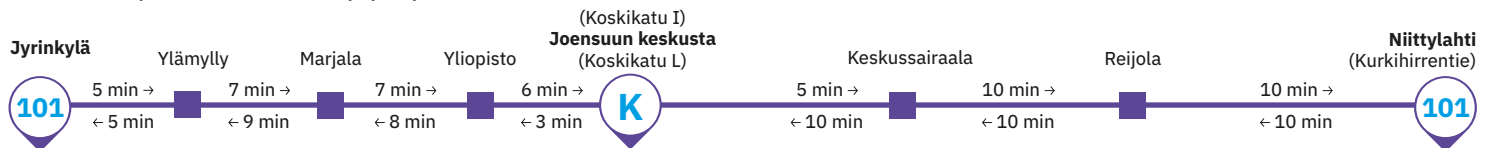

Linja 101

JYRINKYLÄ-YLÄMYLLY-JOENSUU-NIITTYLAHTI

Voimassa 11.8.2022–4.6.2023

Reitti: Patteristontie–Ylämyllyntie–Marjalantie–Kuopiontie–Siltakatu–Kalevankatu/Länsikatu–**Koskikatu**–Siltakatu–Itäranta–Vanharaitti–Tikkamäentie–Suvikatu–Niinivaarantie–Vanha valtatie–Louhelantie–Niittylahdentie

Huom: Matalalattia-auto
A = Jatkaa Honkalammelle
E = Ajaa Jyrinkylästä suoraan Joensuuhun, ei poikkea Ylämyllyn keskustassa
H = Honkalammen kautta
Y = Jatkaa Honkalammen kautta Liperiin
YY = Lähtee Liperistä klo 5.30, ajaa Liperi–Honkalampi–Ylämylly–Jyrinkylä–Joensuu
K = ajetaan vain koulupäivinä
B = Ajaa Honkalammelle, ei käy Jyrinkylässä

Jyrinkylä–Ylämylly–Joensuun keskusta

tunnit	ma-pe			la	su
	minuutit				
5					
6	00YY	35K	55		
7				05E	
8	00				
9	00			00	00
10	00				
11	00			00	00
12	00				
13	00	30K		05E	05E
14	00	30K			
15	00	30K		05E	05E
16	00				
17	00			00	00
18	00				
19	00			00	00
20	00				
21	00			05E	05E
22	00				

Joensuun keskusta–Ylämylly–Jyrinkylä

tunnit	ma-pe			la	su
	minuutit				
5					
6		25	30H		
7	00KB	30			
8	00KB	30	30	30	
9	00KB	30			
10		30	30	30	
11		30			
12		30	30H	30H	
13	00K	30			
14	00K	30	30H	30H	
15	00K	30			
16	00K	30	30	30	
17		30			
18		30	30	30	
19		30			
20		30	30H	30H	
21		30			
22		30Y	30A	30A	

Niitty-lahti–Joensuun keskusta

tunnit	ma-pe			la	su
	minuutit				
5			55		
6	30K	55	00		
7	25K	55			
8	25K	55	00	00	
9		55			
10		55	00	00	
11		55			
12		55	00	00	
13	25K	55			
14	25K	55	00	00	
15	25K	55			
16		55	00	00	
17		55			
18		55	00	00	
19		55			
20		55	00	00	
21		55			
22			00	00	

Joensuun keskusta–Niitty-lahti

tunnit	ma-pe			la	su
	minuutit				
5					
6		25			
7	00K	30	30		
8	00K	30			
9	00K	30	30	30	
10		30			
11		30	30	30	
12		30			
13	00K	30	30	30	
14	00K	30			
15	00K	30	30	30	
16	00K	30			
17		30	30	30	
18		30			
19		30	30	30	
20		30			
21		30	30	30	
22		30