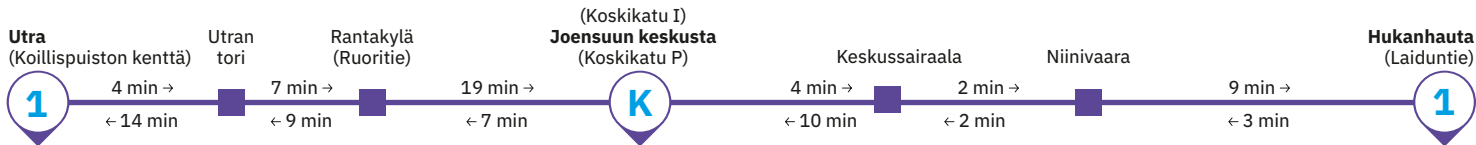

Keskusta–Hukanhauta

tunnit	ma-pe	la	su
	minuutit		
5	35		
6	05 35	30	30
7	05 35	05	05
8	05 35	05 35	05 35
9	05 35	35	35
10	05 35	05	05
11	05 35	05 35	05 35
12	05 35	35	35
13	05 35	05	05
14	05 35	05 35	05 35
15	05 35	35	35
16	05 35	05	05
17	05 35	05 35	05 35
18	05 35	35	35
19	05 35	05	05
20	05 35	05 35	05 35
21	05 35	35	35
22	05 35	05	05
23	05 35	05	05