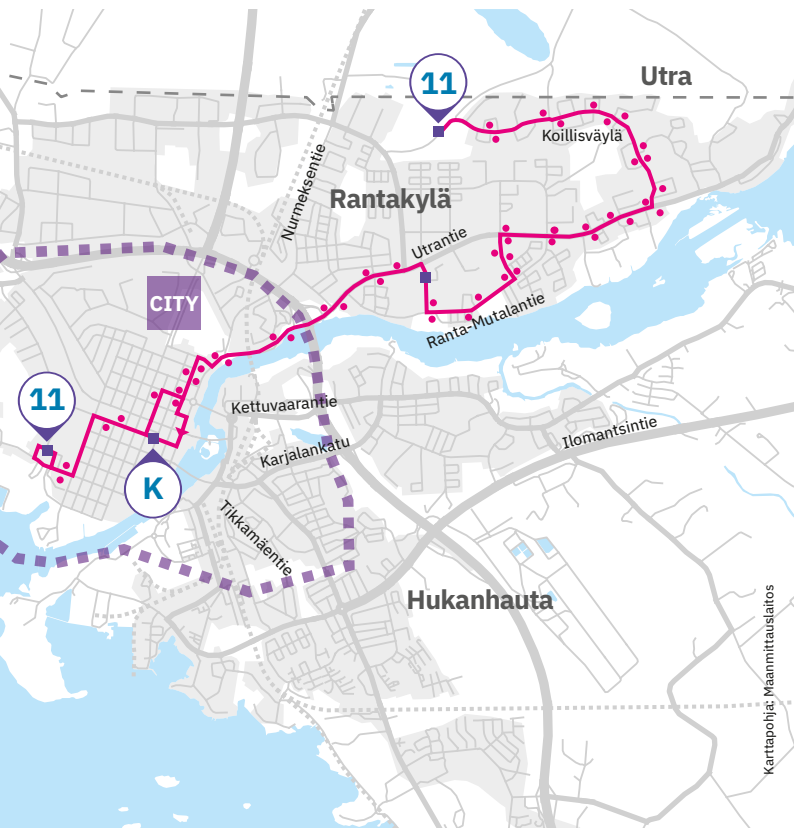

# Linja 11

UTRA–RANTAKYLÄ (RANTA-MUTALANTIE)–  
KESKUSTA–MEHTIMÄKI–URHEILUPIISTO

Voimassa 11.8.2022–4.6.2023

**Reitti:** Koillispuiston kenttä–Koillisväylä–Lasinpuhaltajantie–Utrantie–Latan-  
katu–Ranta-Mutalantie–Puronsuunkatu–Utrantie–Rantakatu–Rauhankatu–Torika-  
tu–(Yläsatamakatu–Kirkkokatu)–**Koskikatu**–Länsikatu–Linnunlahdentie–Hallitie