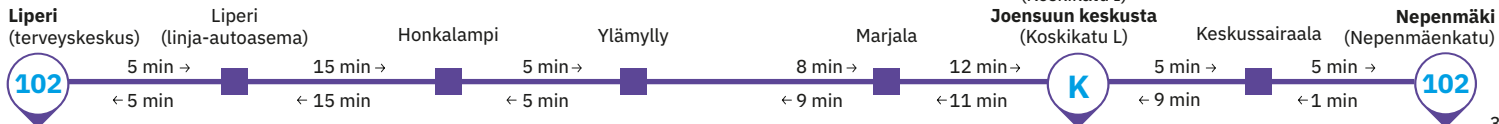

Linja 102

LIPERI-JOENSUU-NEPENMÄKI

Voimassa 11.8.2022–4.6.2023

Reitti: Käsämäntie–Liperintie–Koivutie–Liperintie–Honkatie–Liperintie–Ylämyllyntie–Marjalantie–Kuopiontie–Siltakatu–Kalevankatu/Länsikatu–**Koskikatu**–Siltakatu–Itäranta–Vanharaitti–Tikkamäentie–Tikkarinne–Nepenmäenkatu

Huom: Matalalattia-auto
P = Perjantaisin
J = Jyrinkylän kautta
(101) = Vuoraa ajaa linja 101

Liperi– Joensuun keskusta

tunnit	ma-pe la su		
	minuutit		
5	30⁽¹⁰¹⁾		
6	00	55	
7			
8	00	00	00
9	00		
10	00	00	00
11	00		
12	05	05	05
13	10		
14	10	05	05
15	10		
16	10	05	05
17	10		
18	10	05	05
19	10		
20	10	05	05
21	10		

Joensuun keskusta– Liperi

tunnit	ma-pe la su		
	minuutit		
5	15		
6	15		
7	05		
8	05		
9	05	15	15
10	05		
11	05	15	15
12	10		
13	10	15	15
14	15		
15	15	15	15
16	15		
17	15	15	15
18	15		
19	15	15	15
20	15		
21	15	15	15
22	30⁽¹⁰¹⁾		
01	15PJ		

Nepenmäki– Joensuun keskusta

tunnit	ma-pe la su		
	minuutit		
5			
6	55		
7	55		
8	55		
9	55	05	05
10	55		
11		05	05
12	00		
13	00	05	05
14	05		
15	05	05	05
16	05		
17	05	05	05
18	05		
19	05	05	05
20	05		
21	05	05	05

Joensuun keskusta– Nepenmäki

tunnit	ma-pe la su		
	minuutit		
5			
6	45		
7	45		
8	45	45	45
9	45		
10	45	45	45
11	45		
12	50	50	50
13	55		
14	55	50	50
15	55		
16	55	50	50
17	55		
18	55	50	50
19	55		
20	55	50	50
21	55