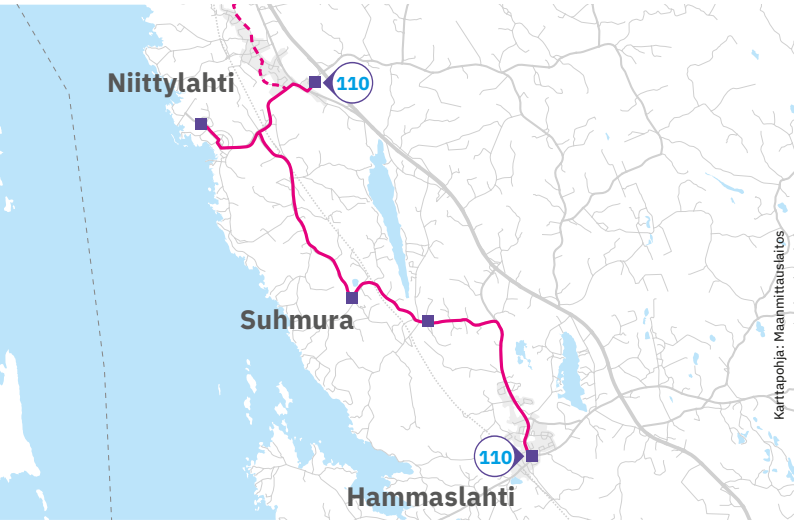

Hammasslahden koululaisliikenne

LINJAT 110 ja 111

Voimassa 11.8.2022–4.6.2023

Ajetaan Joensuun kaupungin ma–pe koulupäivinä

Huom: x = pysähtyy reittipisteen kohdalla tarvittaessa
| = auto ei käy reittipisteessä

LINJA 110 Hammasslahdi koulu–Suhmura–Niittyalahti–Niittyalahden koulu–Reijola

	koulp				
Hammasslahdi koulu	7.50	8.50	13.05	14.05	15.05
Suhmuran koulu	8.00	9.00	13.15	14.15	15.15
Niittyalahti opisto	8.10	9.10	13.25	14.25	15.25
Niittyalahden koulu	8.20	9.20	13.35	14.35	|
Louhelantie					15.30
Reijola					15.35

	koulp				
Reijola	7.10				
Louhelantie	x				
Niittyalahden koulu	|	8.20	9.20	12.35	13.35
Niittyalahti opisto	7.25	8.25	9.25	12.45	13.45
Suhmuran koulu	7.40	8.40	9.35	12.55	13.55
Hammasslahdi koulu	7.50	8.50	9.45	13.05	14.05

LINJA 111 Hammasslahdi koulu–Rekivaara–Suonranta–Kumpu–Hammasslahdi koulu

	koulp	
Hammasslahdi koulu	6.45	7.50
Niittyalahti th	x	x
Kummuntie	x	x
Suonrannantie	x	x
Rasikunnan ent. koulu	7.20	8.25
Rasikummuntie	x	x
Hammassjärventie	x	x
Rekivaaran koulu	7.35	8.40
Hammasslahdi koulu	7.45	8.50

	koulp		
Hammasslahdi koulu	13.05	14.05	15.05
Rekivaara koulu	13.15	14.15	15.15
Hammassjärventie	x	x	x
Rasikummuntie	x	x	x
Rasikunnan ent. koulu	13.30	14.30	15.30
Suonrannantie	x	x	x
Kummuntie	x	x	x
Niittyalahti th	x	x	x
Hammasslahdi koulu	14.05	15.05	16.05