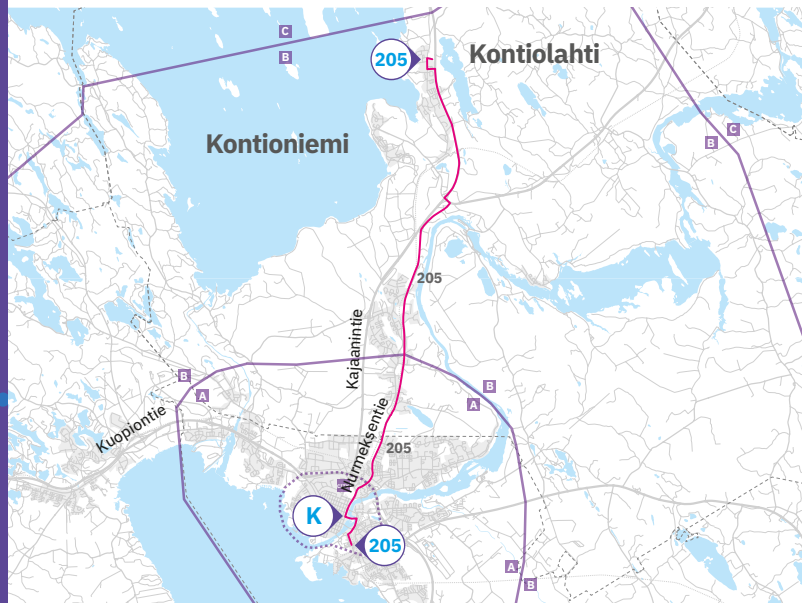

## Linja 205

PELTOLA–JOENSUU-KYLMÄOJA-  
KONTIOLAHTI (VANHA NURMEKSENTIE)

Voimassa 11.8.2022–4.6.2023

Ajetaan ma–pe koulupäivinä

	koulu	koulu		koulu	koulu
Peltola/Riveria	8.00	16.00	Kontiolahden koulu	7.10	15.10
Joensuu (Koskikatu L)	8.10	16.10	Kontiolahti	x	x
Lamminranta th	8.20	x	Uuro th	x	x
Kylmäoja	8.30	x	Kylmäoja	7.25	15.25
Uuro th	x	x	Lamminranta th	x	x
Kontiolahti	x	x	Joensuu keskusta	7.45	15.45
Kontiolahden koulu	8.45	16.45	Peltola/Riveria	7.55	15.55