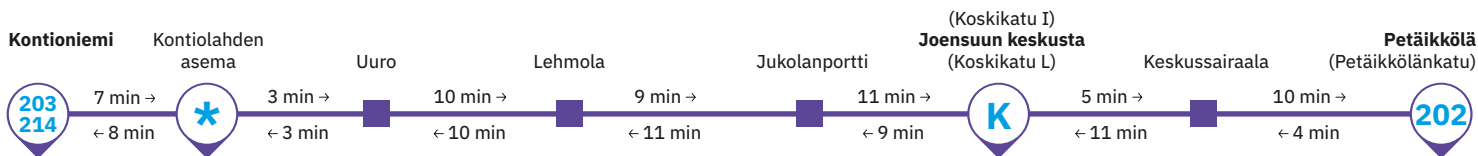

### Pysytä bussi kättä heiluttamalla

- Heiluta kättä pysäyttääksesi haluamasi bussin pysäkillä
- Jatka heiluttamista kunnes bussi kytkee vilkun päälle
- Hämärässä voit käyttää apuna heijastinta tai puhelimen valoa