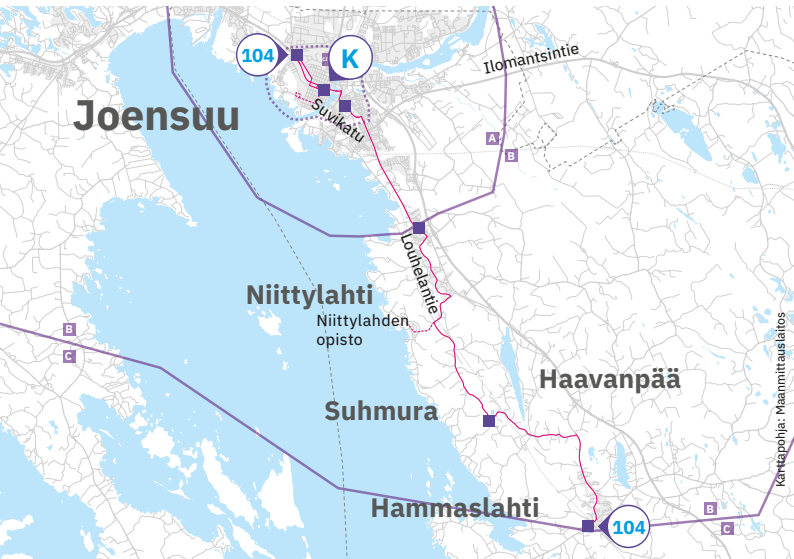

Linja 104

HAMMASLAHTI-SUHMURA-
JOENSUU-OTSOLA/URHEILUPIISTO

Voimassa 11.8.2022–4.6.2023