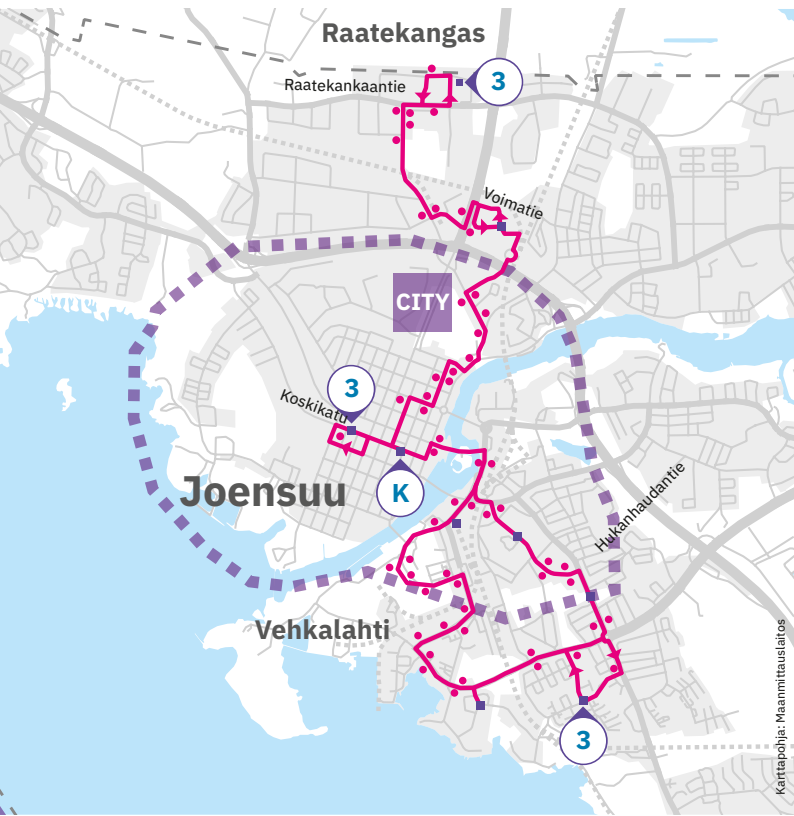

# Linja 3

MEHTIMÄKI-KESKUSTA-PETÄIKKÖLÄ-VEHKALAHTI-  
PENTTILÄ-KESKUSTA-RAATEKANGAS

Voimassa 11.8.2022–4.6.2023

**Reitti:** Hirsitie–Lankutie–Raatekankaantie–Wahlforssinkatu–Kuurnankatu–Kajaanintie–Voimatie–Kauppakaari–Teollisuuskatu–Nurmeksentie–Rantakatu–Rauhankatu–Torikatu–Yläsatamakatu–Kirkkokatu–**Koskikatu**–Siltakatu–Itäranta–Penttilänkatu–Peltolankatu–Pyhäselänkatu–Kuhasalontie–Vehkataival–Kuhasalontie–Hukanhaudantie–Niinivaarantie–Petäikkölänkatu–Hukantaival–Hukanhaudantie–Niinivaarantie–Suvikatu–Tikkamäentie–Vanharaitti–Itäranta–Siltakatu–Koskikatu–Kalevankatu–Suvantokatu–Länsikatu–Koskikatu