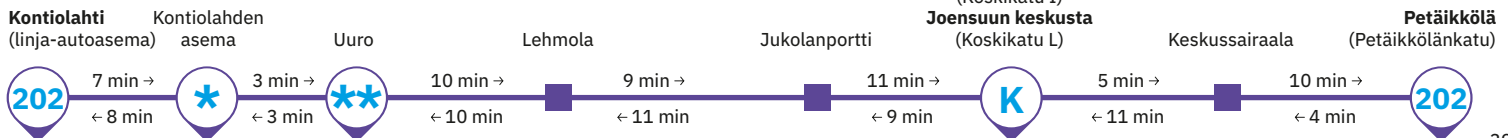

Kontiolahti– Joensuu keskusta

tunnit	ma-pe		la	su
	minuutit			
5	05			
6	00	00	00	
7	00	00	00	
8	00	00	00	
9	05	05	05	
10	05	05	05	
11	05	05	05	
12	05	05	05	
13	05	05	05	
14	05	05	05	
15	05	05	05	
16	05	05	05	
17	05	05	05	
18	05	05	05	
19	05	05	05	
20	05	05	05	
21	05	05	05	
22	05	05	05	
23				05

Joensuun keskusta– Kontiolahti

tunnit	ma-pe		la	su
	minuutit			
5	15			
6	15*	15	15	
7	15*	15	15	
8	15	15	15	
9	20	20**	20**	
10	20	20	20	
11	20*	20**	20**	
12	20*	20	20	
13	20*	20**	20**	
14	20	20	20	
15	20*	20**	20**	
16	20*	20	20	
17	20*	20**	20**	
18	20	20	20	
19	20	20**	20**	
20	20	20	20	
21	20	20	20	
22	20	20	20	
23	25	25	25	
01	20P			

Petäikkölä– Joensuu keskusta

tunnit	ma-pe		la	su
	minuutit			
5				
6	00	00	00	
7	00	00	00	
8	00	00	00	
9	05	05	05	
10	05	05	05	
11	05	05	05	
12	05	05	05	
13	05	05	05	
14	05	05	05	
15	05	05	05	
16	05	05	05	
17	05	05	05	
18	05	05	05	
19	05	05	05	
20	05	05	05	
21	05	05	05	
22	05	05	05	
23	10	10	10	

Joensuu keskusta– Petäikkölä

tunnit	ma-pe		la	su
	minuutit			
5	45			
6	45	40	40	
7	45	45	45	
8	45	45	45	
9	45	45	45	
10	45	45	45	
11	45	45	45	
12	45	45	45	
13	45	45	45	
14	45	45	45	
15	45	45	45	
16	45	45	45	
17	45	45	45	
18	45	45	45	
19	45	45	45	
20	45	45	45	
21	45	45	45	
22	45	45	45	
23				10