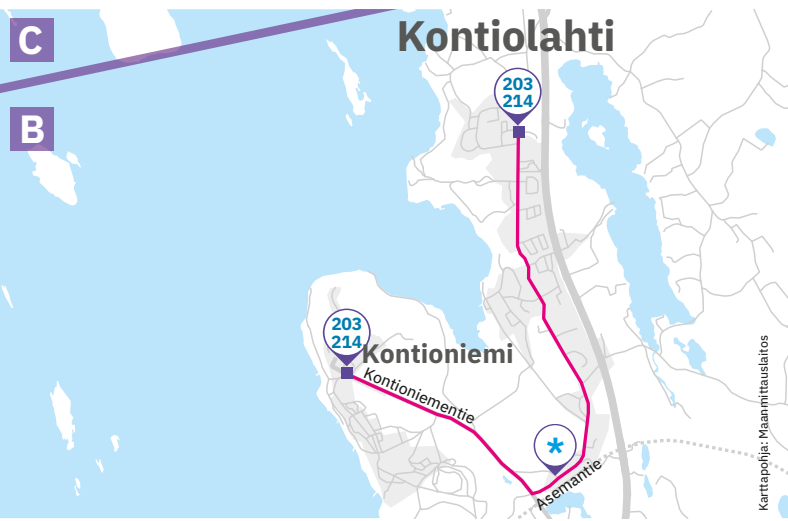

Linja 203, 214

KONTIOLAHTI–KONTIONIEMI

Voimassa 11.8.2022–4.6.2023