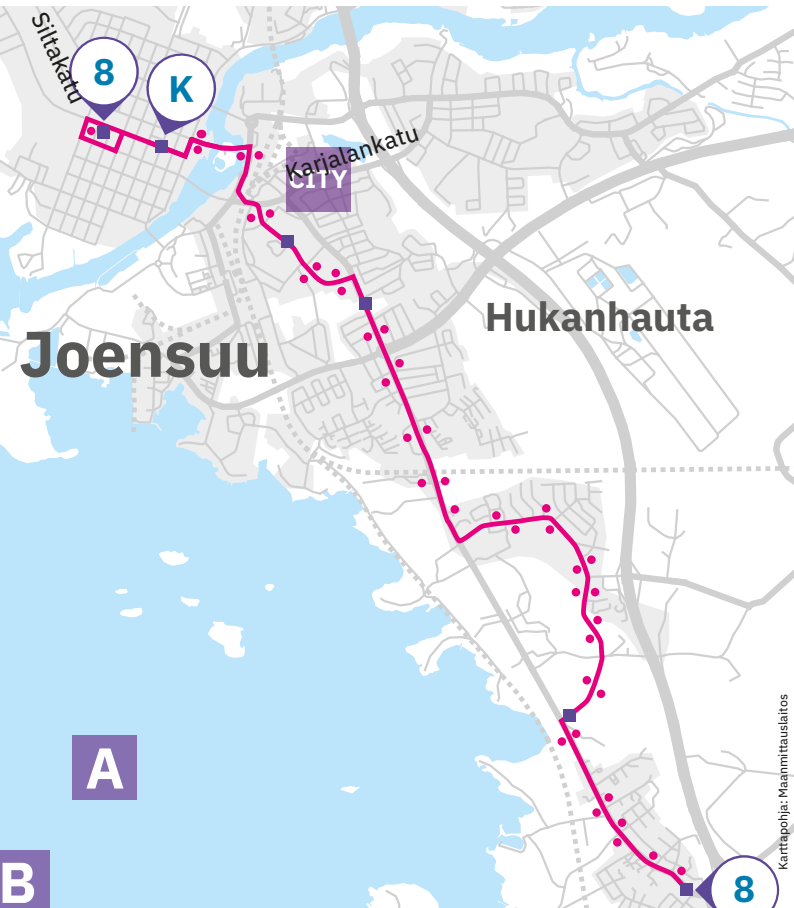

# Linja 8

REIJOLA-KARHUNMÄKI-NIINIVAARA-KESKUSTA-MEHTIMÄKI

Voimassa 11.8.2022-4.6.2023