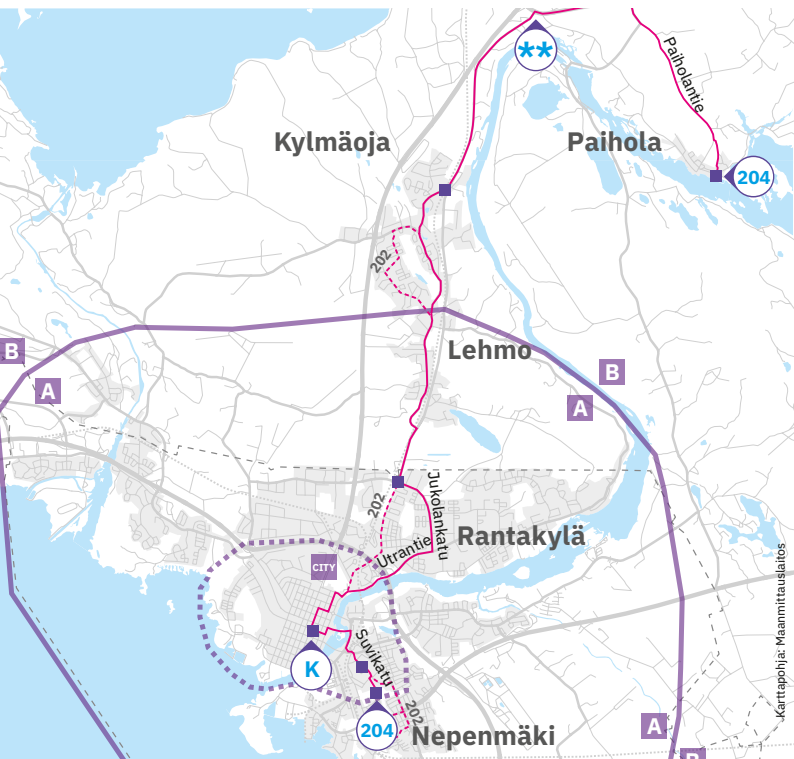

Linja 204

PAIHOLA–KYLmäOJA–LEHMO–
RANTAKYLÄ–JOENSUU–NEPENmäKI

Voimassa 11.8.2022–4.6.2023

Reitti: Sairaalaite–Paiholantie–Lieksantie–Vanha Nurmeksentie–Kylmäojantie–
Vanha Nurmeksentie–Nurmeksentie–Jukolankatu–Utrantie–Rantakatu–
Rauhankatu–Torikatu–Yläsatamakatu–Kirkkokatu–**Koskikatu**–Siltakatu–Itäranta–
Vanharaitti–Tikkamäentie–Suvikatu–Tikkarinne–Nepenmäenkatu

Huom: Matalalattia-auto

* = Viikonloppuisin Joensuu–Paihola-välin yhteydet hoidetaan
linjoilla 202 ja 214 Uurossa vaihtaan:

Lähtö Joensuusta linjalla 202, vaihto Uurossa (**) linjaan 214 Paiholaan.

Lähtö Paiholasta linjalla 214, vaihto Uurossa (**) linjaan 202 Joensuuhun.

K = Joensuun koulupäivinä

Paihola– Joensuun keskusta

	ma-pe	la	su
tunnit	minuutit		
6	00	55	
7		55	
8			00*
9	00K		00*
10		05*	05*
11	00		
12		05*	05*
13	00		
14	00	05*	05*
15	00		
16	00	05*	05*
17	00		
18	00	05*	05*
19	00		
20			
21	00		

Joensuun keskusta– Paihola

	ma-pe	la	su
tunnit	minuutit		
6	15		
7	15		
8			
9		20*	20*
10	15		
11		20*	20*
12	15		
13	15	20*	20*
14	15		
15	15	20*	20*
16	15		
17	15	20*	20*
18	15		
19		20*	20*
20	15		
21	15		

Nepenmäki– Joensuun keskusta

	ma-pe
tunnit	minuutit
6	
7	05
8	
9	
10	05
11	
12	05
13	05
14	05
15	05
16	05
17	05
18	05
19	
20	05
21	05

Joensuun keskusta– Nepenmäki

	ma-pe
tunnit	minuutit
6	40
7	40
8	40
9	40K
10	
11	40
12	
13	40
14	40
15	40
16	40
17	40
18	40
19	40
20	
21	40

Huom: Perjantain ja lauantain välisenä yönä klo 01.20
Joensuusta lähtevä linjan 202 vuoro jatkaa tarvittaessa
Kontiolahdesta Paiholaan.