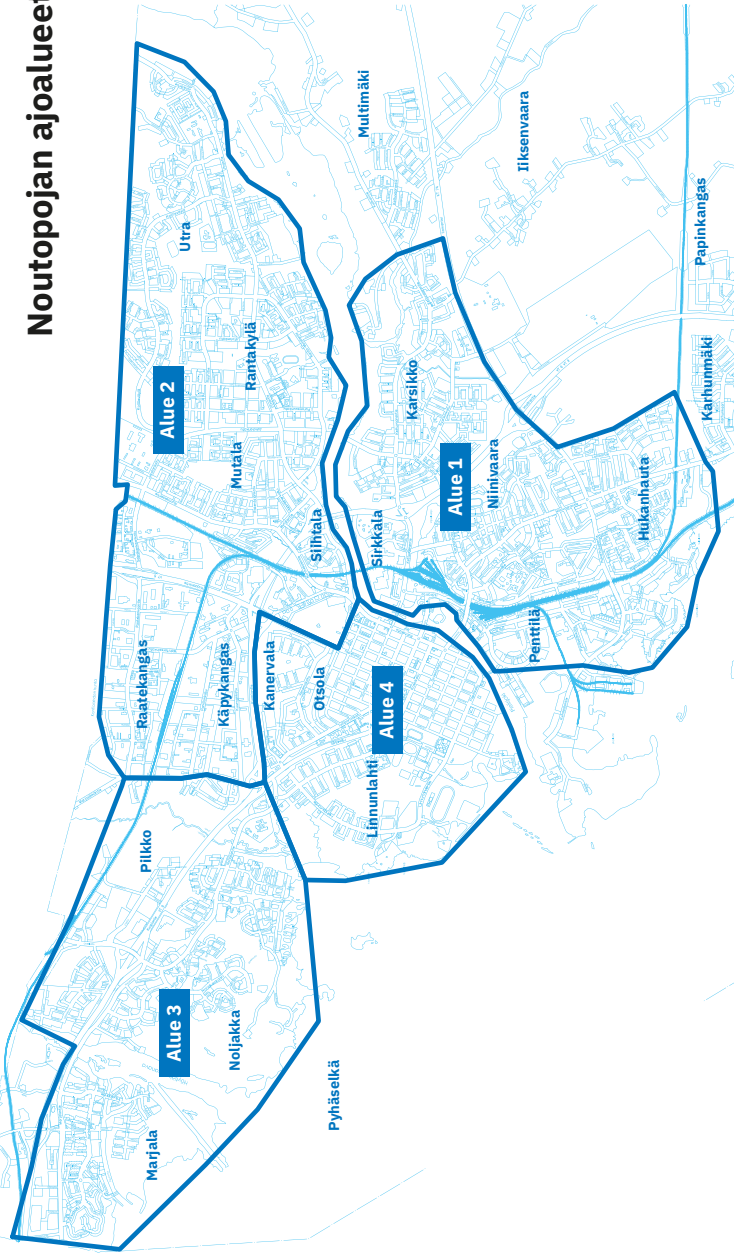

Voit ladata Waltti-korttisi myös JOJO-maatissa!

JOJO-maatit sijaitsevat
kauppakeskus Ison
Myynti käytävällä,
Joensuun pääkirjaston
aulassa ja aseman
odotustilassa.

- *Lataa korttisi*
- *Tarkista saldo*
- *Osta kerta- ja
  vuorokausilippuja*
- *Pankkikortilla
  tai luottokortilla*