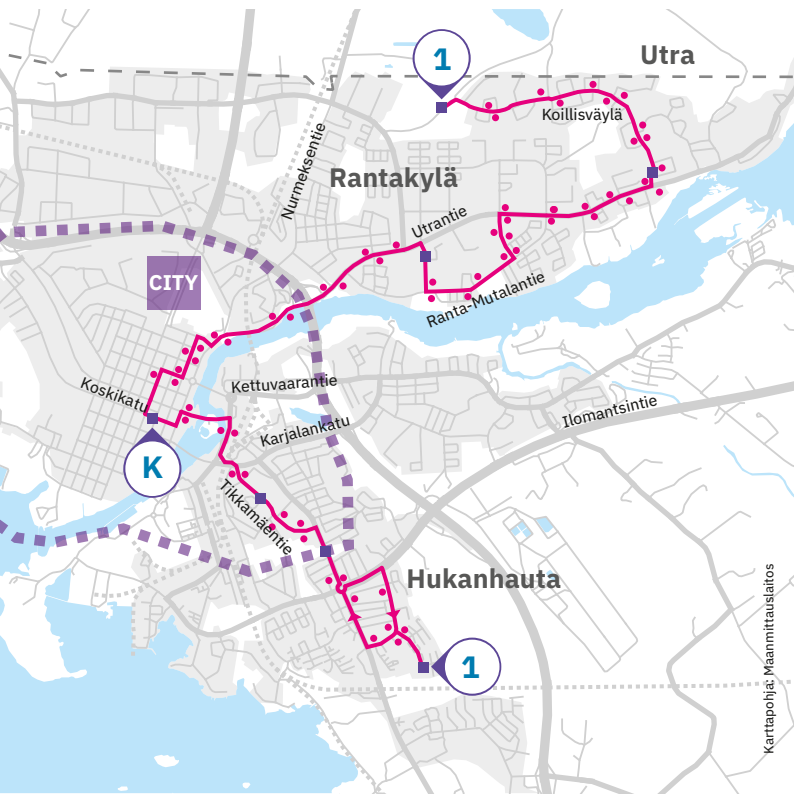

# Linja 1

UTRA–RANTAKYLÄ (RANTA-MUTALANTIE)–  
KESKUSTA–NIINIVAARA–HUKANHAUTA

Voimassa 11.8.2022–4.6.2023

**Reitti:** Koillispuiston kenttä–Koillisväylä–Lasinpuhaltajantie–Utrantie–  
Latolankatu–Ranta-Mutalantie–Puronsuunkatu–Utrantie–Rantakatu–Rauhankatu–  
Torikatu–Yläsatamkatu–Kirkkokatu–**Koskikatu**–Siltakatu–Itäranta–Vanharaitti–  
Tikkamäentie–Suvikatu–Niinivaarantie–Ilomantsintie–Lonikintie–Karjamäentie–  
Lonikintie–Niinivaarantie