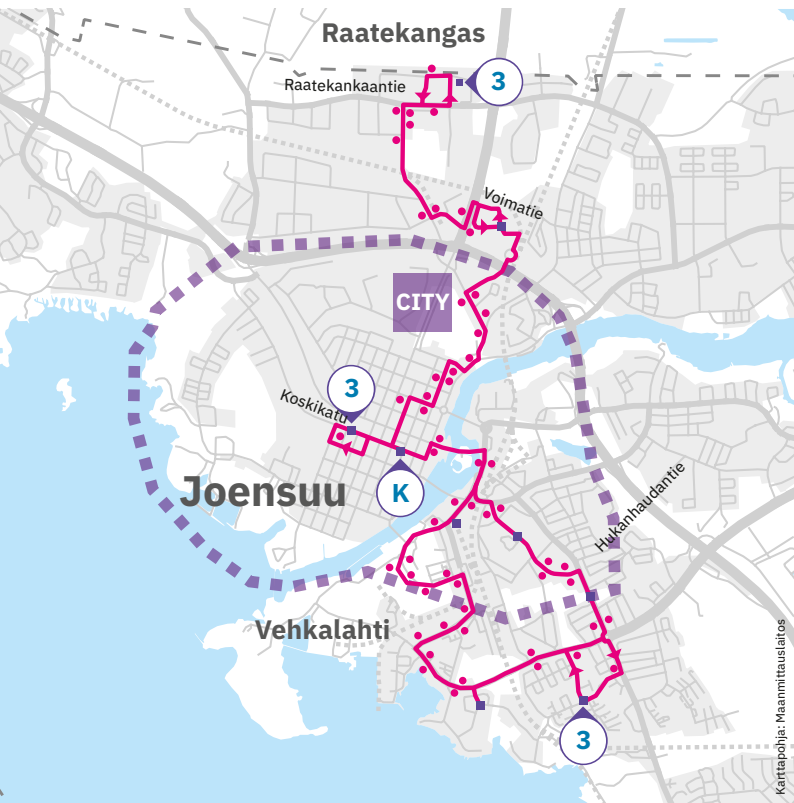

# Linja 3

MEHTIMÄKI-KESKUSTA-PETÄIKKÖLÄ-VEHKALAHTI-PENTTILÄ-KESKUSTA-RAATEKANGAS

Voimassa 11.8.2022–4.6.2023

**Reitti:** Hirsitie–Lankutie–Raatekankaantie–Wahlforssinkatu–Kuurnankatu–Kajaanintie–Voimatie–Kauppakaari–Teollisuuskatu–Nurmeksentie–Rantakatu–Rauhankatu–Torikatu–Yläsatamakatu–Kirkkokatu–**Koskikatu**–Siltakatu–Itäranta–Penttilänkatu–Peltolankatu–Pyhäselänkatu–Kuhasalontie–Vehkataival–Kuhasalontie–Hukanhaudantie–Niinivaarantie–Petäikkölänkatu–Hukantaival–Hukanhaudantie–Niinivaarantie–Suvikatu–Tikkamäentie–Vanharaitti–Itäranta–Siltakatu–Koskikatu–Kalevankatu–Suvantokatu–Länsikatu–Koskikatu