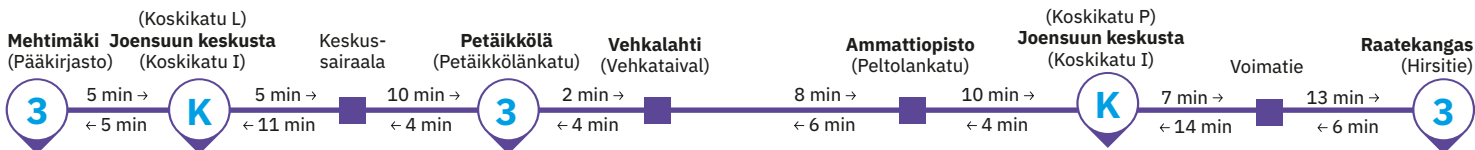

### Marjala–keskusta

tunnit	ma-pe			la	su
	minuutit				
5	15	45	50	55	
6	15	45	50	55	
7	15	45	50	55	
8	15	45	50	55	
9	15	45	50	55	
10	15	45	50	55	
11	15	45	50	55	
12	15	45	50	55	
13	15	45	50	55	
14	15	45	50	55	
15	15	45	50	55	
16	15	45	50	55	
17	15	45	50	55	
18	15	45	50	55	
19	15	45	50	55	
20	15	45	50	55	
21	15	50	50	55	
22		55	55	55	
23		50P	50		
00					
01		50P			

### Keskusta–Marjala

tunnit	ma-pe			la	su
	minuutit				
5		45			
6	15	45	20	20	
7	15	45	20	20	
8	15	45	20	20	
9	15	45	20	20	
10	15	45	20	20	
11	15	45	20	20	
12	15	45	20	20	
13	15	45	20	20	
14	15	45	20	20	
15	15	45	20	20	
16	15	45	20	20	
17	15	45	20	20	
18	15	45	20	20	
19	15	45	20	20	
20	15	45	20	20	
21	15	45	20	20	
22	20	45	20	20	
23	25		25	25	
00			20		
01		20P			

# Linja 3

MEHTIMÄKI-KESKUSTA-PETÄIKKÖLÄ-VEHKALAHTI-PENTTILÄ-KESKUSTA-RAATEKANGAS

Voimassa 11.8.2022–4.6.2023

**Reitti:** Hirsitie–Lankutie–Raatekankaantie–Wahlforssinkatu–Kuurnankatu–Kajaanintie–Voimatie–Kauppakaari–Teollisuuskatu–Nurmeksentie–Rantakatu–Rauhankatu–Torikatu–Yläsatamakatu–Kirkkokatu–**Koskikatu**–Siltakatu–Itäranta–Penttilänkatu–Peltolankatu–Pyhäselänkatu–Kuhasalontie–Vehkataival–Kuhasalontie–Hukanhaudantie–Niinivaarantie–Petäikkölänkatu–Hukantaival–Hukanhaudantie–Niinivaarantie–Suvikatu–Tikkamäentie–Vanharaitti–Itäranta–Siltakatu–Koskikatu–Kalevankatu–Suvantokatu–Länsikatu–Koskikatu