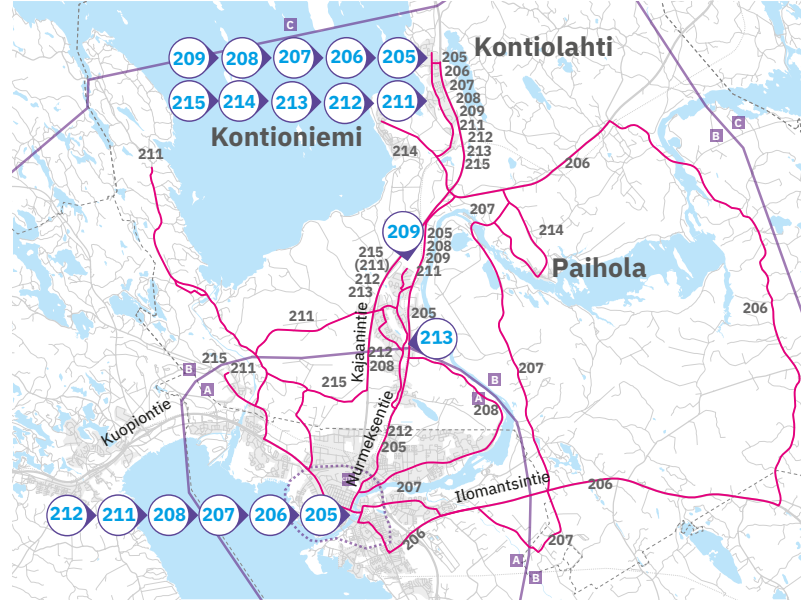

Kontiolahden koululaisliikenne

LINJAT 205–215

Voimassa 11.8.2022–4.6.2023

Ajetaan Kontiolahden kunnan ma–pe koulupäivinä

LINJA 129 Lautasuo–Honkalampi–Jyrinkylä

	koulu	koulu	koulu	koulu	koulu	koulu	koulu
Honkatie		8.20	9.20				
Ylämylly		8.25	9.25				
Välikangas	7.30	8.30	9.30				
Lautasuo	7.40	8.40	9.40				
Honkatie	7.55	8.55	9.55	13.05	14.05	15.05	16.05
Ylämylly	8.00	9.00	10.00	13.10	14.10	15.10	16.10
Jyrin koulu	8.05	9.05	10.05	–	–	–	–
Jyrinkylä	8.10	9.10	10.10	13.15	14.15	15.15	16.15

	koulu	koulu	koulu	koulu	koulu	koulu	koulu
Jyrinkylä	8.10	9.10	12.20	13.20	14.20	15.20	16.20
Jyrin koulu	–	–	12.25	13.25	14.25	–	–
Ylämylly	8.15	9.15	12.30	13.30	14.30	15.25	16.25
Honkatie	8.20	9.20	12.35	13.35	14.35	15.30	16.30
Lautasuo			12.45	13.45	14.45		
Välikangas			x	x	x		
Ylämylly			13.00	14.00	15.00		
Honkatie			13.05	14.05	15.05		

Huom: T = tarvittaessa
x = pysähty reittipisteen kohdalla tarvittaessa
| = auto ei käy reittipisteessä

LINJA 205 Joensuu-Kylmäoja-Kontiolahti (Vanha Nurmeksentie)

	koulu	koulu		koulu	koulu
Peltola/Riveria	8.00	16.00	Kontiolahden koulu	7.10	15.10
Joensuu (Koskikatu L)	8.10	16.10	Kontiolahti	x	x
Lamminranta th	8.20	x	Uuro th	x	x
Kylmäoja	8.30	x	Kylmäoja	7.25	15.25
Uuro th	x	x	Lamminranta th	x	x
Kontiolahti	x	x	Joensuu keskusta	7.45	15.45
Kontiolahden koulu	8.45	16.45	Peltola/Riveria	7.55	15.55