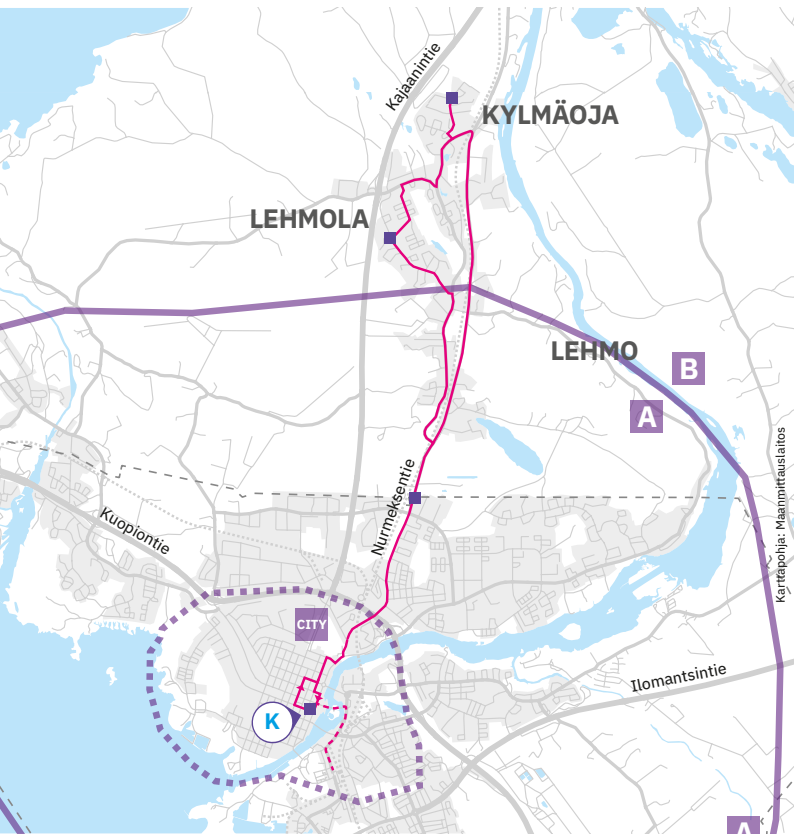

Linja 201

KYLMÄOJA–LEHMOLA–MUTALA–JOENSUU

Voimassa 11.8.2022–4.6.2023