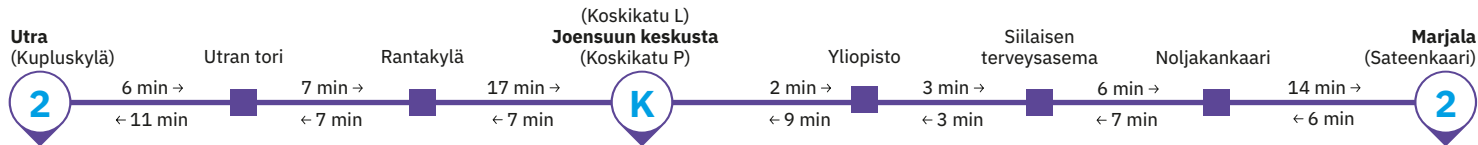

Utra/Kupluskylä–keskusta

tunnit	ma-pe			la	su
	minuutit				
5	15	45	50	50	
6	15	45	50	50	
7	15	45	50	50	
8	15	45	50	50	
9	15	45	50	50	
10	15	45	50	50	
11	15	45	50	50	
12	15	45	50	50	
13	15	45	50	50	
14	15	45	50	50	
15	15	45	50	50	
16	15	45	50	50	
17	15	45	50	50	
18	15	45	50	50	
19	15	45	50	50	
20	15	45	50	50	
21	15	50	50	50	
22	15	55	55	55	
23			50		
00		50P			
01					
02					

Keskusta–Utra/Kupluskylä

tunnit	ma-pe			la	su
	minuutit				
5		45			
6	15	45	20	20	
7	15	45	20	20	
8	15	45	20	20	
9	15	45	20	20	
10	15	45	20	20	
11	15	45	20	20	
12	15	45	20	20	
13	15	45	20	20	
14	15	45	20	20	
15	15	45	20	20	
16	15	45	20	20	
17	15	45	20	20	
18	15	45	20	20	
19	15	45	20	20	
20	15	45	20	20	
21	15	45	20	20	
22	20		20	20	
23	25		25	25	
00		20P		20	
01					
02		20P			

Marjala–keskusta

tunnit	ma-pe			la	su
	minuutit				
5	15	45	50	55	
6	15	45	50	55	
7	15	45	50	55	
8	15	45	50	55	
9	15	45	50	55	
10	15	45	50	55	
11	15	45	50	55	
12	15	45	50	55	
13	15	45	50	55	
14	15	45	50	55	
15	15	45	50	55	
16	15	45	50	55	
17	15	45	50	55	
18	15	45	50	55	
19	15	45	50	55	
20	15	45	50	55	
21	15	50	50	55	
22		55	55	55	
23		50P	50		
00					
01		50P			

Keskusta–Marjala

tunnit	ma-pe			la	su
	minuutit				
5		45			
6	15	45	20	20	
7	15	45	20	20	
8	15	45	20	20	
9	15	45	20	20	
10	15	45	20	20	
11	15	45	20	20	
12	15	45	20	20	
13	15	45	20	20	
14	15	45	20	20	
15	15	45	20	20	
16	15	45	20	20	
17	15	45	20	20	
18	15	45	20	20	
19	15	45	20	20	
20	15	45	20	20	
21	15	45	20	20	
22	20	45	20	20	
23	25		25	25	
00			20		
01		20P