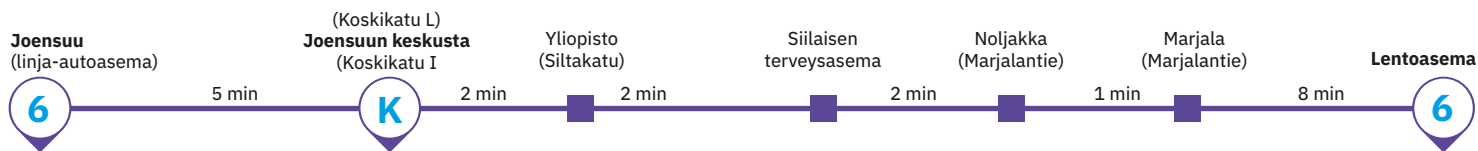

Linja 6

JOENSUU–KESKUSTA–NOLJAKKA–LENTOASEMA

Voimassa 11.8.2022–4.6.2023

Reitti: Linja-autoasema–Itäranta–Siltakatu–Rantakatu–Koskikatu–Länsikatu–Siltakatu–Noljakantie–Marjalantie–Lentoväylä (pysähtyy vain aikatauluun merkityillä pysäkeillä).

Linja 6 Joensuun linja-autoasema–keskusta–lentoasema liikennöidään Joensuu–Helsinki–Joensuu-välin lentoaikataulujen mukaan. Linja-auto odottaa lentoasemalla myöhässä olevaa lentoa enintään 45 minuuttia. Lennon peruuntuessa ei lähtöä ajeta.

Hinta: 2 vyöhykkeen (AB) lippu

Kertalippu aikuiset 5,00 € ja lapset (7–16 v.) 2,50 €

Hilja-lippu 3,00 € arkinen klo 10–14 ja klo 18 jälkeen sekä lauantai- ja sunnuntailiikenteessä koko päivän.

Maksutavat: käteinen, pankkikortti, Walmi-kortti, mobiililippu.

Linja 6 pysähtyy vain näillä pysäkeillä:

- Joensuun linja-autoasema, Asemankaari, laituri 1
- Joensuun keskusta (Koskikatu L)
- Yliopisto (Siltakatu)
- Kaislakuu (Siltakatu)
- Siilaisen terveysasema (Noljakantie)
- Louhosaukio (Noljakantie)
- Noljaikka (Marjalantie, S-market)
- Marjala (Marjalantie)
- Lentoasema

Vuoro lähtee 70 minuuttia ennen lennon lähtöä linja-autoasemalta ja 65 minuuttia ennen lentoa Joensuun keskustasta. Matka-aika on noin 15 minuuttia.

Lentoasemalta bussi lähtee noin 10 minuutin päästä lennon laskeutumisesta.

Lisätietoja aikatauluista: jojo.joensuu.fi