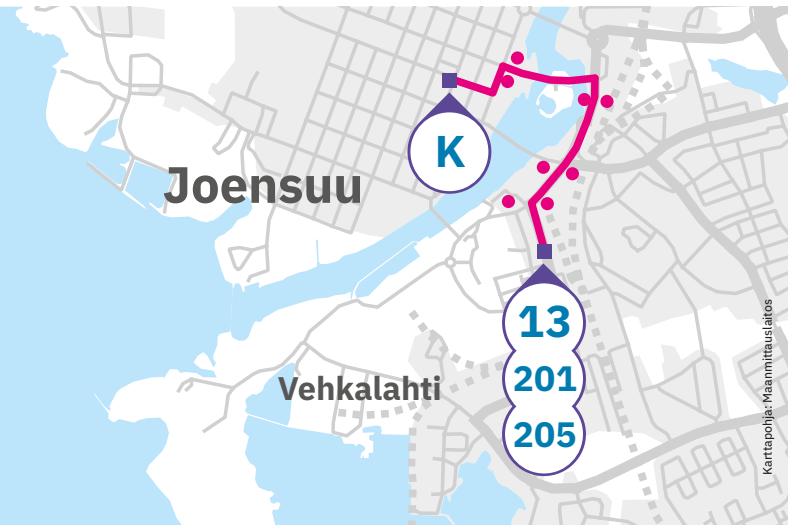

## Keskusta–Marjala

# Linjat 13, 201 ja 205

PELTOLA–KESKUSTA

Voimassa 11.8.2022–4.6.2023

**Reitti:** Peltolankatu–Penttilänkatu–Itäranta–Siltakatu–Koskikatu