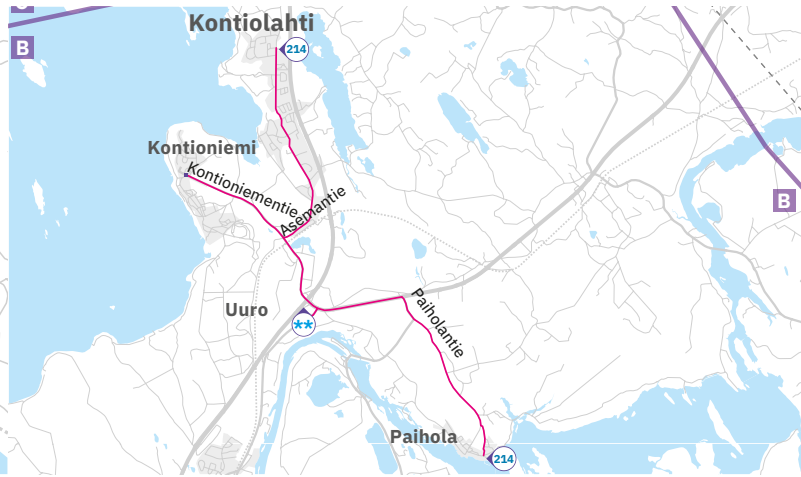

# Linja 214

KONTIOLAHTI–PAIHOLA

La–su vaihtoyhteys Paiholaan/Paiholasta linjalle/linjalta 202 Joensuuun/Joensuusta

Voimassa 11.8.2022–4.6.2023

**Reitti:** Keskuskatu–Asemantie–Kontioniementie–Lieksantie–Paiholantie–Sairaalatie