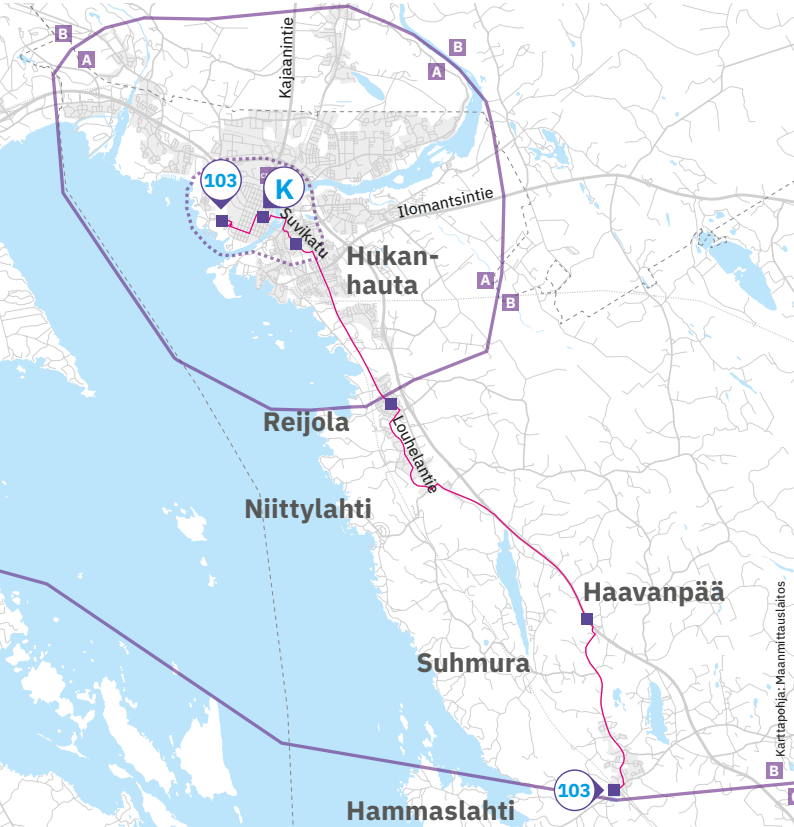

Linja 103

HAMMASLAHTI-HAAVANPÄÄ-
JOENSUU-URHEILUPIISTO

Voimassa 11.8.2022-4.6.2023

Reitti: Hammaslahdentie-Haavanpäntie-Mulonväylä-Niittyahdentie-Louhelantie-Vanha valtatie-Niinivaarantie-Suvikatu-Tikkamäentie-Vanharaiitti-Itäranta-Siltakatu-Koskikatu-Kirkkokatu-Suvantokatu-Koulukatu-Papinkatu-Linnunlahdentie-Hallitie

Huom: Matalalattia-auto
Z = päätty keskusta
Hammaslahden vuoroja myös linjalla 104, s. 34-35
K = ajetaan vain koulupäivinä