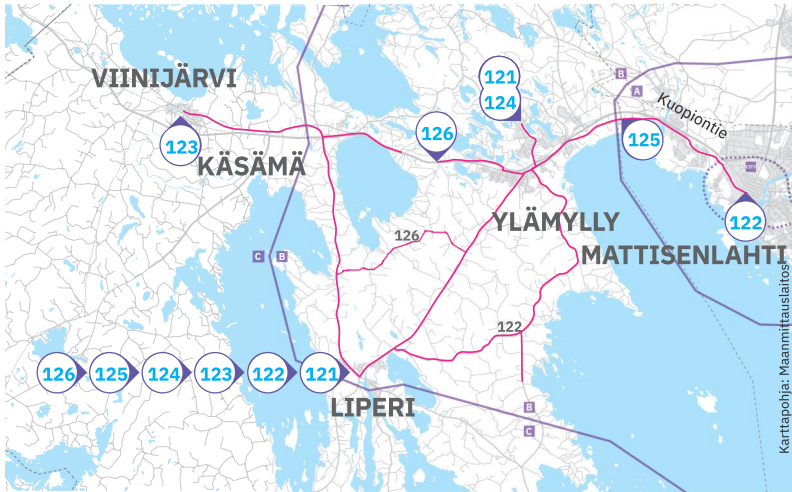

Liperin koululaisliikenne

LINJAT 121–126

Voimassa 13.8.2020–6.6.2021

Ajetaan Liperin kunnan ma–pe koulupäivinä

Huom: T = tarvittaessa
x = pysähtyy reittipisteessä tarvittaessa

LINJA 121 Jyrinkylä–Ylämylly–Liperi

	koulu		koulu
Jyrinkylä	7.25	Liperi koulukeskus	14.10
Ylämylly	7.30	Liperi	14.15
Liperi	7.45	Ylämylly	14.30
Liperi koulukeskus	7.55	Jyrinkylä	14.35

LINJA 124 Jyrinkylä–Ylämylly–Liperi

	koulu		koulu
Jyrinkylä	7.25	Liperi koulukeskus	14.10
Ylämylly	7.30	Liperi	14.15
Liperi	7.45	Ylämylly	14.30
Liperi koulukeskus	7.55	Jyrinkylä	14.35

LINJA 125 Ylämylly–Liperi

	koulu		koulu
Lentoasema th	7.20	Liperi koulukeskus	14.10
Lautasuo	7.25	Liperi	14.15
Ylämylly	7.30	Ylämylly	14.30
Liperi	7.45	Lautasuo	14.35
Liperi koulukeskus	7.55	Lentoasema th	14.40

LINJA 123 Liperi–Viinijärvi

	koulu		
Kuorinka	7.15		
Veljestie	x		
Viinijärvi	7.30	9.00	13.25
Käsämä	x	x	x
Terveyskeskus	x	x	x
Koulukeskus	x		
Liperi	7.55	9.25	13.50
	koulu		
Liperi	8.00	12.30	14.00
Terveyskeskus	x	x	x
Koulukeskus			14.10
Käsämä	x	x	x
Kuorinka	x		
Veljestie	x		
Viinijärvi	8.50	12.55	14.35