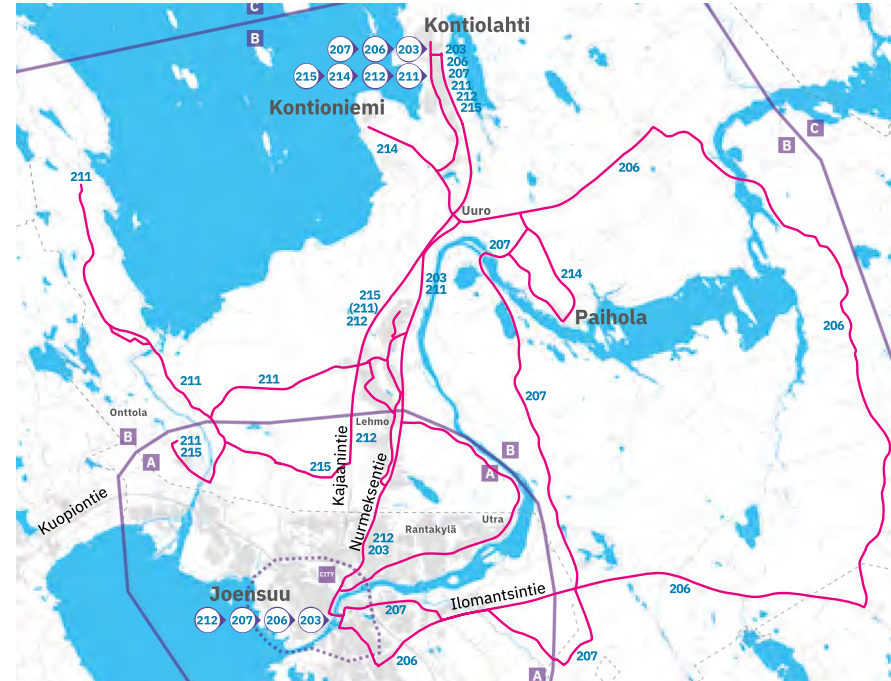

Kontiolahden koululaisliikenne

LINJAT 206–215

Voimassa 7.8.2024–1.6.2025

Ajetaan Kontiolahden kunnan ma–pe koulupäivinä

Huom: T = tarvittaessa
 x = pysähtyy reittipisteen kohdalla tarvittaessa
 | = auto ei käy reittipisteessä