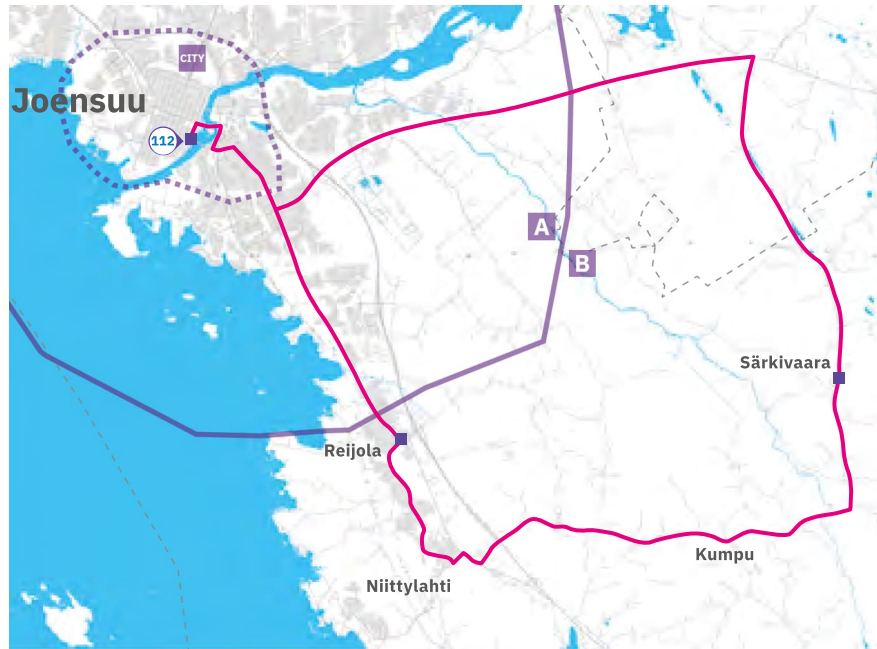

Linja 112

JOENSUU–SÄRKIVAARA–KUMPU–
REIJOLA–JOENSUU

Voimassa 7.8.2024–1.6.2025

	koulu
Joensuu keskusta (Koskikatu I)	6:45
Niinivaara	x
Särkivaara	7:05
Kumpu	7:15
Niittylahden koulu th	x
Louhelantie	7:25
Reijola	x
Niinivaara	x
Joensuu keskusta	7:55

	koulu
Joensuu keskusta (Koskikatu I)	15:05
Niinivaara	x
Reijola	x
Louhelantie	x
Niittylahden koulu th	15:30
Kumpu	x
Särkivaara	15:45
Niinivaara	x
Joensuu keskusta	16:15

Huom: x = pysähtyy reittipisteen kohdalla tarvittaessa

Linja 114

JOENSUU–REIJOLA–
NIITTYLAHDEN KOULU–NIITTYLAHTI

Voimassa 7.8.2024–1.6.2025

Reitti: Koskikatu–Siltakatu–Itäranta–Vanharaitti–Tikkamäentie–Suvikatu–Niinivaarantie–Vanha valtatie–Louhelantie–Niittyahdentie–Mulonväylä–Kummuntie–Niittyahden koulu–Kummuntie–Mulonväylä–**Niittyahdentie**