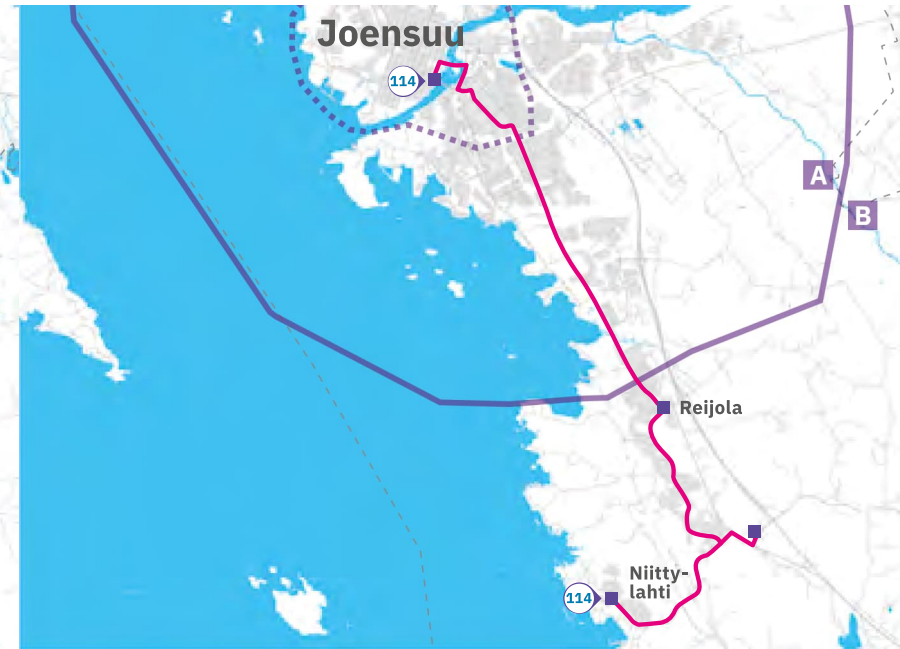

Linja 112

JOENSUU–SÄRKIVAARA–KUMPU–
REIJOLA–JOENSUU

Voimassa 7.8.2024–1.6.2025

	koulu
Joensuu keskusta (Koskikatu I)	6:45
Niinivaara	x
Särkivaara	7:05
Kumpu	7:15
Niittylahden koulu th	x
Louhelantie	7:25
Reijola	x
Niinivaara	x
Joensuu keskusta	7:55

	koulu
Joensuu keskusta (Koskikatu I)	15:05
Niinivaara	x
Reijola	x
Louhelantie	x
Niittylahden koulu th	15:30
Kumpu	x
Särkivaara	15:45
Niinivaara	x
Joensuu keskusta	16:15

Huom: x = pysähtyy reittipisteen kohdalla tarvittaessa

Linja 114

JOENSUU–REIJOLA–
NIITTYLAHDEN KOULU–NIITTYLAHTI

Voimassa 7.8.2024–1.6.2025

Reitti: Koskikatu–Siltakatu–Itäranta–Vanharaitti–Tikkamäentie–Suvikatu–Niinivaarantie–Vanha valtatie–Louhelantie–Niittyahdentie–Mulonväylä–Kummuntie–Niittyahden koulu–Kummuntie–Mulonväylä–**Niittyahdentie**