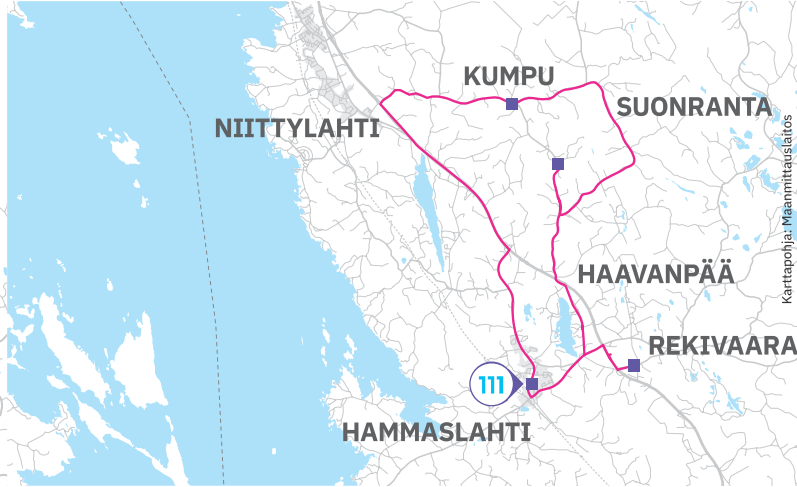

Hammaslahden koululaisliikenne

LINJAT 110 ja 111

Voimassa 13.8.2020–6.6.2021

Ajetaan Joensuun kaupungin ma–pe koulupäivinä

Huom: x = pysähtyy reittipisteen kohdalla tarvittaessa
I = auto ei käy reittipisteessä

LINJA 110 Hammaslahti koulu–Suhmura–Niittyalahti–
Niittyalahden koulu–Reijola

	koulp				
Hammaslahti koulu	7.50	8.50	13.05	14.05	15.05
Suhmuran koulu	8.00	9.00	13.15	14.15	15.15
Niittyalahti opisto	8.10	9.10	13.25	14.25	15.25
Niittyalahden koulu	8.20	9.20	13.35	14.35	
Louhelantie					15.30
Reijola					15.35