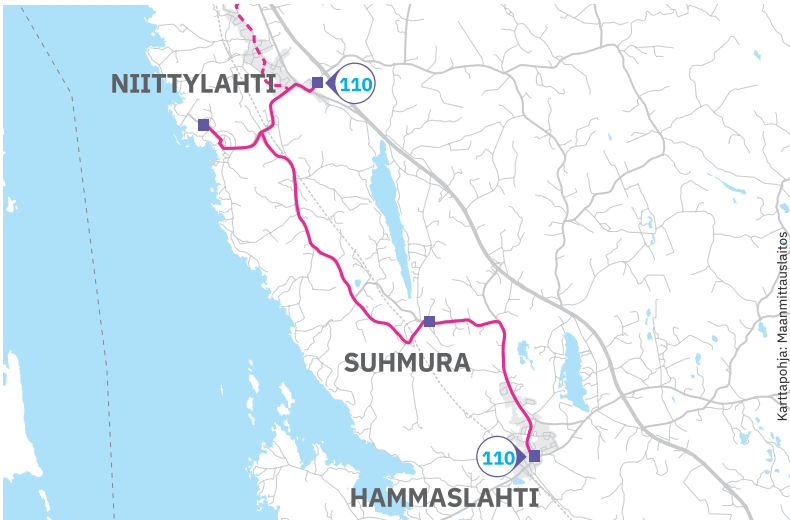

Hammaslahden koululaisliikenne

LINJAT 110 ja 111

Voimassa 13.8.2020–6.6.2021

Ajetaan Joensuun kaupungin ma–pe koulupäivinä

Huom: x = pysähtyy reittipisteen kohdalla tarvittaessa
I = auto ei käy reittipisteessä

LINJA 110 Hammaslahti koulu–Suhmura–Niittyalahti–
Niittyalahden koulu–Reijola

	koulp				
Hammaslahti koulu	7.50	8.50	13.05	14.05	15.05
Suhmuran koulu	8.00	9.00	13.15	14.15	15.15
Niittyalahti opisto	8.10	9.10	13.25	14.25	15.25
Niittyalahden koulu	8.20	9.20	13.35	14.35	
Louhelantie					15.30
Reijola					15.35