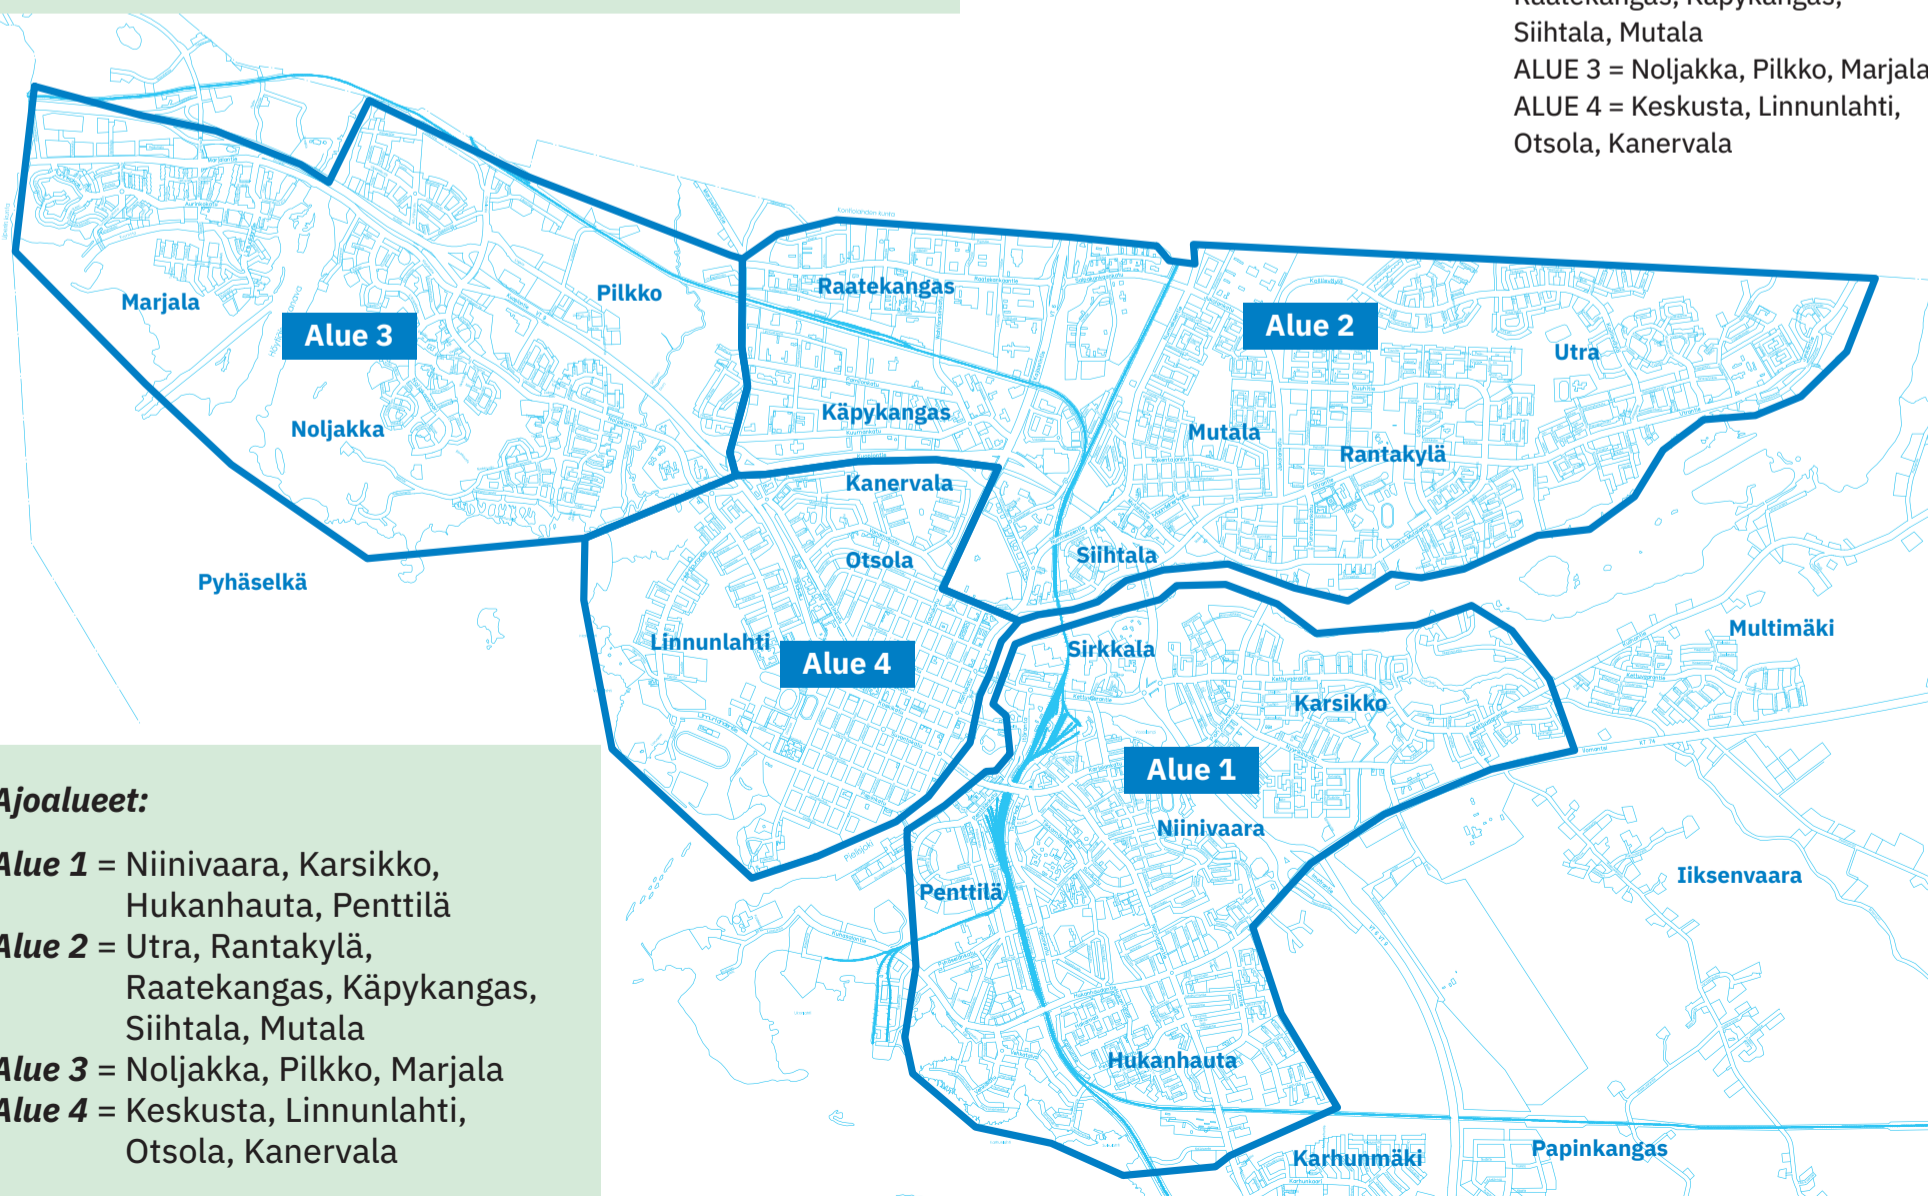

Aikataulut (ma-pe klo 7.00–17.00)

NOUTOPOIKA 1

Keskuspuisto	K (n. 7:00)
Alue 1	K
Keskuspuisto	K (n. 7:40)
Alue 4	K
Siilainen	8:00
Alue 3	K
Siilainen	K
Alue 4	↓ K
Keskuspuisto	K (n. 8:30)
Alue 1	K
Keskuspuisto	K (n. 9:30)
Alue 4	K
Siilainen	9:50
Alue 3	K
Siilainen	K
Alue 4	K
Keskuspuisto	K (n.10:30)
Alue 1	K
Keskuspuisto	K (n. 11:30)
Alue 4	K
Siilainen	11:50
Alue 3	↓ K
Siilainen	K
Alue 4	K
Keskuspuisto	K (n. 12:30)
Alue 1	K
Keskuspuisto	K (n. 13:30)
Alue 4	K
Siilainen	13:50
Alue 3	K
Siilainen	K
Alue 4	K
Keskuspuisto	K (n. 14:30)
Alue 1	K
Keskuspuisto	K (n. 15:30)
Alue 3	K
Alueet 1–4	K (n. 16:10–17:00)

NOUTOPOIKA 2

Keskuspuisto	K (n.7:00)
Alue 2	K
Keskuspuisto	K (n.7:40)
PKKS	K
Alue 2	K
Keskuspuisto	K (n.8:30)
Alue 4	↓ K
Siilainen	9:00
Keskuspuisto	K
PKKS	K
Keskuspuisto	K (n.9:30)
Alue 2	K
Keskuspuisto	K (n.10:30)
Alue 4	K
Siilainen	11:00
Keskuspuisto	K
PKKS	K
Keskuspuisto	K (n.11:30)
Alue 2	K
Keskuspuisto	K (n.12:30)
Alue 4	↓ K
Siilainen	13:00
Keskuspuisto	K
PKKS	K
Keskuspuisto	K (n.13:30)
Alue 2	K
Keskuspuisto	K (n.14:30)
Alue 4	K
Siilainen	15:00
Keskuspuisto	K (n. 15:30)
Alueet 1–4	K (n. 15:30–17:00)

MERKINTÖJEN SELITYKSET

K = Ajetaan vain kutsusta
ALUE 1 = Niinivaara, Karsikko, Hukanhauta, Penttilä
ALUE 2 = Utra, Rantakylä, Raatekangas, Käpykangas, Siihtala, Mutala
ALUE 3 = Noljakka, Pilkko, Marjala
ALUE 4 = Keskusta, Linnunlahti, Otsola, Kanervalava

Ajoalueet:

Alue 1 = Niinivaara, Karsikko, Hukanhauta, Penttilä

Alue 2 = Utra, Rantakylä, Raatekangas, Käpykangas, Siihtala, Mutala

Alue 3 = Noljakka, Pilkko, Marjala

Alue 4 = Keskusta, Linnunlahti, Otsola, Kanervalava