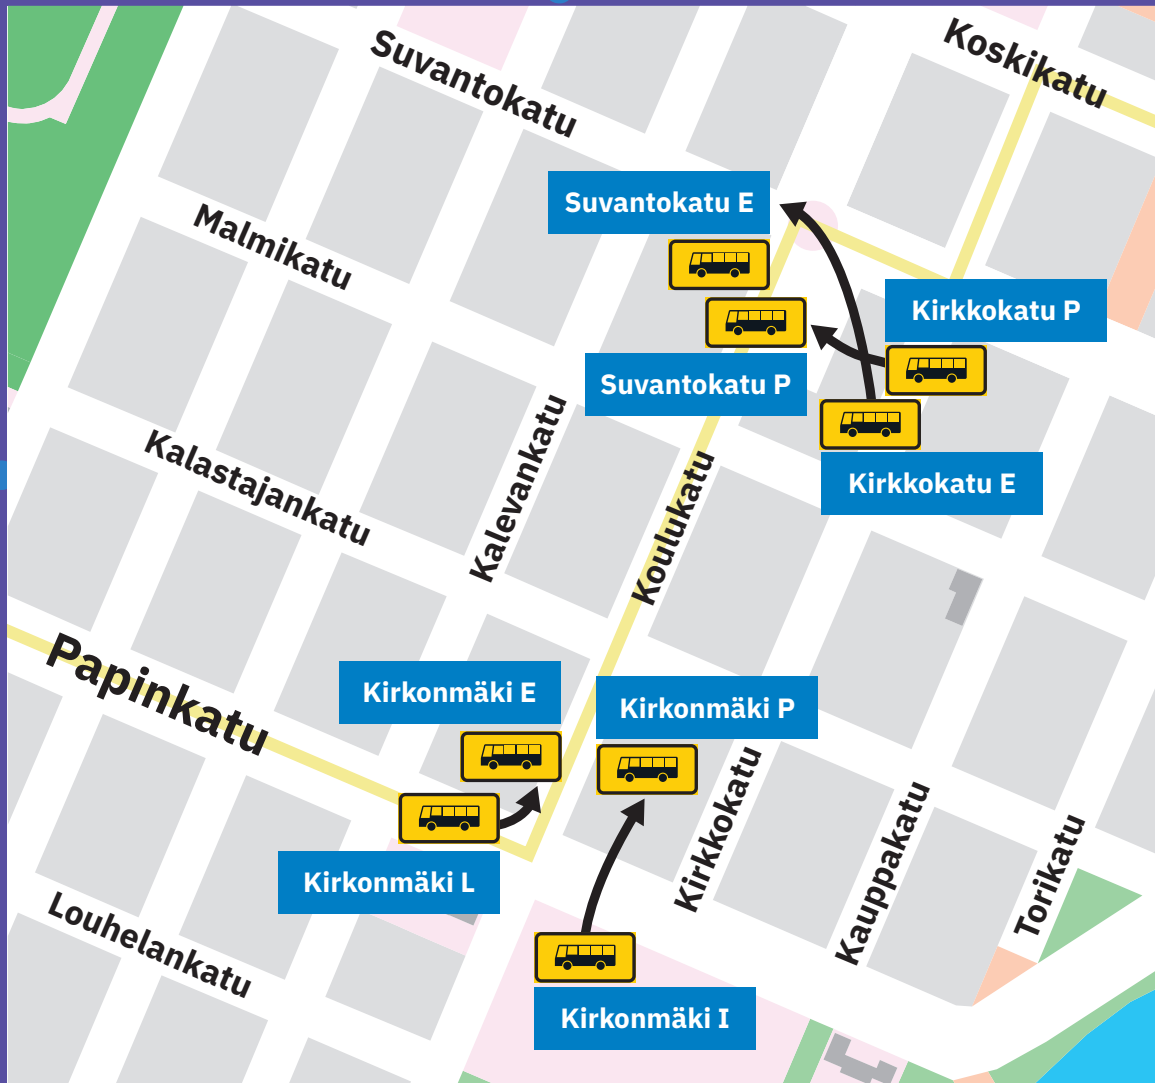

# Reittimuutos keskusta–Urheilupuisto 11.8. alkaen

Reitti keskusta–Urheilupuisto linjoilla 15, 103 ja 104 siirtyy Kirkkokadulta Koulukadulle. Kirkkokadun pysäkit siirtyvät uusille paikoille Koulukadulle Suvanto P -pysäköintialueen kohdalle. Kirkonmäki-pysäkit siirtyvät Koulukadun puolelle.

JOENSUUN SEUDUN  
JOUKKOLIIKENNE