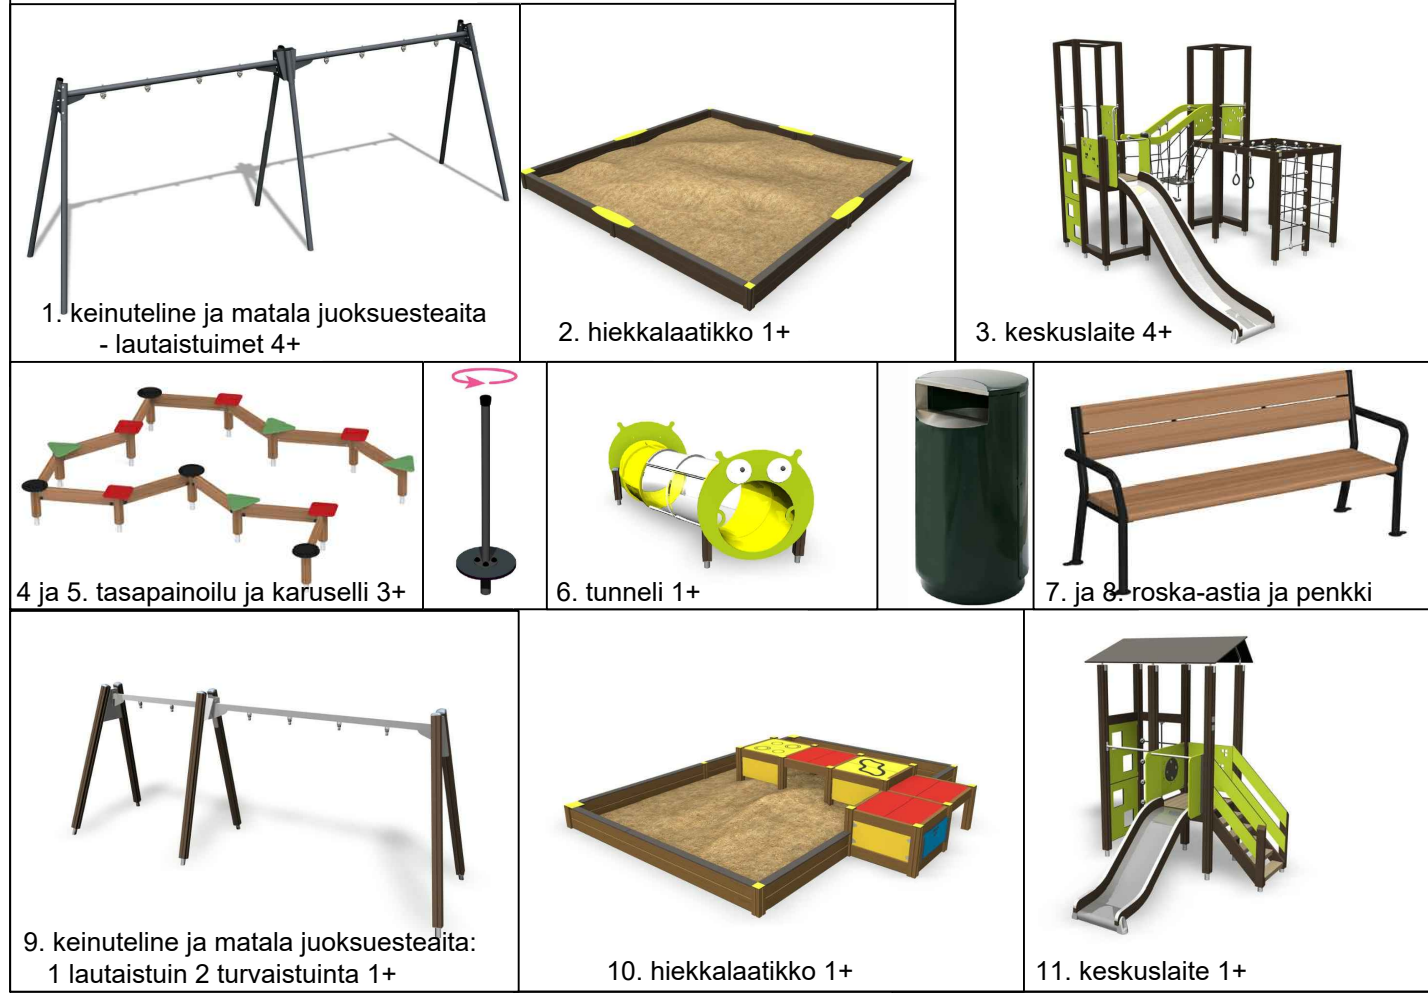

SIJAINKARTTA JA PUUSTO 1:1000

1:200

VÄLINEET JA VARUSTEET
Välineen ikäsuositus välinevalmistajan ilmoittama.

MERKINNÄT

- säilytettävä havu- tai lehtipuu tai puuryhmä leikkipaikan sisällä
- säilytettävä puusto/metsäalue
- poistettava puu
- istutettava havu- ja lehtipuu
- nurmialue
- kuorikatealue
- kivituhka-alue
- turvahakealue
- turvamattoalue
- leikkivälineen turva-alue
- puistovalaisin, sijainti ohjeellinen
- metalliaita, korkeus 120 cm
- kuivatuspainanne

Puusto poistetaan leikkialueelta pohjattavien alueiden ja lumitilan kohdilta.

Leikkialueen kuivatus hoidetaan matalilla pintapainanteilla viheralueille/olemassa oleviin sadevesiviemäreihin,

KAUPUNKIRAKENNEPALVELUT
YHDYSKUNTATEKNIikka

7. KANERVALA
Kanervalanpuiston leikkipaikka

Päiväys	Mittakaavat
8.6.2020	1:1000, 1:200
Suunnittelija	Käytönkäyttö
Paula Lamminsalo	
Hyväksyjät	Päätökset

LUONNOS
yleissuunnitelma

Koordinaattijärjestelmät: ETRS-GK30 ja N2000