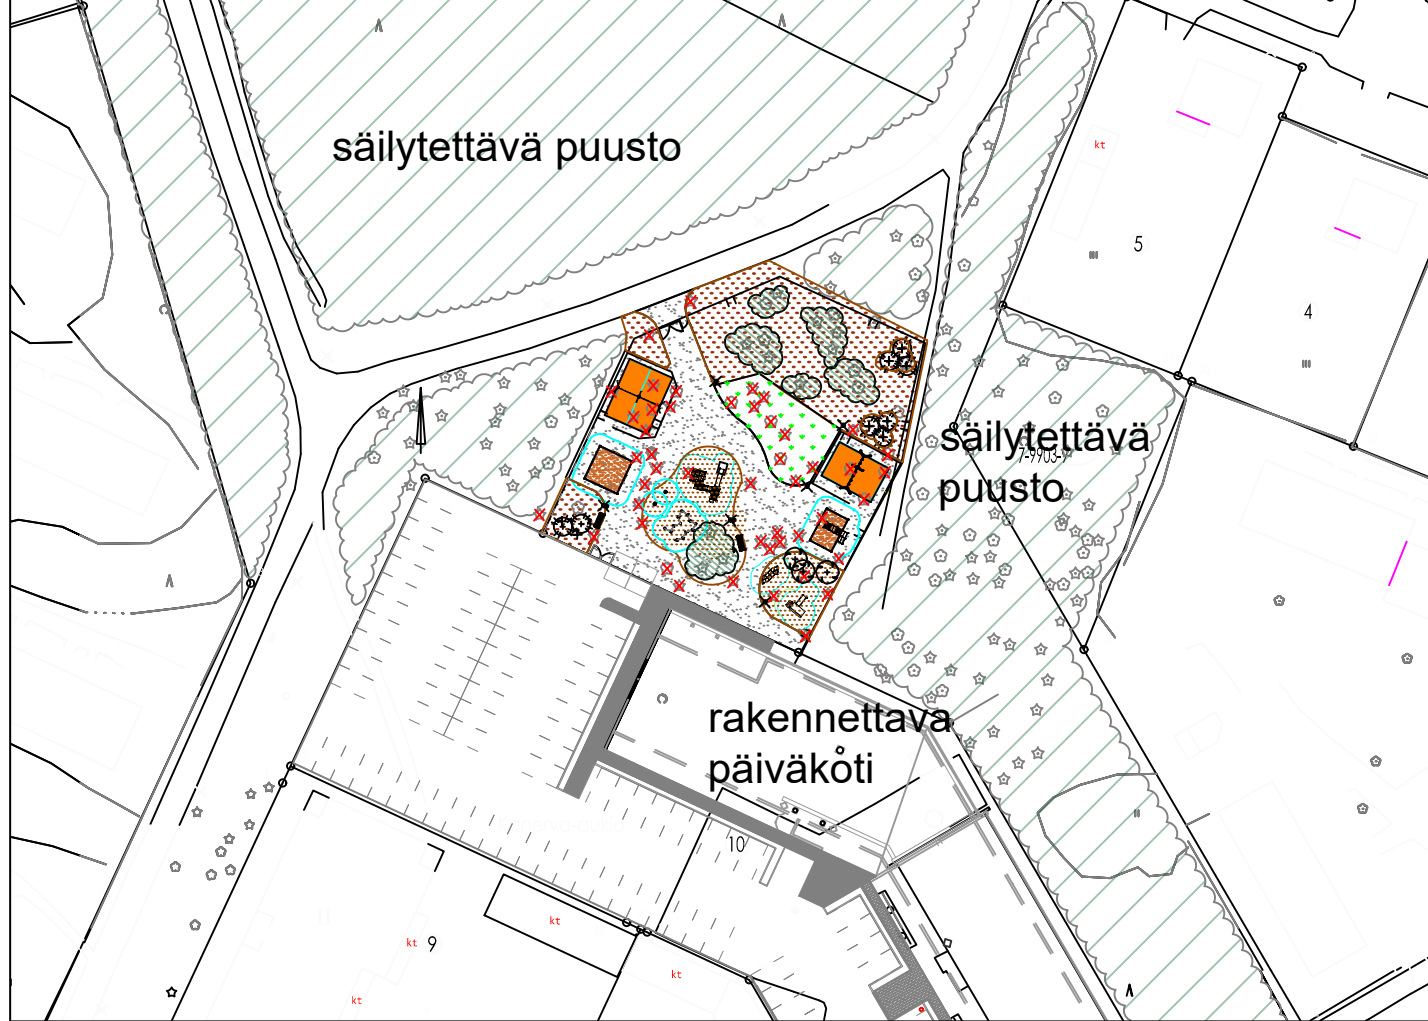

SIJAINKARTTA JA PUUSTO 1:1000

1:200

VÄLINEET JA VARUSTEET
Välineen ikäsuositus välinevalmistajan ilmoittama.

MERKINNÄT

- säilytettävä havu- tai lehtipuu tai puuryhmä leikkipaikan sisällä
- säilytettävä puusto/metsäalue
- poistettava puu
- istutettava havu- ja lehtipuu
- nurmialue
- kuorikatealue
- kivituhka-alue
- turvahakealue
- turvamattoalue
- leikkivälineen turva-alue
- puistovalaisin, sijainti ohjeellinen
- metalliaita, korkeus 120 cm
- kuivatuspainanne

Puusto poistetaan leikkialueelta pohjattavien alueiden ja lumitilan kohdilta.

Leikkialueen kuivatus hoidetaan matalilla pintapainanteilla viheralueille/olemassa oleviin sadevesiviemäreihin,

KAUPUNKIRAKENNEPALVELUT
YHDYSKUNTATEKNIikka

7. KANERVALA
Kanervalanpuiston leikkipaikka

Päiväys	Mittakaavat
8.6.2020	1:1000, 1:200
Suunnittelija	Käytönkäyttö
Paula Lamminsalo	
Hyväksyjät	Päätökset

LUONNOS
yleissuunnitelma

Koordinaattijärjestelmät: ETRS-GK30 ja N2000