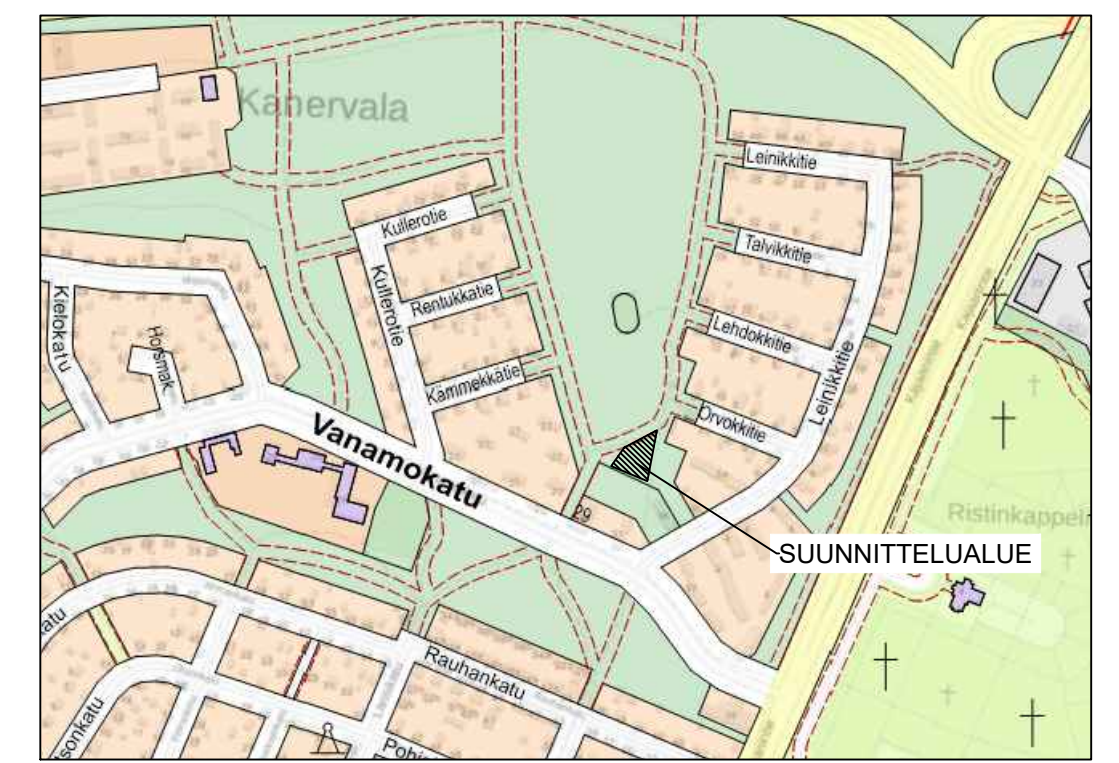

SIJAINKARTTA JA PUUSTO 1:1000

1:200

VÄLINEET JA VARUSTEET
Välineen ikäsuositus välinevalmistajan ilmoittama.

MERKINNÄT

- säilytettävä havu- tai lehtipuu tai puuryhmä leikkipaikan sisällä
- säilytettävä puusto/metsäalue
- poistettava puu
- istutettava havu- ja lehtipuu
- nurmialue
- kuorikatealue
- kivituhka-alue
- turvahakealue
- turvamattoalue
- leikkivälineen turva-alue
- puistovalaisin, sijainti ohjeellinen
- metalliaita, korkeus 120 cm
- kuivatuspainanne

Puusto poistetaan leikkialueelta pohjattavien alueiden ja lumitilan kohdilta.

Leikkialueen kuivatus hoidetaan matalilla pintapainanteilla viheralueille/olemassa oleviin sadevesiviemäreihin,

KAUPUNKIRAKENNEPALVELUT
YHDYSKUNTATEKNIikka

7. KANERVALA
Kanervalanpuiston leikkipaikka

Päiväys	Mittakaavat
8.6.2020	1:1000, 1:200
Suunnittelija	Käytönkäyttö
Paula Lamminsalo	
Hyväksyjät	Päätökset

LUONNOS
yleissuunnitelma

Koordinaattijärjestelmät: ETRS-GK30 ja N2000