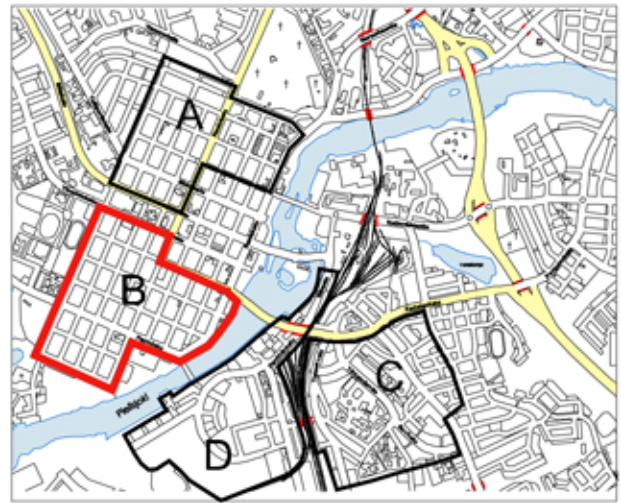

Pysäköintitunnusalue B

Pysäköintitunnukset

P-tunnus B

Asukaspysäköintitunnus B

Pysäköintitunnuksilla merkityt katuosuudet

Pysäköinti sallittu maanantaisin, tiistaisin ja keskiviikkoisin

- P-tunnuksella ja Asukaspysäköintitunnuksella B
- Asukaspysäköintitunnuksella B

Pysäköinti sallittu torstaisin, perjantaisin, lauantaisin ja sunnuntaisin

- P-tunnuksella ja Asukaspysäköintitunnuksella B
- Asukaspysäköintitunnuksella B

Pysäköinti sallittu maanantaista sunnuntaihin (kielletty kunnossapitopäivinä 1.12 - 30.4 välisenä aikana)

- P-tunnuksella ja Asukaspysäköintitunnuksella B
- Asukaspysäköintitunnuksella B