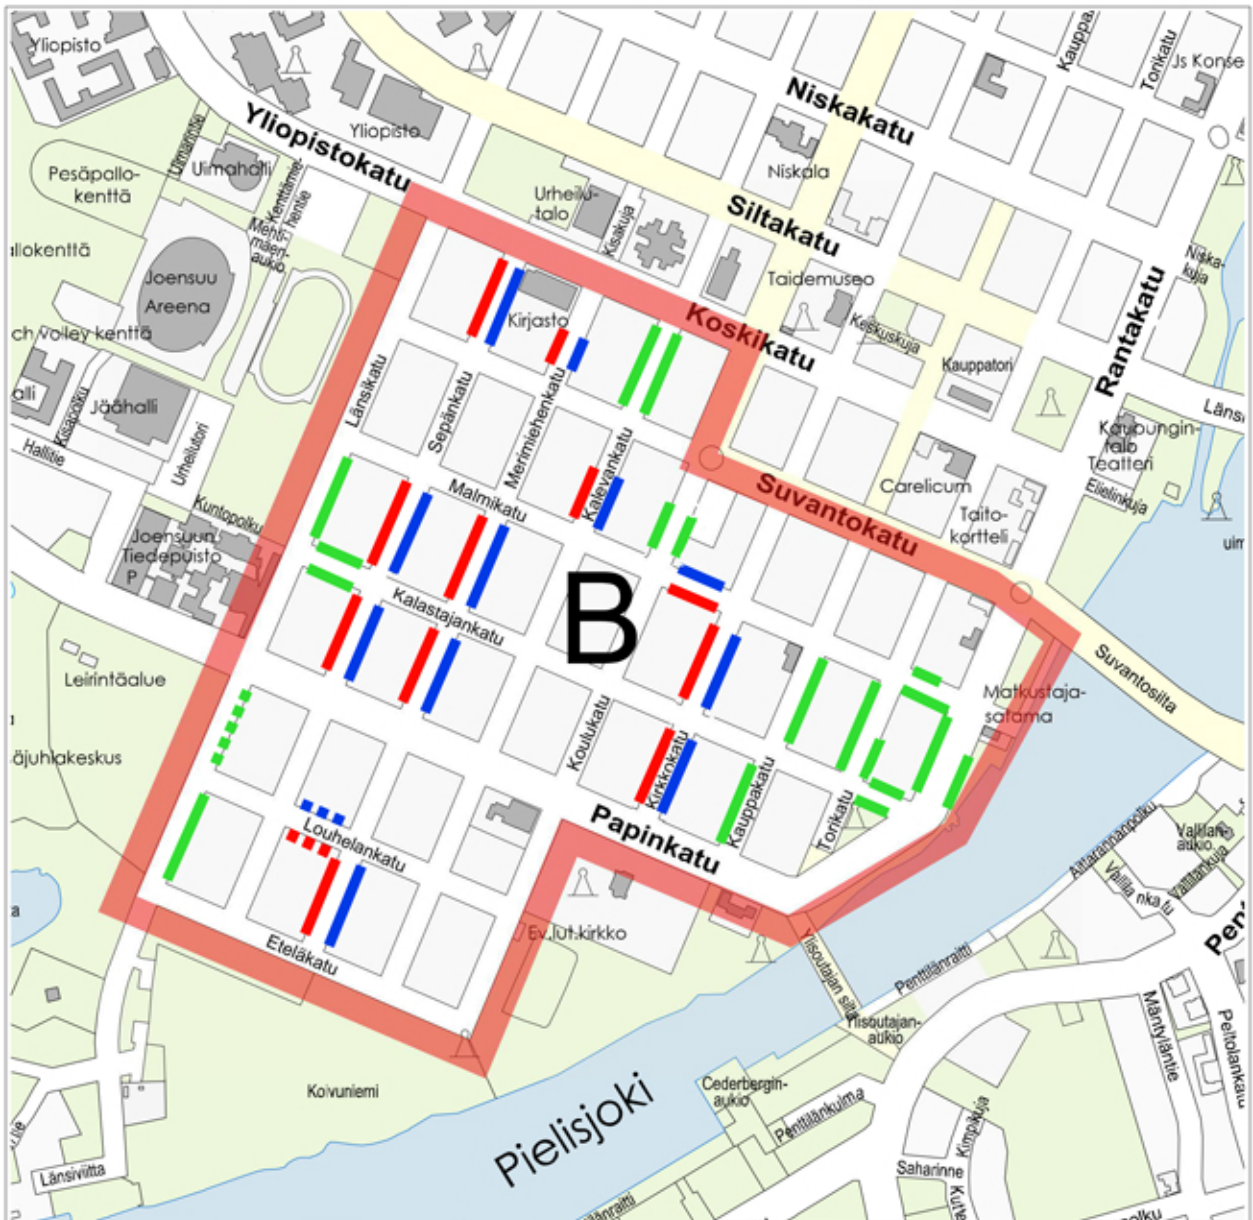

Pysäköintitunnusalue B

Pysäköintitunnukset

P-tunnus B

Asukaspysäköintitunnus B

Pysäköintitunnuksilla merkityt katuosuudet

Pysäköinti sallittu maanantaisin, tiistaisin ja keskiviikkoisin

- P-tunnuksella ja Asukaspysäköintitunnuksella B
- Asukaspysäköintitunnuksella B

Pysäköinti sallittu torstaisin, perjantaisin, lauantaisin ja sunnuntaisin

- P-tunnuksella ja Asukaspysäköintitunnuksella B
- Asukaspysäköintitunnuksella B

Pysäköinti sallittu maanantaista sunnuntaihin (kielletty kunnossapitopäivinä 1.12 - 30.4 välisenä aikana)

- P-tunnuksella ja Asukaspysäköintitunnuksella B
- Asukaspysäköintitunnuksella B