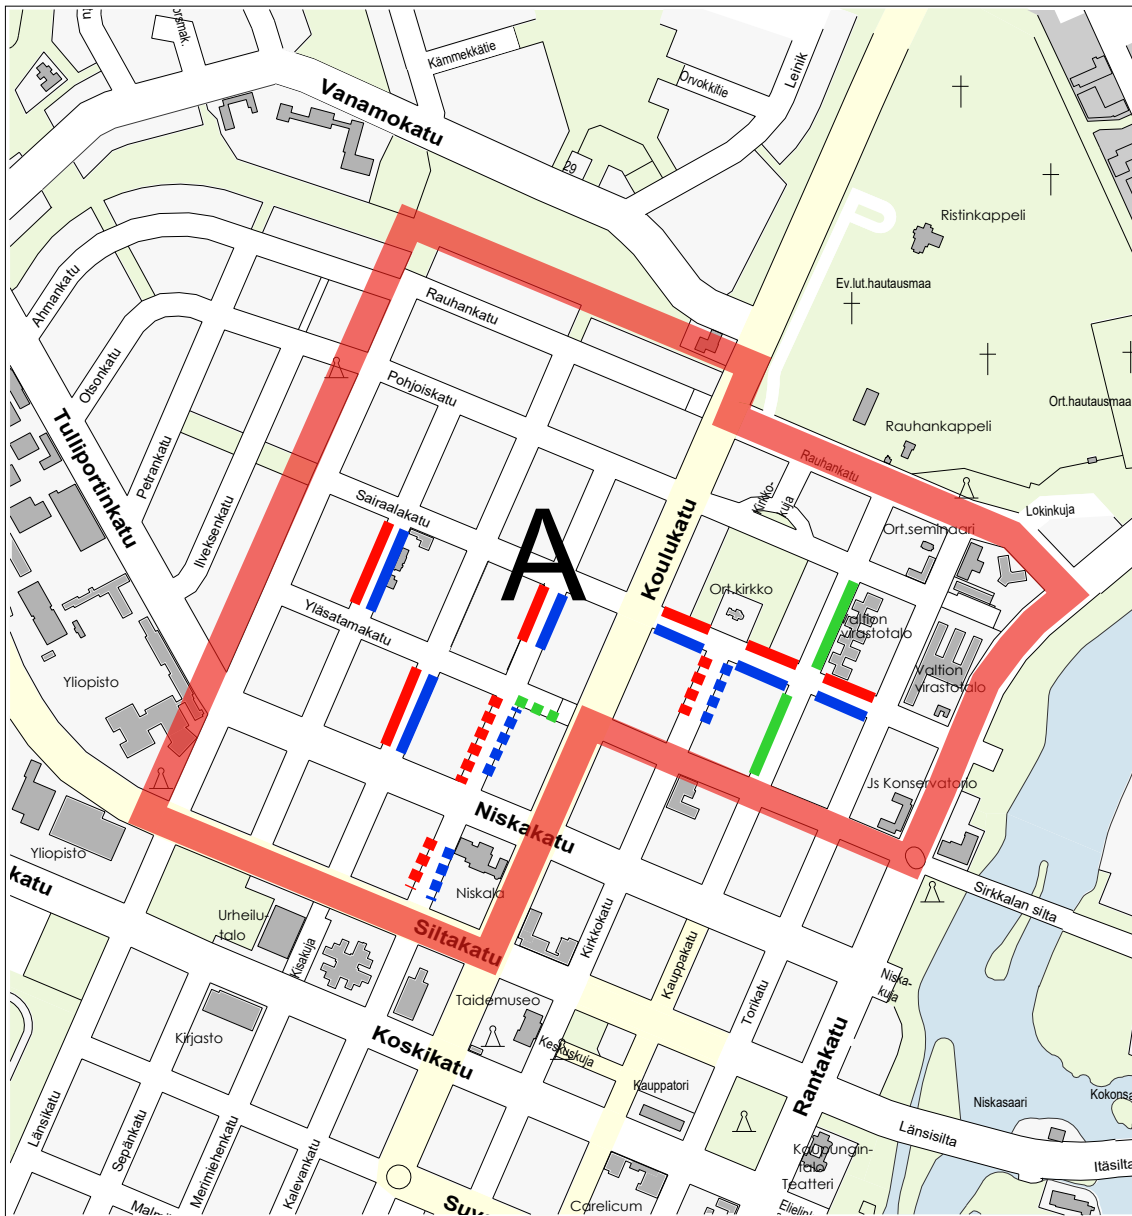

Pysäköintitunnusalue A

Pysäköintitunnukset

P-tunnus A

Asukaspysäköintitunnus A

Pysäköintitunnuksilla merkityt katuosuudet

Pysäköinti sallittu maanantaisin, tiistaisin ja keskiviikkoisin

— P-tunnuksella ja Asukaspysäköintitunnuksella A

■■■■■■ Asukaspysäköintitunnuksella A

Pysäköinti sallittu torstaisin, perjantaisin, lauantaisin ja sunnuntaisin

— P-tunnuksella ja Asukaspysäköintitunnuksella A

■■■■■■ Asukaspysäköintitunnuksella A

Pysäköinti sallittu maanantaista sunnuntaihin (kielletään kunnossapitopäivinä)

— P-tunnuksella ja Asukaspysäköintitunnuksella A

■■■■■■ Asukaspysäköintitunnuksella A

Pysäköintitunnukset:

P-tunnus A

Asukaspysäköintitunnus A

Pysäköintitunnusmerkinnät:

Kapeilla kaduilla pysäköinti on sallittua vain yhdellä kadun reunalla kerrallaan (ns. vuoropysäköinti).

Kielletty
tiistaisin klo 8-15
1. 12. - 30. 4.

 **2h**
8-18
P-tunnuksella A
ilman aikarajoitusta

Pysäköinti on kielletty lisäkilvessä osoitettuna viikonpäivänä klo 8-15 1.12. - 30. 4. välisenä aikana.

Pysäköinti on sallittu arkipäivisin klo 8-18 pysäköintikiekolla maks. 2 tuntia ja iltaisin sekä viikonloppuisin ilman aikarajoitusta.