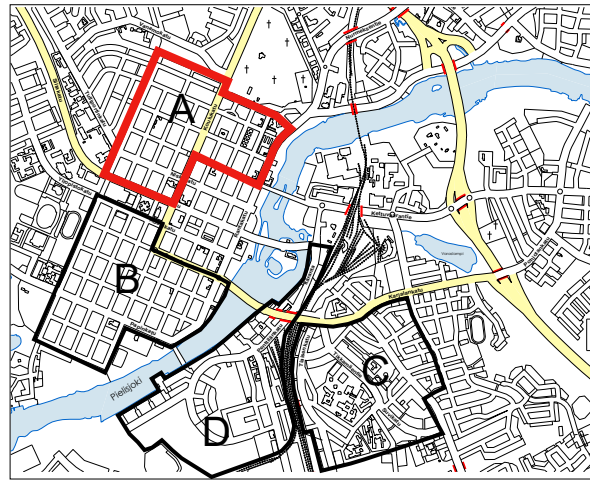

Pysäköintitunnusalue A

Pysäköintitunnukset

P-tunnus A

Asukaspysäköintitunnus A

Pysäköintitunnuksilla merkityt katuosuudet

Pysäköinti sallittu maanantaisin, tiistaisin ja keskiviikkoisin

— P-tunnuksella ja Asukaspysäköintitunnuksella A

— P-tunnuksella ja Asukaspysäköintitunnuksella A

■■■■■■ Asukaspysäköintitunnuksella A

Pysäköintitunnukset:

P-tunnus A

Asukaspysäköintitunnus A

Pysäköintitunnusmerkinnät:

Kapeilla kaduilla pysäköinti on sallittua vain yhdellä kadun reunalla kerrallaan (ns. vuoropysäköinti).