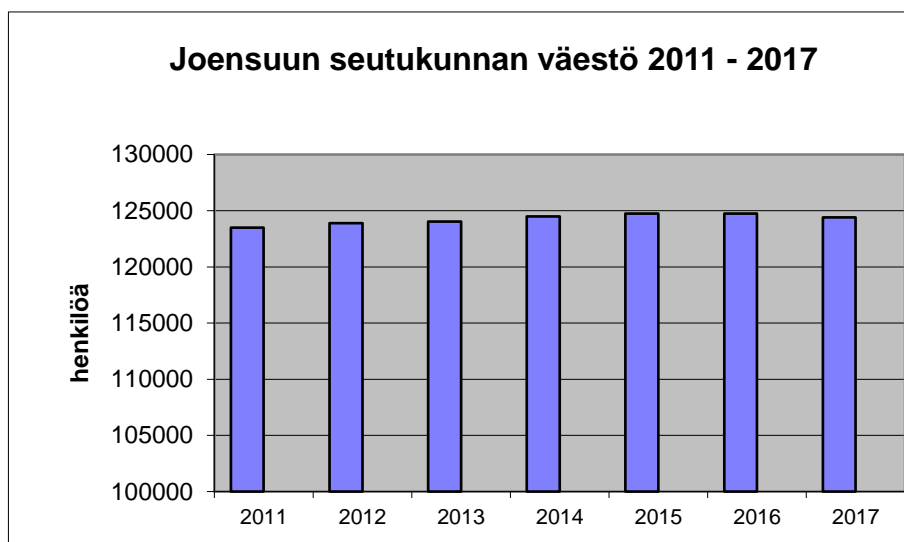

Joensuun seutukunnan väestö 2011 - 2017

2011	2012	2013	2014	2015	2016	2017
123486	123898	124032	124482	124744	124735	124409