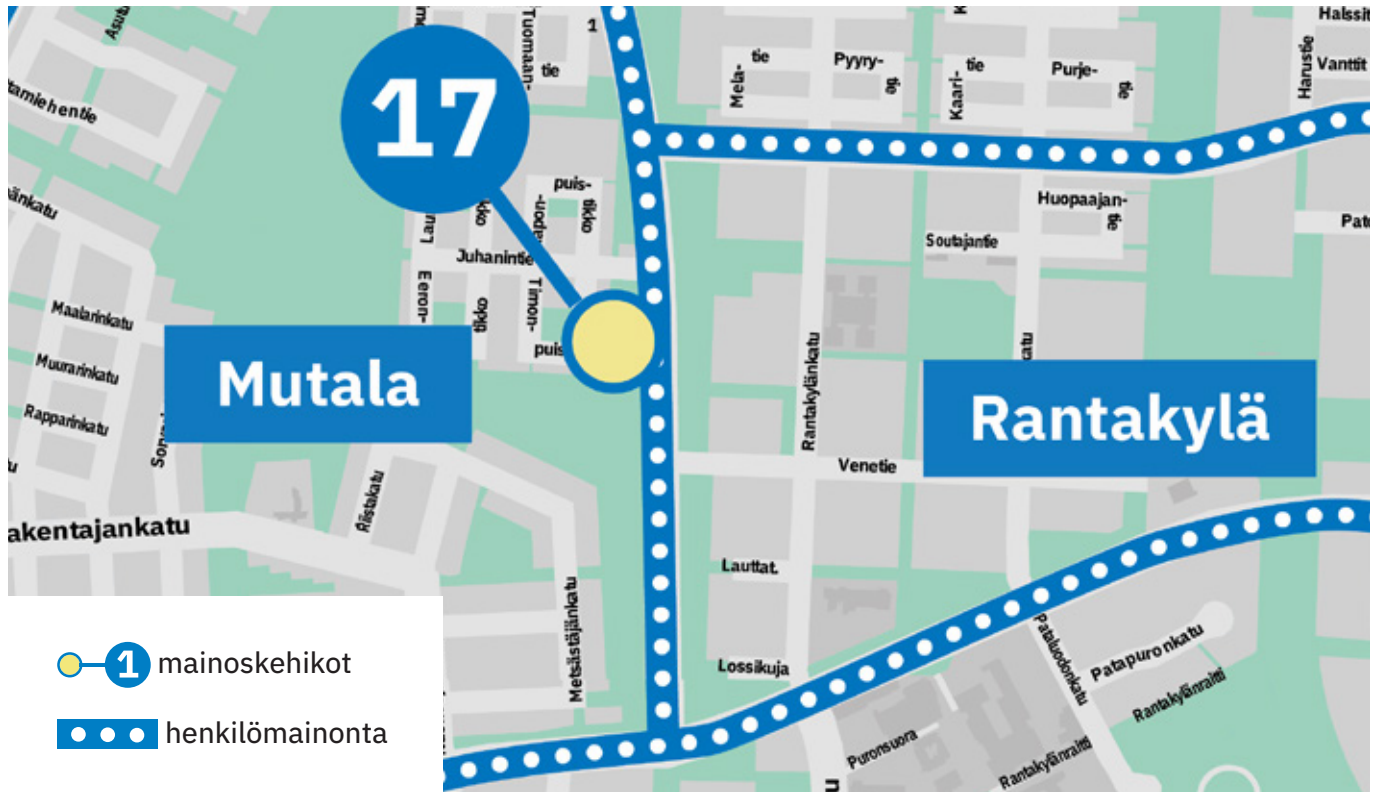

9. Vehkalahti

S-Market Vehkalahtien ja Ravintola Rantsin välinen alue linja-autopysäkiltä S-Marketille päin. Tien vasen puoli kaupungista tultaessa.

10. Niinivaara

S-Marketin ja ekopisteen välinen viheralue, Suvikatu 18

12. Karhunmäki

Koulun parkkipaikan aidan vierusta. Karhunkaari 28.

13. Reijola

Reijolantie, Urheilupuistontien kohta, puiston puoleinen sivu.

14. Karsikko

Kettuvaarantie, puiston reuna vastapäätä K-Market Pohjanneitoa.

15. Kissamäki/Iiksenportti/Multimäki

Kulhontie, S-Marketin luona oleva linja-autopysäkki

16. Mutala

Nurmeksentie, Käpykankaantien liittymästä Jukolanporttiin päin.

17. Jukolankatu

Linja-autopysäkki Juhanintien liittymän jälkeen Jukolanportilta tultaessa.
Suunta pysäkiltä Juhanintielle.

KAKSIPUOLEINEN

21. Heinävaara

K-Market Marjuskan parkkipaikan Ilomantsintien puoleinen sivu.

22. Kiihtelysvaara

Pankin ja apteekin viereinen parkkipaikka.

23. Kovero

Huoltoaseman piha, Ilomantsin tien puoleinen viheralue, parkkipaikan sivussa.