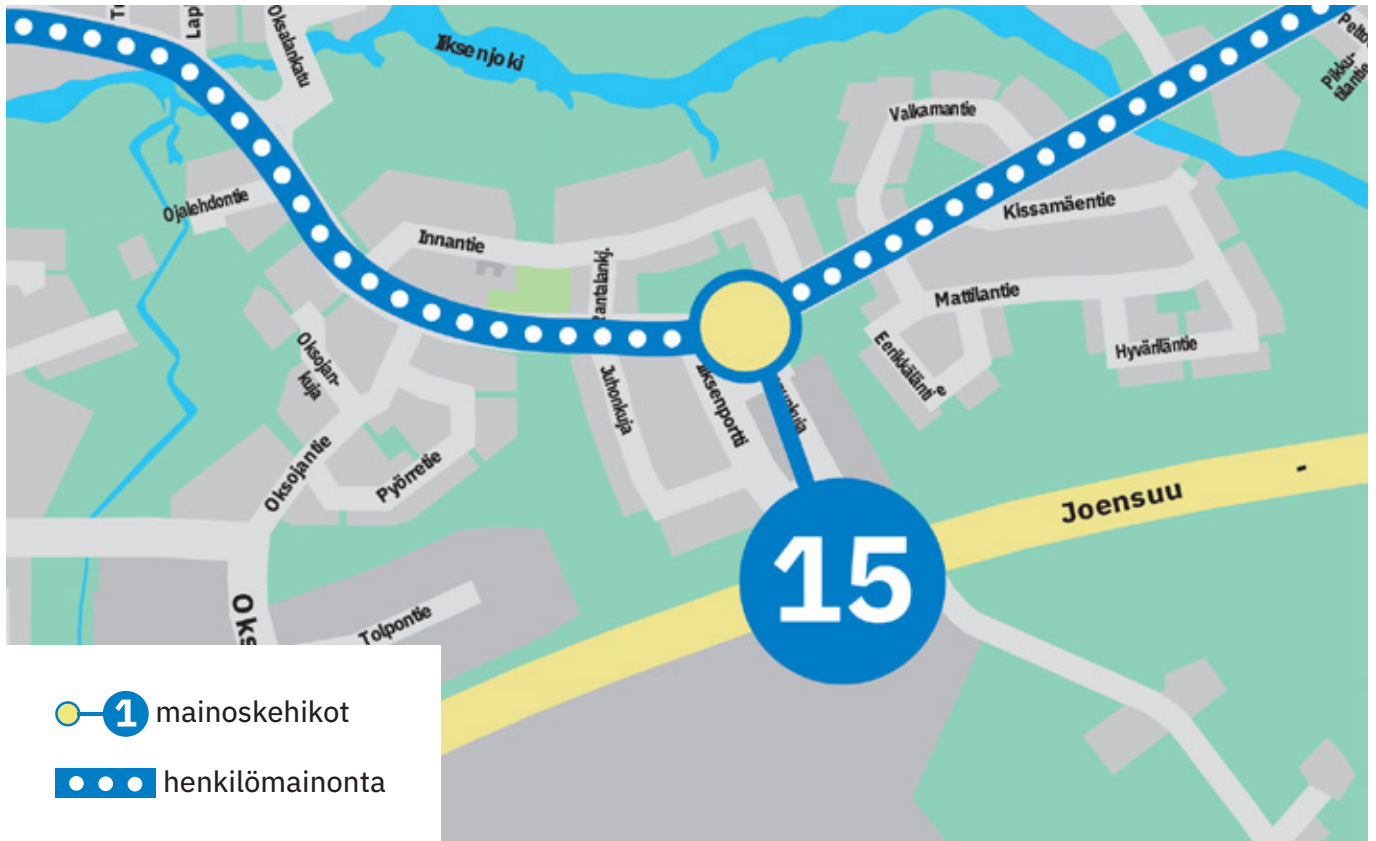

KAKSIPUOLEINEN

7. Sirkkala/aseman seutu

Sirkkalanpuisto, Kimmelistä Itäsillalle päin linja-autopysäkin kohdalla.

8. Penttilä/Mäntylä/Penttilänranta

Peltolankatu 2, ammattikoulun ja pyörätien välinen viheralue.

9. Vehkalahti

S-Market Vehkalahtien ja Ravintola Rantsin välinen alue linja-autopysäkiltä S-Marketille päin. Tien vasen puoli kaupungista tultaessa.

10. Niinivaara

S-Marketin ja ekopisteen välinen viheralue, Suvikatu 18

12. Karhunmäki

Koulun parkkipaikan aidan vierusta. Karhunkaari 28.

13. Reijola

Reijolantie, Urheilupuistontien kohta, puiston puoleinen sivu.

14. Karsikko

Kettuvaarantie, puiston reuna vastapäätä K-Market Pohjanneitoa.

15. Kissamäki/Iiksenportti/Multimäki

Kulhontie, S-Marketin luona oleva linja-autopysäkki

16. Mutala

Nurmeksentie, Käpykankaantien liittymästä Jukolanporttiin päin.

17. Jukolankatu

Linja-autopysäkki Juhanintien liittymän jälkeen Jukolanportilta tultaessa.
Suunta pysäkiltä Juhanintielle.