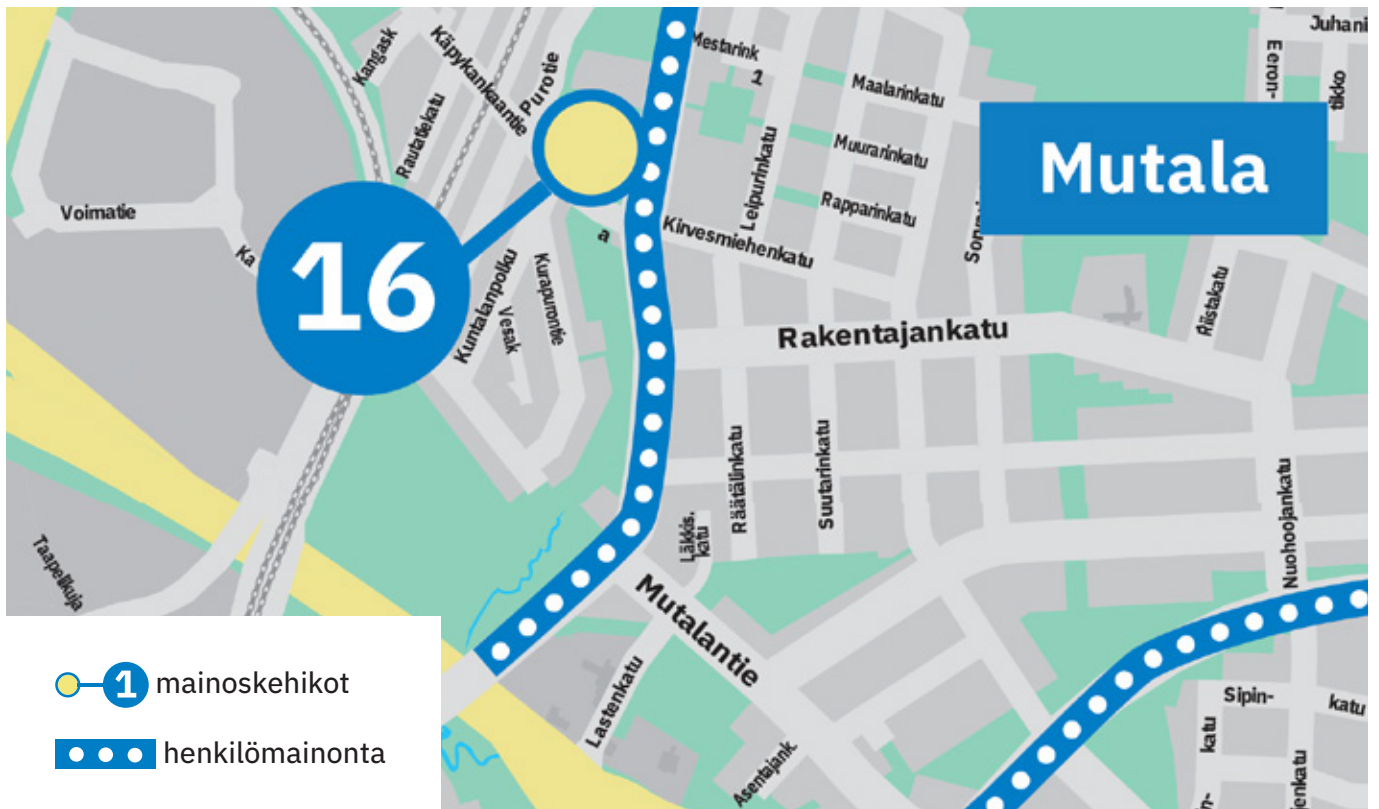

KAKSIPUOLEINEN

7. Sirkkala/aseman seutu

Sirkkalanpuisto, Kimmelistä Itäsillalle päin linja-autopysäkin kohdalla.

8. Penttilä/Mäntylä/Penttilänranta

Peltolankatu 2, ammattikoulun ja pyörätien välinen viheralue.

9. Vehkalahti

S-Market Vehkalahtien ja Ravintola Rantsin välinen alue linja-autopysäkiltä S-Marketille päin. Tien vasen puoli kaupungista tultaessa.

10. Niinivaara

S-Marketin ja ekopisteen välinen viheralue, Suvikatu 18

12. Karhunmäki

Koulun parkkipaikan aidan vierusta. Karhunkaari 28.

13. Reijola

Reijolantie, Urheilupuistontien kohta, puiston puoleinen sivu.

14. Karsikko

Kettuvaarantie, puiston reuna vastapäätä K-Market Pohjanneitoa.

15. Kissamäki/Iiksenportti/Multimäki

Kulhontie, S-Marketin luona oleva linja-autopysäkki

16. Mutala

Nurmeksentie, Käpykankaantien liittymästä Jukolanporttiin päin.

17. Jukolankatu

Linja-autopysäkki Juhanintien liittymän jälkeen Jukolanportilta tultaessa.
Suunta pysäkiltä Juhanintielle.