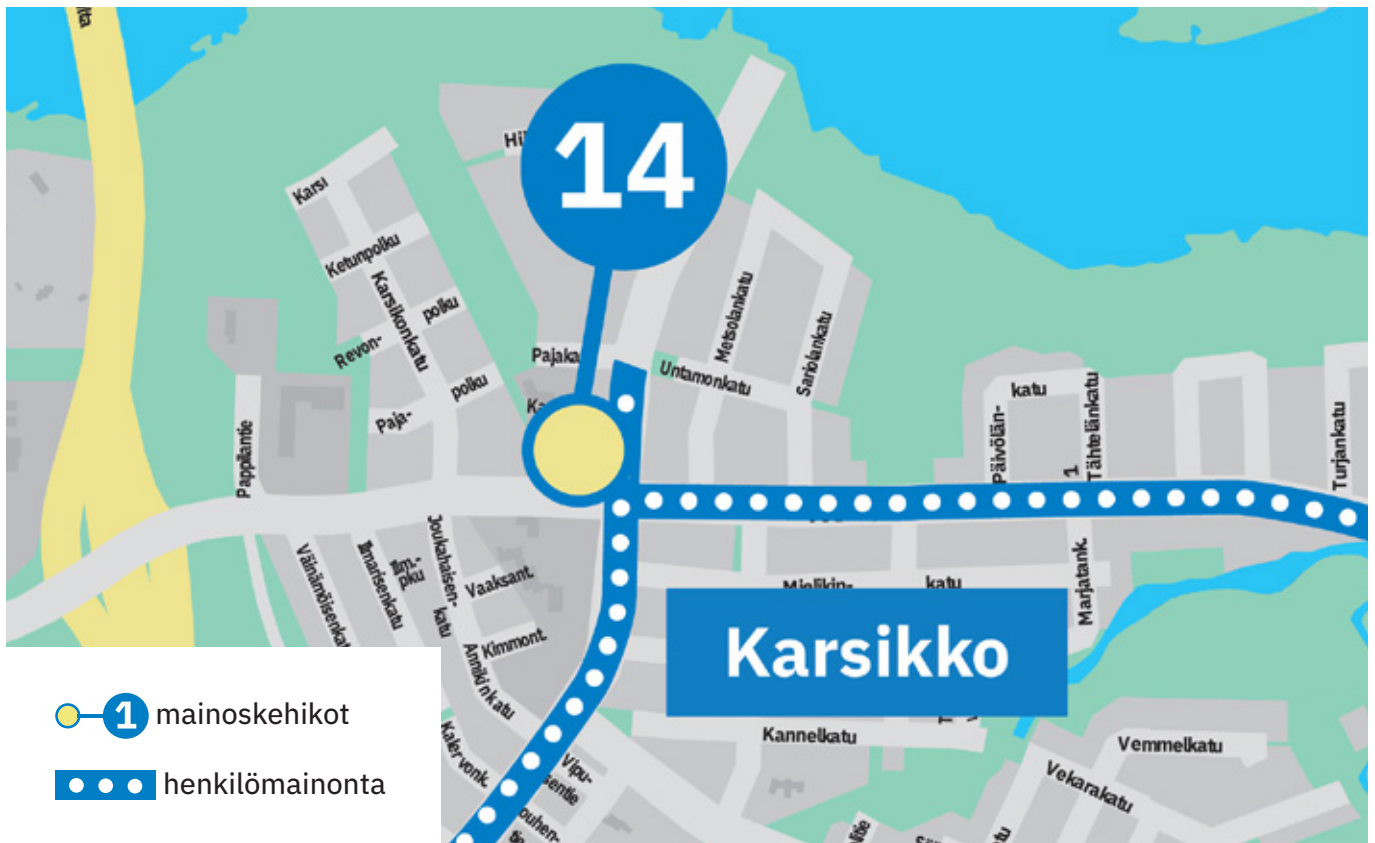

KAKSIPUOLEINEN

7. Sirkkala/aseman seutu

Sirkkalanpuisto, Kimmelistä Itäsillalle päin linja-autopysäkin kohdalla.

8. Penttilä/Mäntylä/Penttilänranta

Peltolankatu 2, ammattikoulun ja pyörätien välinen viheralue.

9. Vehkalahti

S-Market Vehkalahtien ja Ravintola Rantsin välinen alue linja-autopysäkiltä S-Marketille päin. Tien vasen puoli kaupungista tultaessa.

10. Niinivaara

S-Marketin ja ekopisteen välinen viheralue, Suvikatu 18

12. Karhunmäki

Koulun parkkipaikan aidan vierusta. Karhunkaari 28.

13. Reijola

Reijolantie, Urheilupuistontien kohta, puiston puoleinen sivu.

14. Karsikko

Kettuvaarantie, puiston reuna vastapäätä K-Market Pohjanneitoa.

15. Kissamäki/Iiksenportti/Multimäki

Kulhontie, S-Marketin luona oleva linja-autopysäkki

16. Mutala

Nurmeksentie, Käpykankaantien liittymästä Jukolanporttiin päin.

17. Jukolankatu

Linja-autopysäkki Juhanintien liittymän jälkeen Jukolanportilta tultaessa.
Suunta pysäkiltä Juhanintielle.