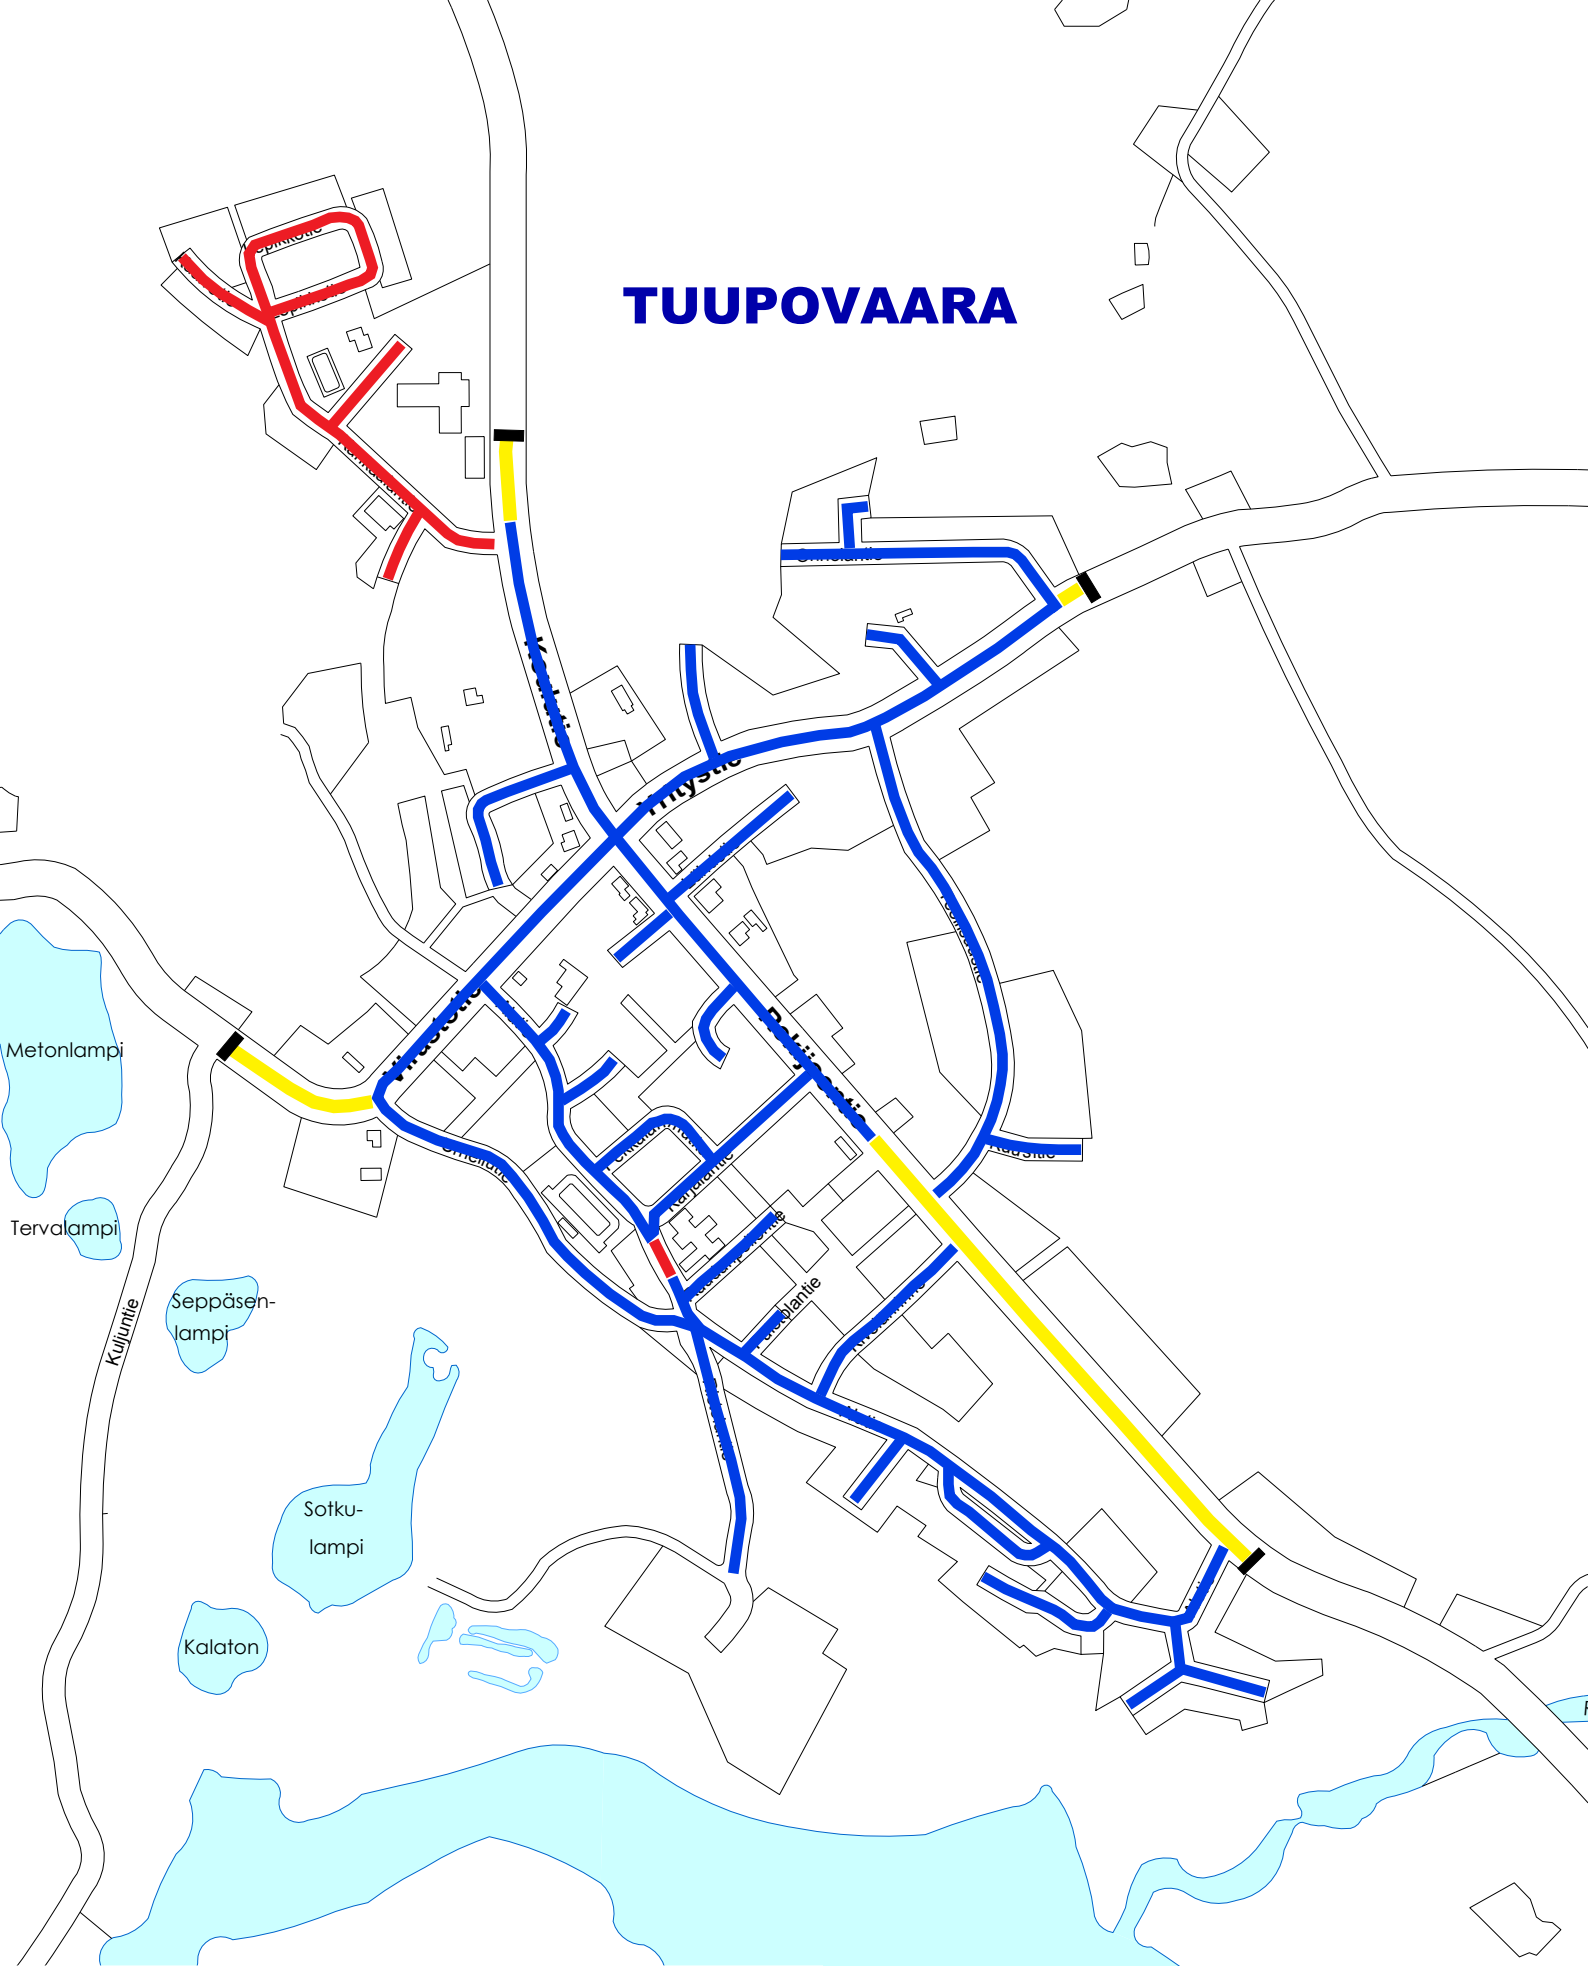

TUUPOVAARA

Tuupovaaran katujen nopeusrajoitukset

-  30 km / h
-  40 km / h
-  50 km / h, taajama
-  Taajama

Kaatiojärvi