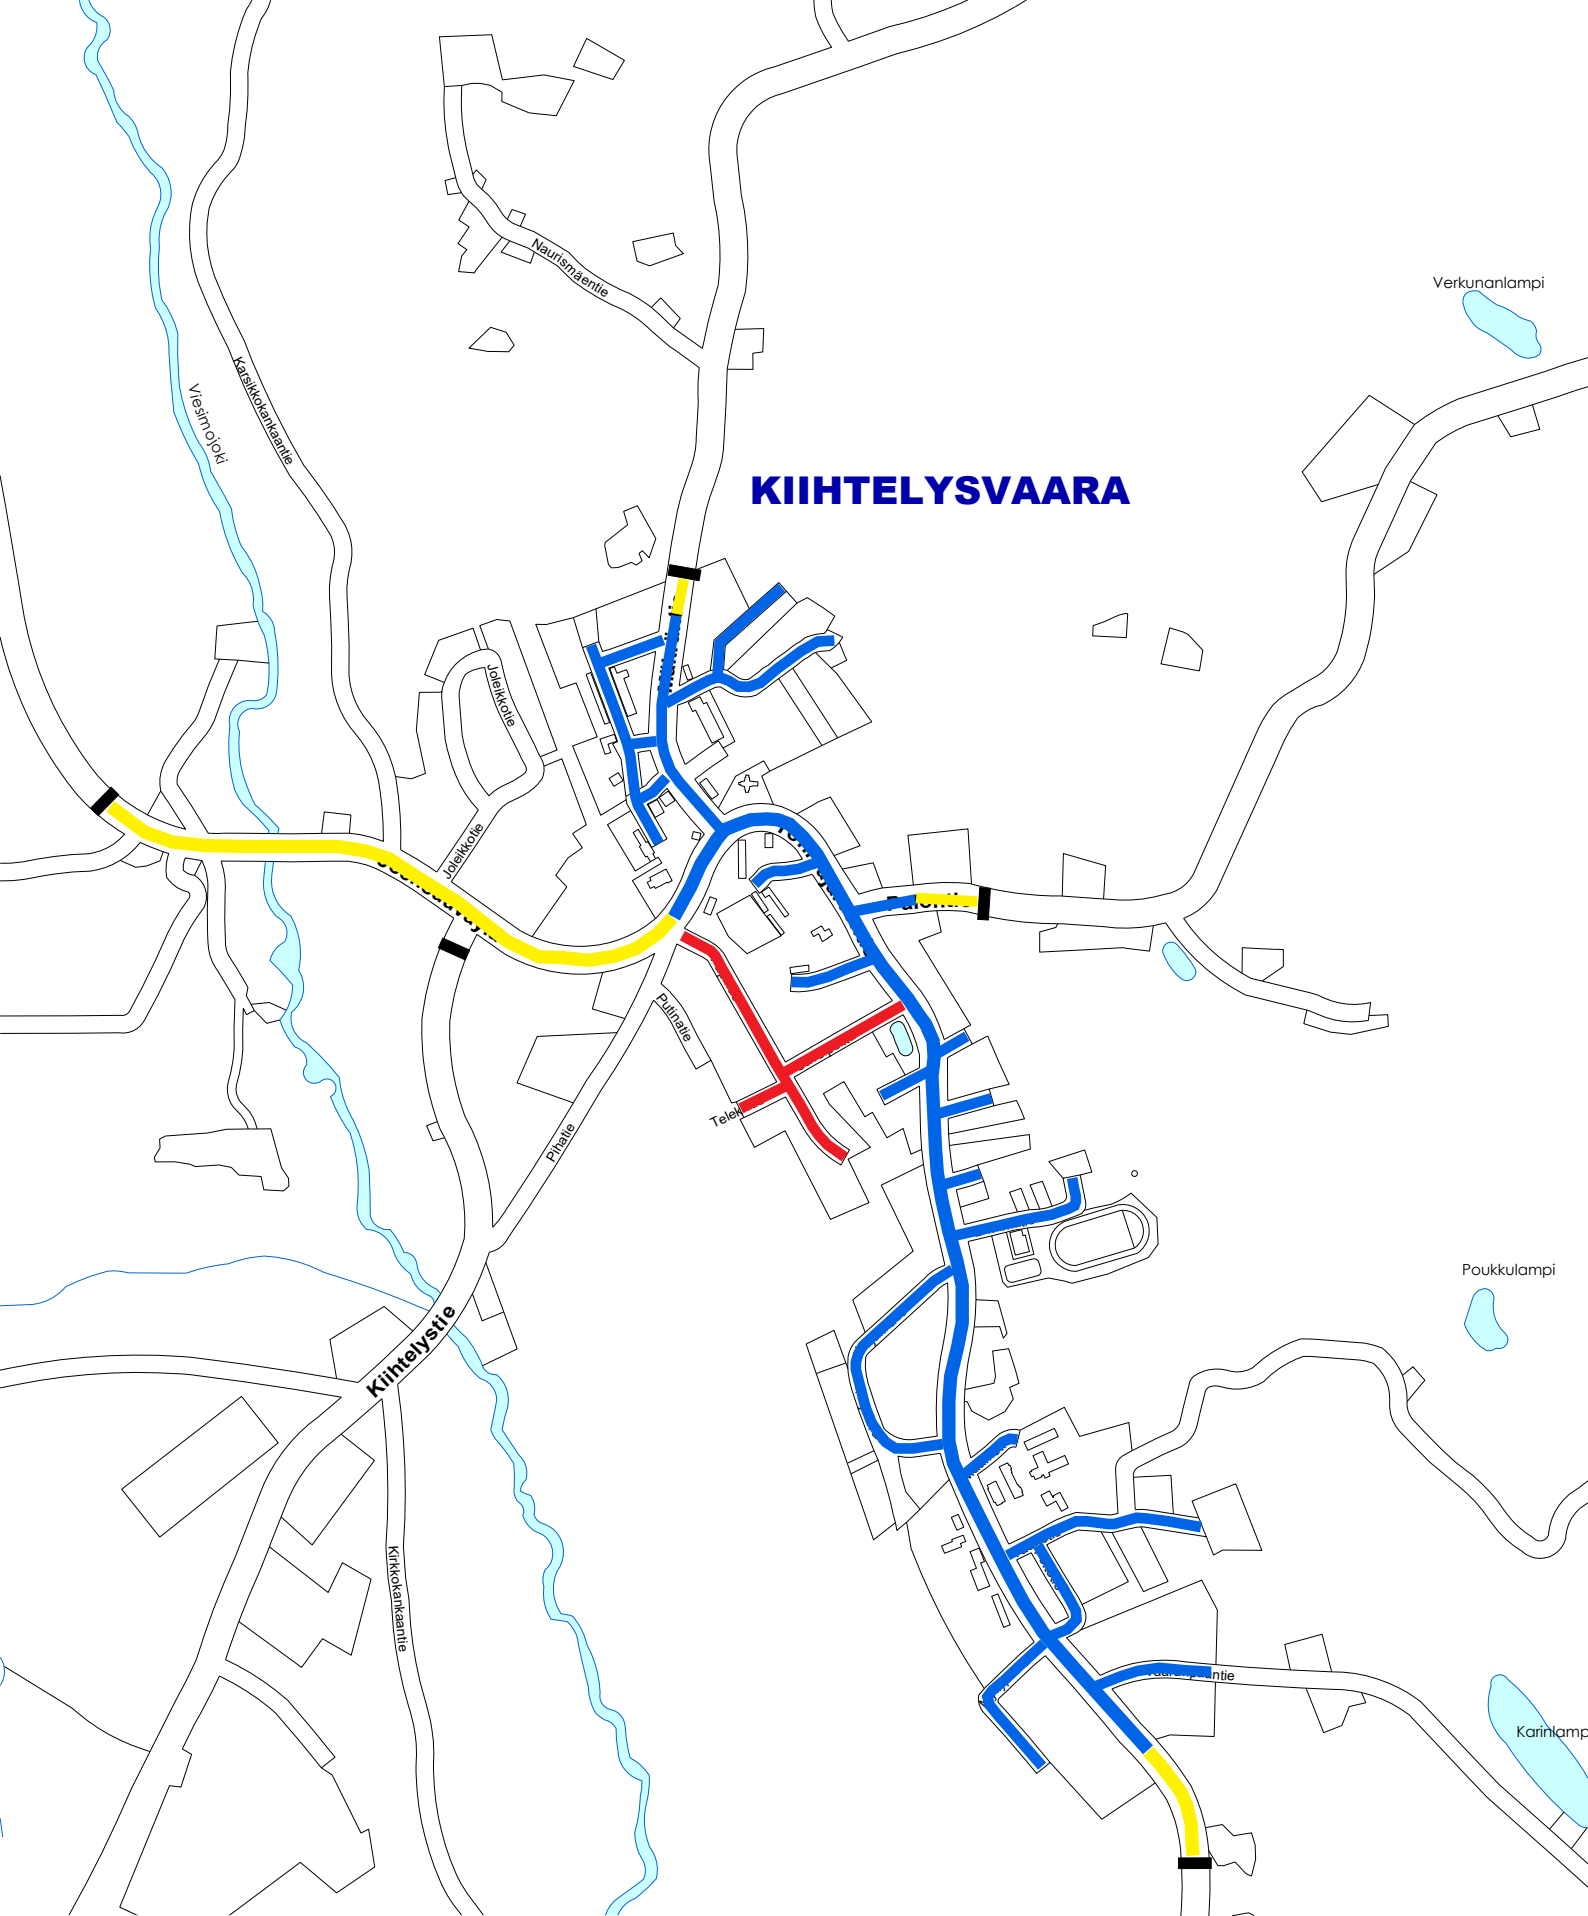

# KIIHTELYSVAARA

## Kiihtelysvaaran katujen nopeusrajoitukset

- 30 km / h
- 40 km / h
- 50 km / h, taajama
- Taajama