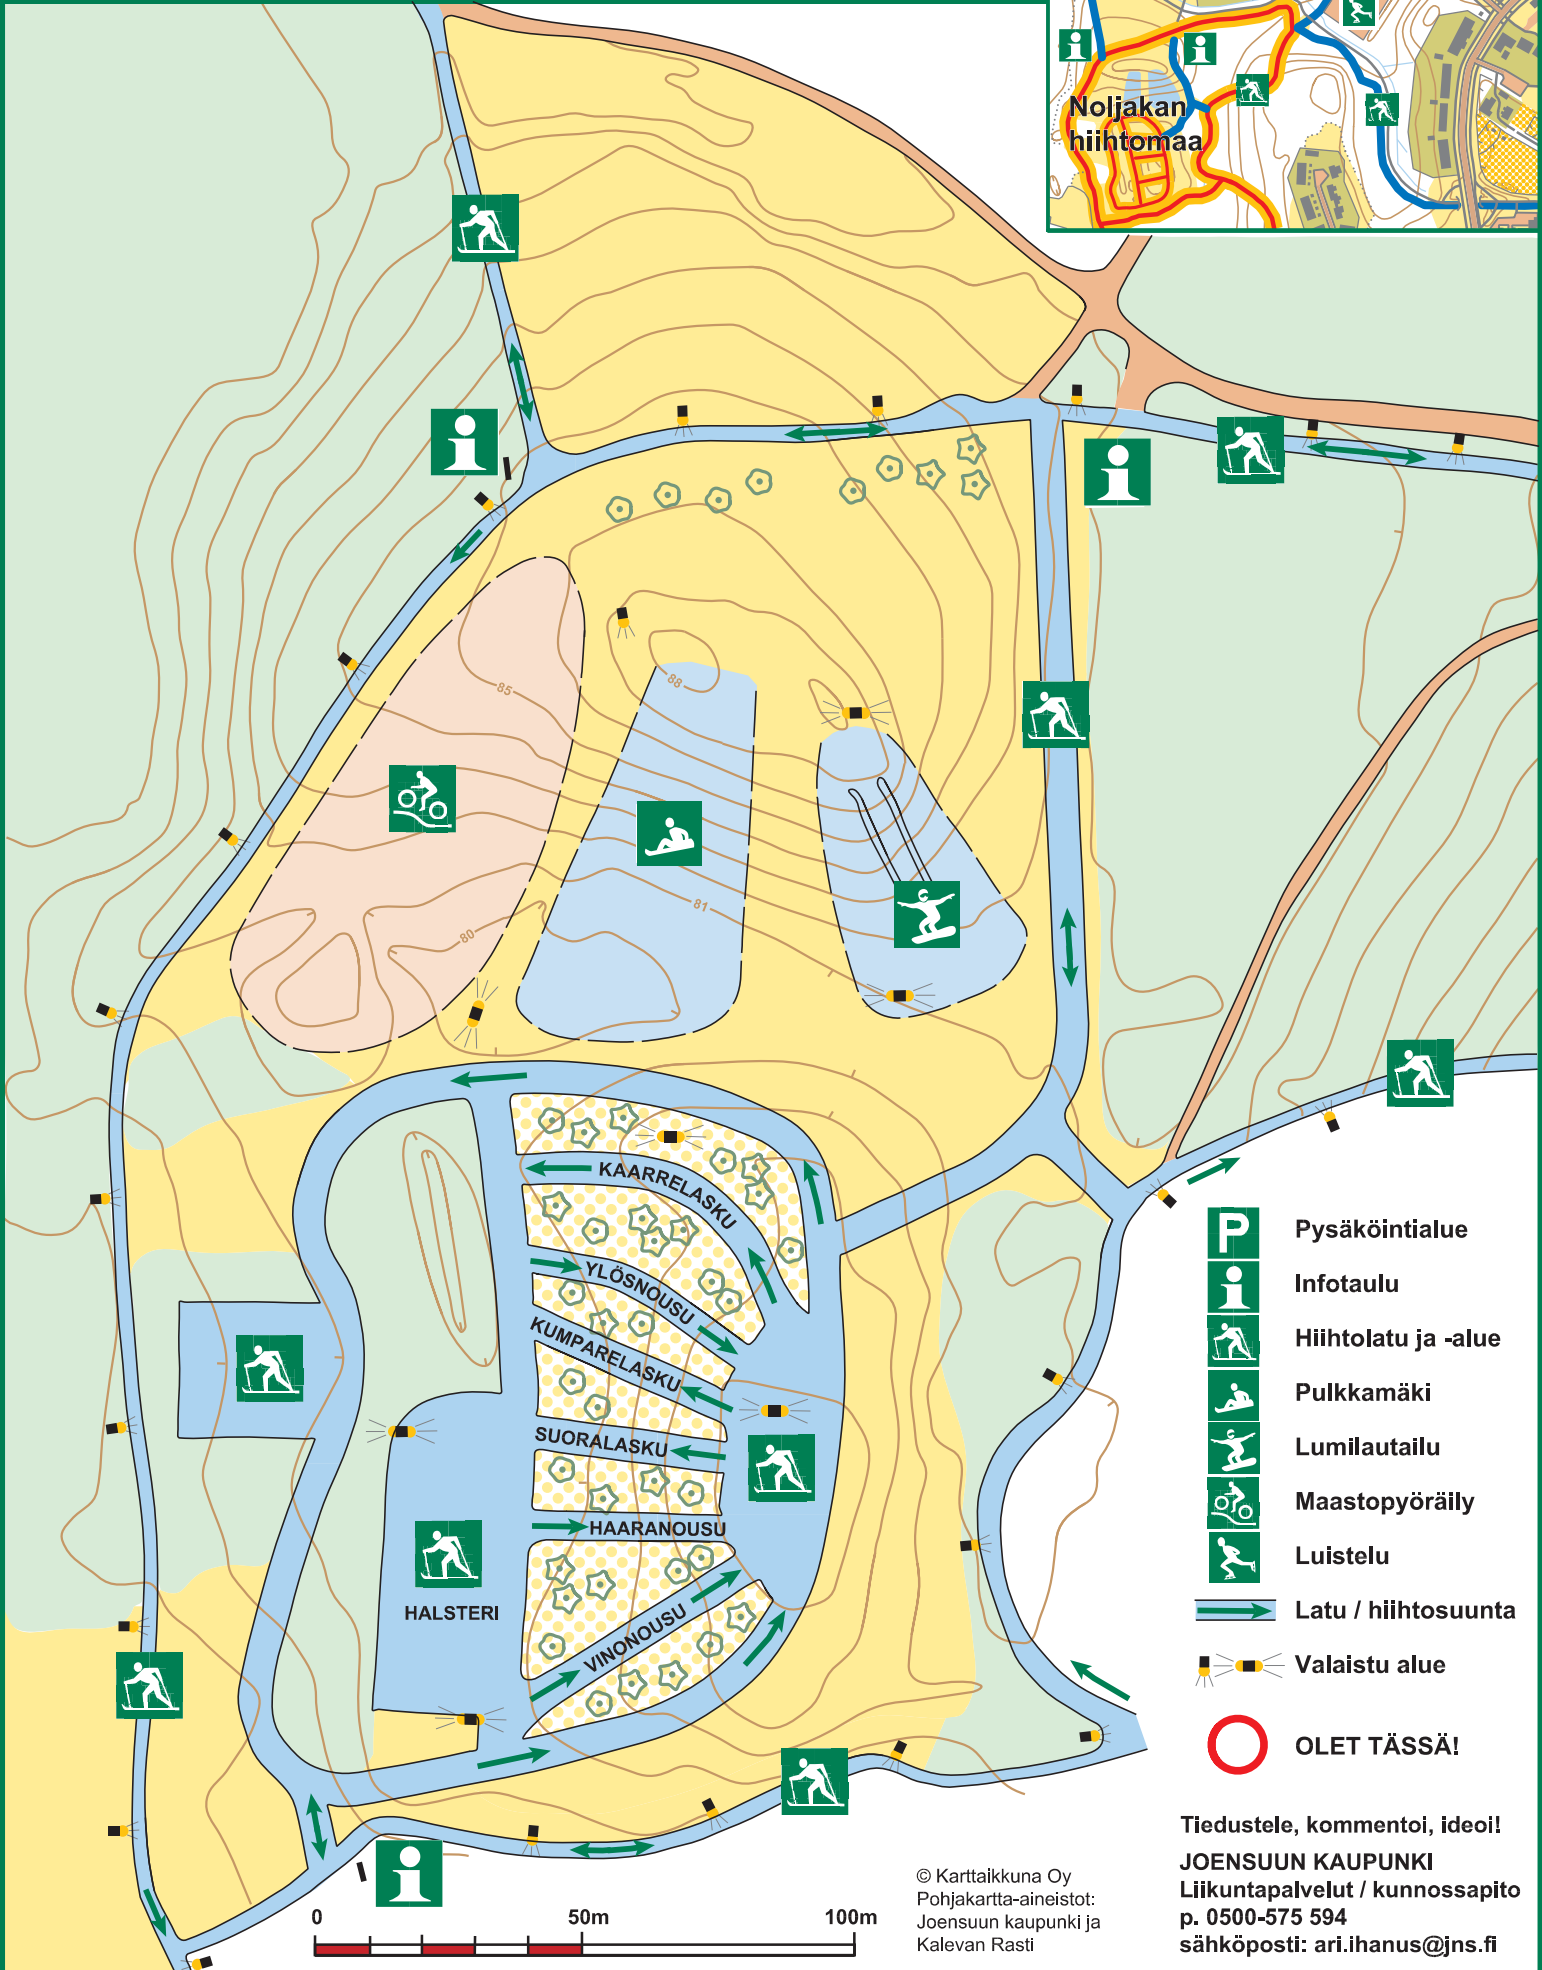

NOLJAKAN HIIHTOMAA

-  Pysäköintialue
-  Infotaulu
-  Hiihtolatu ja -alue
-  Pulkkamäki
-  Lumilautailu
-  Maastopyöräily
-  Luistelu
-  Latu / hiihtosuunta
-  Valaistu alue
-  OLET TÄSSÄ!

Tiedustele, kommentoi, ideoi!
JOENSUUN KAUPUNKI
 Liikuntapalvelut / kunnossapito
 p. 0500-575 594
 sähköposti: ari.ihanus@jns.fi

© Karttaikkuna Oy
 Pohjakartta-aineistot:
 Joensuun kaupunki ja
 Kalevan Rasti