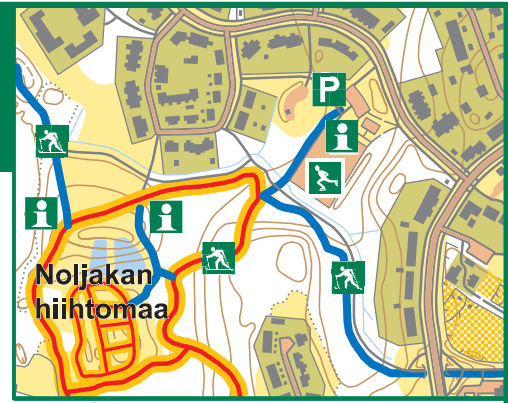

NOLJAKAN HIIHTOMAA

-  Pysäköintialue
-  Infotaulu
-  Hiihtolatu ja -alue
-  Pulkkamäki
-  Lumilautailu
-  Maastopyöräily
-  Luistelu
-  Latu / hiihtosuunta
-  Valaistu alue
-  OLET TÄSSÄ!

Tiedustele, kommentoi, ideoi!
JOENSUUN KAUPUNKI
 Liikuntapalvelut / kunnossapito
 p. 0500-575 594
 sähköposti: ari.ihanus@jns.fi

© Karttaikkuna Oy
 Pohjakartta-aineistot:
 Joensuun kaupunki ja
 Kalevan Rasti