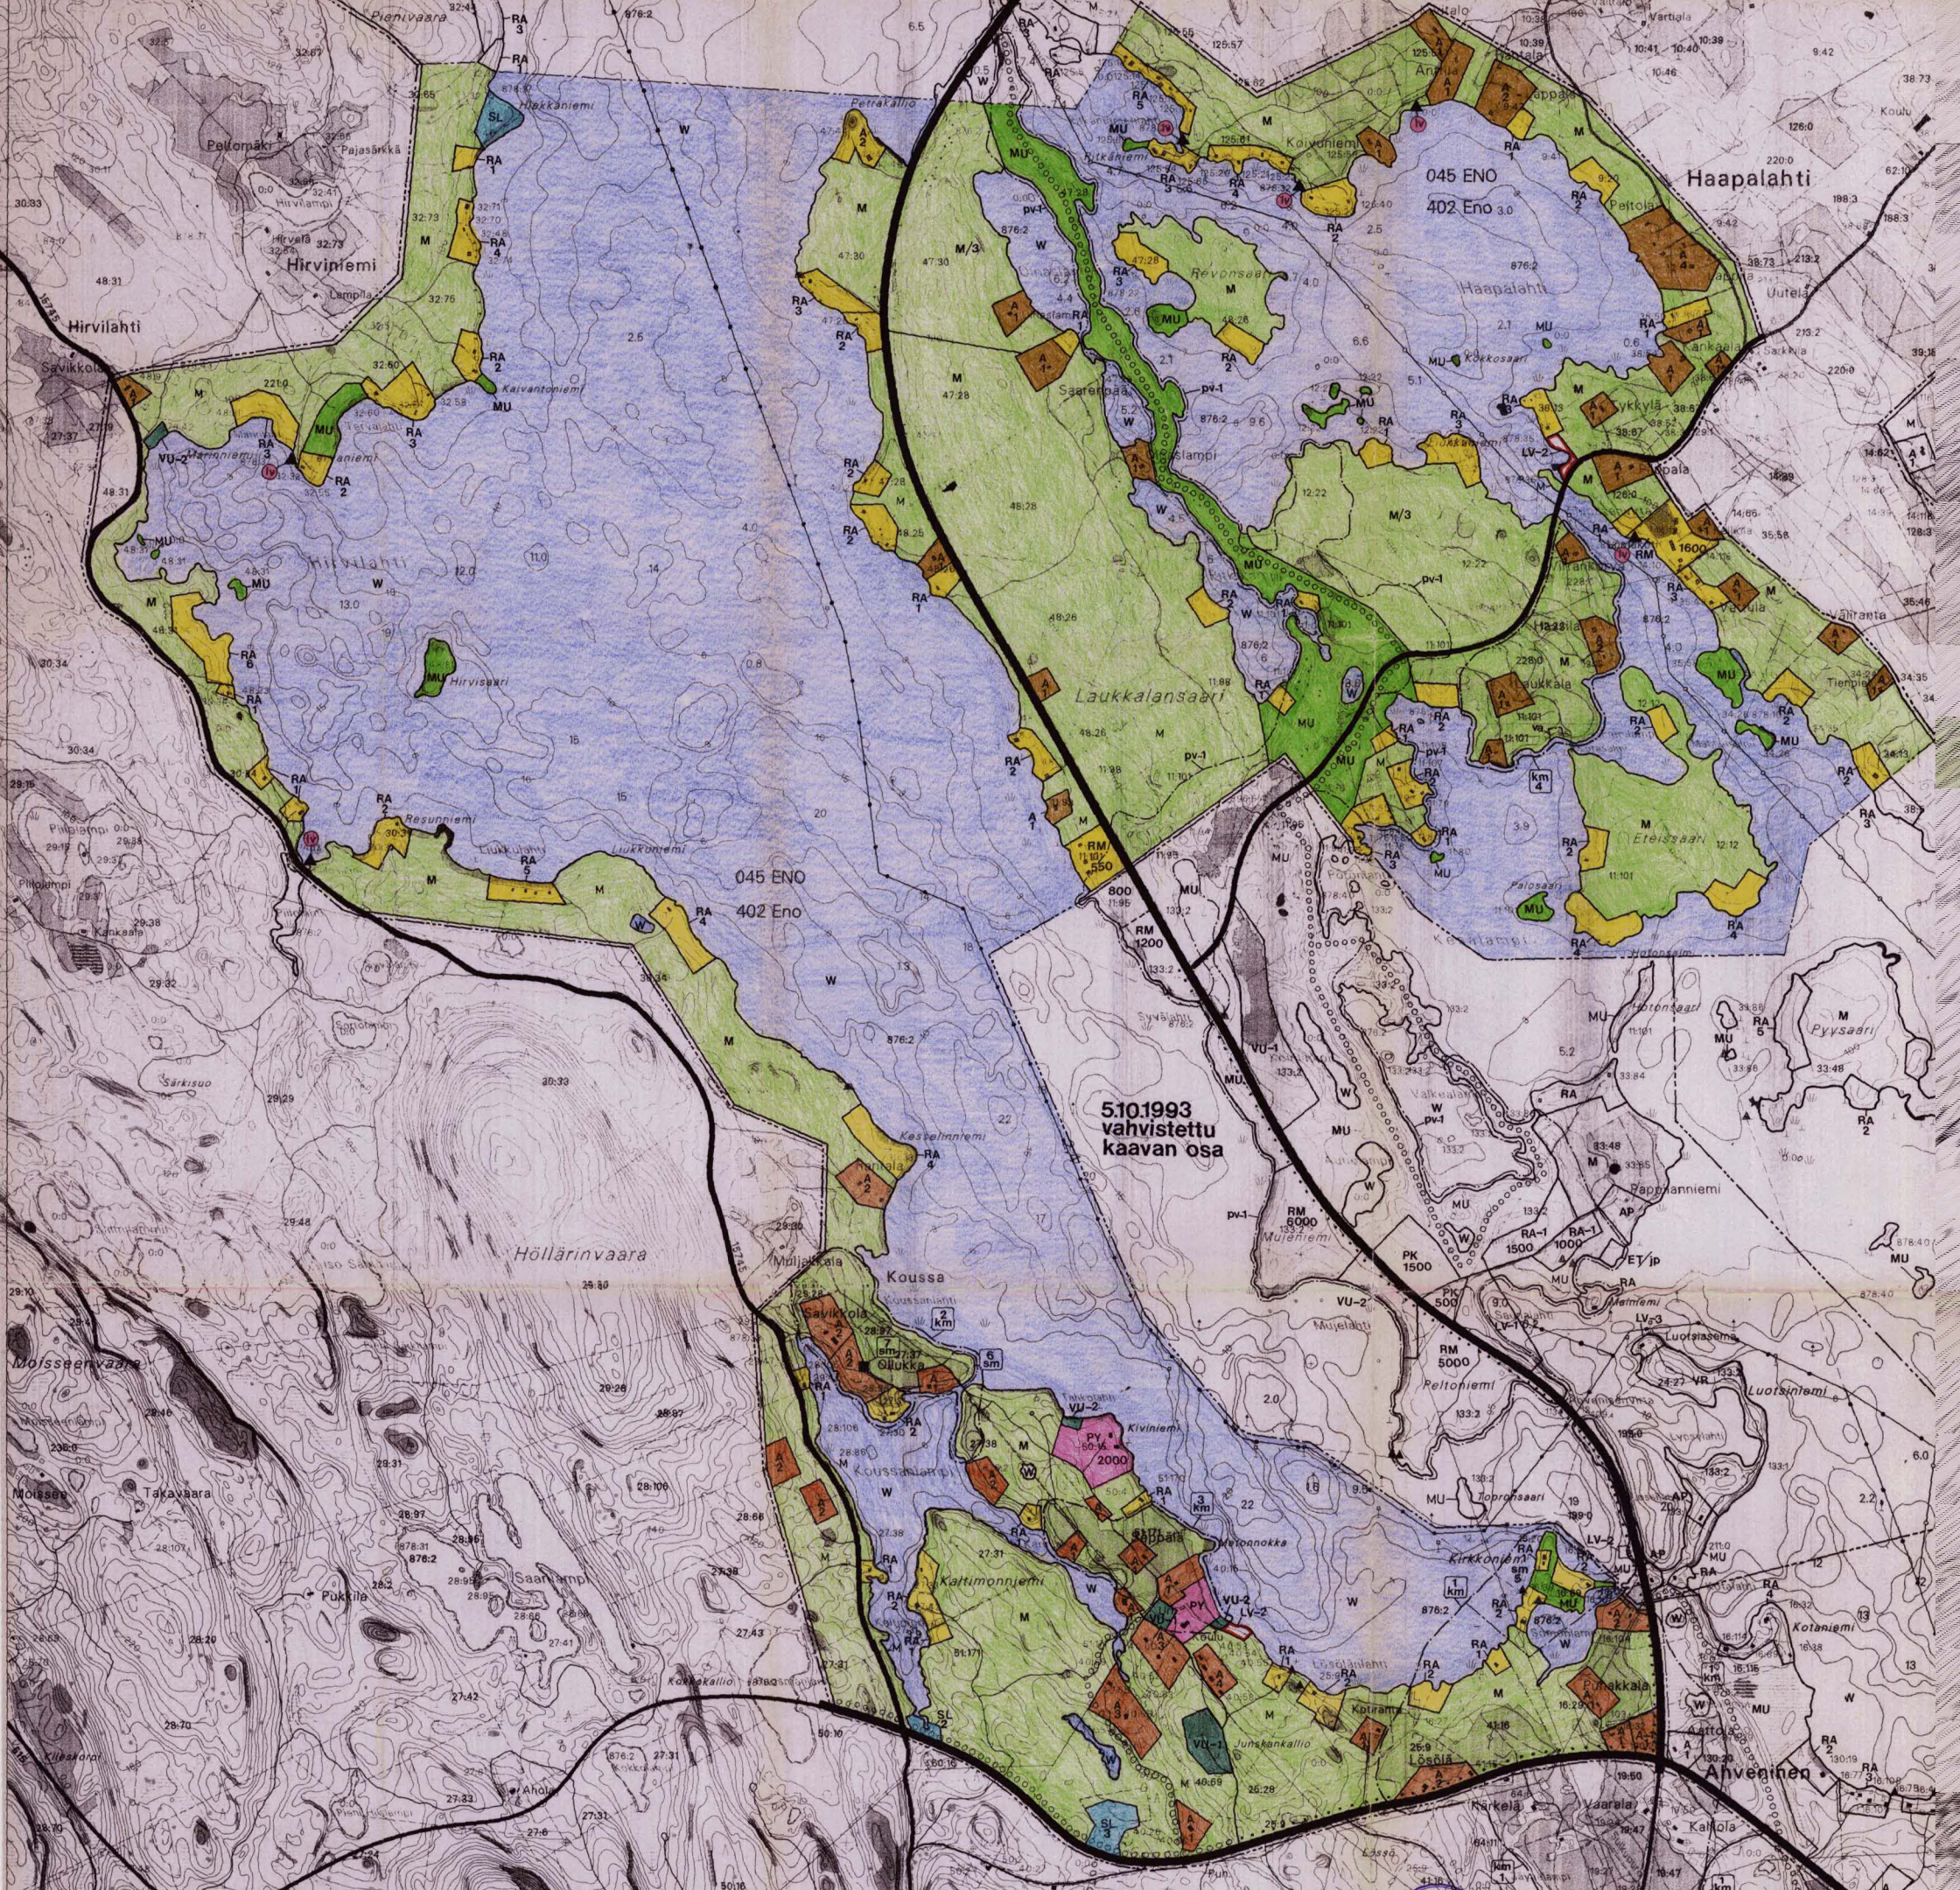

Haapalahti

Kattilajoki

Ukkola

Rukavesi

045 ENO  
402 Eno

402 Eno

045 ENO  
402 Eno

Rahkee

Kuulu Pohjois-Karjalan ympäristökeskuksen päätökseen 9.5.1997 nro. 344 L  
Välitehtävä  
Timo Mönönen

Hyväksytty Enon kirkon valtuuston kokouksessa 22.5.1996 nro. 10  
Touko Saarinen  
Ryöstökirjuri  
Eno  
Pielisen-Rukaveden rantaosayleiskaava  
KAAVIOTUS ESKO LEPPÄNEN KY

045 ENO  
402 Eno

LIKSA

ENO

Höinalampi

045 ENO  
402 Eno

KONTIOLAHTI

045 ENO  
402 Eno

045 ENO  
402 Eno

Herajoki

Kuulu Pohjois-Karjalan ympäristökeskuksen päätökseen 9.5.1997 nro 344 L  
Ylläpitäjä  
Ima Mononen

Enonjärven-Rukaveden rantosaajeliskaava  
KAAVOITUS ESKO LEPPÄNEN KY  
Kartta