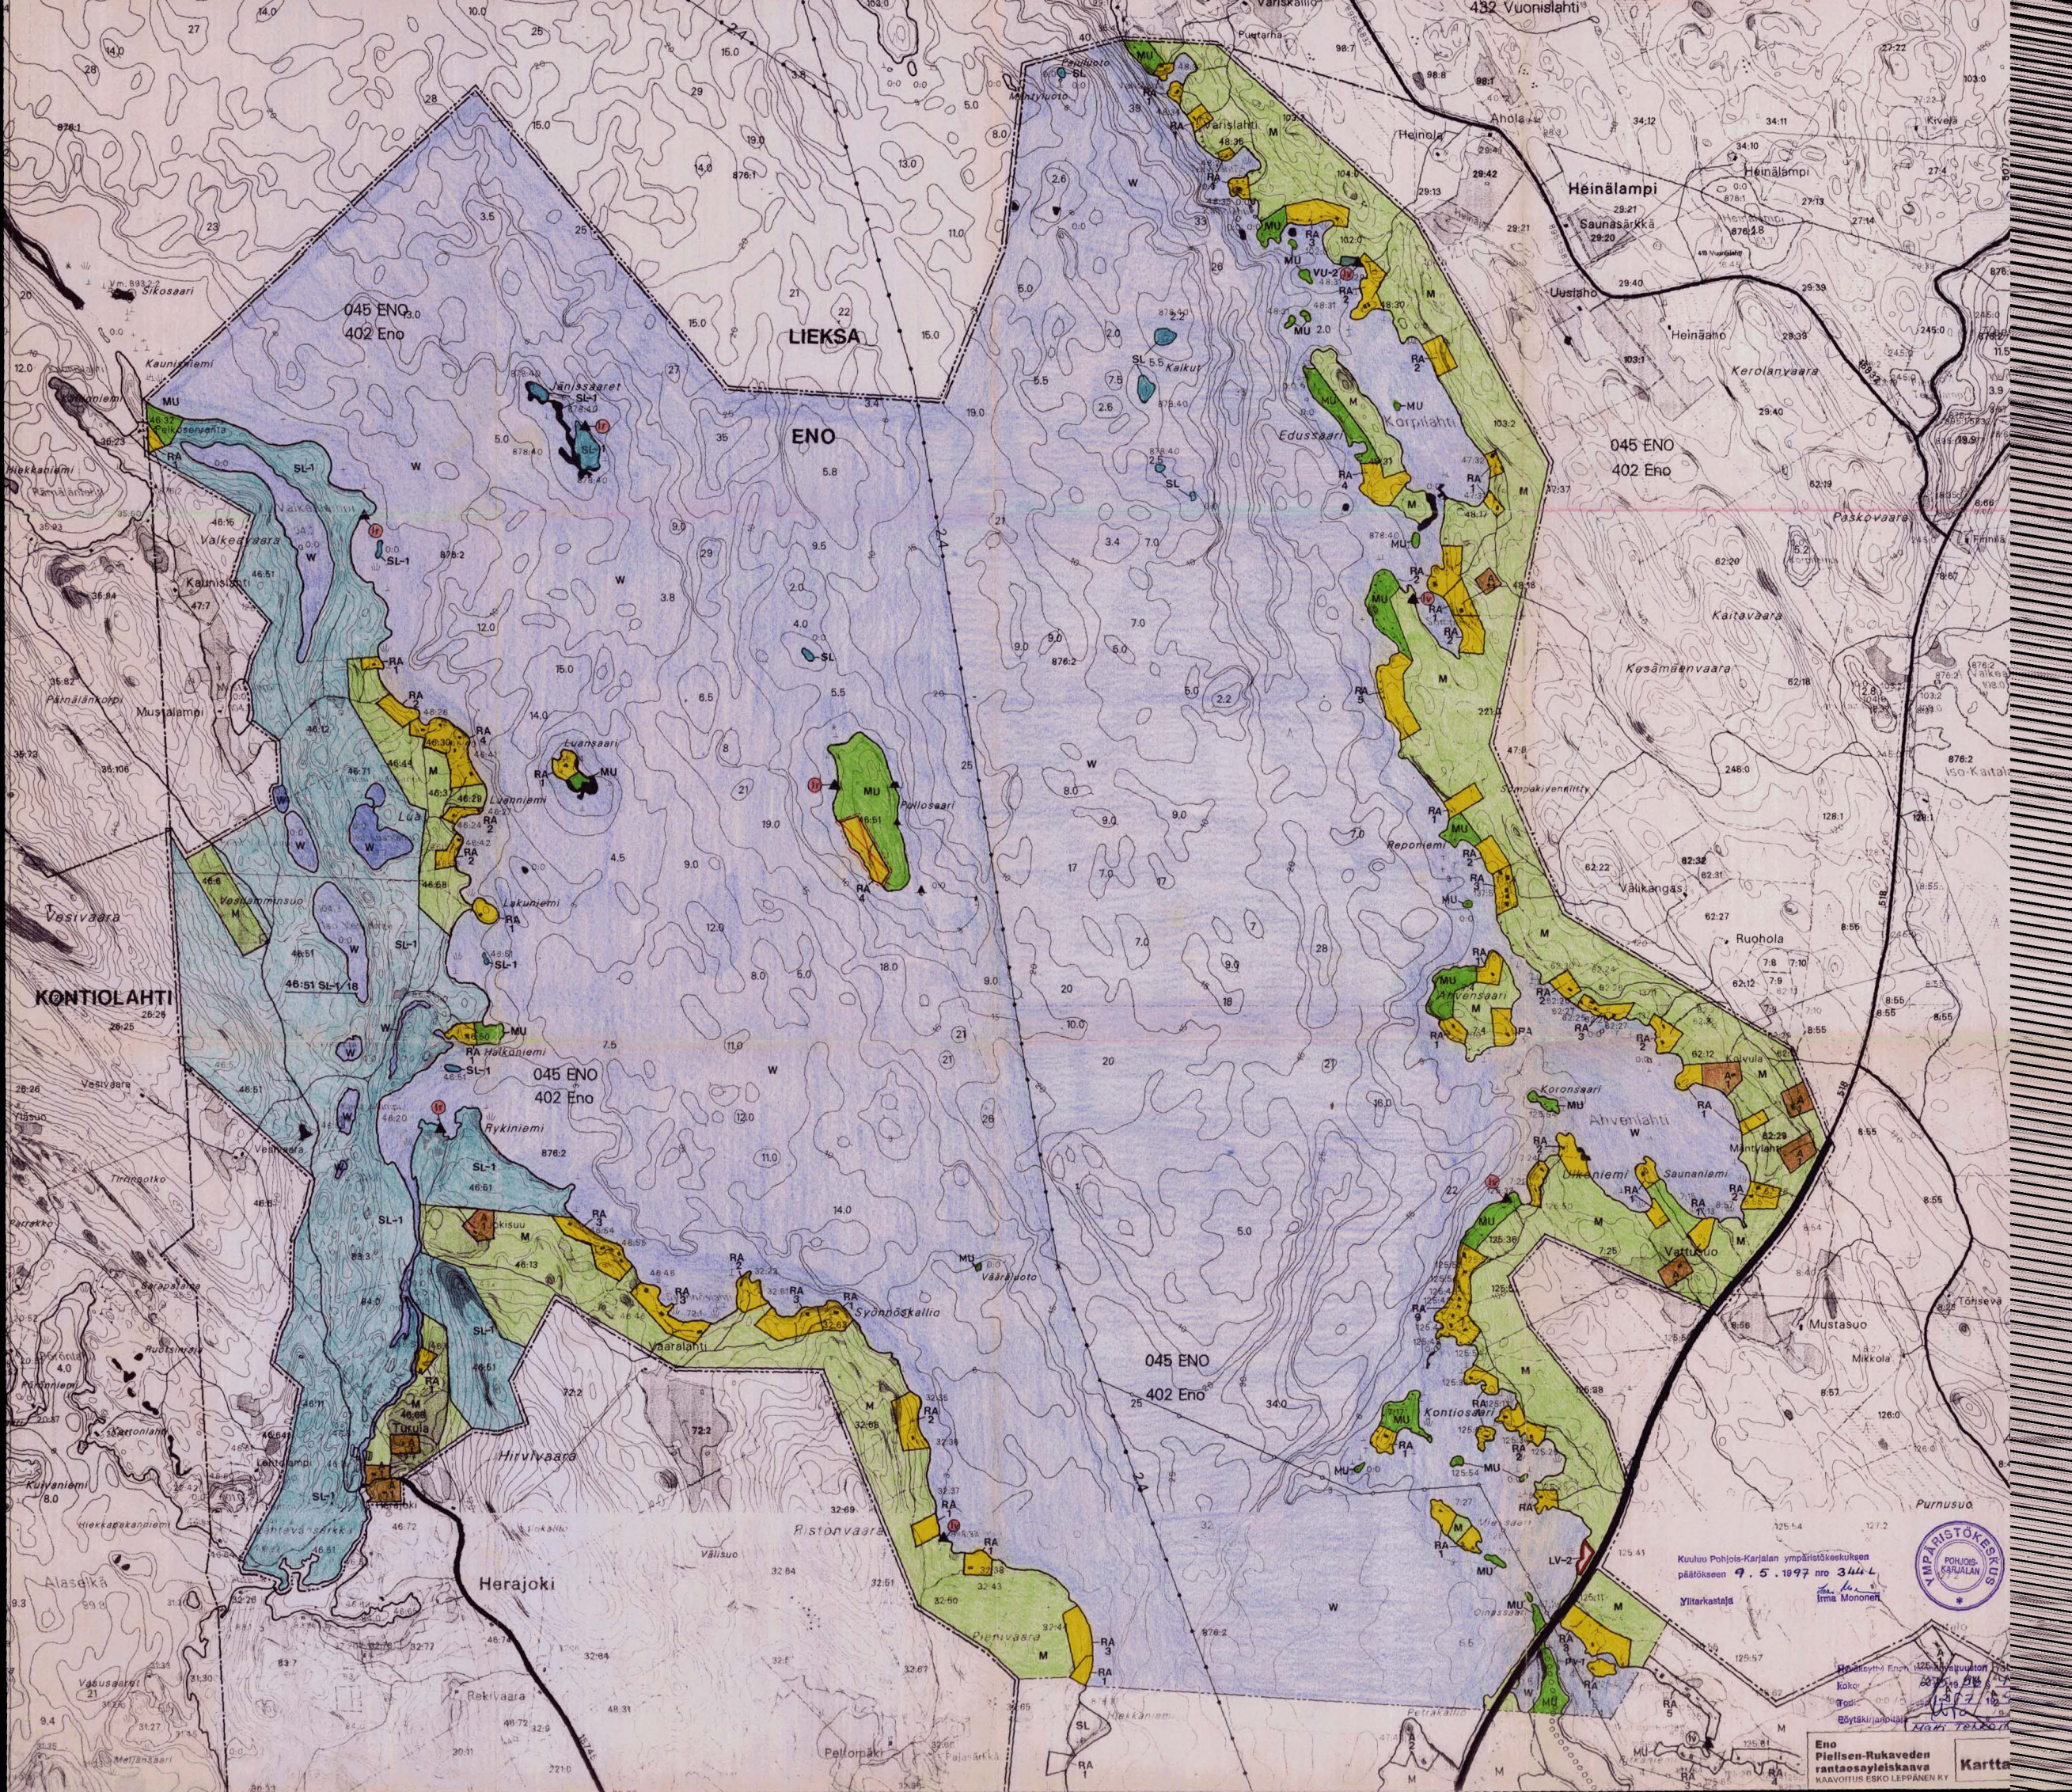

Haapalahti

Kattilajoki

Ukkola

Rukavesi

045 ENO  
402 Eno

402 Eno

045 ENO  
402 Eno

Rahkee

Kuulu Pohjois-Karjalan ympäristökeskuksen päätökseen 9.5.1997 nro. 344 L  
Välitehtävä  
Timo Mönönen

Hyväksytty Enon kirkon valtuuston kokouksessa 22.5.1996 nro. 10  
Touko Saarinen  
Ryöstökirjuri  
Eno  
Pielisen-Rukaveden rantaosayleiskaava  
KAAVIOTUS ESKO LEPPÄNEN KY

045 ENO  
402 Eno

LIKSA

ENO

Höinalampi

045 ENO  
402 Eno

KONTIOLAHTI

045 ENO  
402 Eno

045 ENO  
402 Eno

Herajoki

Kuulu Pohjois-Karjalan ympäristökeskuksen päätökseen 9.5.1997 nro 344 L  
Ylläpitäjä  
Ima Mononen

Enonjärven-Rukaveden rantosaajeliskaava  
KAAVOITUS ESKO LEPPÄNEN KY  
Kartta