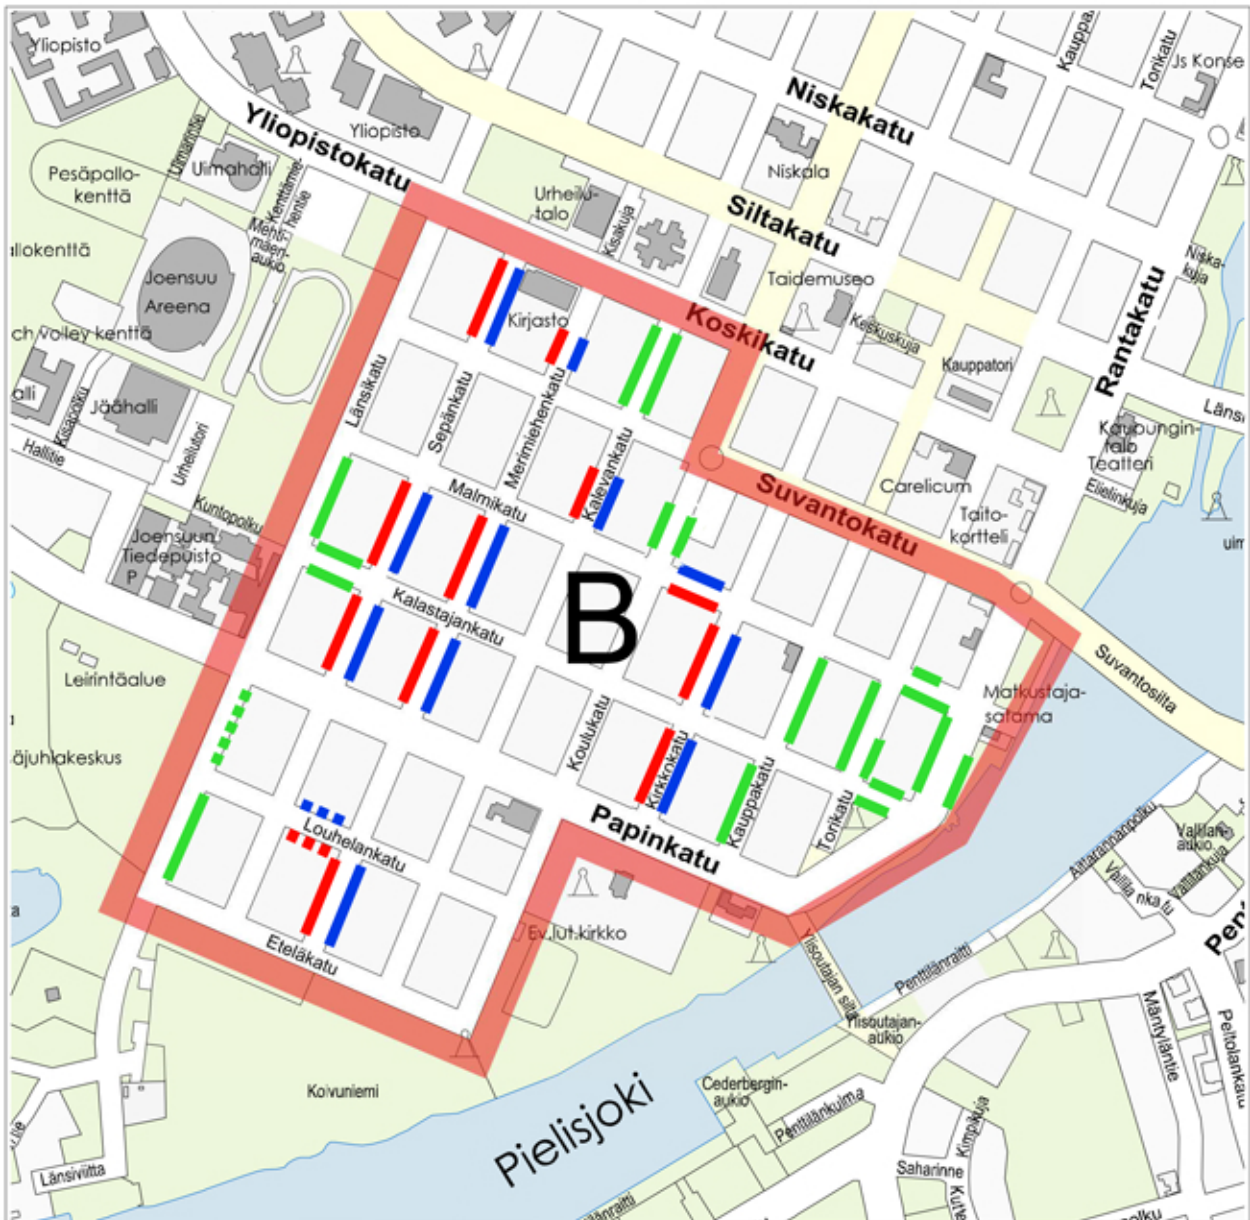

Pysäköintitunnusalue B

Pysäköintitunnukset

P-tunnus B

Asukaspysäköintitunnus B

Pysäköintitunnuksilla merkityt katuosuudet

Pysäköinti sallittu maanantaisin, tiistaisin ja keskiviikkoisin

- P-tunnuksella ja Asukaspysäköintitunnuksella B
- - - - - Asukaspysäköintitunnuksella B

- P-tunnuksella ja Asukaspysäköintitunnuksella B
- - - - - Asukaspysäköintitunnuksella B

Pysäköintitunnukset:

P-tunnus B

Asukaspysäköintitunnus B

Pysäköintitunnusmerkinnät:

Kapeilla kaduilla pysäköinti on sallittua vain yhdellä kadun reunalla kerrallaan (ns. vuoropysäköinti).

P-tunnuksella ja Asukaspysäköintitunnuksella B ilman aikarajoitusta.

Kielletty maanantai
klo 8 - torstai klo 8

Kaikki pysäköinti on kielletty maanantai klo 8 - torstai klo 8 välisenä aikana.

Pysäköinti on sallittu torstaisin ja perjantaisin klo 8-18 pysäköintikiekolla maks. 2 tuntia ja iltaisin sekä viikonloppuisin ilman aikarajoitusta.