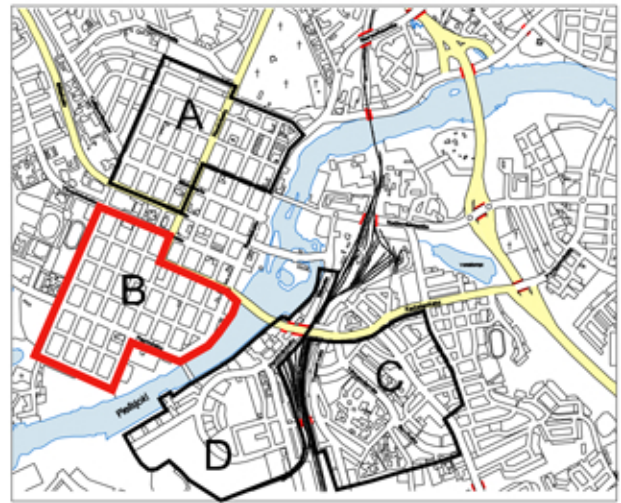

Pysäköintitunnusalue B

Pysäköintitunnukset

P-tunnus B

Asukaspysäköintitunnus B

Pysäköintitunnuksilla merkityt katuosuudet

Pysäköinti sallittu maanantaisin, tiistaisin ja keskiviikkoisin

- P-tunnuksella ja Asukaspysäköintitunnuksella B
- - - - - Asukaspysäköintitunnuksella B

- P-tunnuksella ja Asukaspysäköintitunnuksella B
- - - - - Asukaspysäköintitunnuksella B

Pysäköintitunnukset:

P-tunnus B

Asukaspysäköintitunnus B

Pysäköintitunnusmerkinnät:

Kapeilla kaduilla pysäköinti on sallittua vain yhdellä kadun reunalla kerrallaan (ns. vuoropysäköinti).