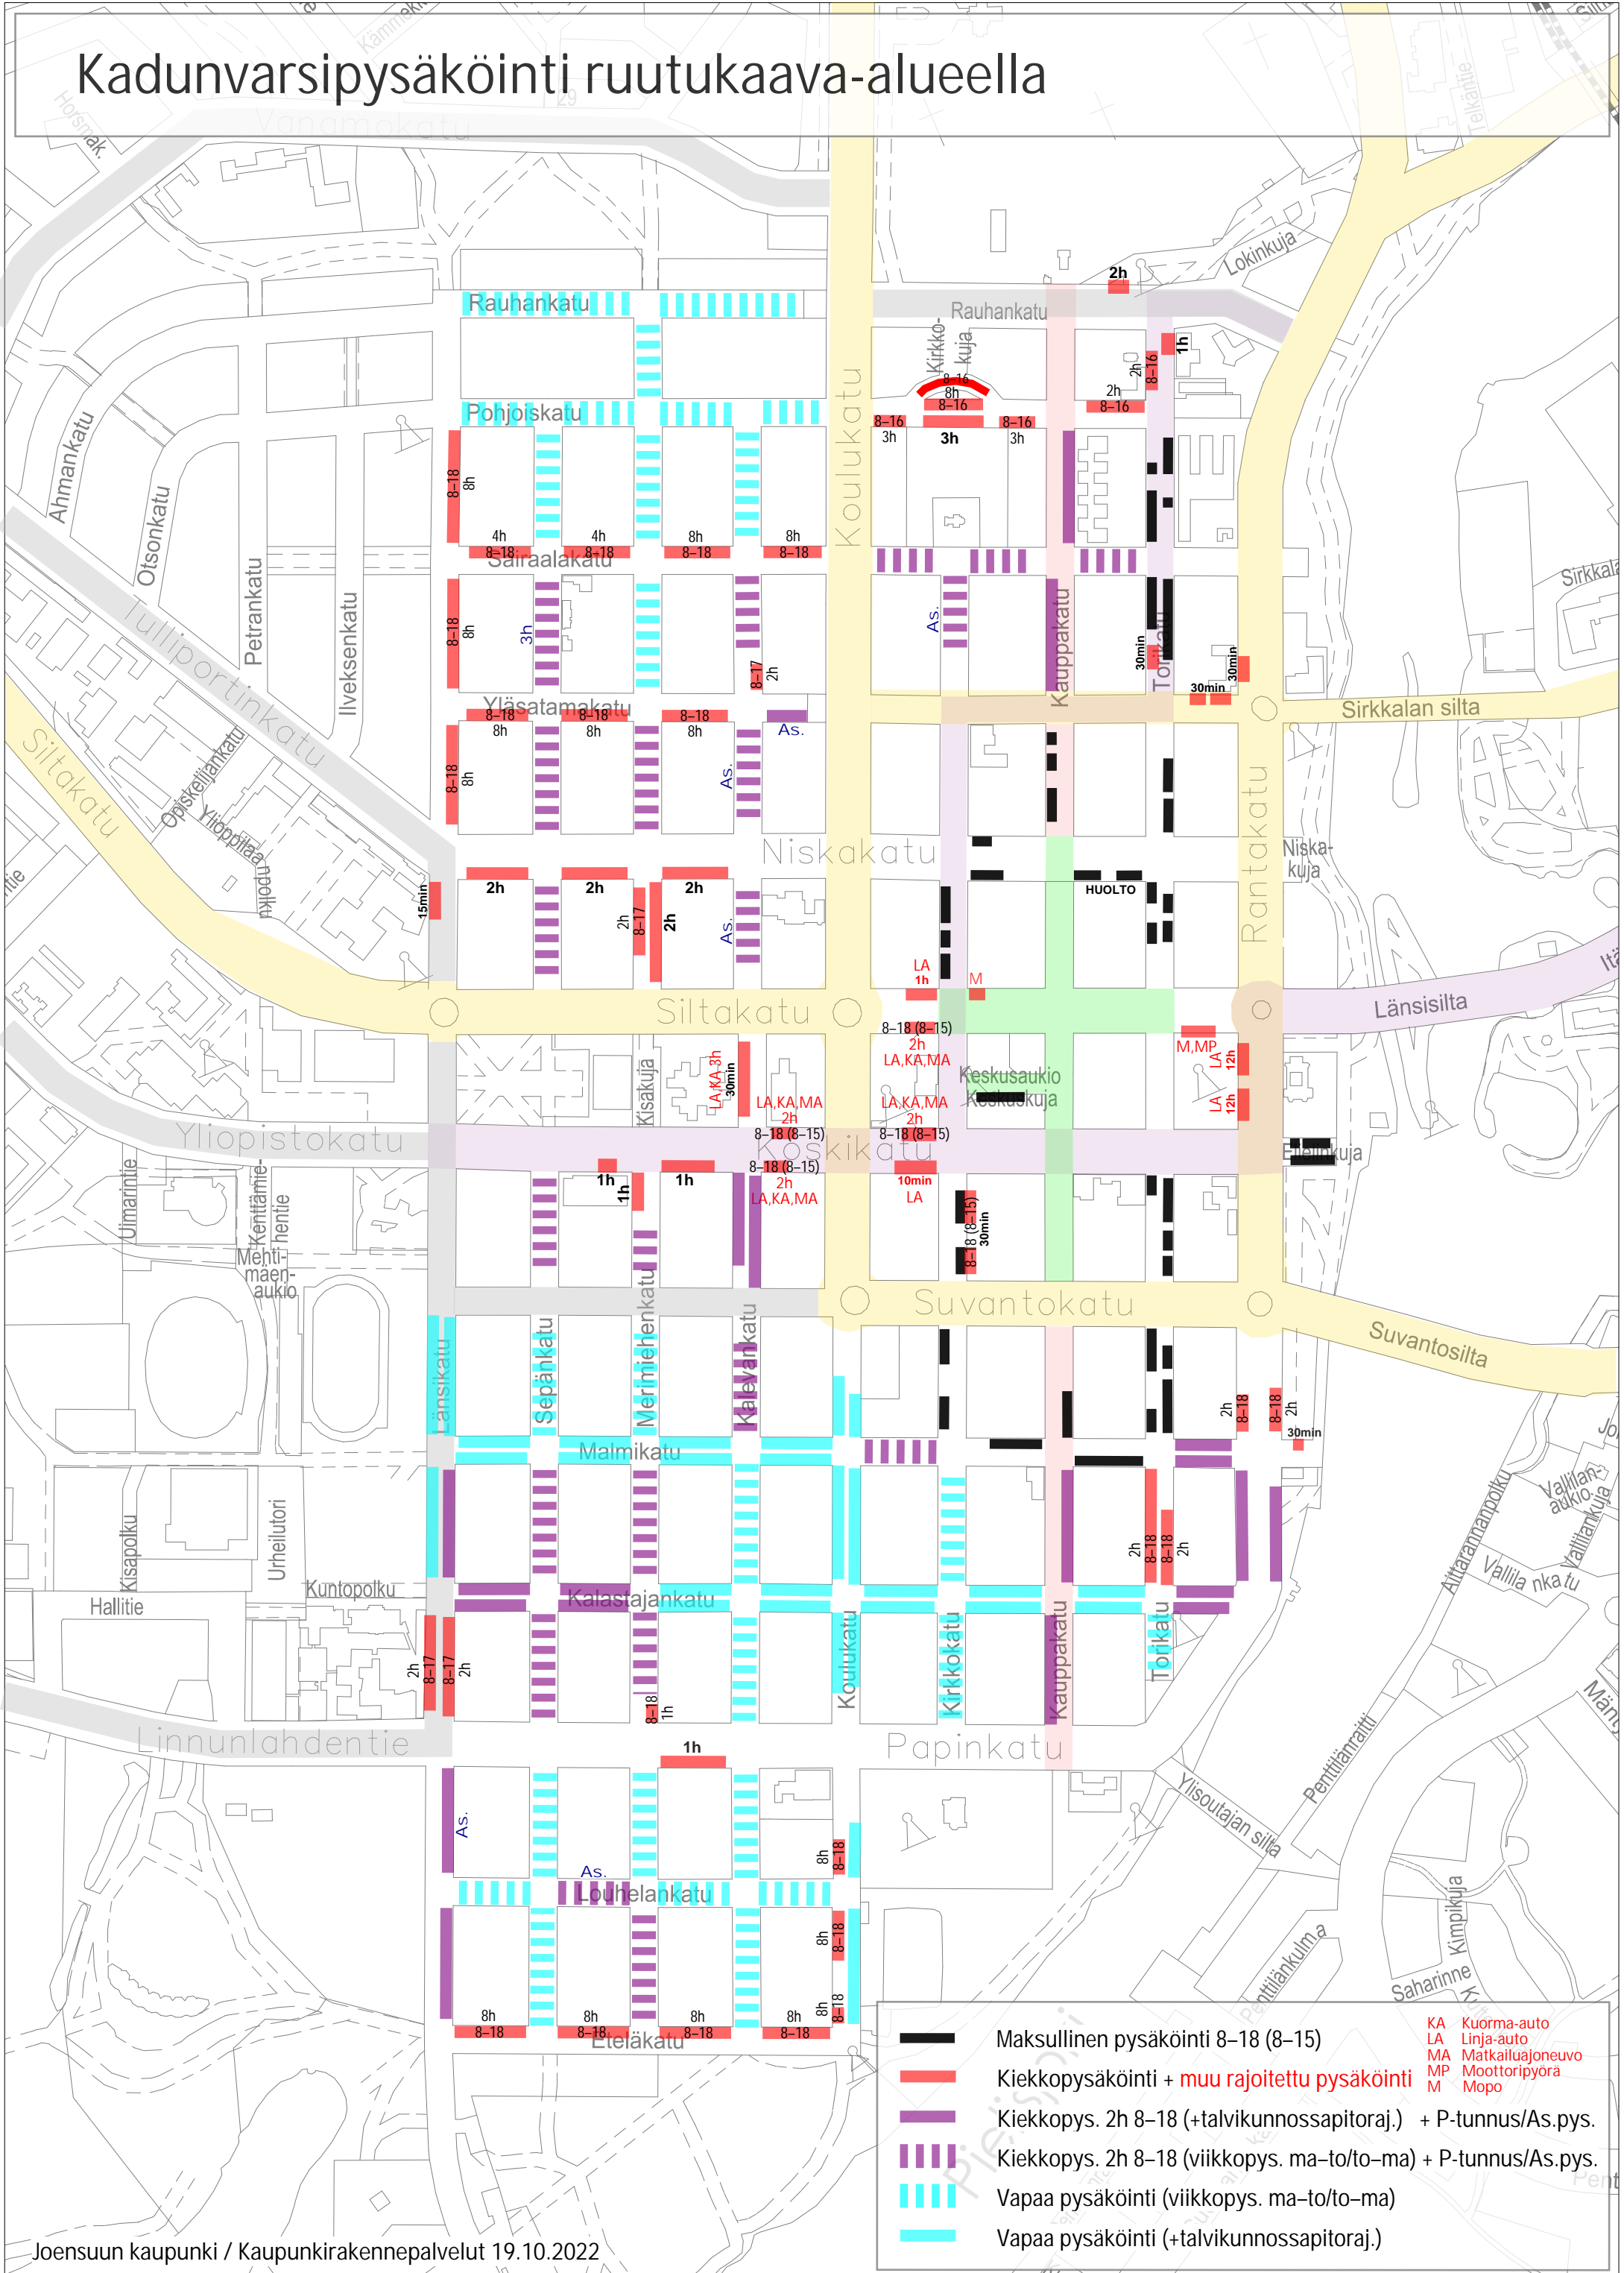

Kadunvarsipysäköinti ruutukaava-alueella

- Maksullinen pysäköinti 8-18 (8-15)
 - Kiekkopysäköinti + muu rajoitettu pysäköinti
 - Kiekkopys. 2h 8-18 (+talvikunnossapitoraj.) + P-tunnus/As.pys.
 - Kiekkopys. 2h 8-18 (viikkopys. ma-to/to-ma) + P-tunnus/As.pys.
 - Vapaa pysäköinti (viikkopys. ma-to/to-ma)
 - Vapaa pysäköinti (+talvikunnossapitoraj.)
- KA Kuorma-auto
 - LA Linja-auto
 - MA Matkailuajoneuvo
 - MP Moottoripyörä
 - M Mopo