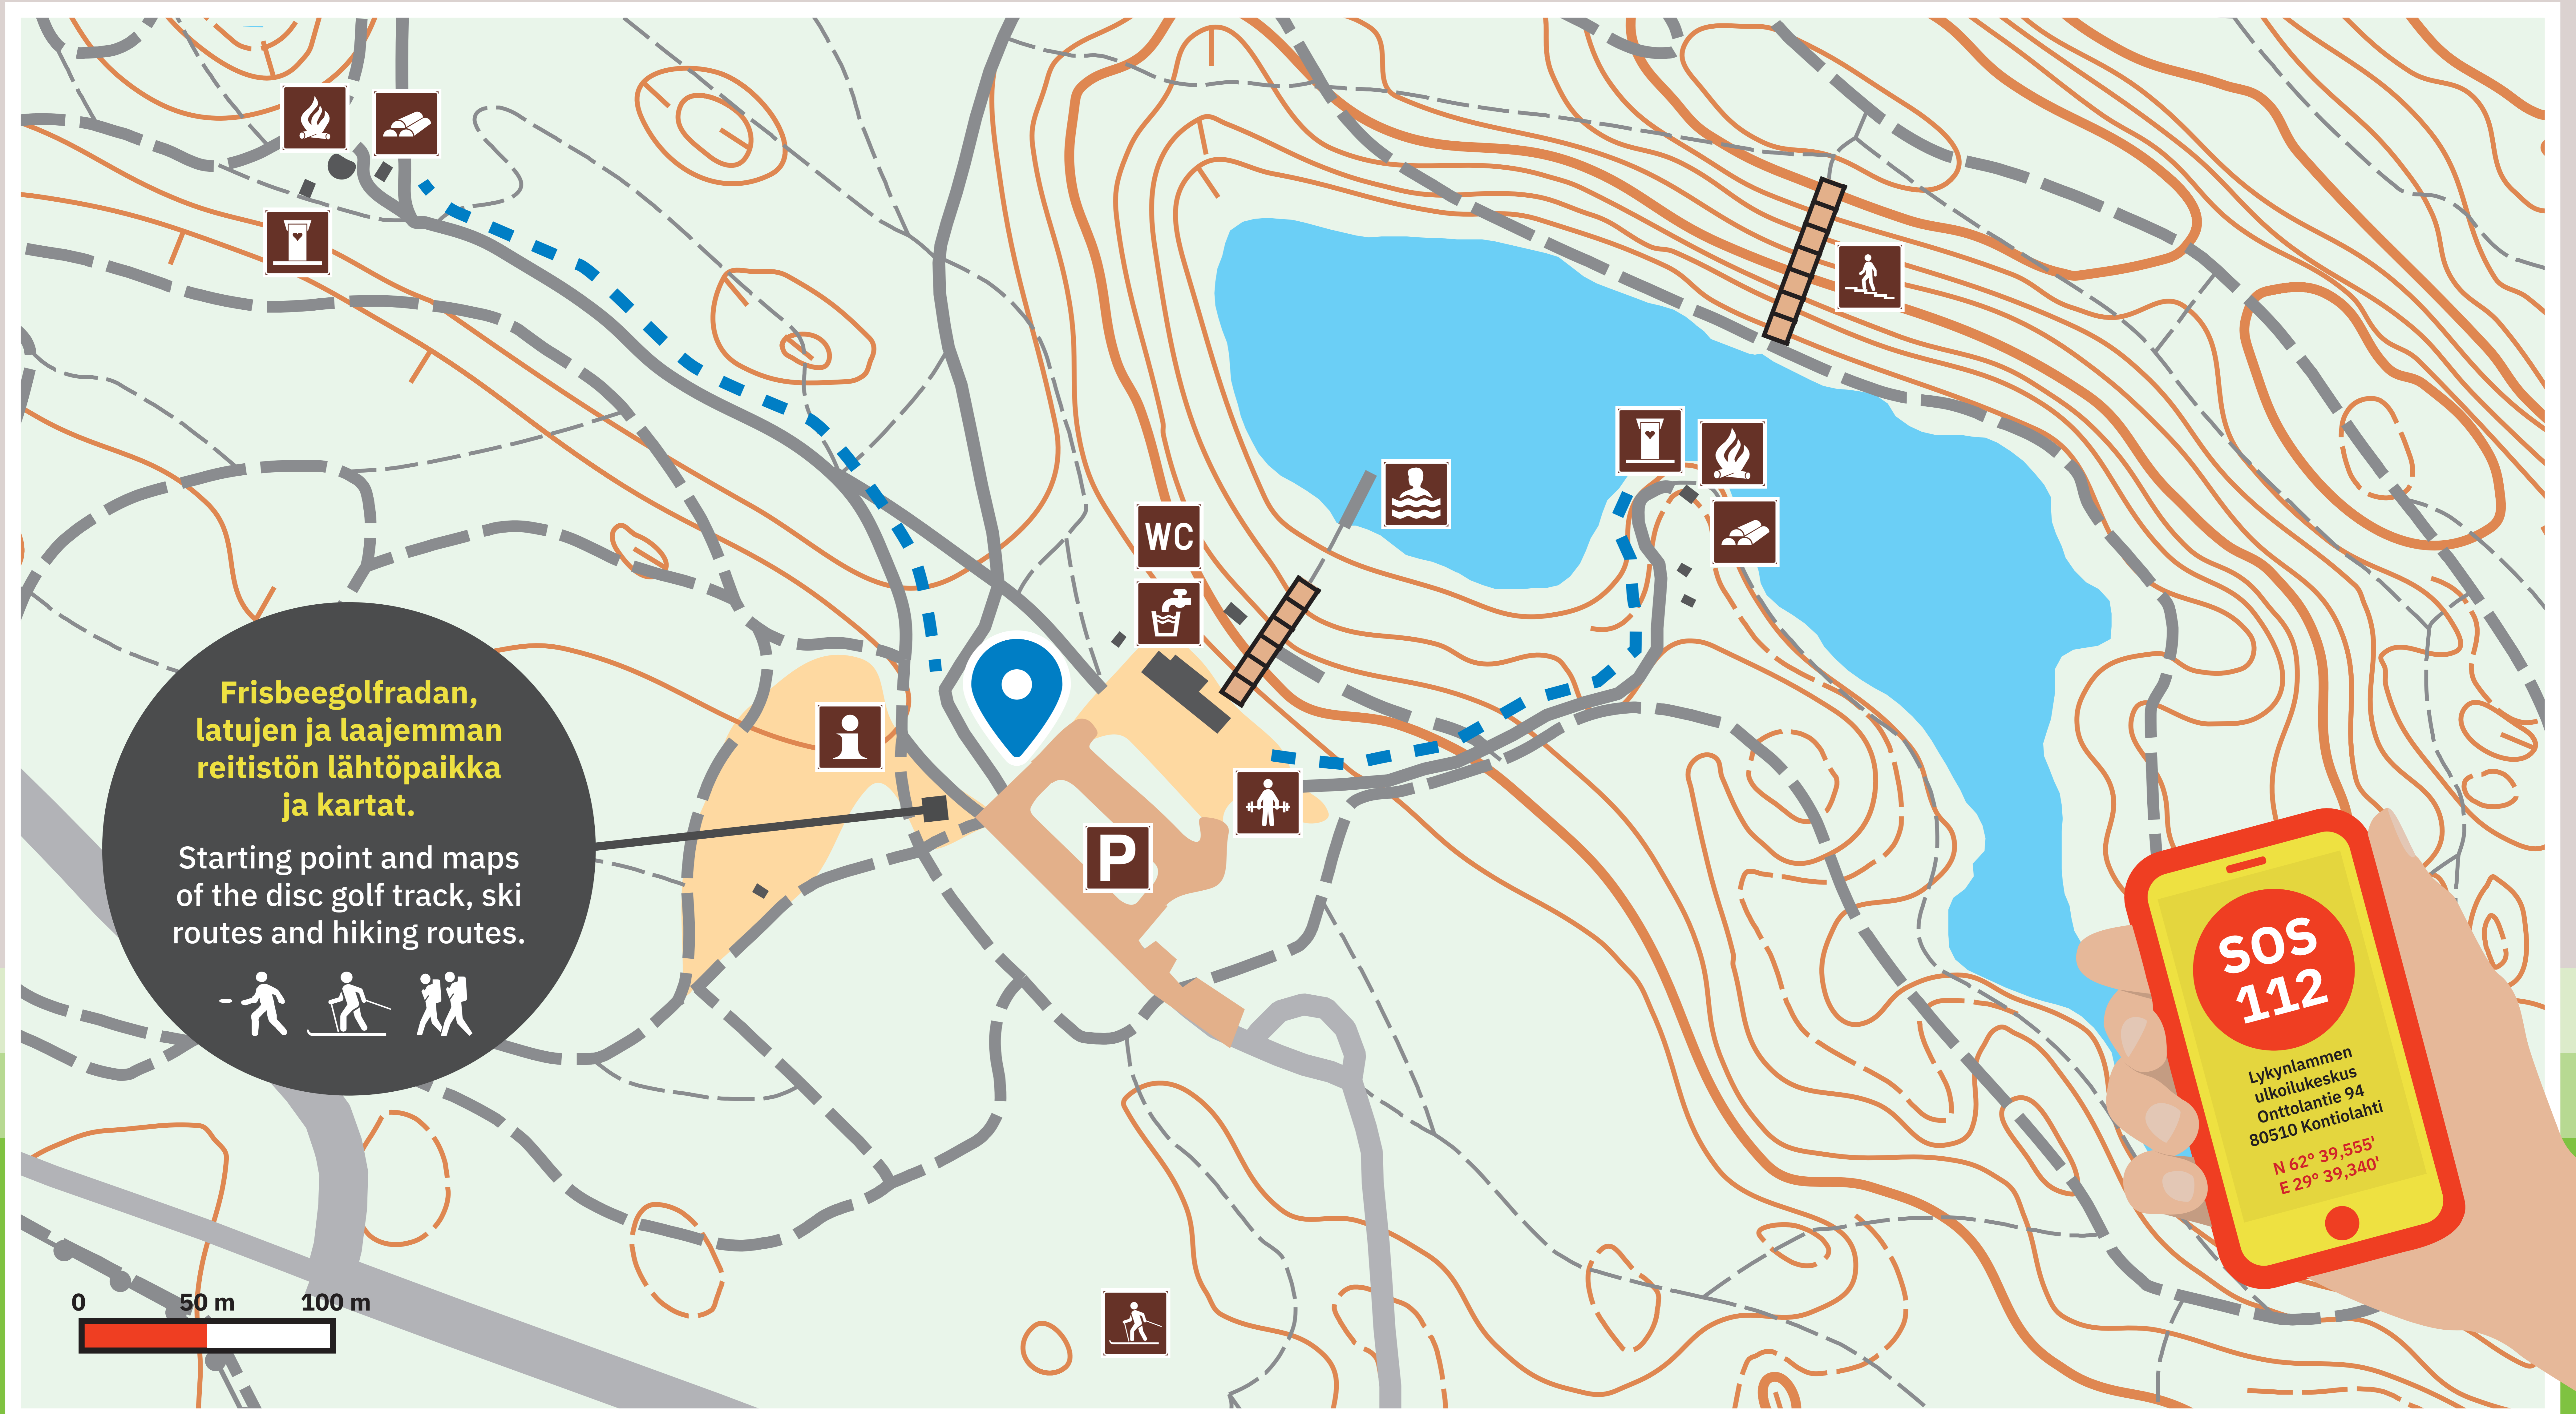

Tervetuloa Lykynlammen ulkoilukeskukseen!

Merkit Symbols

Olet tässä
You are here

Kulku laavulle
Passage to the
lean-to shelter

Paikoitusalue
Parking

Opastaulu
Information

WC
Toilet

Vesipiste
Drinking water

Tulenteko-
paikka
Campfire site

Polttopuut
Firewood

Ulkokäymälä
Outhouse

Kuntoilulaitteet
Exercise
equipment

Kuntoportaat
Training steps

Uimapaikka
Swimming site

Hiihdon
harjoittelualue
Cross-country skiing
practice area