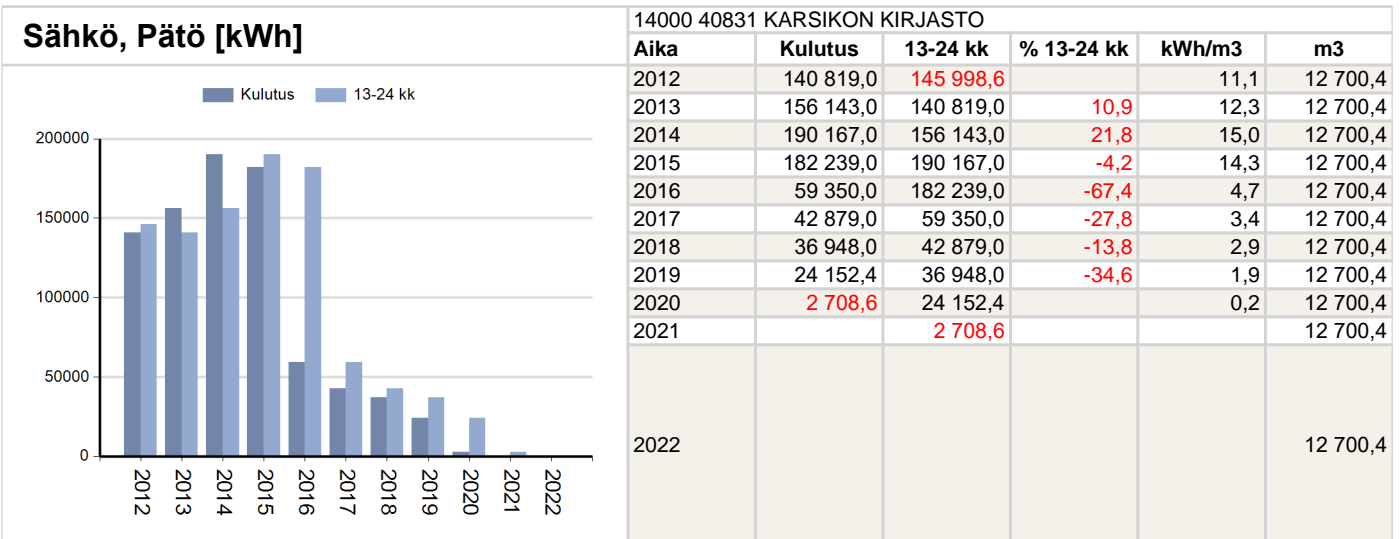

Kulutuslajien koontiraportti

Kohde: 14000 40831 KARSIKON KIRJASTO

Punainen = Kulutus on puutteellista (mittarilukema(t) ja/tai astepäiväluvut puuttuvat)