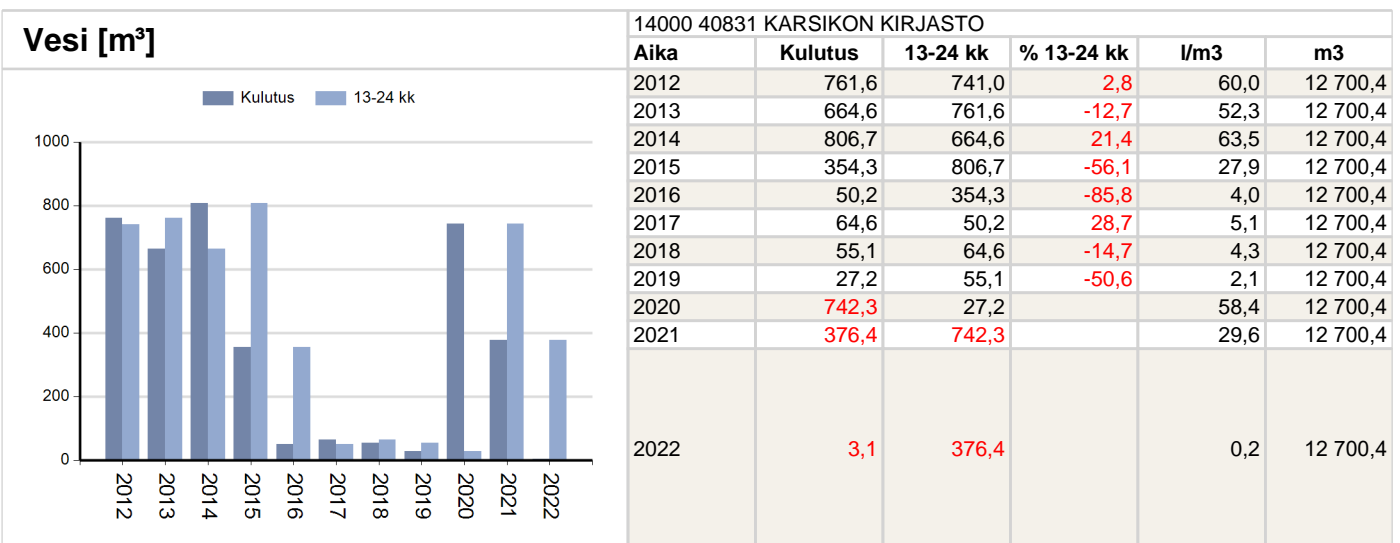

Kulutuslajien koontiraportti

Kohde: 14000 40831 KARSIKON KIRJASTO

Punainen = Kulutus on puutteellista (mittarilukema(t) ja/tai astepäiväluvut puuttuvat)