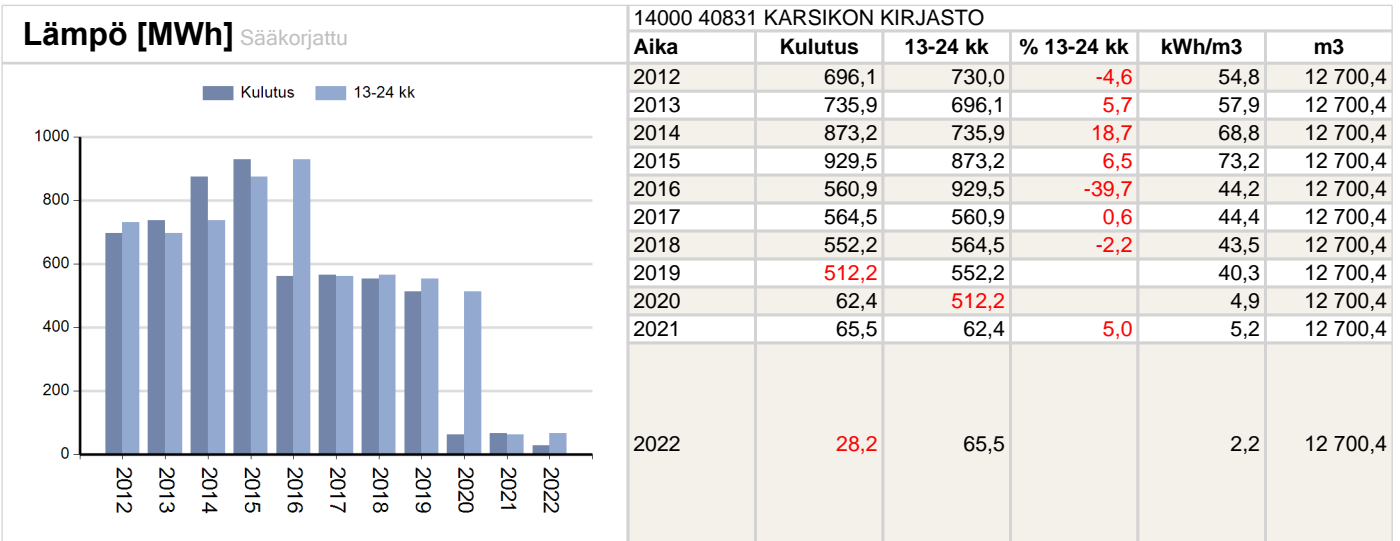

Kulutuslajien koontiraportti

Kohde: 14000 40831 KARSIKON KIRJASTO

Punainen = Kulutus on puutteellista (mittarilukema(t) ja/tai astepäiväluvut puuttuvat)