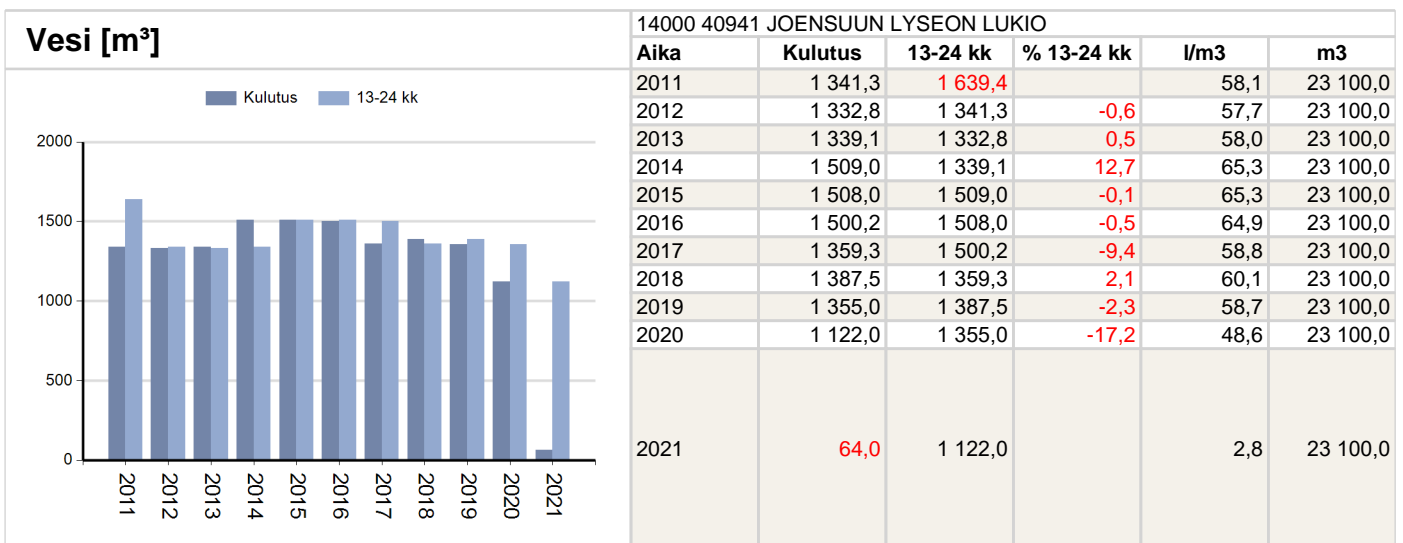

# Kulutuslajien koontiraportti

Kohde: 14000 40941 JOENSUUN LYSEON LUKIO

Punainen = Kulutus on puutteellista (mittarilukema(t) ja/tai astepäiväluvut puuttuvat)