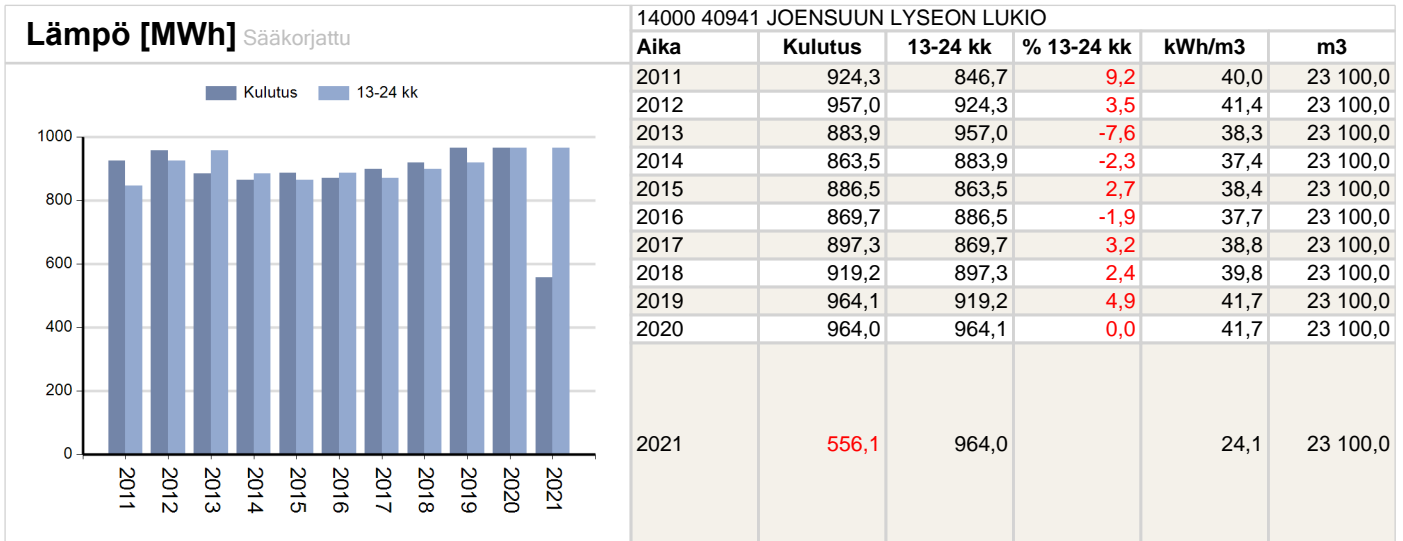

# Kulutuslajien koontiraportti

Kohde: 14000 40941 JOENSUUN LYSEON LUKIO

Punainen = Kulutus on puutteellista (mittarilukema(t) ja/tai astepäiväluvut puuttuvat)