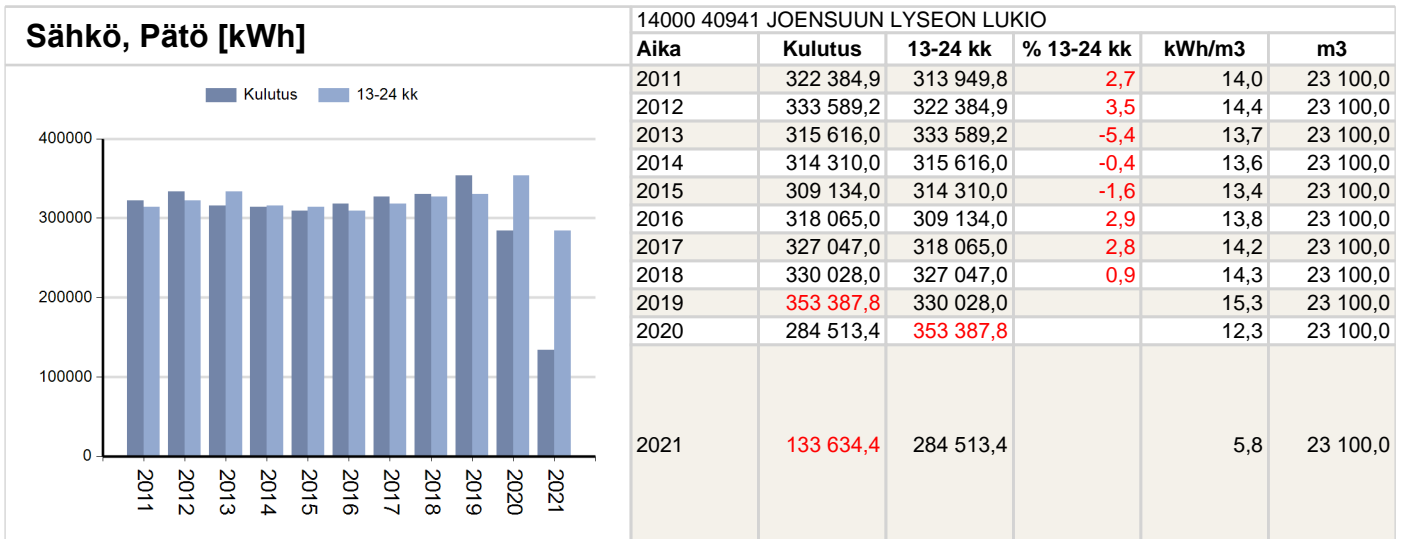

# Kulutuslajien koontiraportti

Kohde: 14000 40941 JOENSUUN LYSEON LUKIO

Punainen = Kulutus on puutteellista (mittarilukema(t) ja/tai astepäiväluvut puuttuvat)