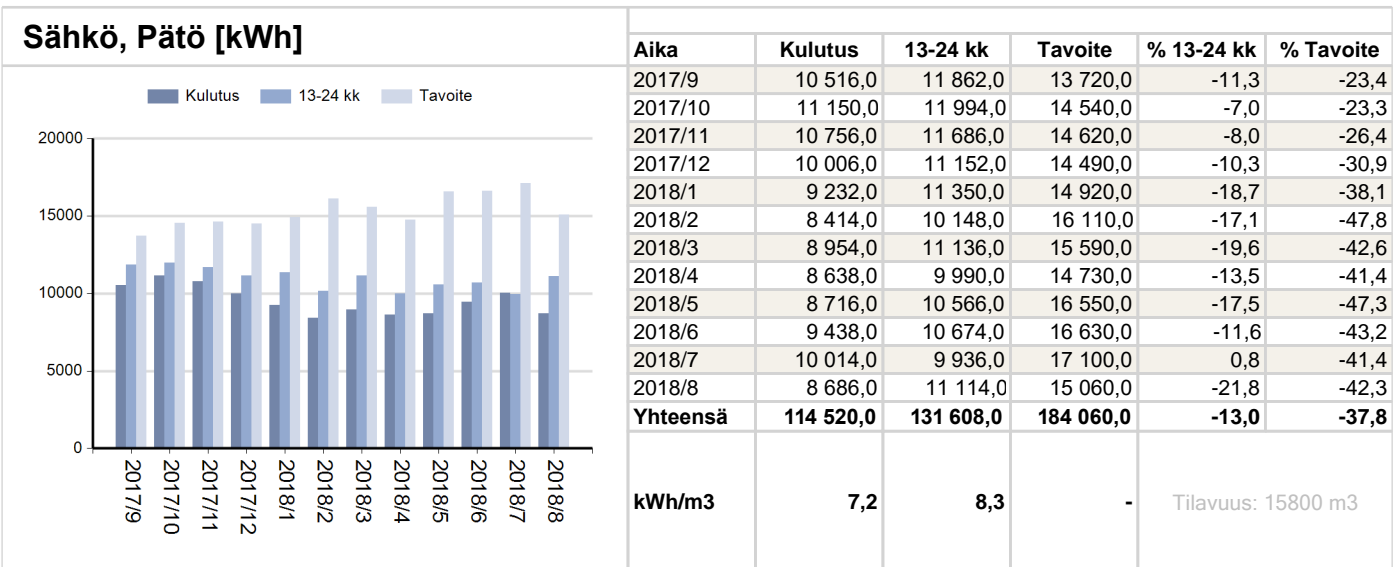

Kulutuslajien koontiraportti

Kohde: 14000 62891 PENTTILÄNKATU 7-9

Punainen = Kulutus on puutteellista (mittarilukema(t) ja/tai astepäiväluvut puuttuvat)