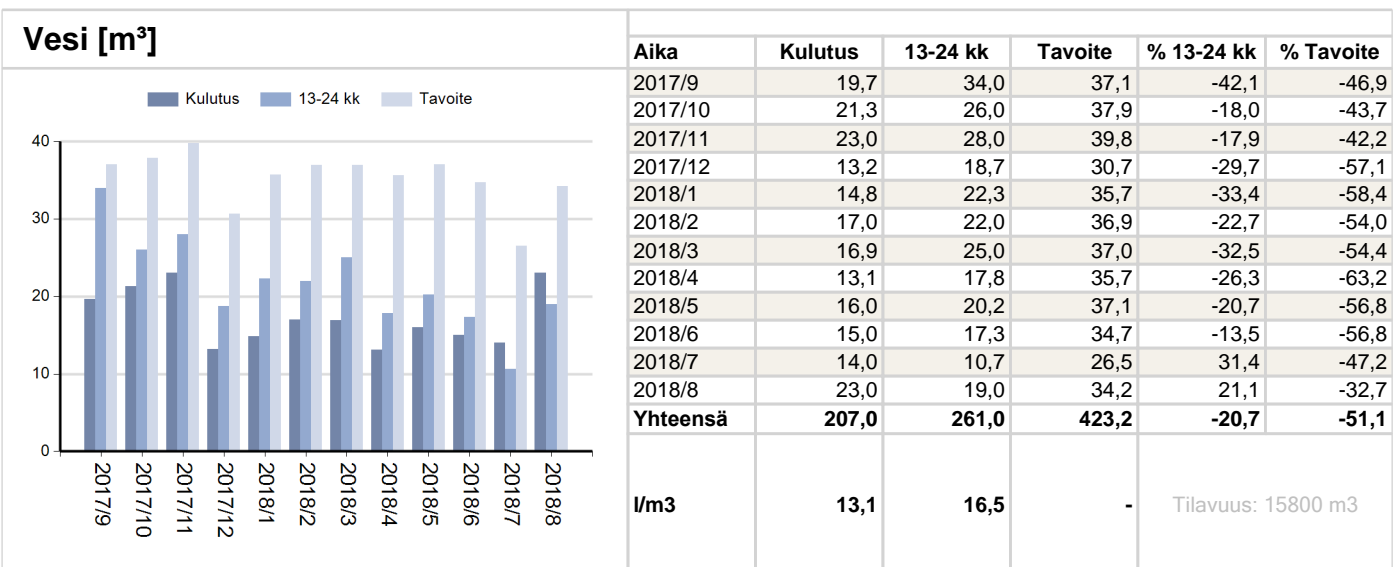

Kulutuslajien koontiraportti

Kohde: 14000 62891 PENTTILÄNKATU 7-9

Punainen = Kulutus on puutteellista (mittarilukema(t) ja/tai astepäiväluvut puuttuvat)