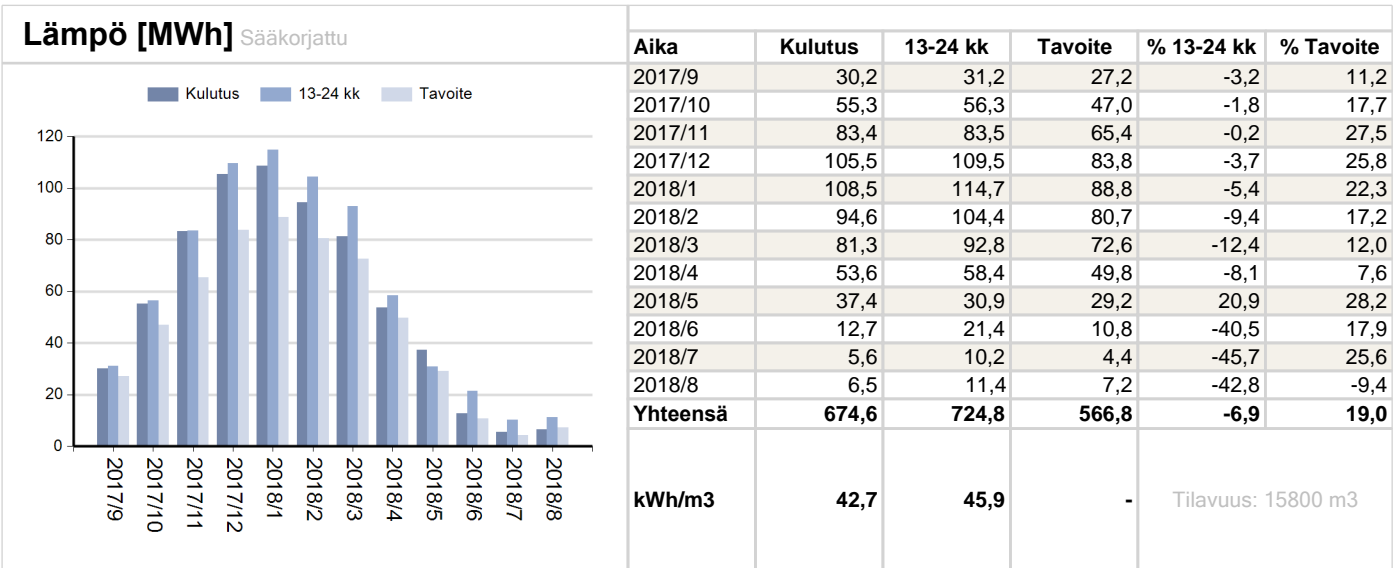

Kulutuslajien koontiraportti

Kohde: 14000 62891 PENTTILÄNKATU 7-9

Punainen = Kulutus on puutteellista (mittarilukema(t) ja/tai astepäiväluvut puuttuvat)