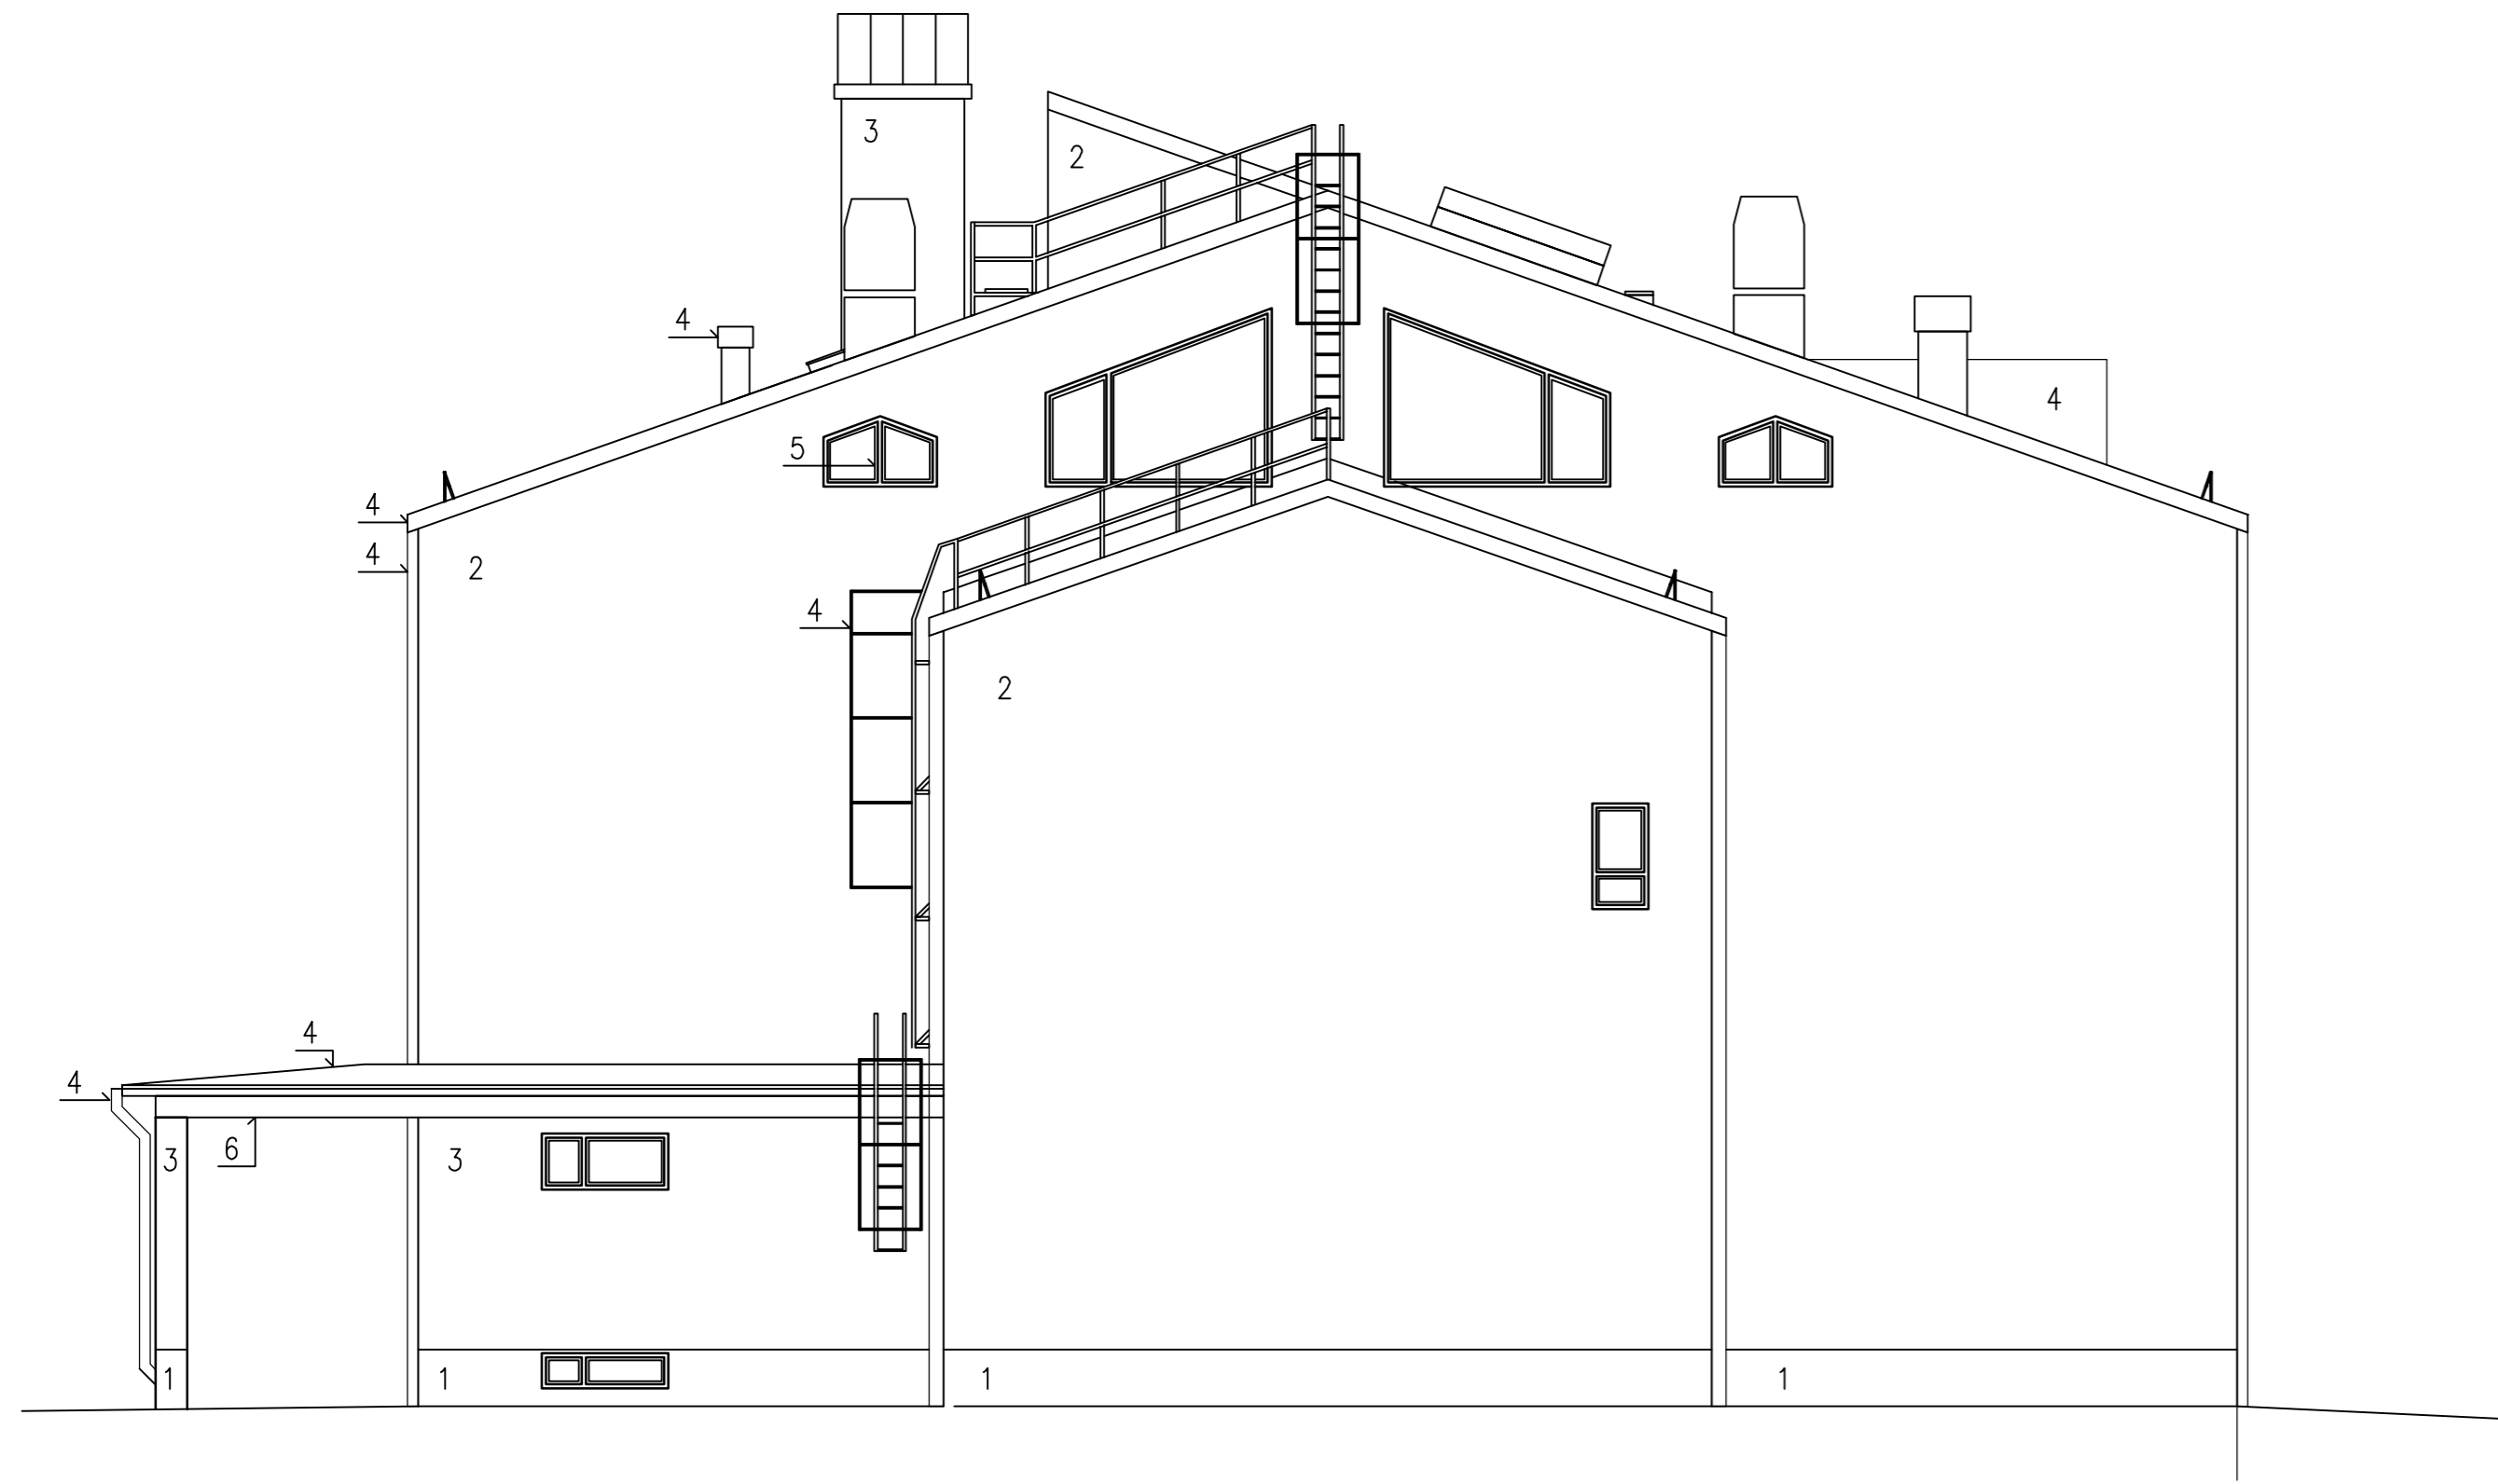

RAKENNUSTA EI OLE TARKEMITATTU, PIIRUSTUKSET DIGITOITU VANHOJEN PIIRUSTUSTEN MUK.
 4 094 1 LYSEON LUKIO, Koskikatu 8, 80100 Joensuu 29.6.2015

K.Osa 1	KORTTELI/TILA 133	TONTTI/RNo 2	RAKENNUSLUVAN TUNNUS	
RAKENNUSOIMENPIDE DIGITALISOINTI		PIIRUSTUSLaji PÄÄPIIRUSTUS		JUOKS.No
RAKENNUSKOHTeen NIMI JA OSOITE LYSEON LUKIO KOSKIKATU 8 80100 JOENSUU		PIIRUSTUKSEN SISÄLTÖ JULKISIVU KOILLISEEN		MITTAKAAVAT 1:100
 Joensuun Tilakeskus Länsikatu 15, rakennus 2 80110 Joensuu puh. 013 267 7111 www.joensuu.fi		SUUNN. ALA ARK	TYÖ No 4 094 1	PIIR.No 015
PÄIVÄYS 1954-55	TOMISTOARKKITEHTI RAK.HALLITUS (1954-55)		SUUNNITTELIJA	