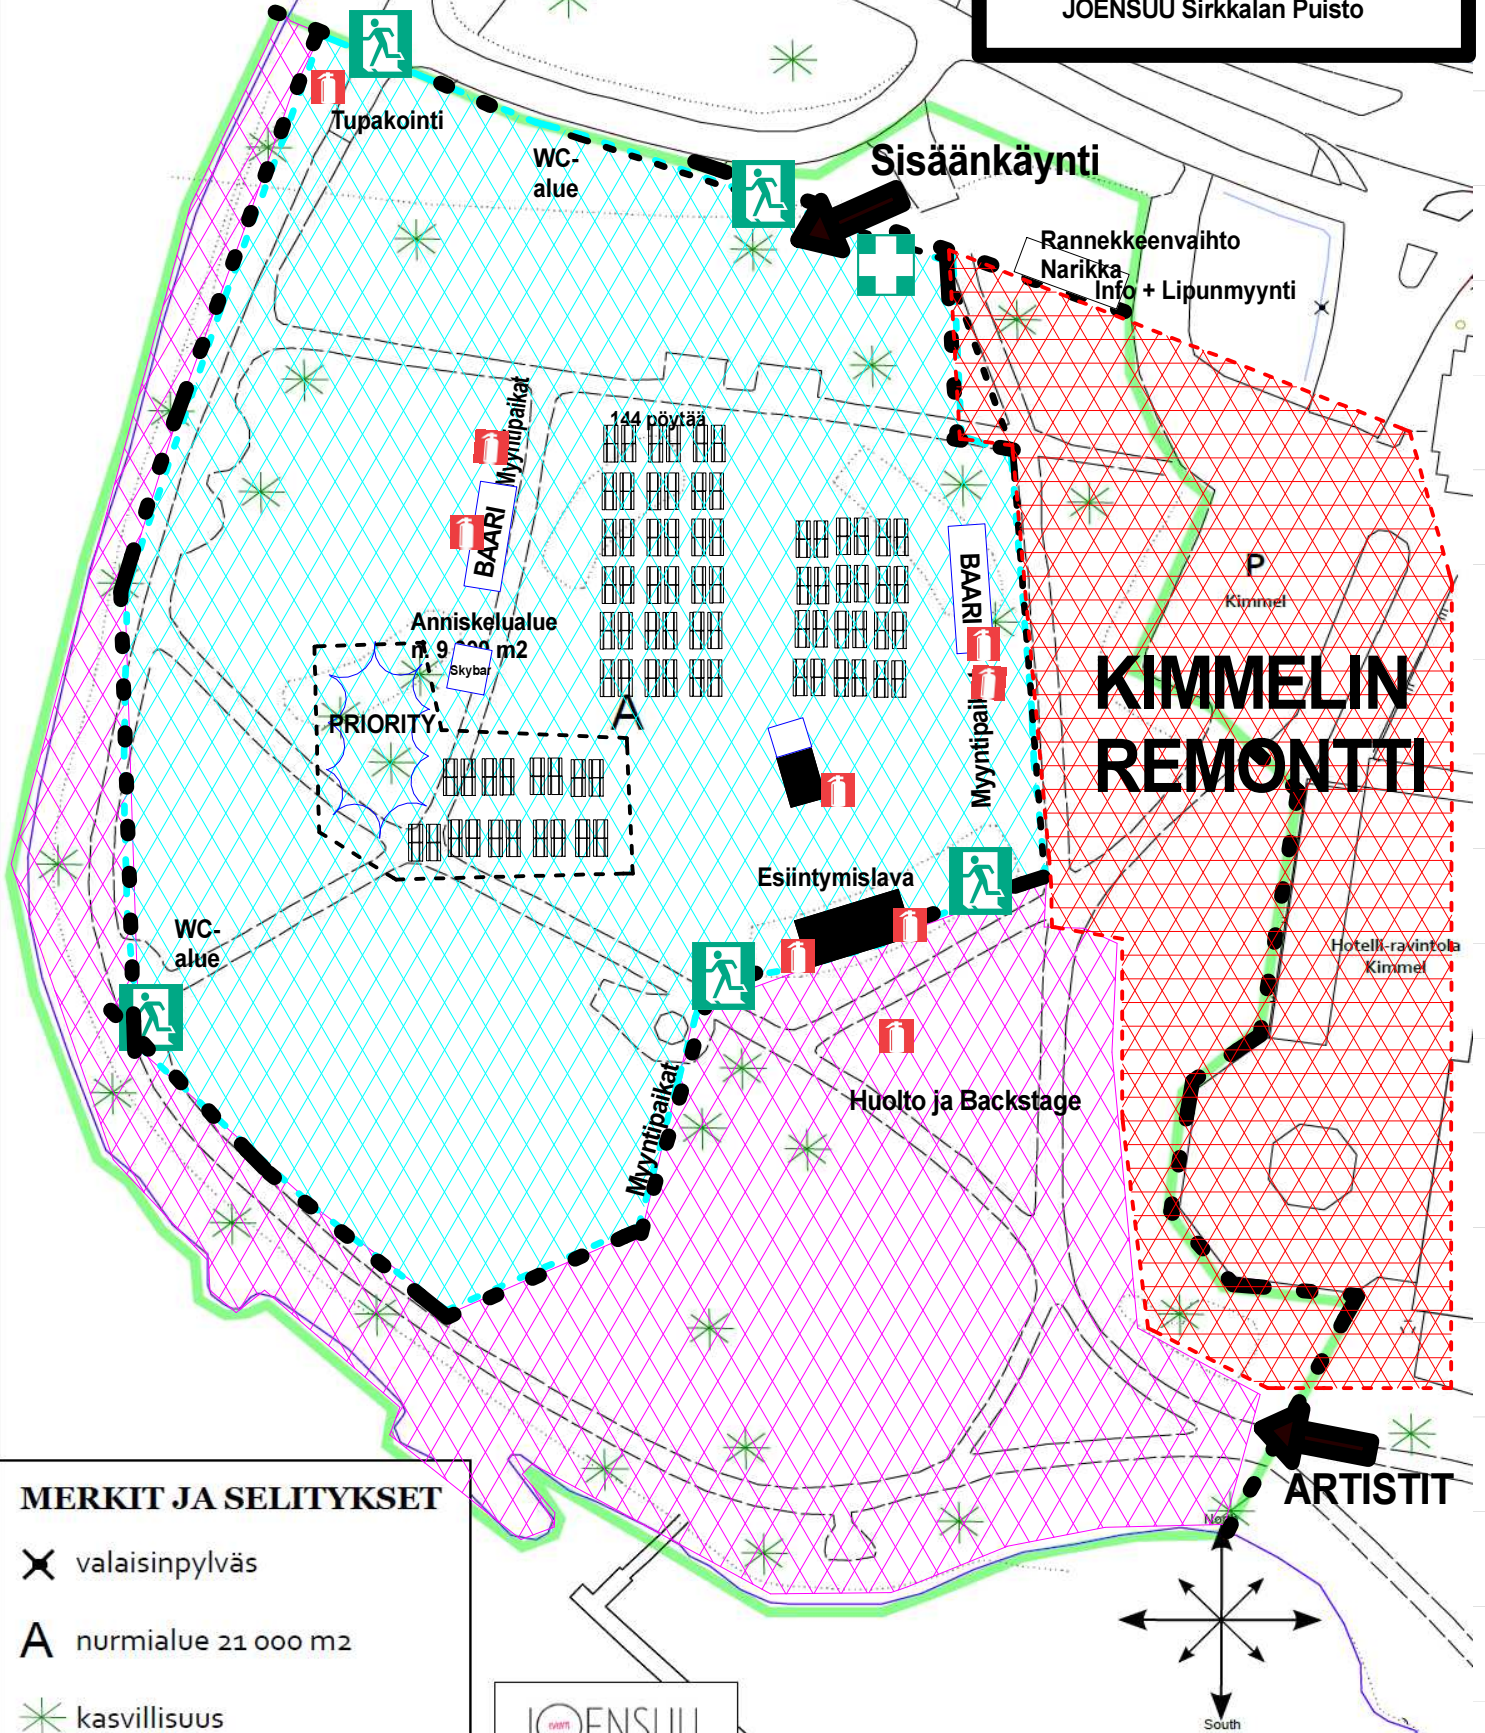

ROCK N THE CITY 6.-7.8.2021

JOENSUU Sirkkalan Puisto

MERKIT JA SELITYKSET

- ✕ valaisinpylväs
- A nurmialue 21 000 m²
- ✱ kasvillisuus

JOENSUU

tapahtumapalvelut@jns.fi

50 m