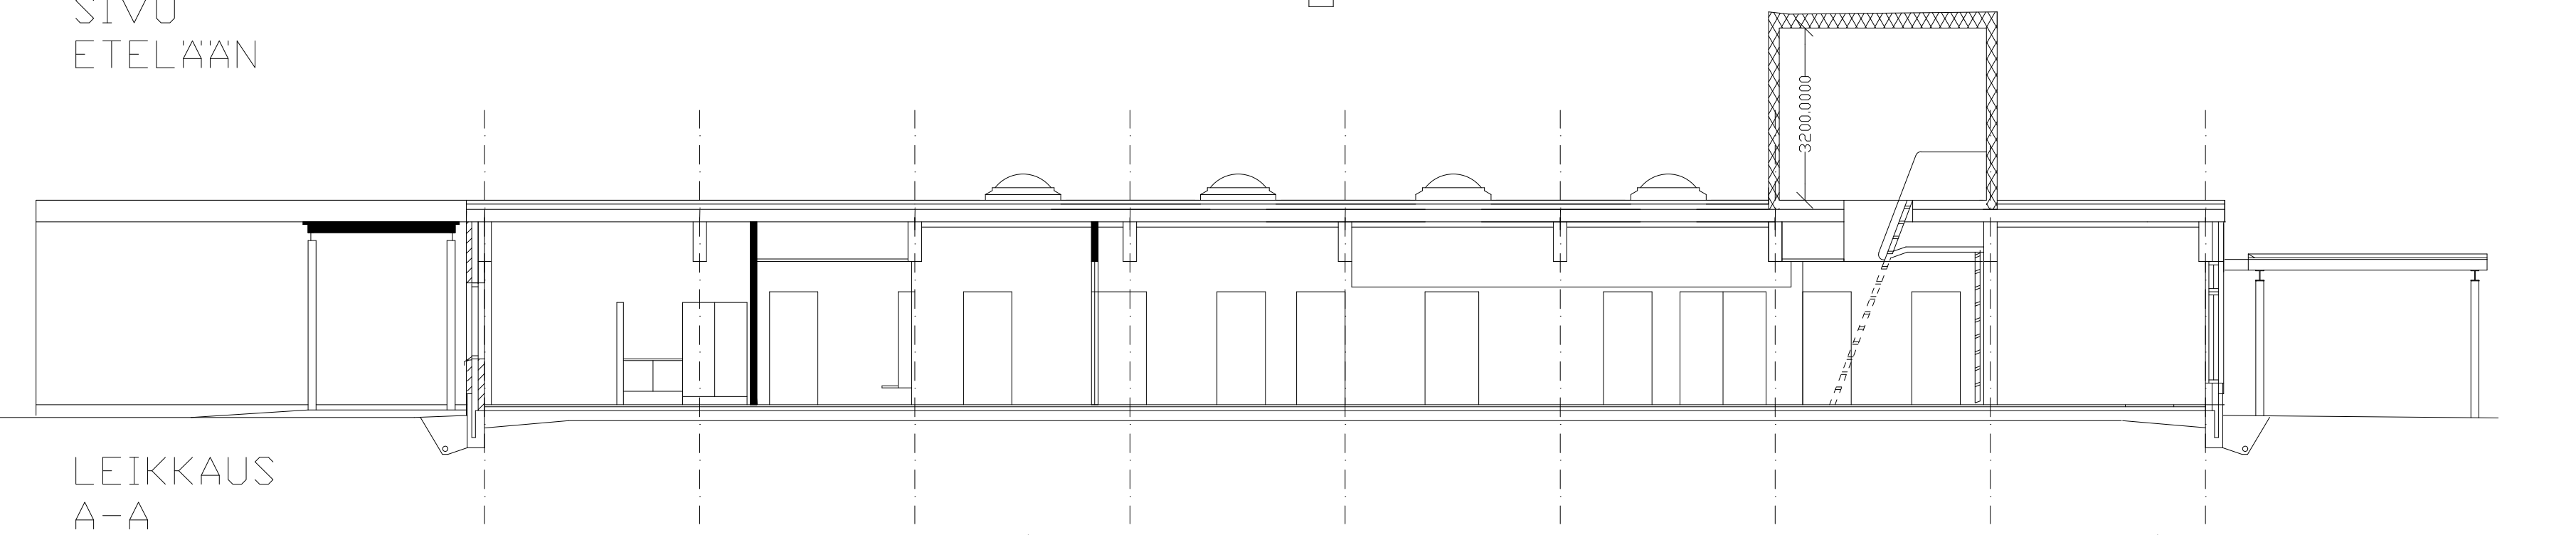

SIVU
PÖHJOISEEN

SIVU
ETEELÄÄN

SIVU
LÄNTEEN

SIVU
ITÄÄN

LEIKKAUS
B-B

VÄRIT:
 PUUKKUNAT ULKOPUIITE, SMYYGIT
 -SISÄPUITTEET JA KÄRMI
 PELLITUKSET YLEISÄ
 -JKN YLÄPUOLINEN PELTI
 RAYSTÄPPELTI
 METALLIDIVET JA -IKKUNAT
 PUUVIVET
 KÄTKÖSIEN PUUVIVET
 TERÄSPILARIT, PÄLKIT
 VANERISÄT, PUUVIVET
 JÄTEKÄTKÖSEN LAUDOITUS
 TALDITIKKAAT
 IV-KONEHUONE