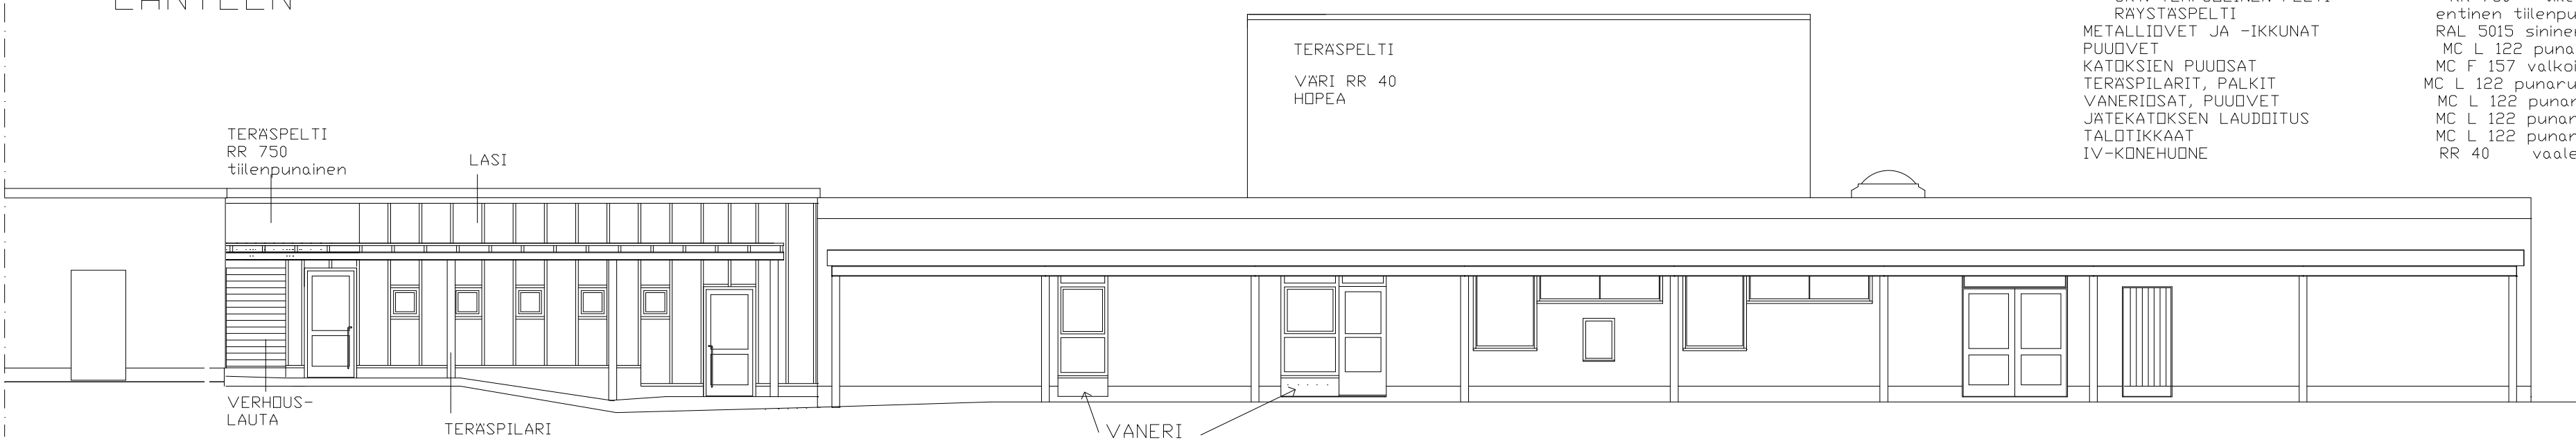

SIVU
PÖHJOISEEN

SIVU
ETEELÄÄN

SIVU
LÄNTEEN

SIVU
ITÄÄN

LEIKKAUS
B-B

VÄRIT:
 PUUKKUNAT ULKOPUIITE, SMYYGIT
 -SISÄPUITTEET JA KÄRMI
 PELLITUKSET YLEISÄ
 -JKN YLÄPUOLINEN PELTI
 RAYSTÄPPELTI
 METALLIDIVET JA -IKKUNAT
 PUUVIVET
 KÄTKÖSIEN PUUVIVET
 TERÄSPILARIT, PÄLKIT
 VANERISÄT, PUUVIVET
 JÄTEKÄTKÖSEN LAUDOITUS
 TALDITIKKAAT
 IV-KONEHUONE