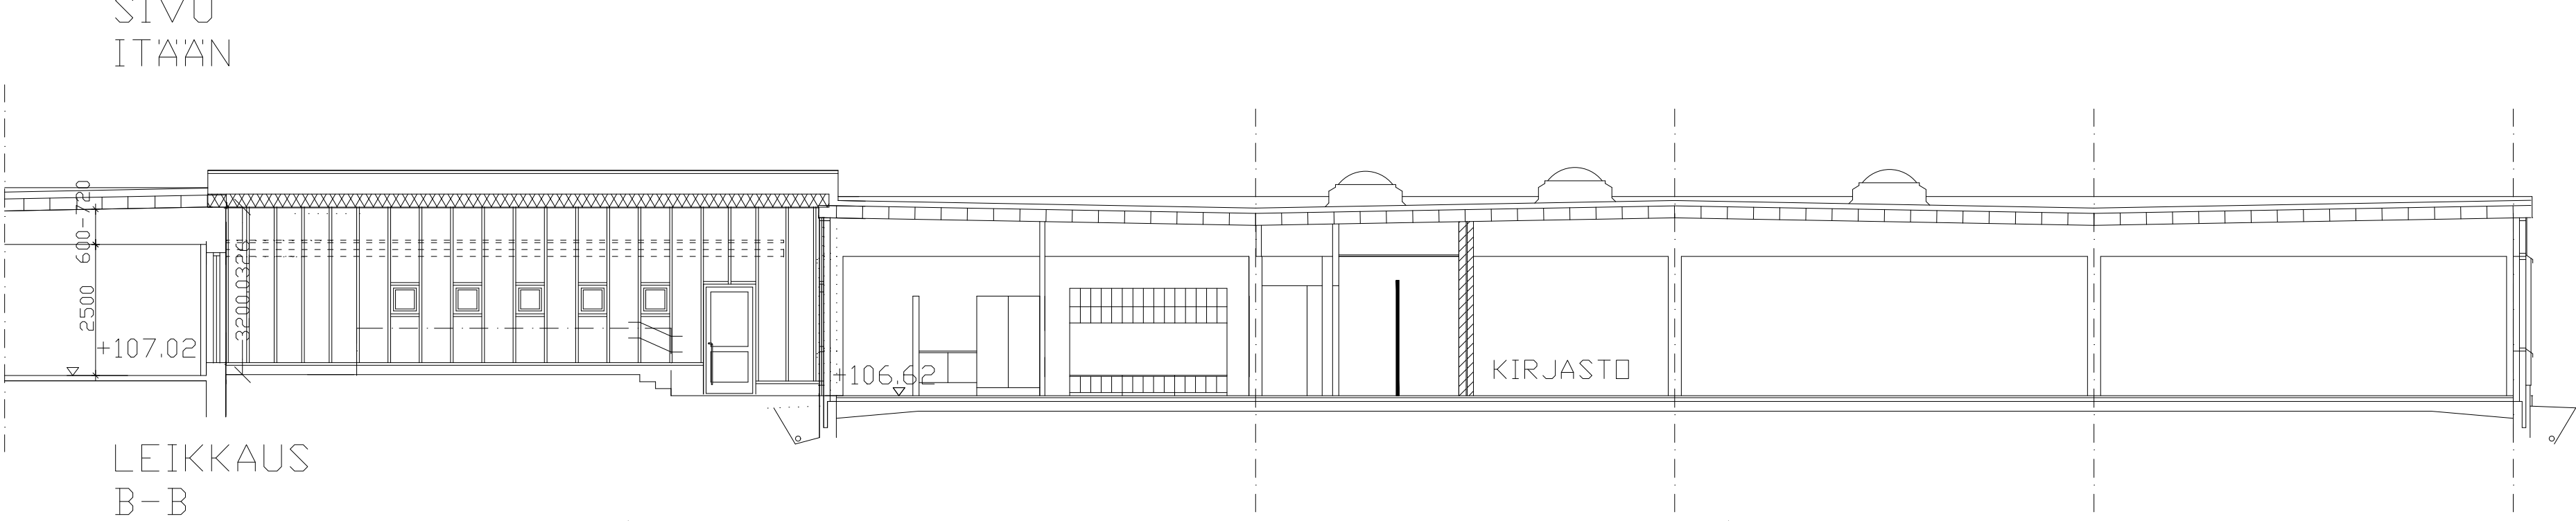

SIVU
PÖHJOISEEN

SIVU
ETEELÄÄN

SIVU
LÄNTEEN

SIVU
ITÄÄN

LEIKKAUS
B-B

VÄRIT:
 PUUKKUNAT ULKOPUIITE, SMYYGIT
 -SISÄPUITTEET JA KÄRMI
 PELLITUKSET YLEISÄ
 -JKN YLÄPUOLINEN PELTI
 RAYSTÄPPELTI
 METALLIDIVET JA -IKKUNAT
 PUUVIVET
 KÄTKÖSIEN PUUVIVET
 TERÄSPILARIT, PÄLKIT
 VANERISÄT, PUUVIVET
 JÄTEKÄTKÖSEN LAUDOITUS
 TALDITIKKAAT
 IV-KONEHUONE