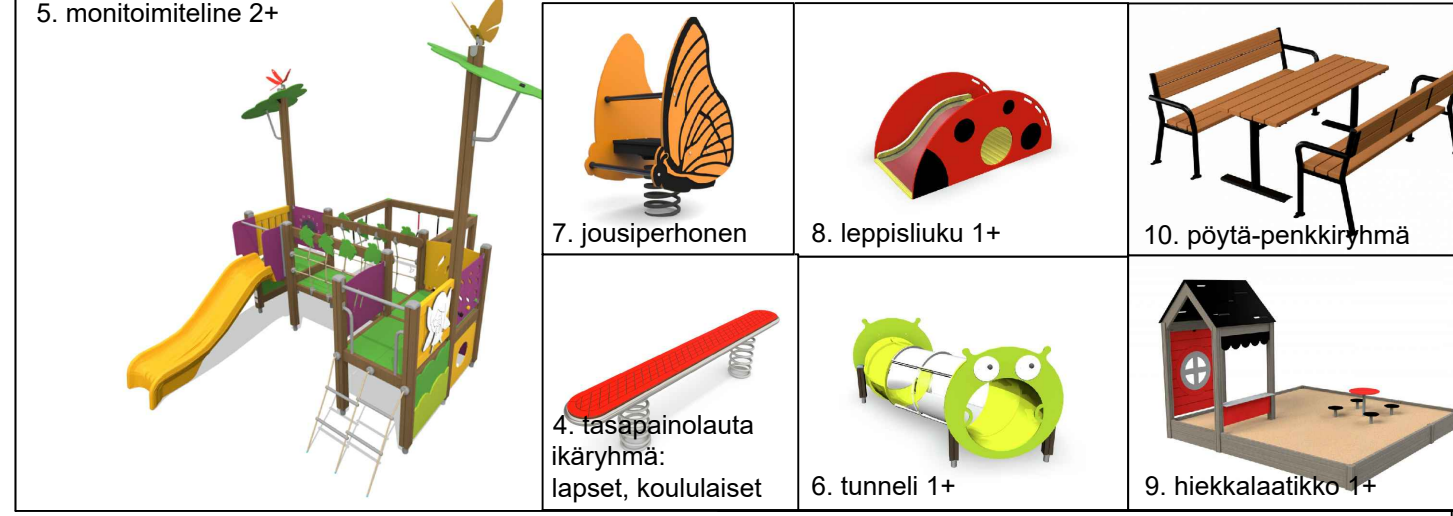

VÄLINEET JA VARUSTEET  
Välineen ikäsuositus välinevalmistajan ilmoittama.  
\* = taaperot, lapset, koululaiset

- MERKINNÄT**
- säilytettävä havu- tai lehtipuu tai puuryhmä leikkipaikan sisällä
  - istutettava havu- ja lehtipuu
  - nurmialue
  - kuorikatealue
  - kivituhka-alue
  - turvahakealue
  - turvamattoalue
  - leikkiväline turva-alue
  - puistovalaisin, sijainti ohjeellinen
  - metalliaita, korkeus 120 cm
  - kuivatuspainanne
- Puusto poistetaan leikkialueelta pohjattavien alueiden ja lumitilan kohdilta.
- Leikkialueen kuivatus hoidetaan matalilla pintapainanteilla viheralueille/olemassa oleviin sadevesiviemäriin.

		KAUPUNKIRAKENNEPALVELUT YHDYSKUNTATEKNIikka			
40. Eno		Päiväys	Mittakaavat		
Eeronpuisto		Yleissuunnitelma	1:200		
Niskan leikkipaikka		Suunnittelija	Kadunpitopäätös		
LUONNOS		Paula Lamminsalo	Päätökset		
Koordinaattijärjestelmät: ETRS-GK30 ja N2000		V Suunn.ala	2856 Pii.n.o	01 Osa.n.o	21 Vuosi