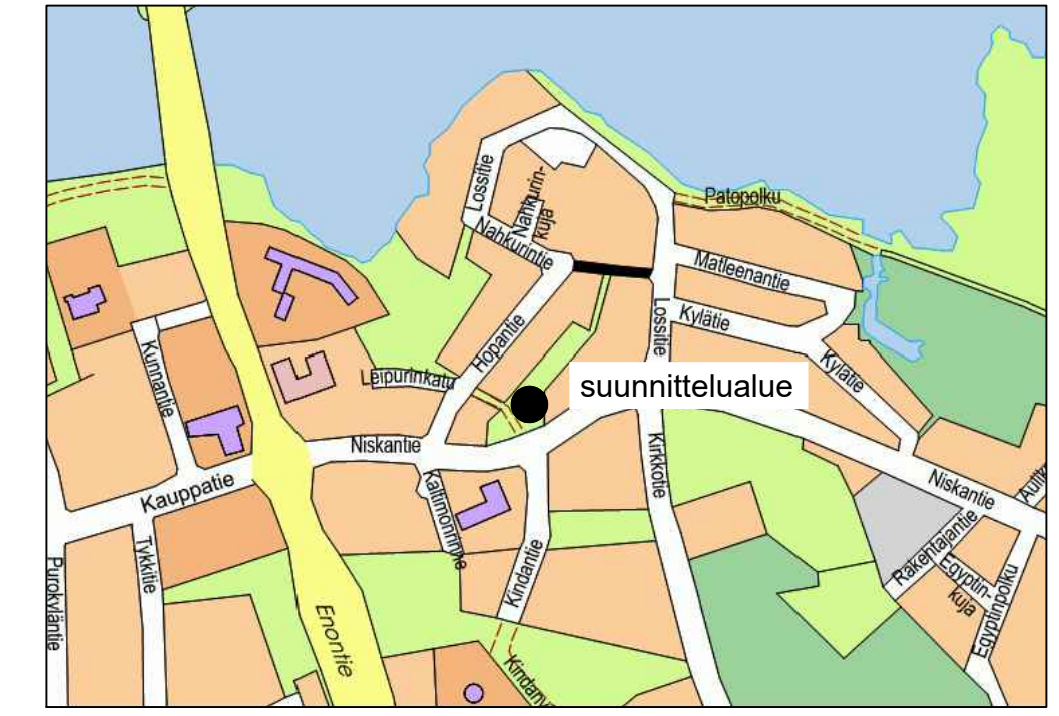

VÄLINEET JA VARUSTEET  
Välineen ikäsuositus välinevalmistajan ilmoittama.  
\* = taaperot, lapset, koululaiset

- MERKINNÄT**
- säilytettävä havu- tai lehtipuu tai puuryhmä leikkipaikan sisällä
  - istutettava havu- ja lehtipuu
  - nurmialue
  - kuorikatealue
  - kivituhka-alue
  - turvahakealue
  - turvamattoalue
  - leikkiväline turva-alue
  - puistovalaisin, sijainti ohjeellinen
  - metalliaita, korkeus 120 cm
  - kuivatuspainanne
- Puusto poistetaan leikkialueelta pohjattavien alueiden ja lumitilan kohdilta.
- Leikkialueen kuivatus hoidetaan matalilla pintapainanteilla viheralueille/olemassa oleviin sadevesiviemäriin.

		KAUPUNKIRAKENNEPALVELUT YHDYSKUNTATEKNIikka			
40. Eno		Päiväys	Mittakaavat		
Eeronpuisto		Yleissuunnitelma	1:200		
Niskan leikkipaikka		Suunnittelija	Kadunpitopäätös		
LUONNOS		Paula Lamminsalo	Päätökset		
Koordinaattijärjestelmät: ETRS-GK30 ja N2000		V Suunn.ala	2856 Pii.n.o	01 Osa.n.o	21 Vuosi