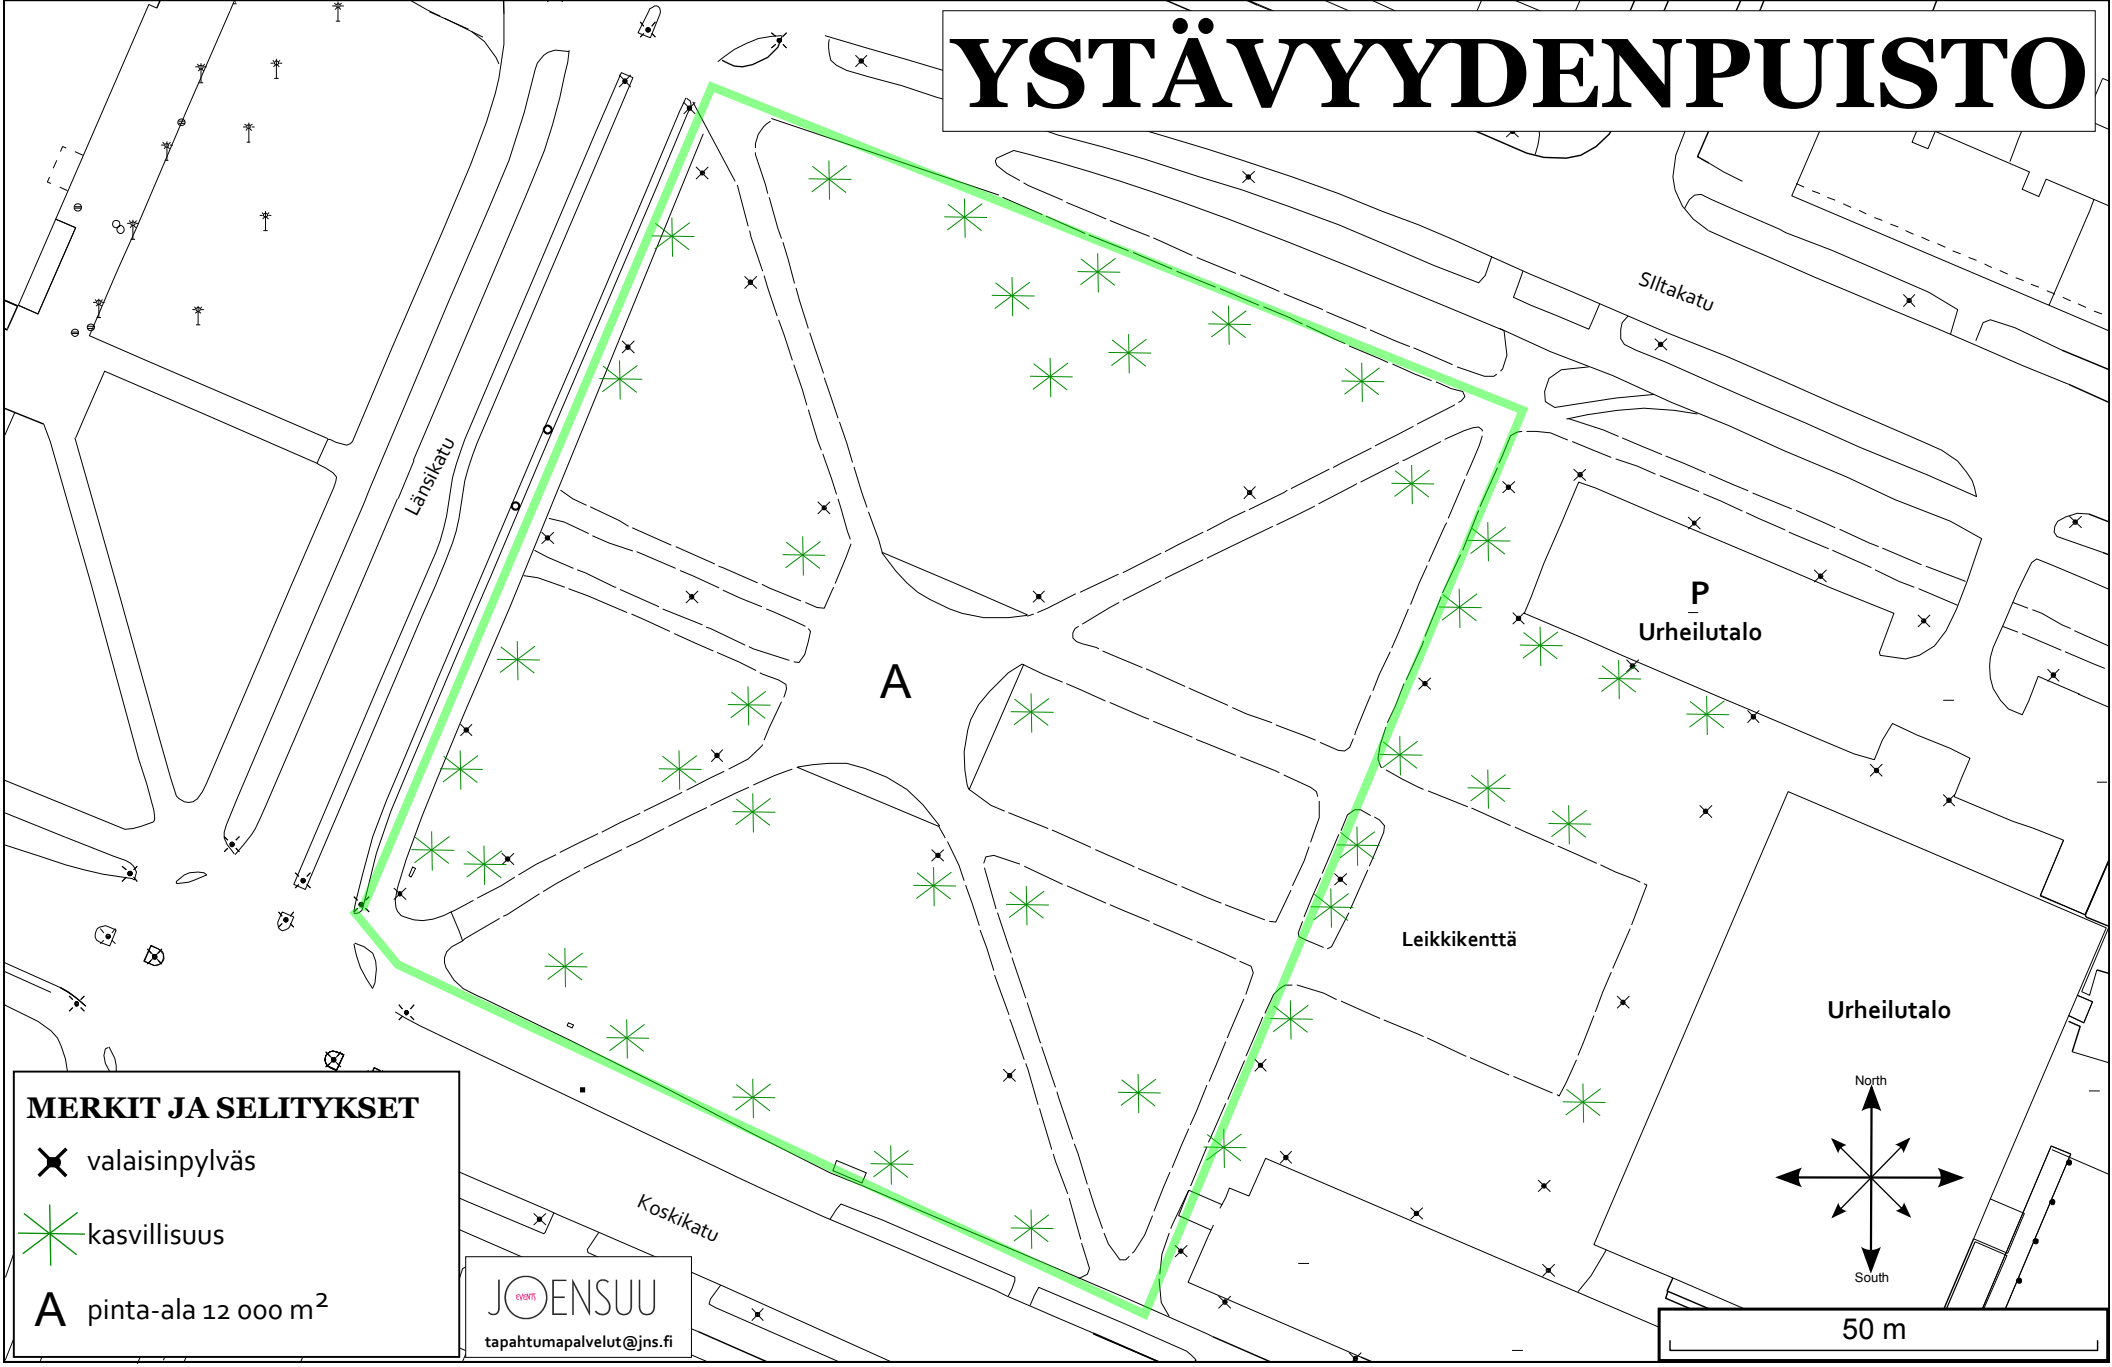

YSTÄVYYDENPUISTO

MERKIT JA SELITYKSET

X valaisinpylväs

* kasvillisuus

A pinta-ala 12 000 m²

JOENSUU
EVENTS
tapahtumapalvelut@jns.fi

50 m