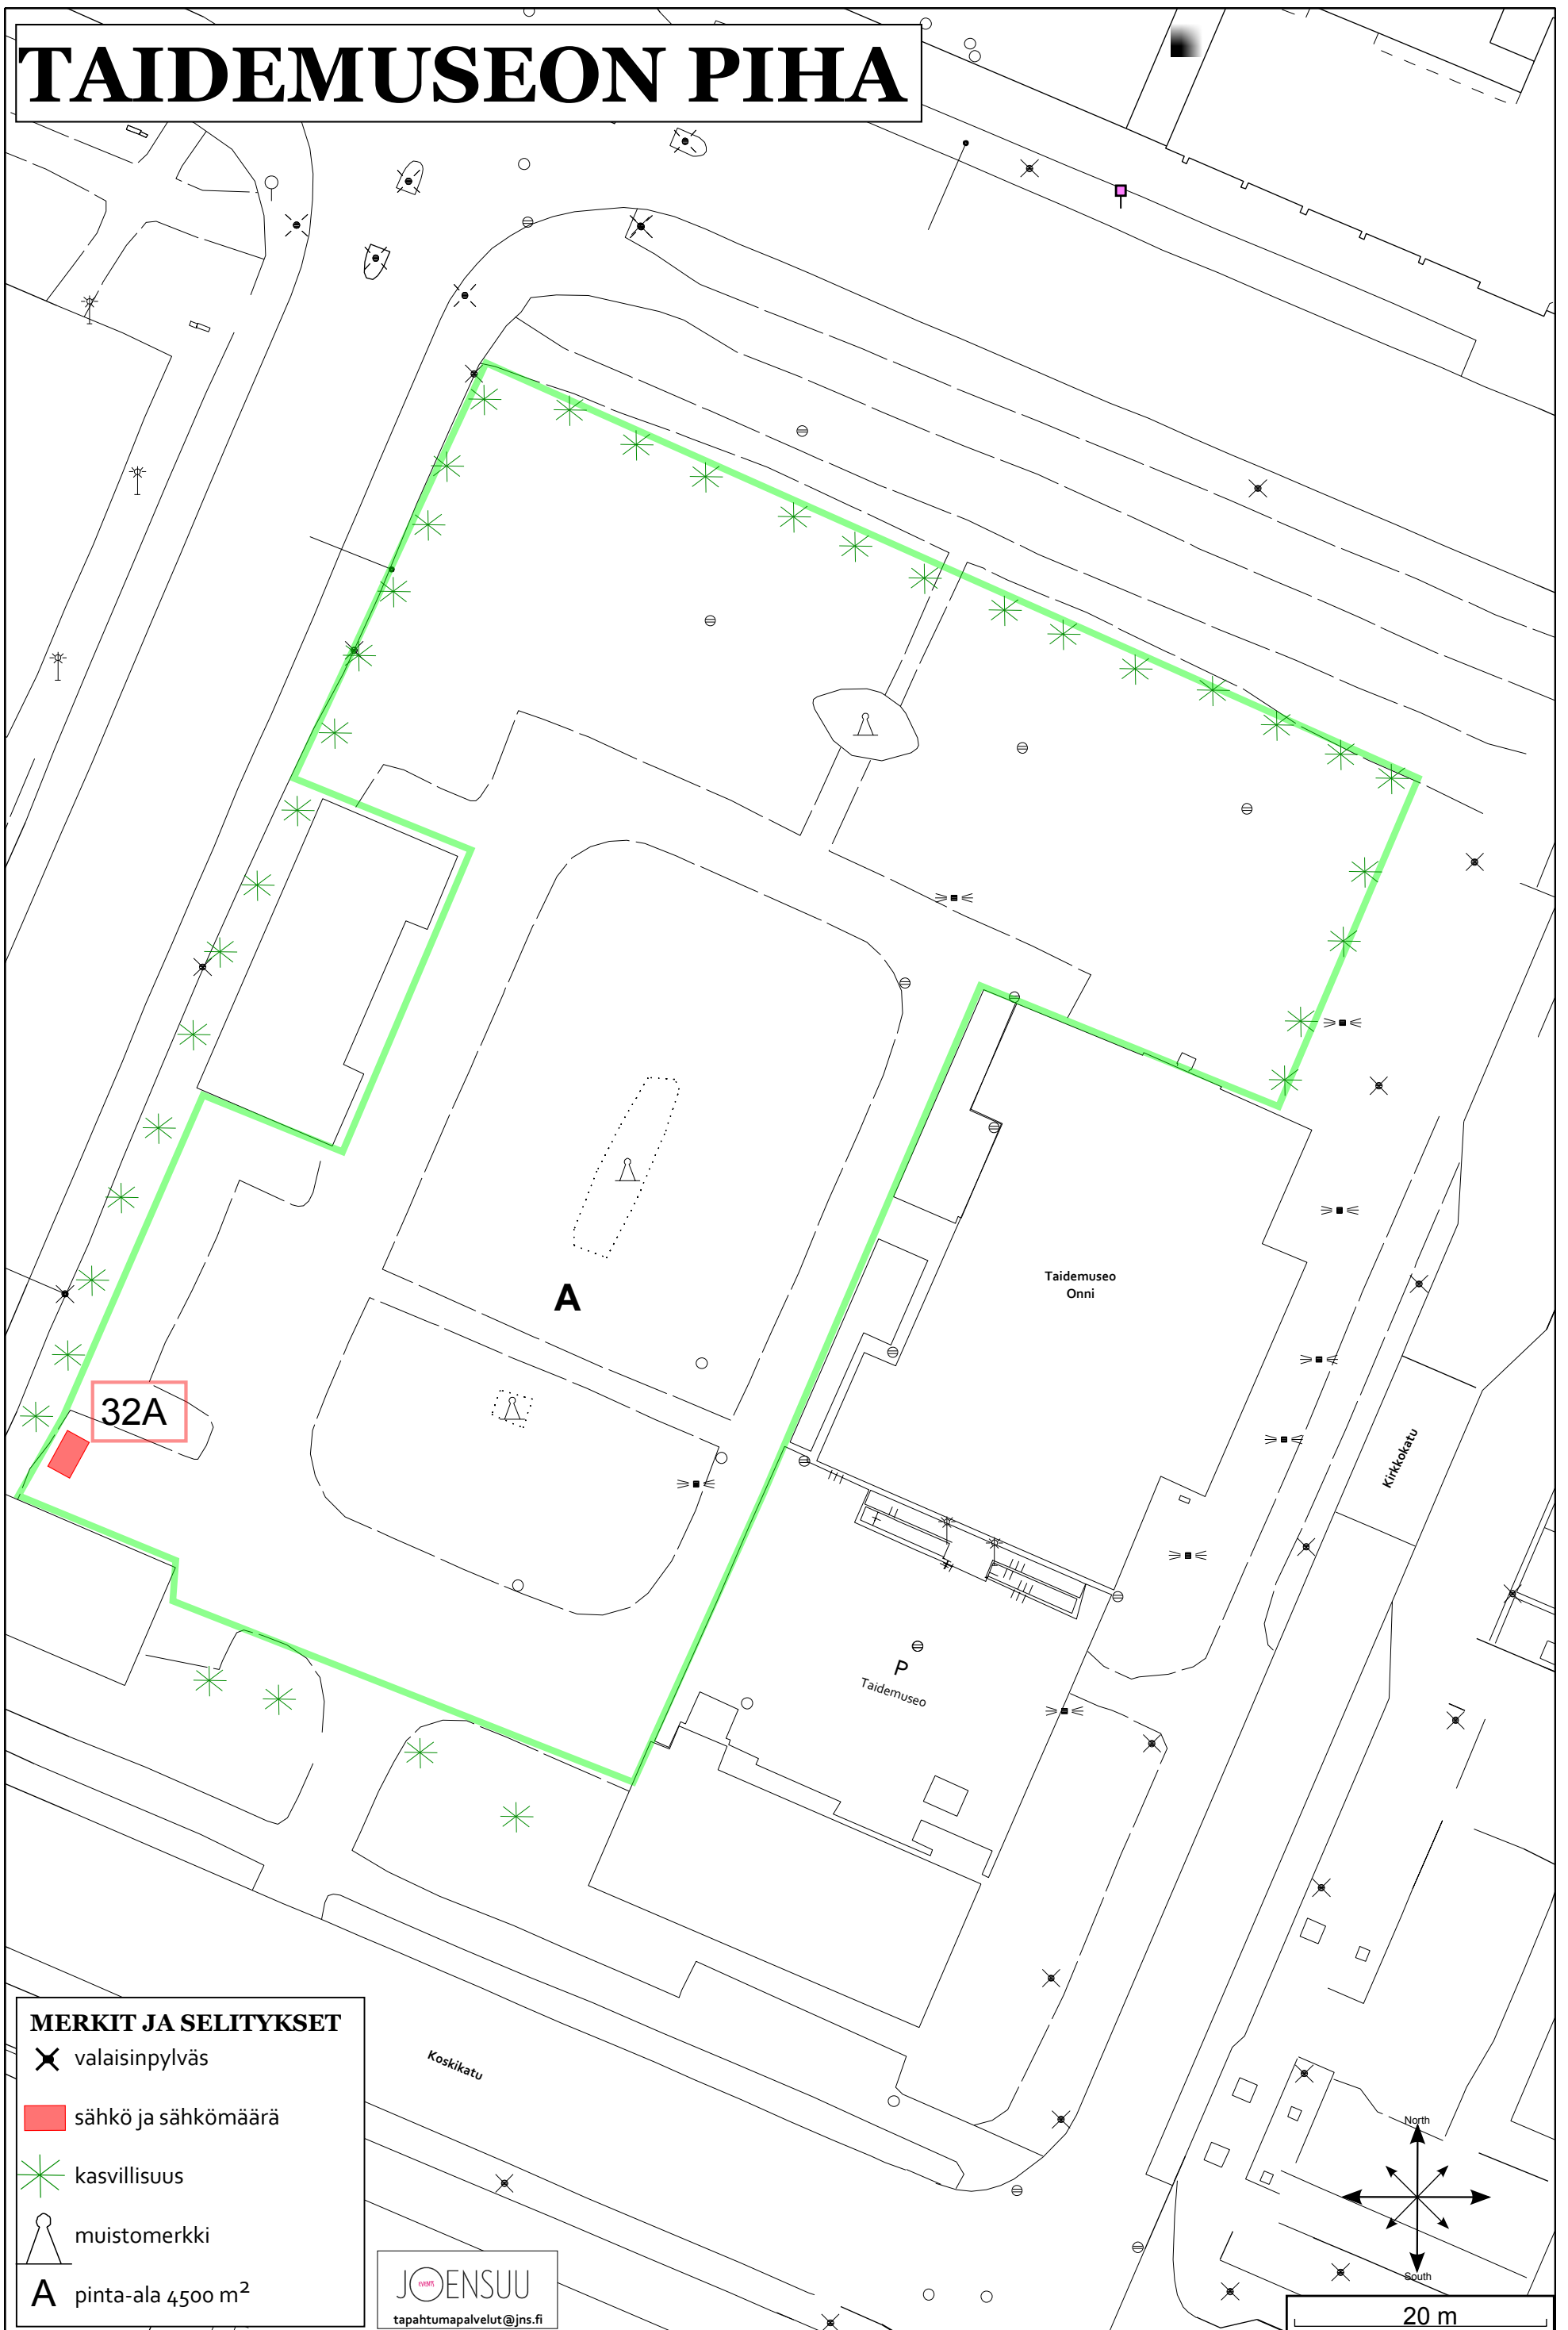

# TAIDEMUSEON PIHA

## MERKIT JA SELITYKSET

- ✕ valaisinpylväs
- sähkö ja sähkömäärä
- ✱ kasvillisuus
- ⚓ muistomerkki

**A** pinta-ala 4500 m<sup>2</sup>