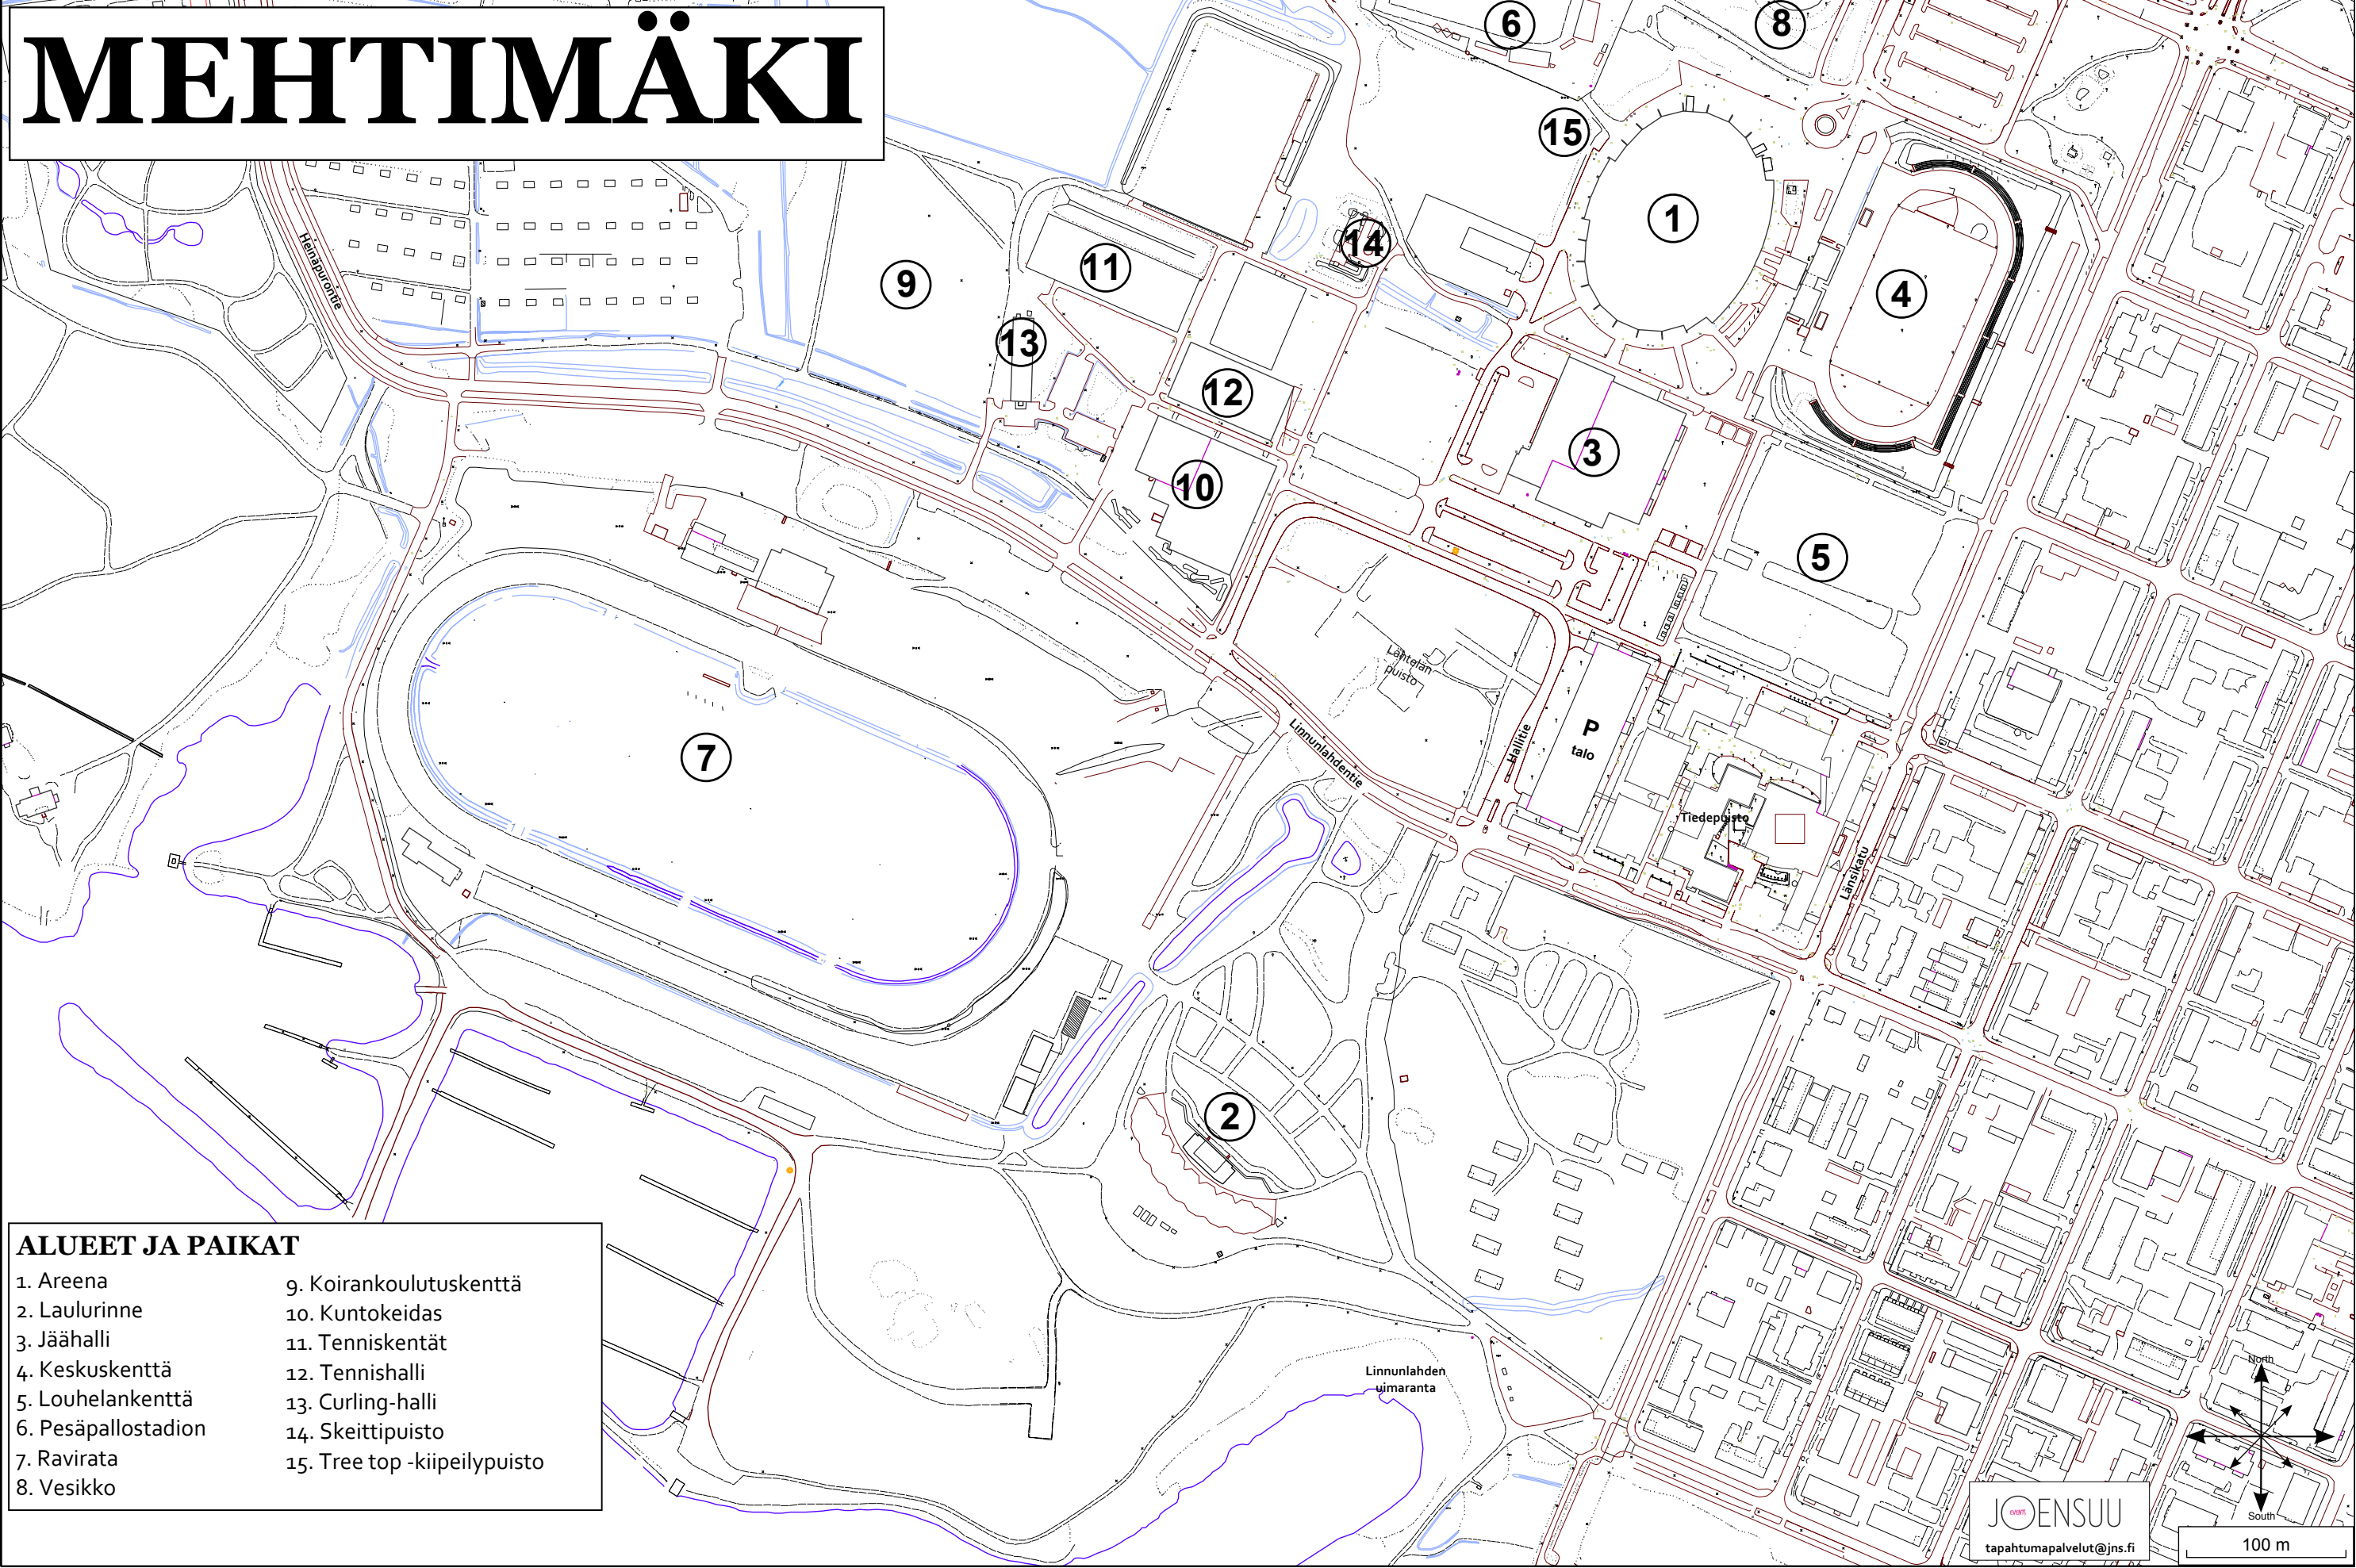

MEHTIMÄKI

- ALUEET JA PAIKAT**
- | | |
|---------------------|------------------------------|
| 1. Arena | 9. Koirankoulutuskenttä |
| 2. Laulurinne | 10. Kuntokeidas |
| 3. Jäähalli | 11. Tenniskentät |
| 4. Keskuskenttä | 12. Tennishalli |
| 5. Louhelankenttä | 13. Curling-halli |
| 6. Pesäpallostadion | 14. Skeittipuisto |
| 7. Ravirata | 15. Tree top -kiipeilypuisto |
| 8. Vesikko | |