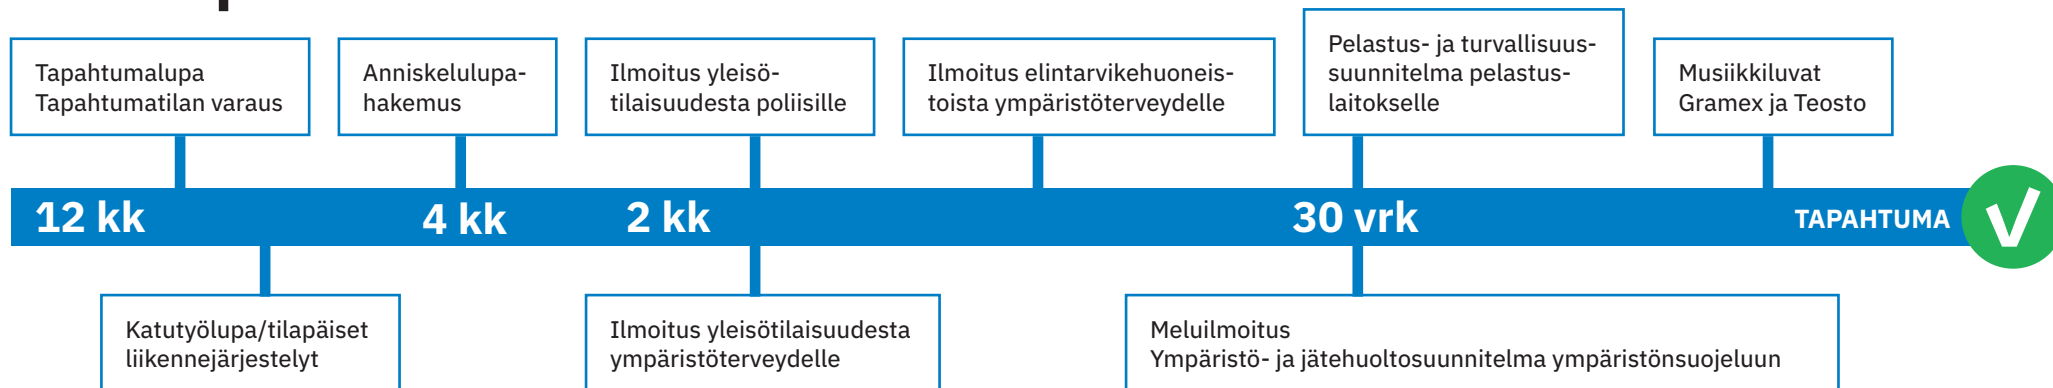

Tapahtumalupien hakuaikataulu

Suur tapahtumat

Keskikokoiset tapahtumat (enemmän kuin 200 kävijää)

Pienet tapahtumat (alle 200 kävijää)

Huom! Aikataulut ovat suuntaa-antavia ja ne tulee pohtia jokaisen tapahtuman osalta erikseen. Tapahtumaan tarvittavat luvat riippuvat muun muassa yleisömäärästä, tapahtuman luonteesta ja muista erityispiirteistä (onko anniskelua, ruokamyyntiä, musiikkiesityksiä jne.)