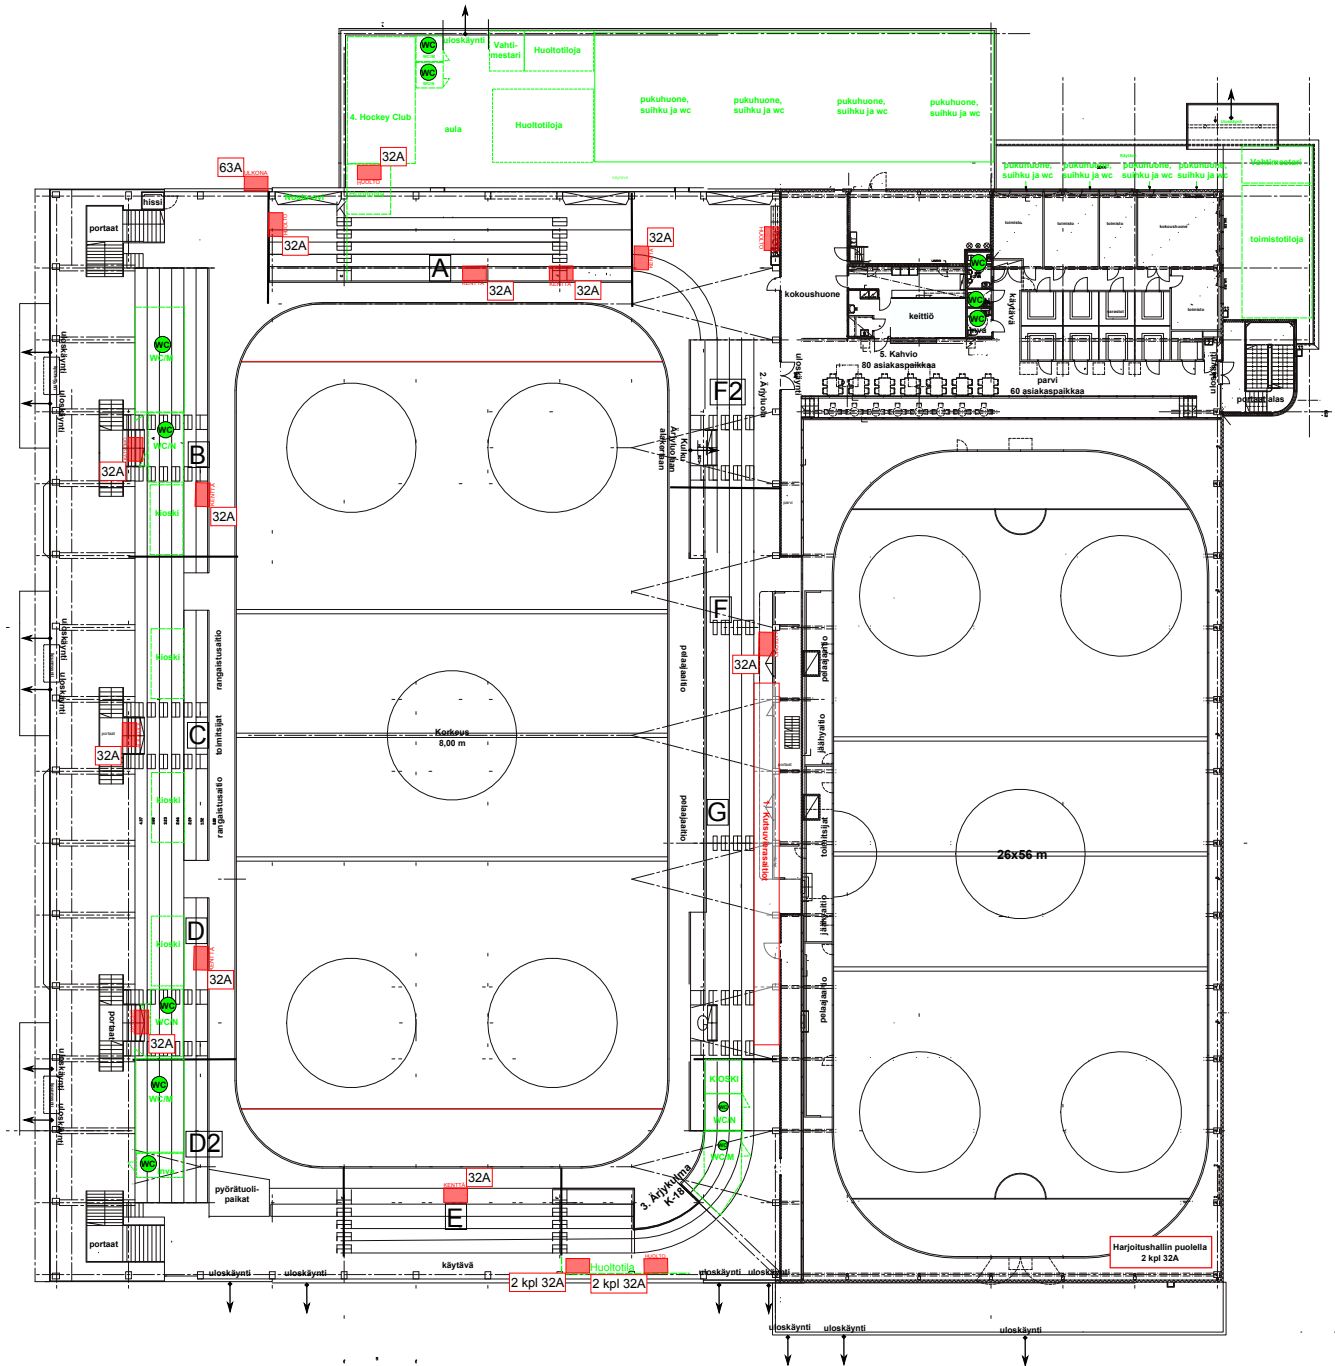

JÄÄHALLI

MERKIT JA SELITYKSET

- sähkö ja sähkömäärä ● vesipisteitä pukuhuoneissa, huoltotiloissa
- SIIJAINTI ● A kilpahalli kenttä 30 x 60 m
- WC WC-tilat ● B harjoitushalli 26 x 56 m
- ↖ poistumistiet

KATSOMOT

- A seisomakatsomo
- B istumakatsomo
- C istumakatsomo
- D istumakatsomo
- F istumakatsomo
- G istumakatsomo
- E+D2 seisomakatsomo

MUUT TILAT

1. Kutsuvierasaitiot: neljä erillistä aitiota, johon mahtuu 8-18 hlö / aitiio
2. Ärjyluola: sijaitsee alakerrassa. 250 asiakaspaikkaa.
3. Ärjykulma
4. Hockey Club: vip-tila
5. Kahvio