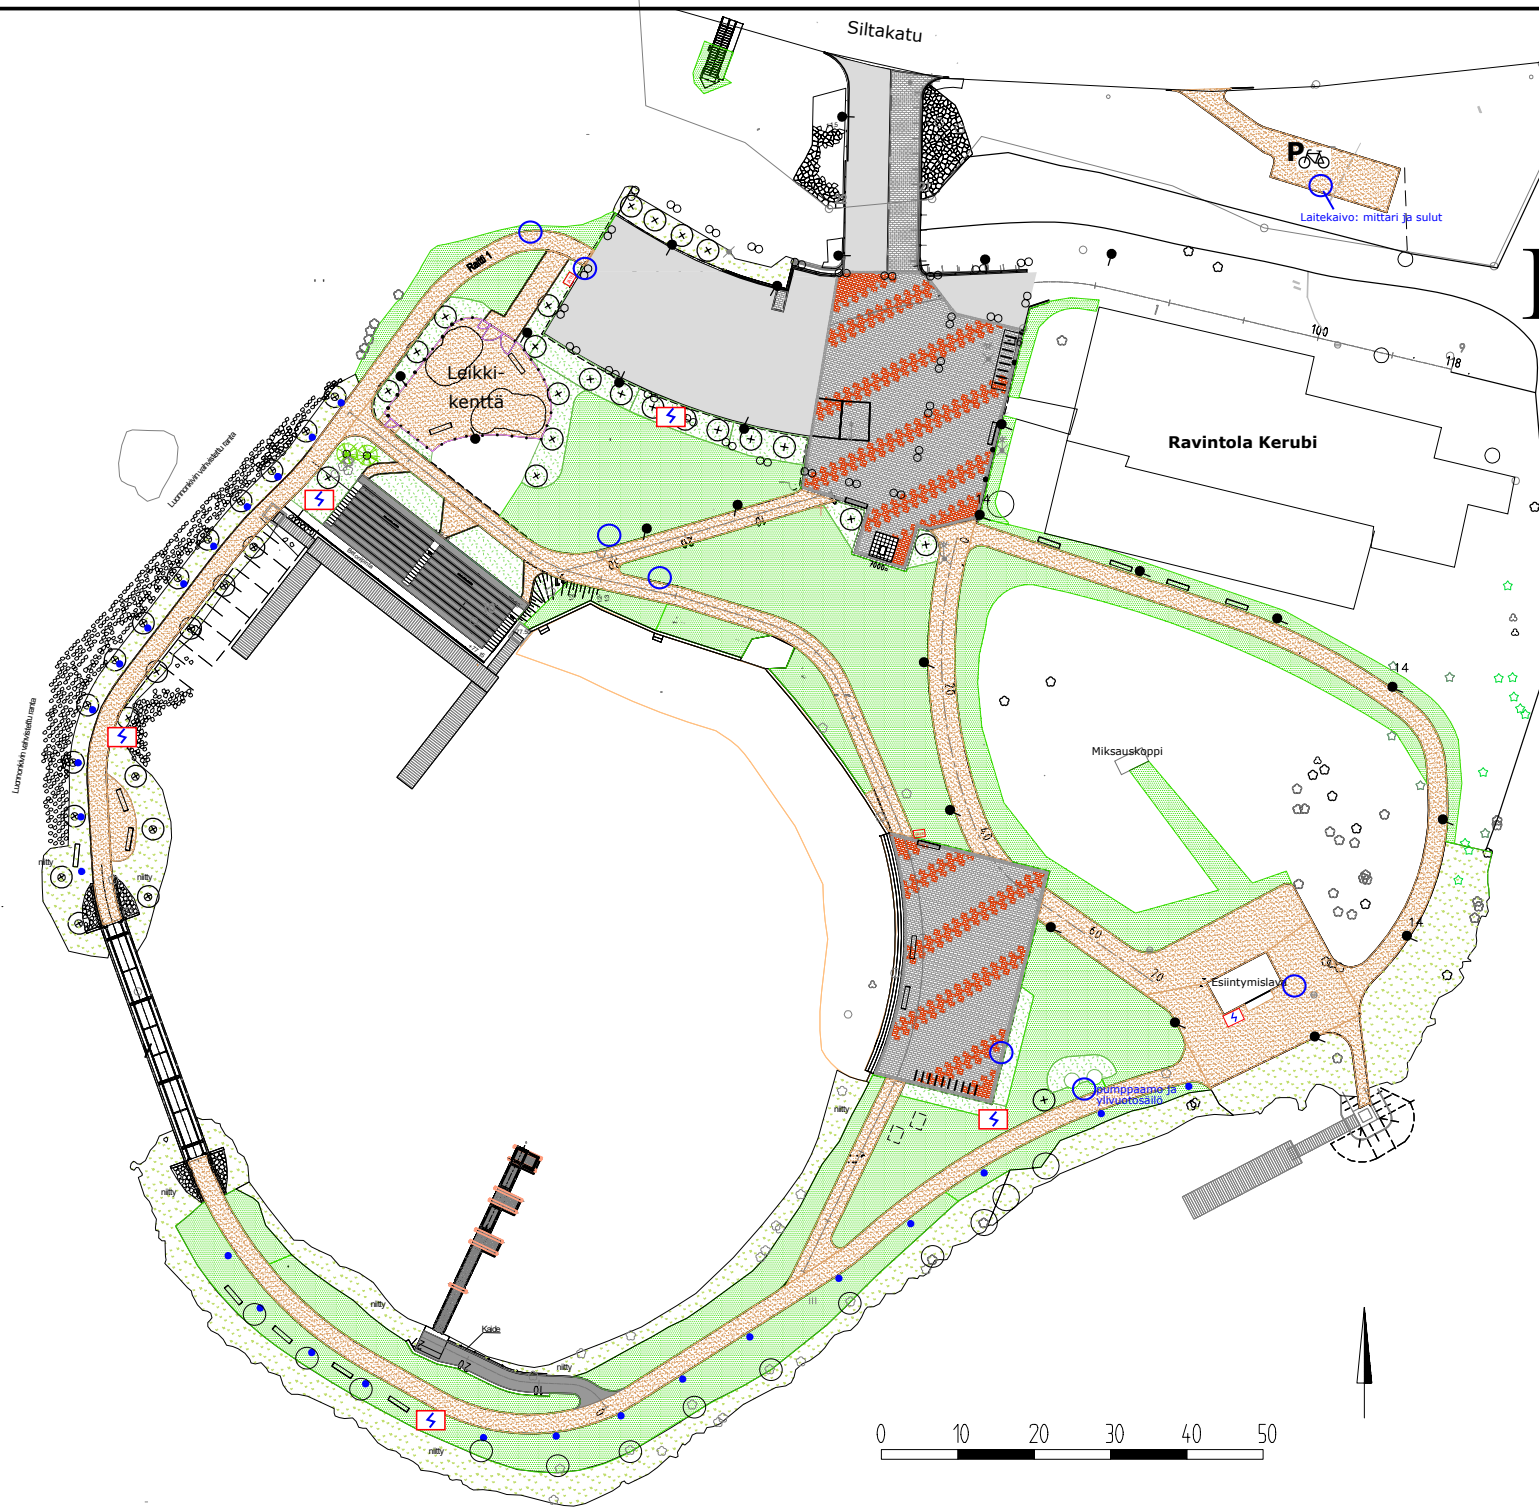

ILOSAARI

Merkit ja selitykset

- valaisin
- erikoisvalaisin
- penkki
- ◇ roska-astia
- puu / pensas
- P pysäköintialue
- P pyöräparkki
- ⚡ sähköjakokaappi
- vesi- ja viemäripiste

Pintamateriaalit

- Nurmetus
- Niitty
- Istutettava lehtipensas
- Betonikiveys
- Betonikiveys
- Asfaltti
- Kivituhka
- Uimarannan hiekka
- Liuskekiviverhous