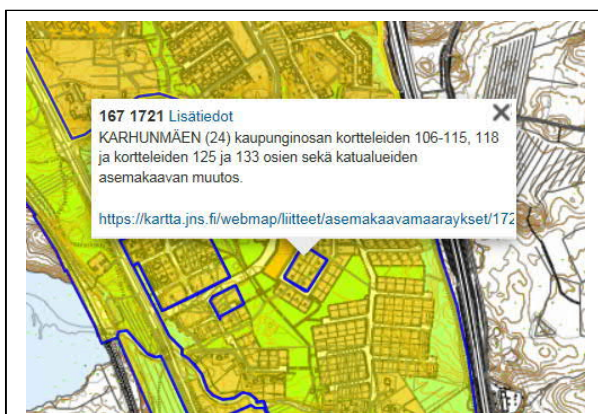

Kaavamääräysten tulostaminen karttapalvelusta

1. Ota karttanäkymäksi ajantasakaava.

2. Valitse kartalla näkyviksi kohteiksi kaavoituksen alta Asemakaavamääräykset.

Valitse kartalla
näkyvät tiedot

3. Klikkaa hiirellä haluttua kaavaa ja avautuvasta laatikosta alinta linkkiä.