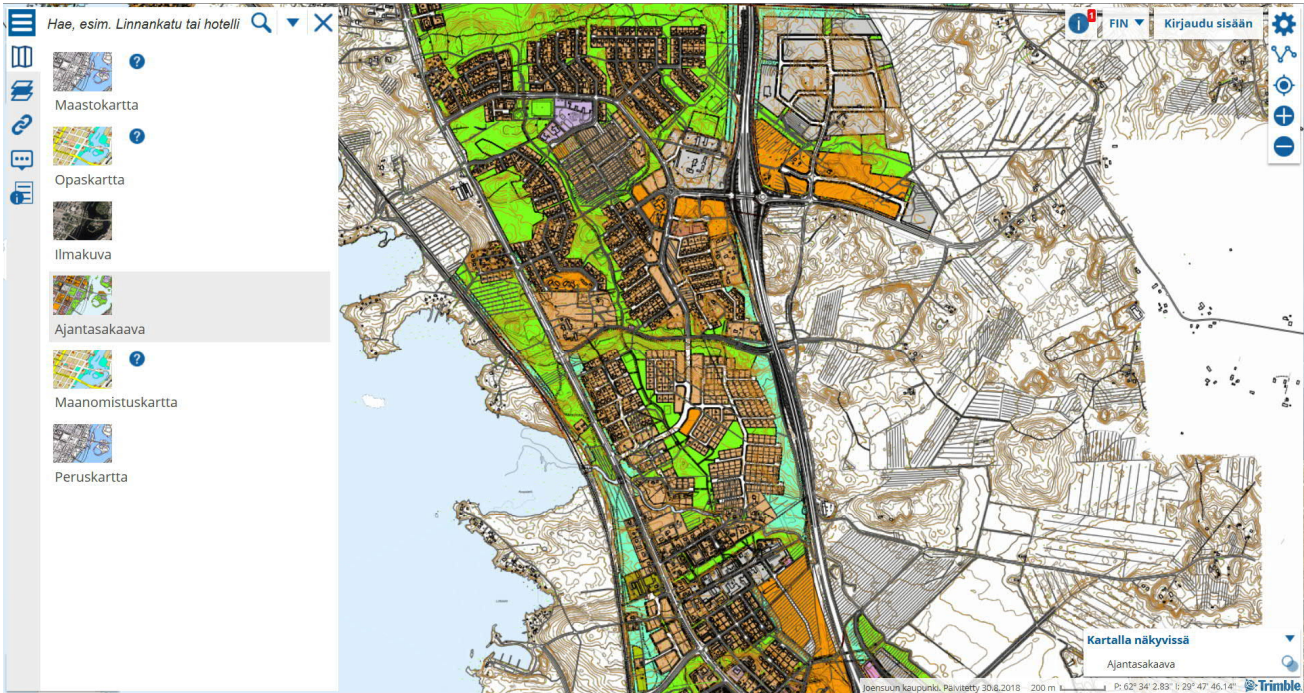

Kaavamääräysten tulostaminen karttapalvelusta

1. Ota karttanäkymäksi ajantasakaava.

2. Valitse kartalla näkyviksi kohteiksi kaavoituksen alta Asemakaavamääräykset.

Valitse kartalla
näkyvät tiedot

3. Klikkaa hiirellä haluttua kaavaa ja avautuvasta laatikosta alinta linkkiä.