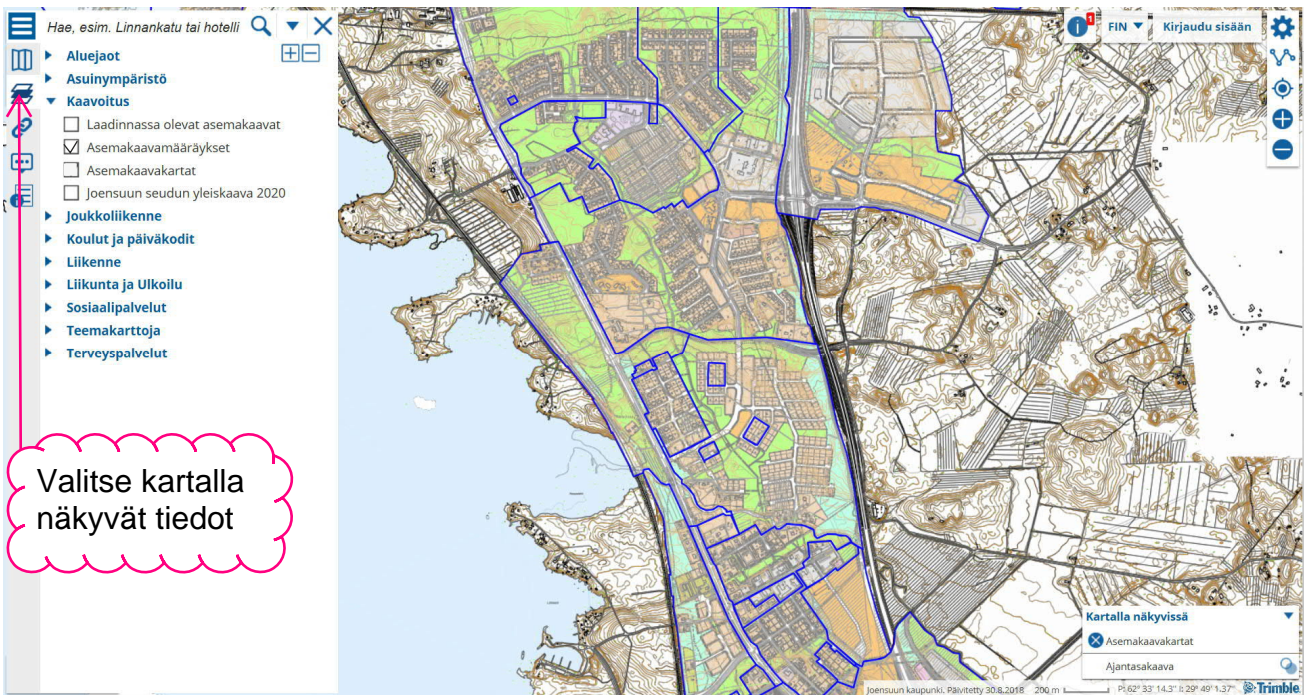

Kaavamääräysten tulostaminen karttapalvelusta

1. Ota karttanäkymäksi ajantasakaava.

2. Valitse kartalla näkyviksi kohteiksi kaavoituksen alta Asemakaavamääräykset.

Valitse kartalla
näkyvät tiedot

3. Klikkaa hiirellä haluttua kaavaa ja avautuvasta laatikosta alinta linkkiä.