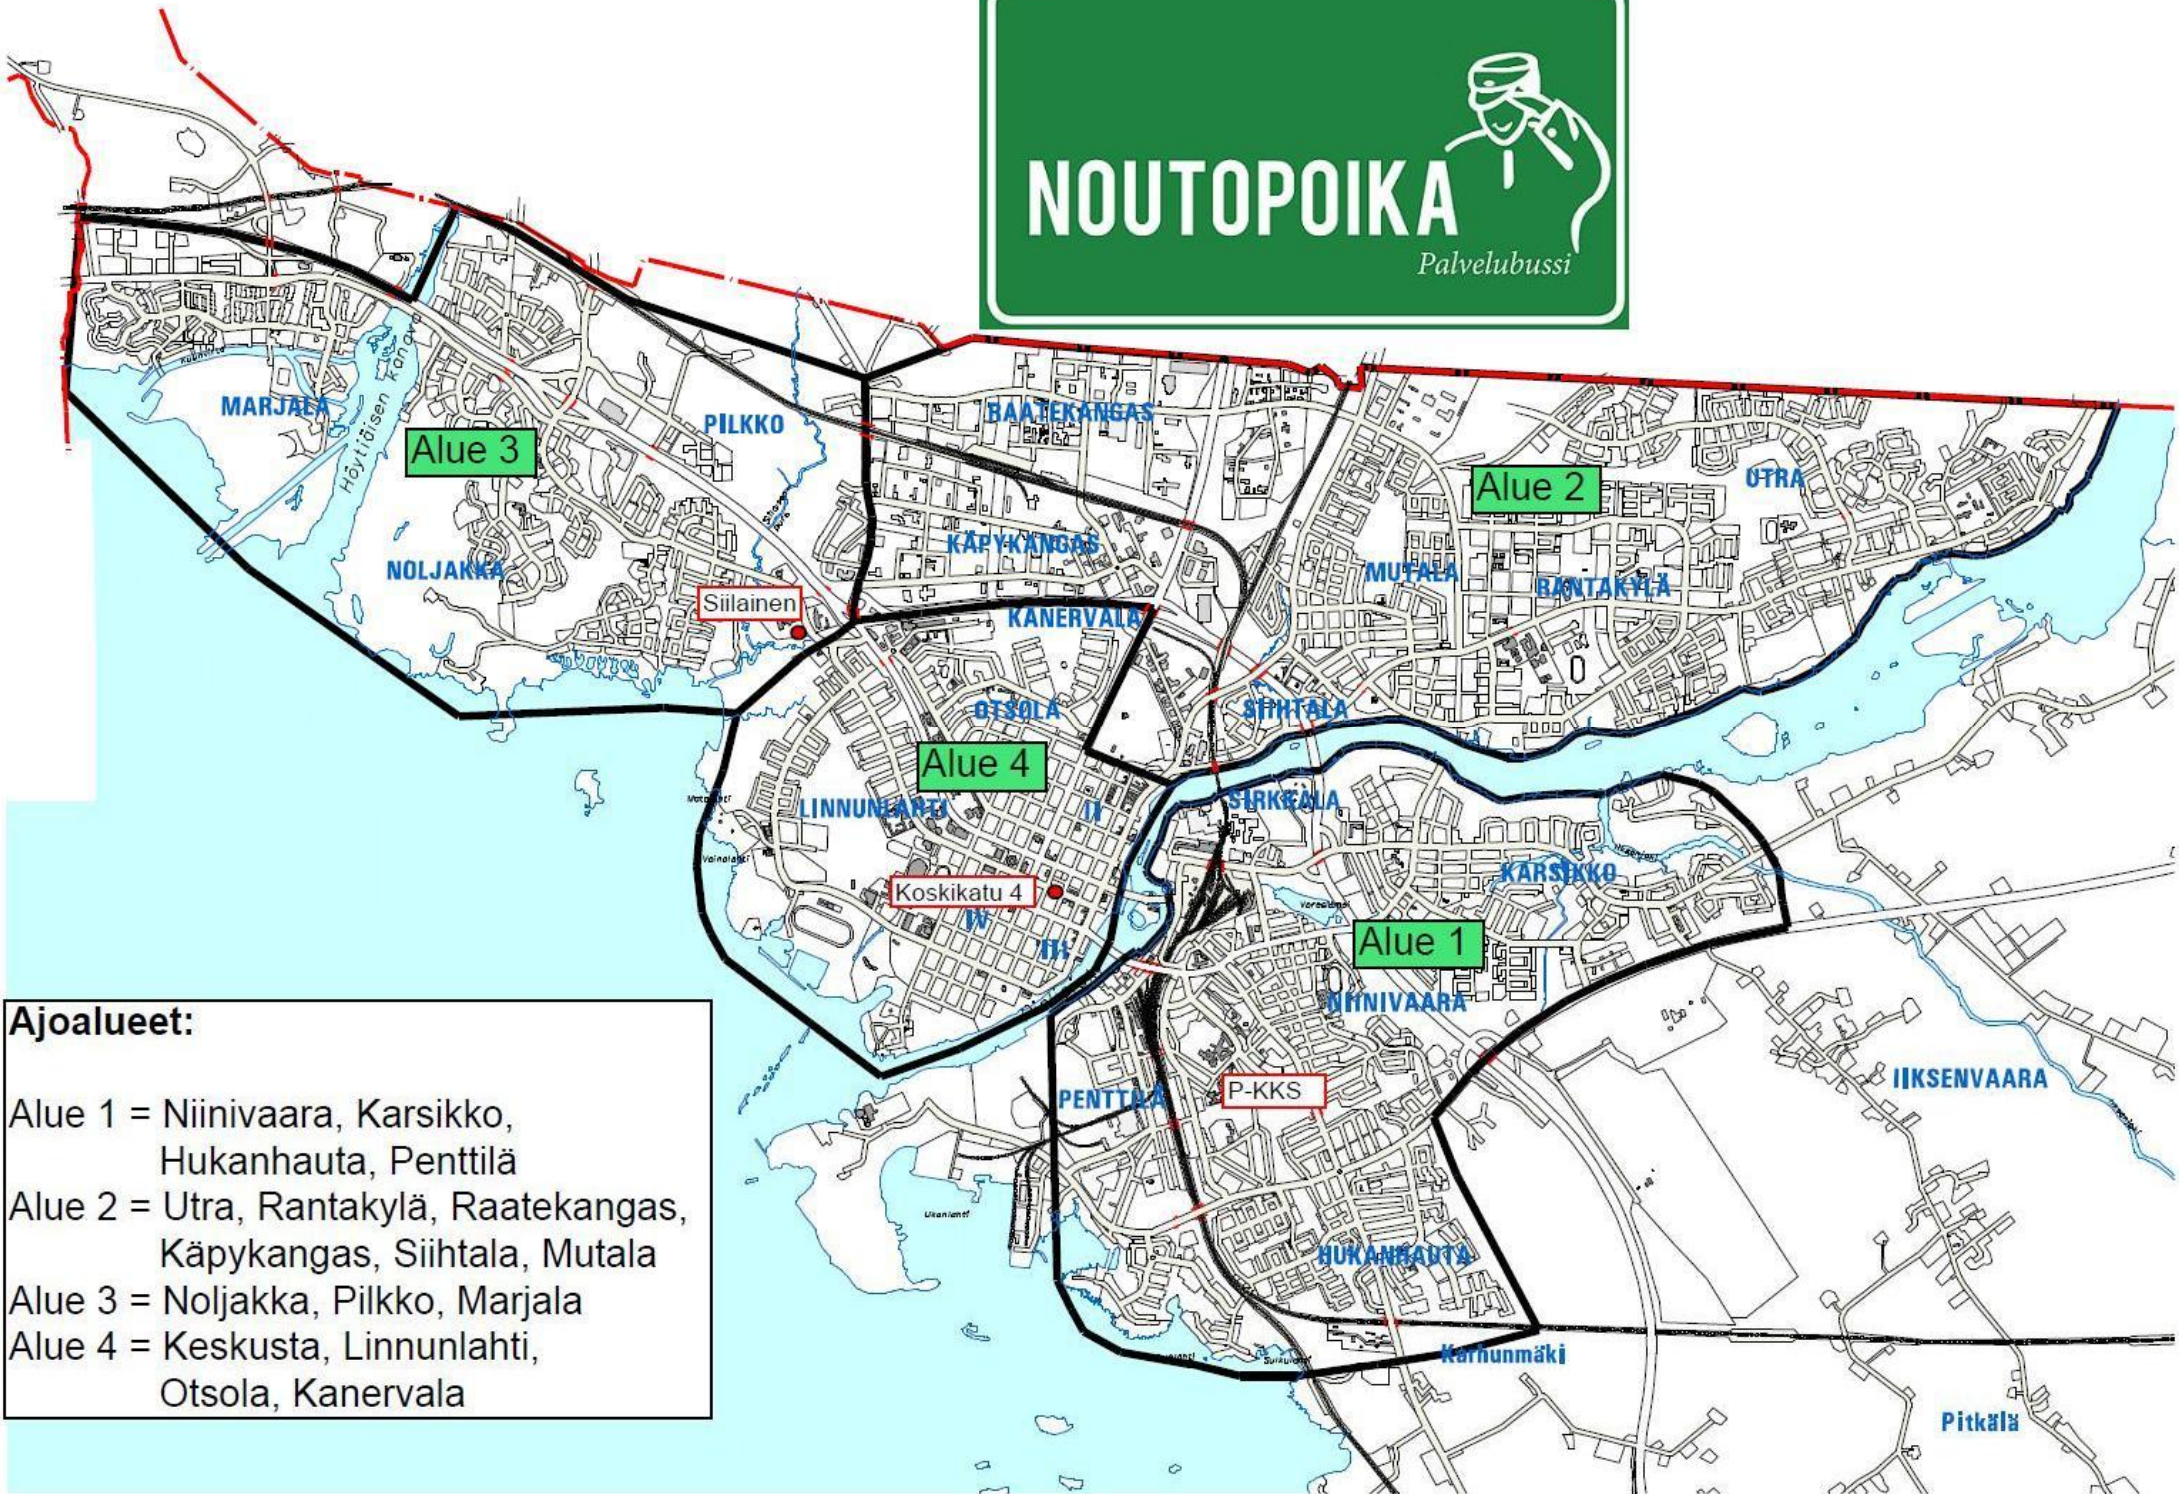

NOUTOPOIKA

Palvelubussi

Ajoalueet:

- Alue 1 = Niinivaara, Karsikko, Hukanhauta, Penttilä
- Alue 2 = Utra, Rantakylä, Raatekangas, Käpykangas, Sihtala, Mutala
- Alue 3 = Noljakka, Pilkkö, Marjala
- Alue 4 = Keskusta, Linnunlahti, Otsola, Kanervalä